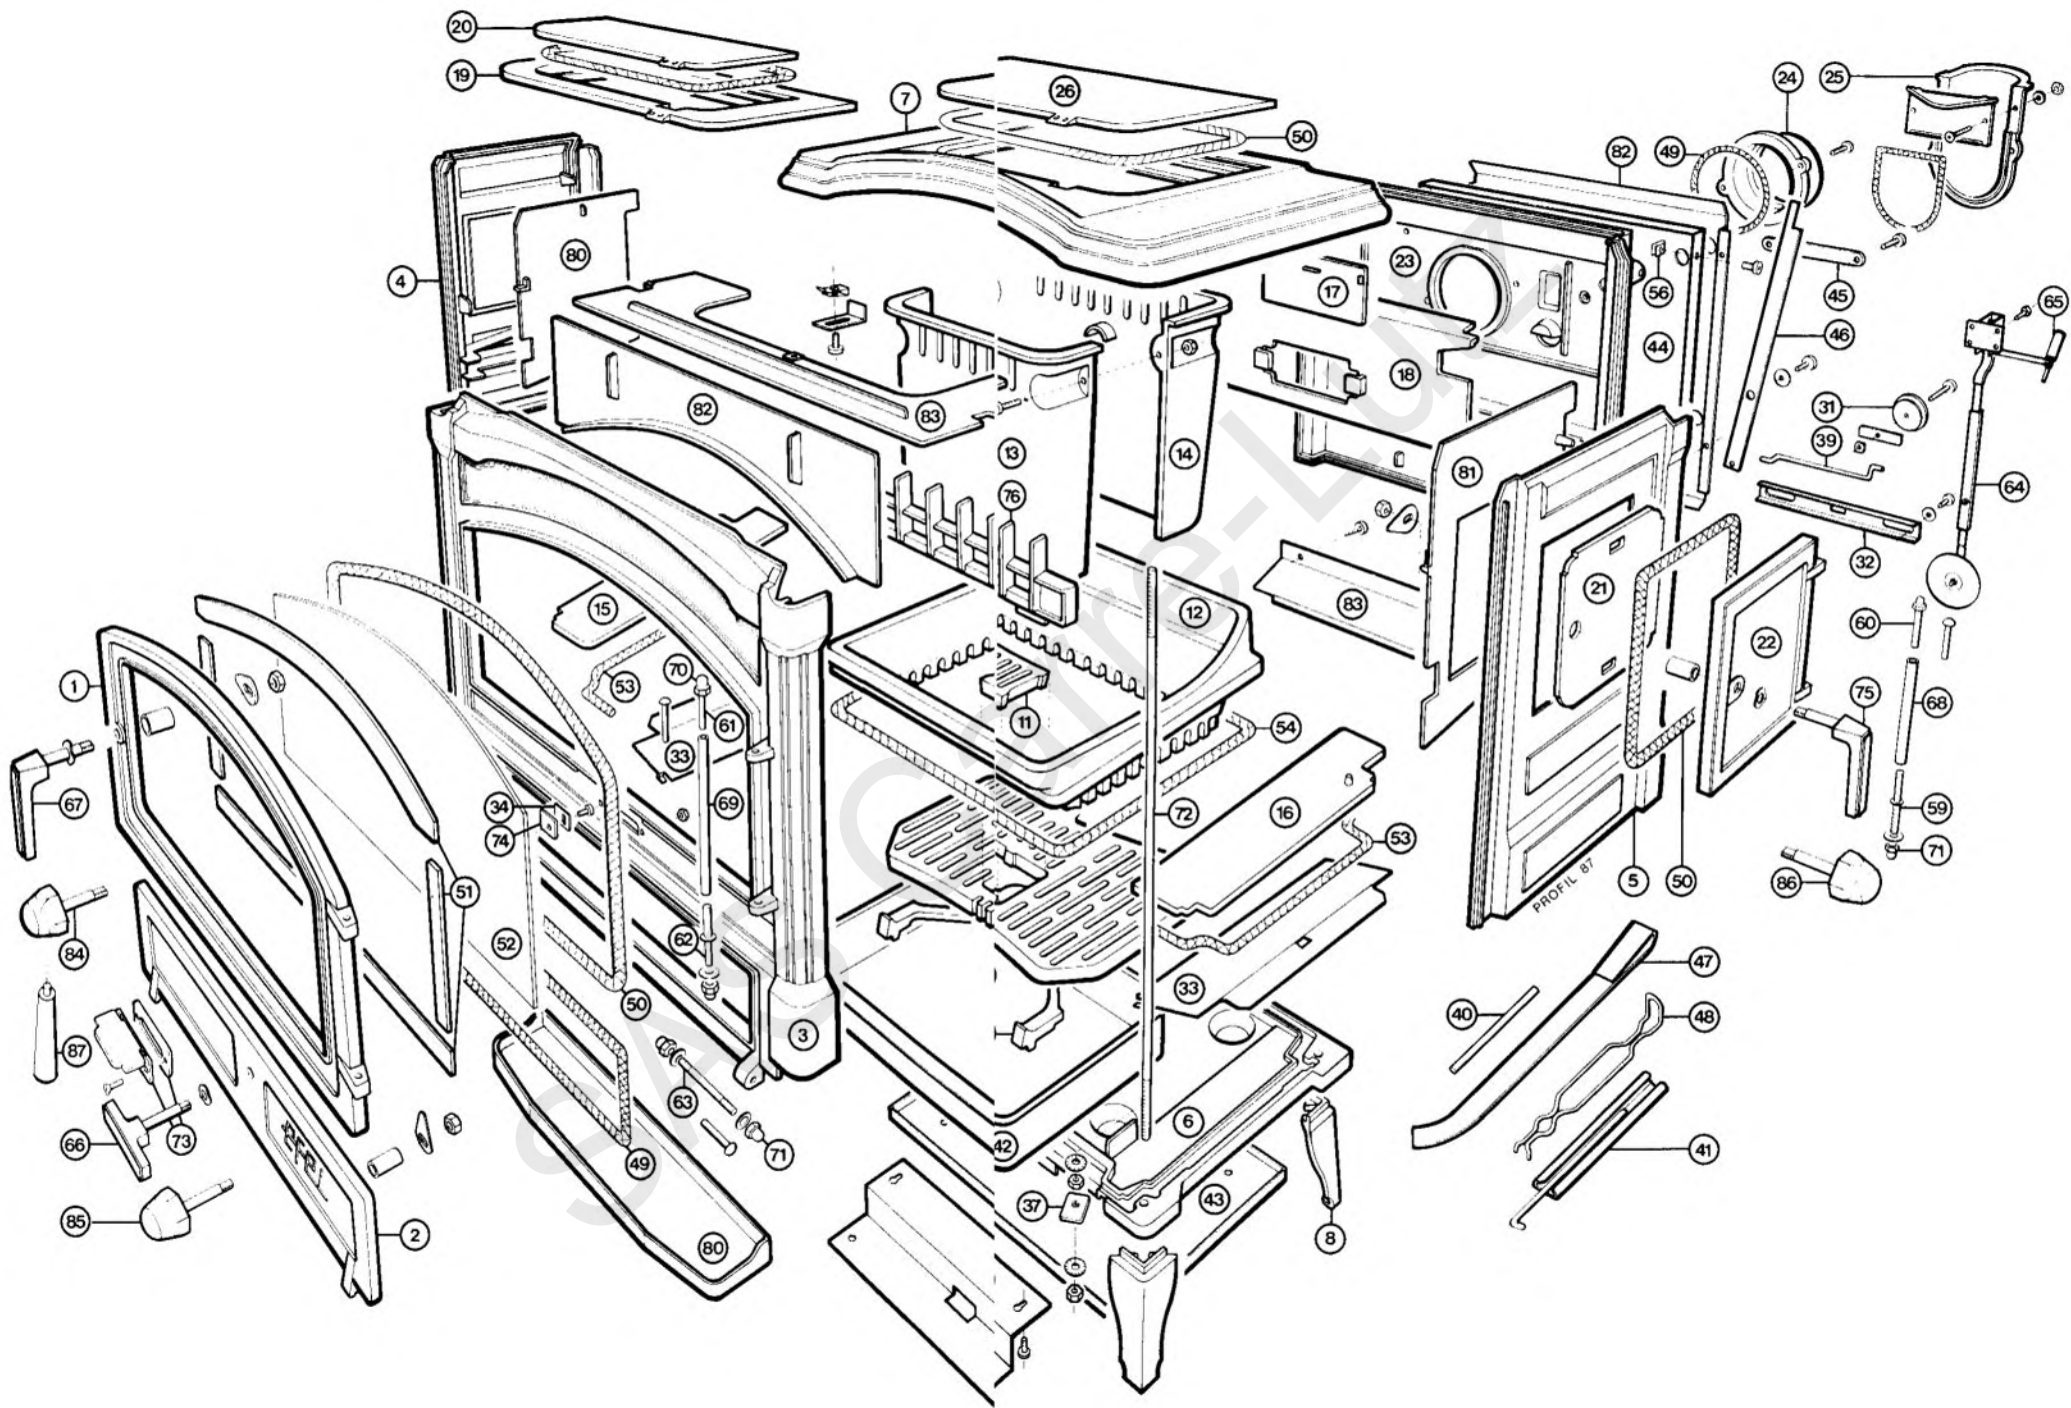

Chauffage

Motoculture

OREGON 087 65

Version 11/87

	CODE	DESCRIPTION	N°/N'	DESCRIPTION
		ROUGE		
1	13558	Pieds		
2	13559	Fond	13454	BRUT (LAQUE GRIS)
3	13560	Porte de foyer	13455	Pieds (4)
4	13561	Porte de cendrier	13456	Fond
5	13562	Buselot	13457	Porte de foyer
6	13563	Porte charg. lat.	13458	Porte de cendrier
8	13564	Côté g. de foyer	13459	Buselot
9	13565	Côté d. de foyer	13460	Porte de chargem.
10	13566	Devant de foyer	13461	Derrière de foyer
11	13567	Taque	13462	Côté g. de foyer
12	13568	Bouche-trou dép. dessus	13463	Côté dr. de foyer
28	13569	Bavette (USA)	13464	Devant de foyer
		BLEU	13464	Taque
1	13570	Pieds	13465	Bouche-trou dép. dessus
2	13571	Fond	13466	Protecteur de porte
3	13572	Porte de foyer	13467	Support g. de grille
4	13573	Porte de cendrier	13468	Support d. de grille
5	13574	Buselot	13469	Grille de fond
6	13575	Porte charg. lat.	13470	Bouche-trou de grille
8	13576	Côté g. de foyer	13471	Chicane gauche
9	13577	Côté d. de foyer	13472	Chicane droitet
10	13578	Devant de foyer	13473	Chicane avant
11	13579	Taque	13474	Protecteur gauche
12	13580	Bouche-trou dép. dessus	13475	Protecteur avant
28	13581	Bavette (USA)	13476	Deflecteur air second. sup.
		NOIR	13477	Support arr. de chicane
1	13582	Pieds	13661	Clenche porte foyer (Europe)
2	13583	Fond	13662	Clenche porte chargem. (Europe)
3	13584	Porte de foyer	13663	Clenche porte cendrier
4	13585	Porte de cendrier	13478	Bavette (USA)
5	13586	Buselot		TOLE
6	13587	Porte charg. lat.	13479	Serre pyrex
8	13588	Côté g. de foyer	13480	Crochet
9	13589	Côté d. de foyer	13481	Cendrier
10	13590	Devant de foyer	13482	Protection de sol
11	13591	Taque	13483	Dos (Europe)
12	13592	Bouche-trou dép. dessus	13484	Pique feu
28	13593	Bavette (USA)	13485	Poignée de tampon
		GRIS ANTHR.	13486	Targette
1	13527	Pieds	13488	Dos (USA)
2	13528	Fond	13489	Allonge dos (USA)
3	13529	Porte de foyer	13490	Double équerre
4	13530	Porte de cendrier	13487	Clame pieds
5	13531	Buselot		ACCESSOIRES
6	13532	Porte charg. lat.	13604	Corde cérampe Ø6 le m
8	15533	Côté g. de foyer	13607	Corde cérampe Ø8 le m
9	13535	Côté d. de foyer	13608	Corde cérampe Ø12 le m
10	13537	Devant de foyer	13664	Jeu joints Pyrex
11	13538	Taque	13609	Joint serre Pyrex
12	13539	Bouche-trou dép. dessus	13649	Vitre (Europe)
28	13545	Bavette (USA)	13653	Vitre (USA)
		GRIS CLAIR	13610	Ecrou rapide (10)
1	13515	Pieds	13650	Rivet canelé Ø8 (10)
2	13516	Fond	13651	Clou canelé Ø6 (10)
3	13517	Porte de foyer	13652	Rivet canelé Ø6 (10)
4	13518	Porte de cendrier	13623	Tirant
5	13519	Buselot	13654	Crochet tison
6	13520	Porte charg. lat.	13655	Poignée (USA)
8	13521	Côté g. de foyer	13656	Bouton porte foyer (USA)
9	13522	Côté d. de foyer	13657	Bouton porte charg.
10	13524	Devant de foyer	13658	Bouton porte cendrier
11	13523	Taque		COMMUN A TOUS LES APPAREILS EMAILLES
12	13525	Bouche-trou dép. dessus	13617	Poignée porte foyer (Europe)
28	13526	Bavette (USA)	13618	Poignée porte charg.
		VERT	13616	Poignée porte cendrier (Europe)
1	13491	Pieds	13218	Tige sup. Ø8
2	13504	Fond	13219	Tige inf. Ø8
3	13505	Porte de foyer	13217	Tige sup. Ø6
4	13506	Porte de cendrier	13220	Tige inf. Ø6
5	13507	Buselot	13620	Tube laiton Ø10
6	13508	Porte charg. lat.	13619	Tube laiton Ø8
8	13509	Côté g. de foyer	13659	Ecrou laiton M8 (5)
9	13510	Côté d. de foyer	13660	Ecrou laiton M6 (5)
10	13511	Devant de foyer	13611	Tige gond porte cendrier Ø6
11	13513	Taque		BEIGE
12	13512	Bouche-trou dép. dessus	13547	Pieds
28	13514	Bavette (USA)	13548	Fond
		BRUN	13549	Porte de foyer
1	13492	Pieds	13550	Porte de cendrier
2	13493	Fond	13551	Buselot
3	13494	Porte de foyer	13552	Porte charg. lat.
4	13495	Porte de cendrier	13553	Côté g. de foyer
5	13496	Buselot	13554	Côté d. de foyer
6	13497	Porte charg. lat.	13555	Devant de foyer
8	13498	Côté g. de foyer	13556	Taque
9	13499	Côté d. de foyer	13557	Bouche-trou dép. dessus
10	13500	Devant de foyer	13546	Bavette (USA)
11	13501	Taque		
12	13502	Bouche-trou dép. dessus		
28	13503	Bavette (USA)		