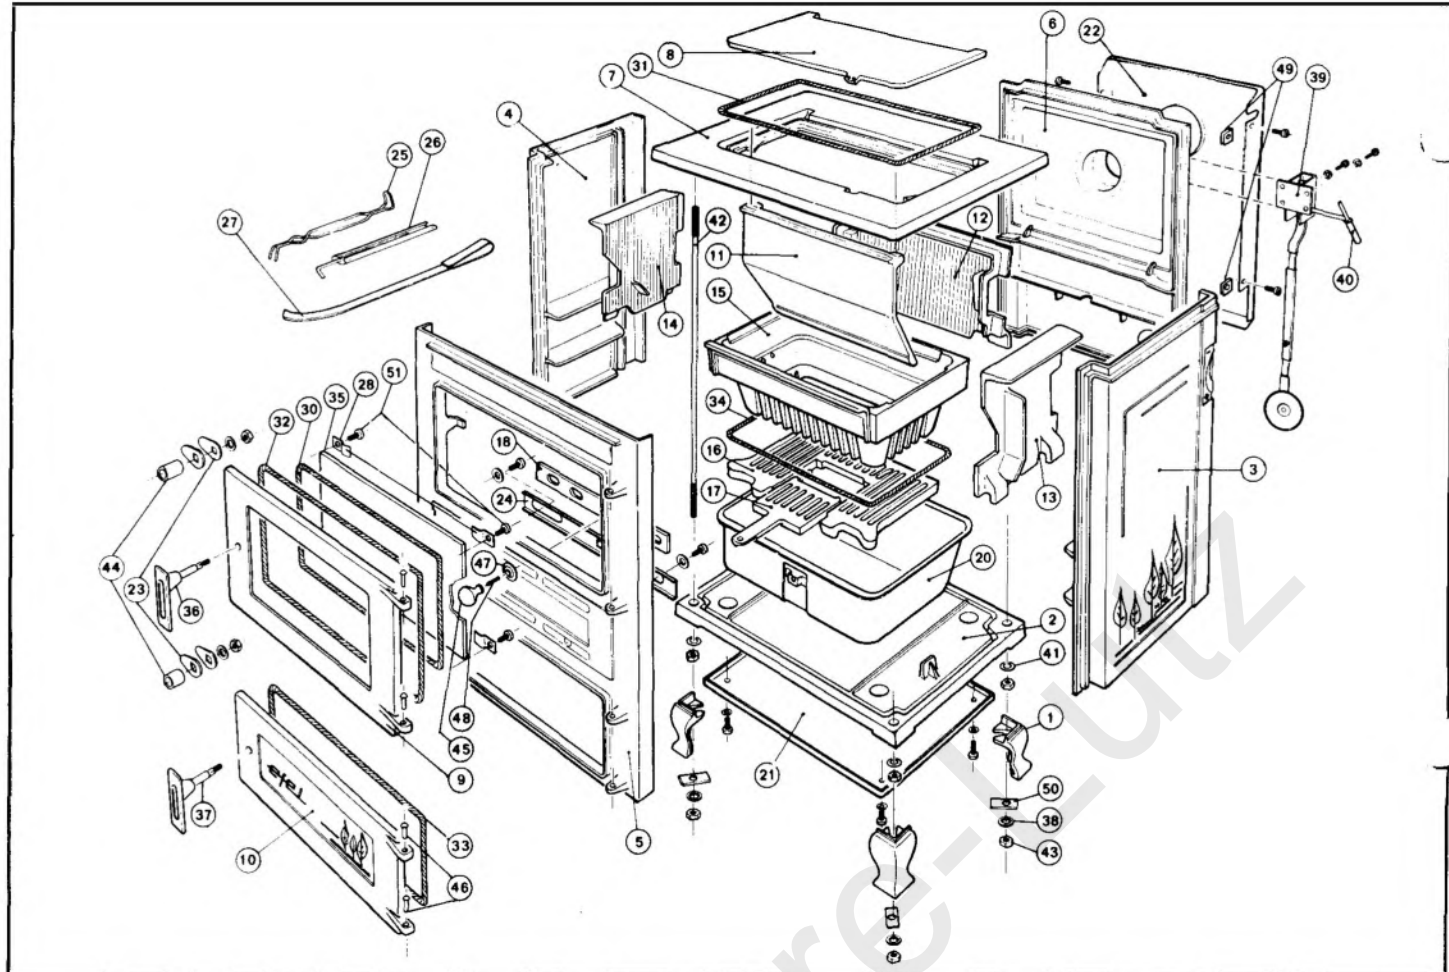

BASTOGNE 086 61

VERSION 04/88

COMMANDE	DESIGNATION	BESCHRIJVING	CODE
REF. BESTELLING	N°-N°		

FONTE / GIETIJZER

01	5665	Pieds	Poten	084620061
02	11313	Fond de foyer	Bodem	086610071
03	11314	Pignon droit	Rechter zijkant	086610081
04	11315	Pignon gauche	Linker zijkant	086610091
05	11316	Devant de foyer	Front	086610101
06	11317	Derrière de foyer	Achterwand	086610111
07	11318	Taque	Kookplaat	086610121
08	11319	Tampon	Vuldeksel	086610131
09	11320	Porte de foyer	Haarddeur	086610181
10	11321	Porte de cendrier	Asbakdeur	086610201
11	11275	Trémie avant	Bunker voorkant	086610430
12	11322	Plaque arrière récupérateur	Achterplaat recuperator	086610220
13	11323	Plaque droite protection	Rechter beschermplaat	086610230
14	11324	Plaque gauche protection	Linker beschermplaat	086610240
15	11325	Grille corbeille	Korf	086610250
16	11326	Grille de fond	Grondrooster	086610260
17	11327	Grille tirette	Trekrooster	086610270
18	11328	Clapet réglage air secondaire	Lucht klep regelaar	086610280