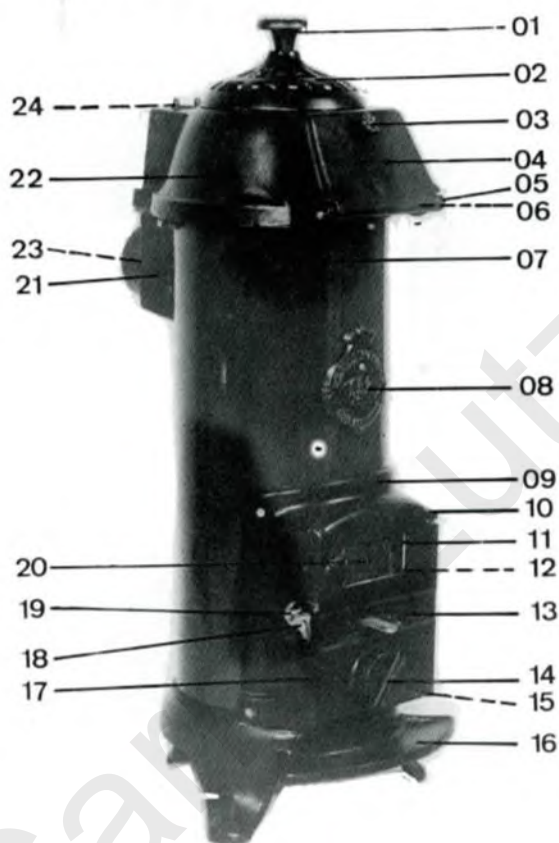

TORTUE 08260

REF.	COMMANDE BESTELLING N	DESIGNATION NOIR	BESCHRIJVING ZWART	CODE
01*	4688	Poignée couvercle	Handvat deksel	082600154
02*	4431	Couvercle	Deksel	082600124
03*	4690	Poignée porte chargement	Handvat vuldeur	082600144
04*	4364	Porte chargement	Vuldeur	082600114
05	1489	Ecrou borgne les 10	Kapmoer de 10	002404200
06	4693	Axe porte chargement	Spil vuldeur	082600280
07*	4695	Fût émaillé	Geëmailleerde ommanteling	082600351
08*	4698	Ecusson EFEL	Naamplaatje EFEL	082600134
09*	4700	Gueulard	Haardmond	082600064
10	2838	Rivet acier 07001 les 10	Klinknagel 07001 de 10	000700100
11	4702	Joint pyrex	Dichting pyrex	000110300
12	4703	Serre pyrex	Pyrexklemmer	082600200
13*	4601	Porte inférieure	Onderdeur	082600074
14*	4705	Ventouse	Ontluchtungsklep	082600084
15	3857	Goupille cannelée les 10	Gegroefde pin de 10	000700500
16*	4387	Socle	Sokkel	082600054
17	4707	Poignée-clenche	Handvat-klink	001405500
18	3527	Vis de clenche les 10	Klinkvijs de 10	001705700
19	3512	Vis accrochage clenche	Aanhechtingsvijs	001704900
20	4708	Pyrex 74x125	Pyrexstripje	000210300
21*	4709	Boîte à fumées	Rookkast	082600104
22*	4442	Dessus de foyer	Boven van haard	082600094
23	4784	Volet buse (Belgique)	Buisluik (Belgie)	082600210
24	4785	Tige commande volet	Bedieningspindel buisluik	082600380

1 2 3 4 5

REF.	COMMANDE BESTELLING N°	DESIGNATION	BESCHRIJVING	CODE
01	4712	Brique avant	Voorbrik	082600240
02	4713	Support grille de fond	Steun grondrooster	082600190
03	4604	Grille tirette	Trekrooster	082600170
04	4714	Protecteur supérieur	Boven beschermstuk	082600230
05	4715	Grille avant	Voorrooster	082600180
06	4716	Brique arrière	Achterbrik	082600260
07	4717	Tampon	Vuldeksel	082600220
08	4583	Brique de côté	Zijbrik	082600250
09	4572	Grille de fond	Grondrooster	082600160