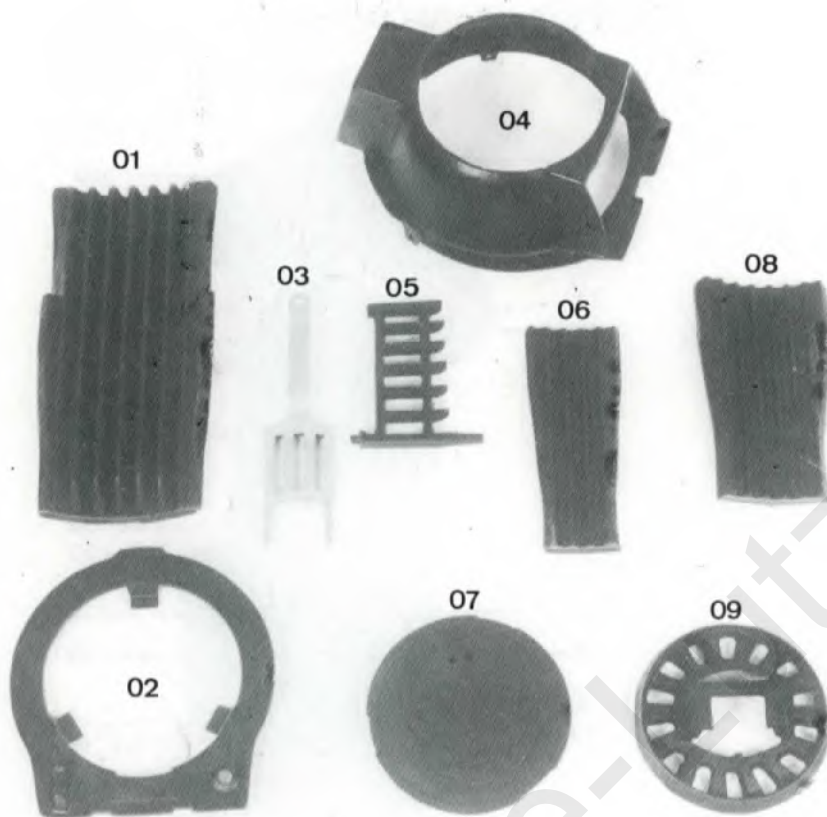

TORTUE 08260

REF.	COMMANDE BESTELLING N	DESIGNATION NOIR	BESCHRIJVING ZWART	CODE
01*	4688	Poignée couvercle	Handvat deksel	082600154
02*	4431	Couvercle	Deksel	082600124
03*	4690	Poignée porte chargement	Handvat vuldeur	082600144
04*	4364	Porte chargement	Vuldeur	082600114
05	1489	Ecrou borgne les 10	Kapmoer de 10	002404200
06	4693	Axe porte chargement	Spil vuldeur	082600280
07*	4695	Fût émaillé	Geëmailleerde ommanteling	082600351
08*	4698	Ecusson EFEL	Naamplaatje EFEL	082600134
09*	4700	Gueulard	Haardmond	082600064
10	2838	Rivet acier 07001 les 10	Klinknagel 07001 de 10	000700100
11	4702	Joint pyrex	Dichting pyrex	000110300
12	4703	Serre pyrex	Pyrexklemmer	082600200
13*	4601	Porte inférieure	Onderdeur	082600074
14*	4705	Ventouse	Ontluchtungsklep	082600084
15	3857	Goupille cannelée les 10	Gegroefde pin de 10	000700500
16*	4387	Socle	Sokkel	082600054
17	4707	Poignée-clenche	Handvat-klink	001405500
18	3527	Vis de clenche les 10	Klinkvijs de 10	001705700
19	3512	Vis accrochage clenche	Aanhechtingsvijs	001704900
20	4708	Pyrex 74x125	Pyrexstripje	000210300
21*	4709	Boîte à fumées	Rookkast	082600104
22*	4442	Dessus de foyer	Boven van haard	082600094
23	4784	Volet buse (Belgique)	Buisluik (Belgie)	082600210
24	4785	Tige commande volet	Bedieningspindel buisluik	082600380

1 2 3 4 5

REF.	COMMANDE BESTELLING N°	DESIGNATION	BESCHRIJVING	CODE
01	4712	Brique avant	Voorbrik	082600240
02	4713	Support grille de fond	Steun grondrooster	082600190
03	4604	Grille tirette	Trekrooster	082600170
04	4714	Protecteur supérieur	Boven beschermstuk	082600230
05	4715	Grille avant	Voorrooster	082600180
06	4716	Brique arrière	Achterbrik	082600260
07	4717	Tampon	Vuldeksel	082600220
08	4583	Brique de côté	Zijbrik	082600250
09	4572	Grille de fond	Grondrooster	082600160