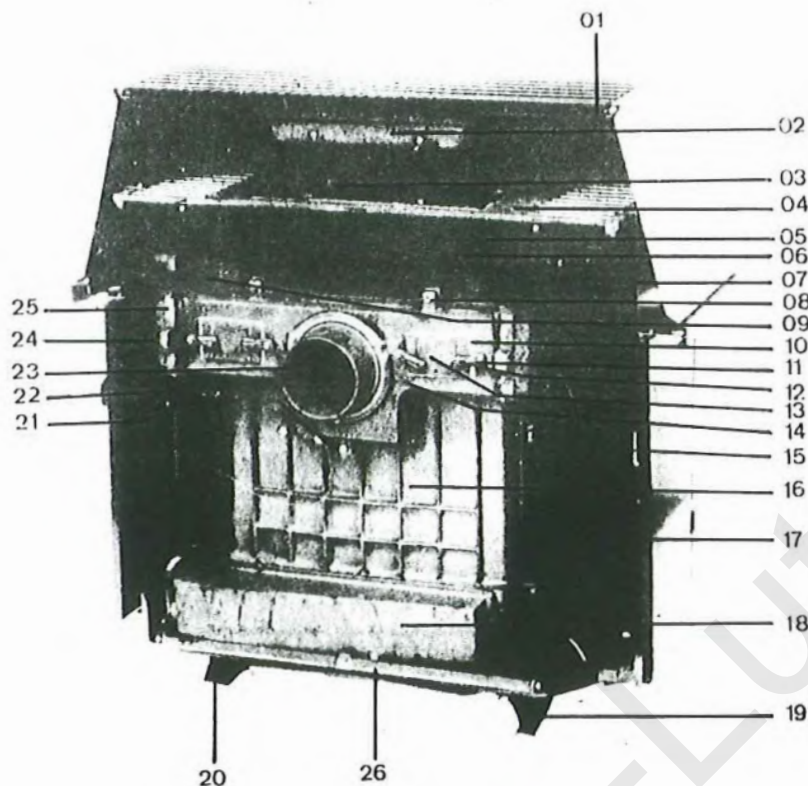

1	2	3	4	5	6
REF.	COMMANDE BESTELLING N°	DESIGNATION	BESCHRIJVING	CODE	POINTS PUNTEN
01	100	Axe grille de hotte les 10	Pen kaprooster	001711200	46
02	3232	Taque	Kooplaat	081150020	536
03	3361	Trémie de chargement	Vultrechter	076150050	302
04	3252	Taque inférieure	Onderste kookplaat	070110114	698
05	22	Allonge de derrière	Verlengstuk achterkant	070110150	111
06	1478	Dos supérieur tole	Bovenrug	076150401	86
07	3832	Support de hotte	Steun van kap	081150350	105
08	2779	Partie avant récupérat.	Voordeel recuperator	062110020	325
09	557	Conduit fumée int. G-Dr.	L-R. binnenste rookgeleider	068110190	127
10	31	Amiante tampon ramonage	Asbest ontroetingsklep	000104700	12
11	3527	Vis tampon ramonage les 10	Vijs de 10	001705700	66
12	2304	Loquet tampon ramon.	Valklepje	052630000	27
13	3218	Tampon ramonage	Ontroetingsklep	056650300	27
14	2778	Partie arrière récupér.	Achterdeel recuperator	062110010	240
15	639	Côté gauche de foyer	Linkerkant van haard	070110140	300
16	774	Derrière de foyer	Achterkant van haard	068110120	1087
17	3838	Dos gauche tole	Linkerrug	081150430	86
18	3831	Conduit air primaire	Leiding primaire lucht	068110140	203
19	2368	Pied arrière gauche	Linker achterpoot	068150301	88
20	2364	Pied arrière droit	Rechter achterpoot	068150311	88
21	3303	Thermostat	Thermostaat	001202500	500
22	638	Côté droit de foyer	Rechterkant van haard	070110130	300
23	301	Buselot Ø 111	Buismond Ø 111	058160110	86
24	3839	Dos droit tolé	Rechterrug	081150440	86
25	551	Conduit fumée ext. G-Dr	L-R. buitenste rookgeleider	068110180	144
26	3833	Protecteur parquet	Bescherm van vloerplaat	070110590	81
	3834	Protecteur dos super. (allemagne)		081110440	156
	3835	Protecteur dos inf. (allemagne)		081110450	106