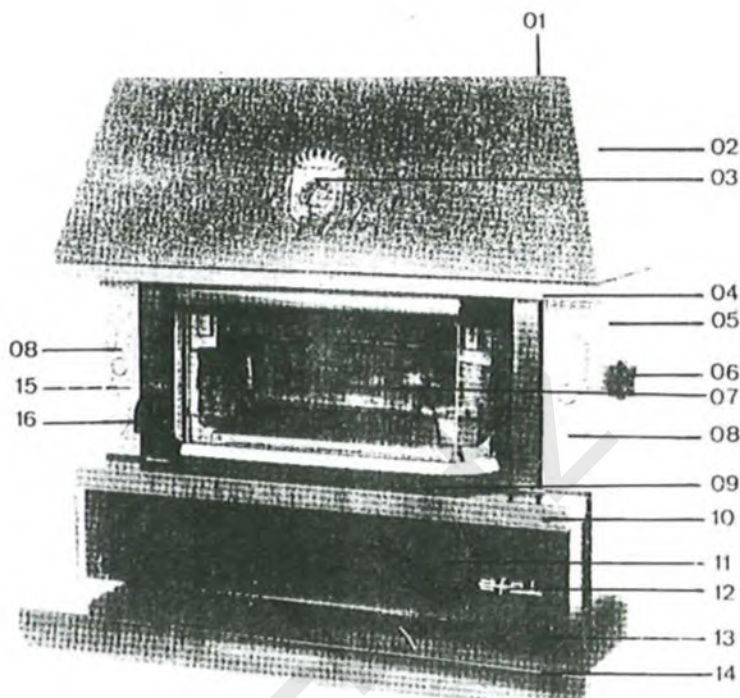

### AMBASSADOR 08115

1	2	3	4	5	6
REF.	COMMANDE BESTELLING N°	DESIGNATION	BESCHRIJVING	CODE	POINTS PUNTEN
		<b>GRIS</b>	<b>GRIJS</b>		
01*	1872	Grille'de hotte	Kaprooster	081150364	428
02*	2006	Hotte	Kap	081150304	978
03	46	Applique de hotte	Sierstuk van kap	000304300	84
04*	617	Corniche de hotte	Kornis van kap	081150314	210
05*	2404	Pignon droit	Rechter zijpaneel	076150324	342
06	2328	Manette therm. + vis	Knop therm. + vijs	001400600	46
07	2117	Jeu de pyrex	Stel pyrex	070110218	630
	2251	10 lamelles 43 x 223	10 stripjes 43 x 223	020180200	45
	3827	2 lamelles 34 x 223	2 stripjes 34 x 223	020180300	45
	2242	2 lamelles 34 x 223 bisautées	2 stripjes 34 x 223 bis.	020180100	45
08	918	Devanture latérale G-Dr	L-R zijd. voorpaneel	081150010	116
09*	738	Couvre-porte	Oplegdeur	475150074	566
10*	2556	Poignée devanture inf.	Handvat onderfront	081150334	190
11*	870	Devanture inférieure	Onderfront	081150324	474
12	2336	Marque EFEL + clips	Merk	000300600	27
13	2375	Pied avant G-Dr	L-R voorstepoot	078120161	92
14*	2538	Plaque de parquet	Vloerplaat	076150484	862
15*	2452	Pignon gauche	Linker zijpaneel	076150314	342
16*	510	Clenche	Klink	081150034	45
		<b>HAVANE</b>	<b>HAVANA</b>		
*01	1873	Grille de hotte	Kaprooster	081150365	428
*02	2002	Hotte	Kap	081150306	1955
*04	618	Corniche de hotte	Kornis van kap	081150315	210
*05	3828	Pignon droit	Rechter zijpaneel	076150325	342
*09	740	Couvre porte	Oplegdeur	475150075	566
*10	2557	Poignée devanture inf.	Handvat onderfront	081150335	190
*11	871	Devanture inférieure	Onderfront	081150325	474
*14	2534	Plaque de parquet	Vloerplaat	076150485	862
*15	3829	Pignon gauche	Linker zijpaneel	076150315	342
*16	511	Clenche	Klink	081150035	45