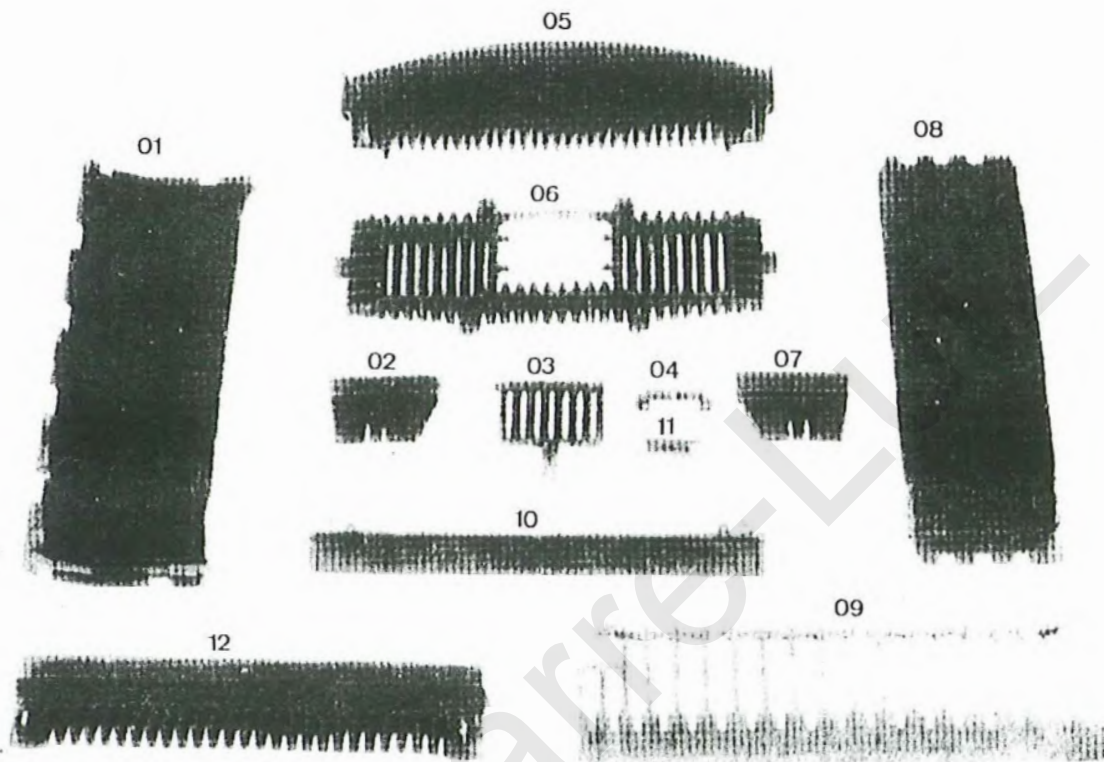

1	2	3	4	5	6
REF.	COMMANDE BESTELLING N°	DESIGNATION	BESCHRIJVING	CODE	POINTS PUNTEN
01	2524	Plaque fixe magasin	Vaste bunkerplaat	070110200	417
02	609	Corbeille gauche	Linkerkorf	070110180	88
03	1905	Grille tirette	Trekrooster	068100330	66
04	3120	Support clapet pique-feu	Steun klep	064100450	27
05	575	Corbeille arrière	Achterkorf	068110230	621
06	1834	Grille de fond	Grondrooster	068110270	334
07	600	Corbeille droite	Rechterkorf	070110190	88
08	3359	Trémie	Bunkerplaat	070110210	312
09	3837	Grille bois	Hootrooster	070110160	225
10	761	Défecteur	Deflector	070110220	66
11	495	Clapet pique-feu	Pookklep	062100200	27
12	588	Corbeille avant	Vorkorf	070110170	432