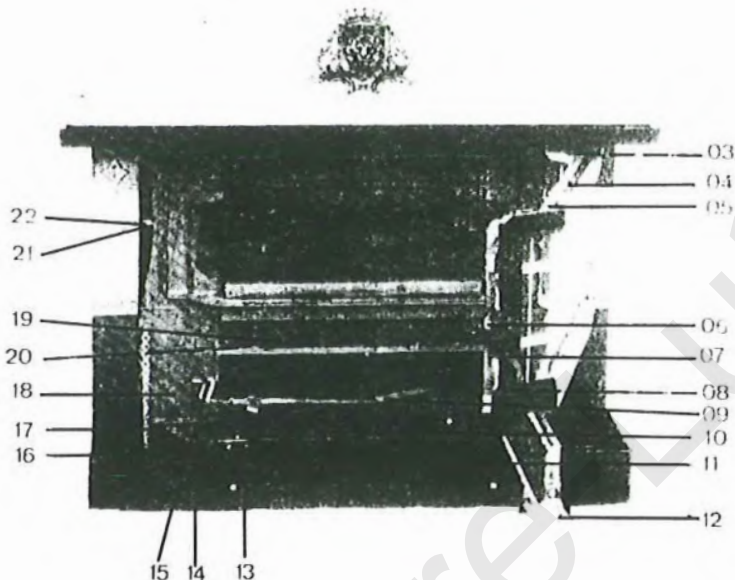

### AMBASSADOR 08115

1	2	3	4	5	6
REF.	COMMANDE BESTELLING N°	DESIGNATION	BESCHRIJVING	CODE	POINTS PUNTEN
		<b>GRIS</b>	<b>GRIJS</b>		
01*	1872	Grille'de hotte	Kaprooster	081150364	428
02*	2006	Hotte	Kap	081150304	978
03	46	Applique de hotte	Sierstuk van kap	000304300	84
04*	617	Corniche de hotte	Kornis van kap	081150314	210
05*	2404	Pignon droit	Rechter zijpaneel	076150324	342
06	2328	Manette therm. + vis	Knop therm. + vijs	001400600	46
07	2117	Jeu de pyrex	Stel pyrex	070110218	630
	2251	10 lamelles 43 x 223	10 stripjes 43 x 223	020180200	45
	3827	2 lamelles 34 x 223	2 stripjes 34 x 223	020180300	45
	2242	2 lamelles 34 x 223 bisautées	2 stripjes 34 x 223 bis.	020180100	45
08	918	Devanture latérale G-Dr	L-R zijd. voorpaneel	081150010	116
09*	738	Couvre-porte	Oplegdeur	475150074	566
10*	2556	Poignée devanture inf.	Handvat onderfront	081150334	190
11*	870	Devanture inférieure	Onderfront	081150324	474
12	2336	Marque EFEL + clips	Merk	000300600	27
13	2375	Pied avant G-Dr	L-R voorstepoot	078120161	92
14*	2538	Plaque de parquet	Vloerplaat	076150484	862
15*	2452	Pignon gauche	Linker zijpaneel	076150314	342
16*	510	Clenche	Klink	081150034	45
		<b>HAVANE</b>	<b>HAVANA</b>		
*01	1873	Grille de hotte	Kaprooster	081150365	428
*02	2002	Hotte	Kap	081150306	1955
*04	618	Corniche de hotte	Kornis van kap	081150315	210
*05	3828	Pignon droit	Rechter zijpaneel	076150325	342
*09	740	Couvre porte	Oplegdeur	475150075	566
*10	2557	Poignée devanture inf.	Handvat onderfront	081150335	190
*11	871	Devanture inférieure	Onderfront	081150325	474
*14	2534	Plaque de parquet	Vloerplaat	076150485	862
*15	3829	Pignon gauche	Linker zijpaneel	076150315	342
*16	511	Clenche	Klink	081150035	45