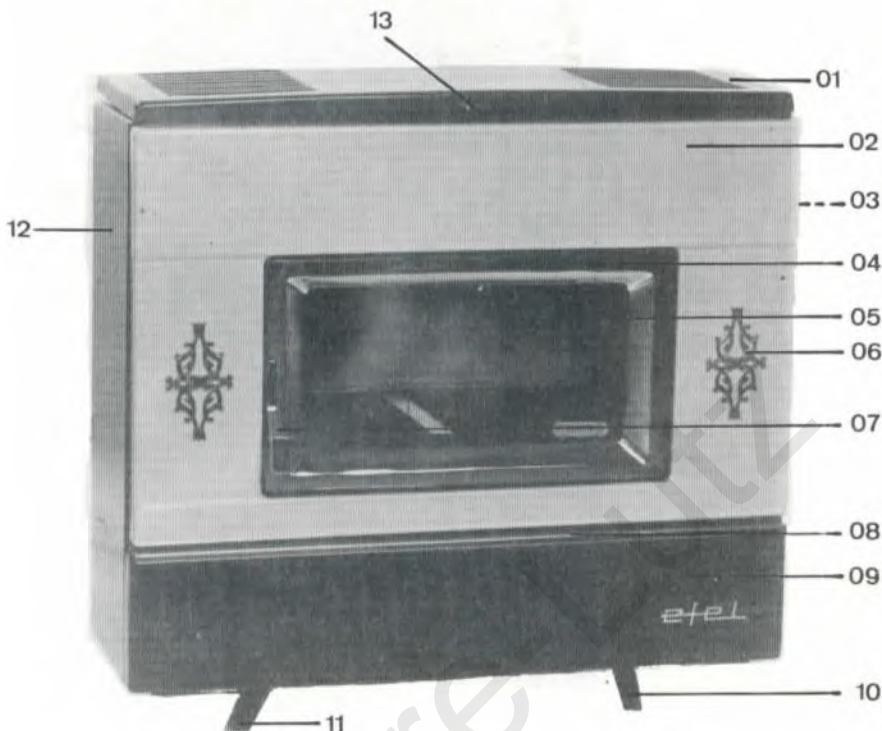

ECOFLAM 081.10

1 2 3 4 5

REF.	COMMANDE BESTELLING N°	DESIGNATION NOIR	BESCHRIJVING ZWART	CODE
01*	698	Couvercle	Deksel	174150301
02*	955	Devanture supérieure	Bovenfront	081100321
03*	2439	Pignon droit	Rechter zijpaneel	081100301
04	719	Couvre porte	Oplegdeur	068150080
05	2119	Jeu de pyrex	Stel Pyrex	075150234
06	50	Applique	Sierstuk	000305400
07	4525	Clenche	Klink	178610080
08	2555	Poignée devanture inf.	Handvat onderfront	081100340
09*	868	Devanture inférieure	Onderfront	081100331
10	2364	Pied droit	Rechter poot	068150311
11	2368	Pied gauche	Linker poot	068150301
12*	2482	Pignon gauche	Linker zijpaneel	081100311
13	2548	Poignée couvercle	Handvat deksel	168150150
		BEIGE	BEIGE	
*01	682	Couvercle	Deksel	174150305
*02	956	Devanture supérieure	Bovenfront	081100322
*03	2431	Pignon droit	Rechter zijpaneel	081100305
*09	869	Devanture inférieure	Onderfront	081100335
*12	2474	Pignon gauche	Linker zijpaneel	081100315
		VARIANTES 07515 NOIR	VARIATIES 07515 ZWART	
02*	946	Devanture supérieure	Bovenfront	075150301
03*	2436	Pignon droit	Rechter zijpaneel	075150311
06	916	Devanture latérale G-Dr.	L-R. zijdelinks front	075150056
07	514	Clenche	Klink	168100120
08	2558	Poignée devanture inf.	Handvat onderfront	174150450
09*	851	Devanture inférieure	Onderfront	068150501
12*	2479	Pignon gauche	Linker zijpaneel	068150531
		VARIANTES 07515 BEIGE	VARIATIES 07515 BEIGE	
*02	947	Devanture supérieure	Bovenfront	075150302
*03	2426	Pignon droit	Rechter zijpaneel	075150315
*09	852	Devanture inférieure	Onderfront	068150502
*12	2470	Pignon gauche	Linker zijpaneel	068150535