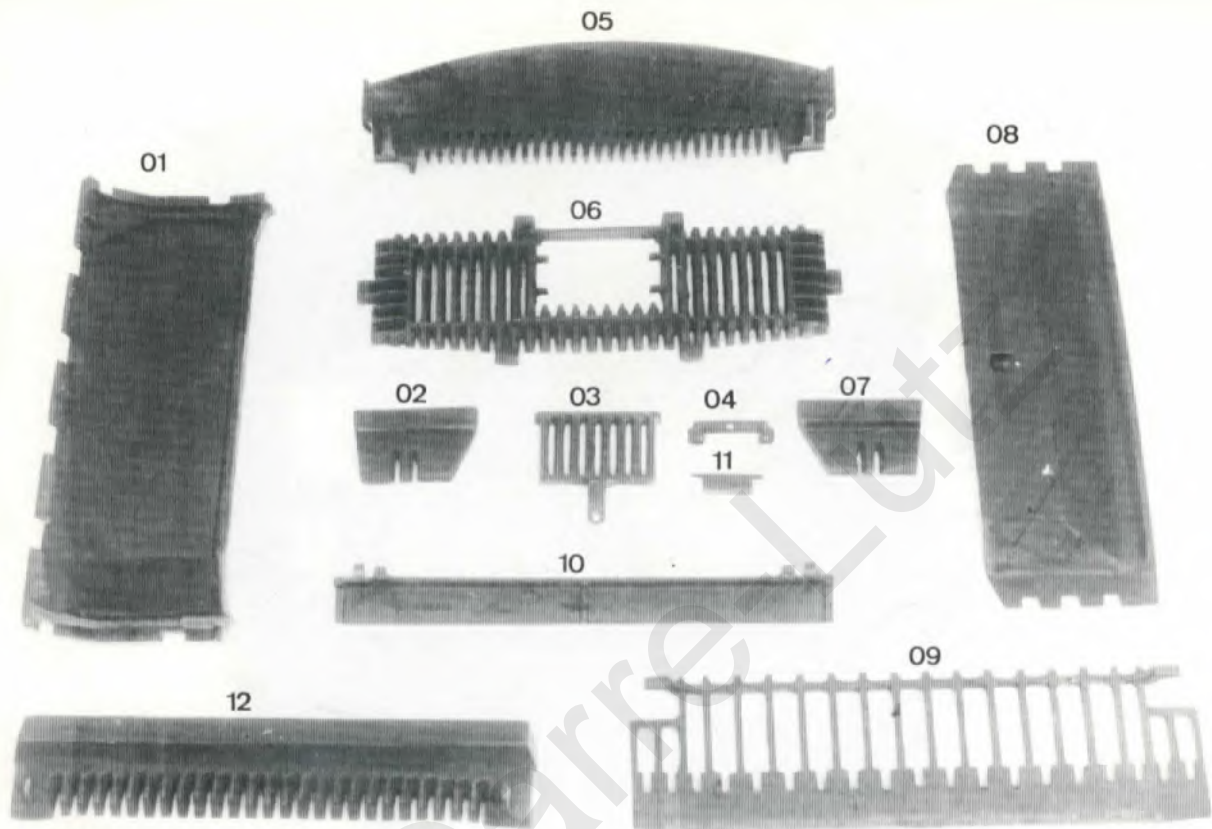

1	2	3	4	5
REF.	COMMANDE BESTELLING - N°	DESIGNATION	BESCHRIJVING	CODE
01	2522	Plaque fixe magasin	Vaste bunkerplaat	068150200
02	607	Corbeille gauche	Linkerkorf	068150230
03	1905	Grille tirette	Trekrooster	068100330
04	3120	Support clapet	Steun klep	064100450
05	576	Corbeille arrière	Achterkorf	068150220
06	1835	Grille de fond	Grondrooster	068150270
07	598	Corbeille droite	Rechterkorf	068150240
08	3357	Trémie	Bunkerplaat	068150210
09		Non dans 08110	Niet in 08110	
10	759	Défecteur	Deflector	068150260
11	495	Clapet pique-feu	Pookklep	062100200
12	586	Corbeille avant	Voorkorf	068150250