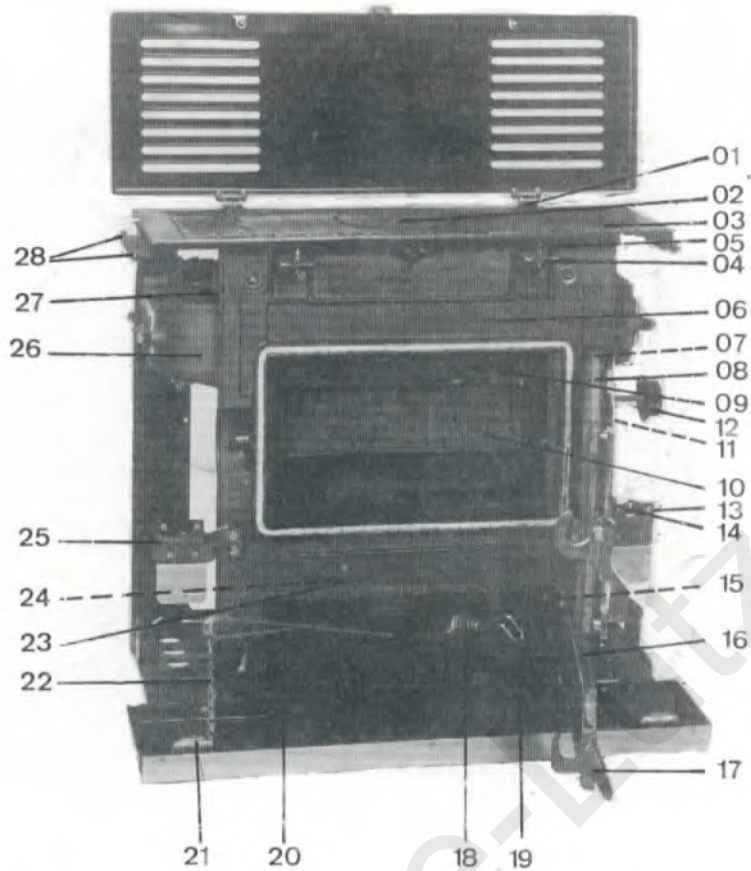

ECOFLAM 081.10

1 2 3 4 5

REF.	COMMANDE BESTELLING N°	DESIGNATION NOIR	BESCHRIJVING ZWART	CODE
01*	698	Couvercle	Deksel	174150301
02*	955	Devanture supérieure	Bovenfront	081100321
03*	2439	Pignon droit	Rechter zijpaneel	081100301
04	719	Couvre porte	Oplegdeur	068150080
05	2119	Jeu de pyrex	Stel Pyrex	075150234
06	50	Applique	Sierstuk	000305400
07	4525	Clenche	Klink	178610080
08	2555	Poignée devanture inf.	Handvat onderfront	081100340
09*	868	Devanture inférieure	Onderfront	081100331
10	2364	Pied droit	Rechter poot	068150311
11	2368	Pied gauche	Linker poot	068150301
12*	2482	Pignon gauche	Linker zijpaneel	081100311
13	2548	Poignée couvercle	Handvat deksel	168150150
		BEIGE	BEIGE	
*01	682	Couvercle	Deksel	174150305
*02	956	Devanture supérieure	Bovenfront	081100322
*03	2431	Pignon droit	Rechter zijpaneel	081100305
*09	869	Devanture inférieure	Onderfront	081100335
*12	2474	Pignon gauche	Linker zijpaneel	081100315
		VARIANTES 07515 NOIR	VARIATIES 07515 ZWART	
02*	946	Devanture supérieure	Bovenfront	075150301
03*	2436	Pignon droit	Rechter zijpaneel	075150311
06	916	Devanture latérale G-Dr.	L-R. zijdelinks front	075150056
07	514	Clenche	Klink	168100120
08	2558	Poignée devanture inf.	Handvat onderfront	174150450
09*	851	Devanture inférieure	Onderfront	068150501
12*	2479	Pignon gauche	Linker zijpaneel	068150531
		VARIANTES 07515 BEIGE	VARIATIES 07515 BEIGE	
*02	947	Devanture supérieure	Bovenfront	075150302
*03	2426	Pignon droit	Rechter zijpaneel	075150315
*09	852	Devanture inférieure	Onderfront	068150502
*12	2470	Pignon gauche	Linker zijpaneel	068150535