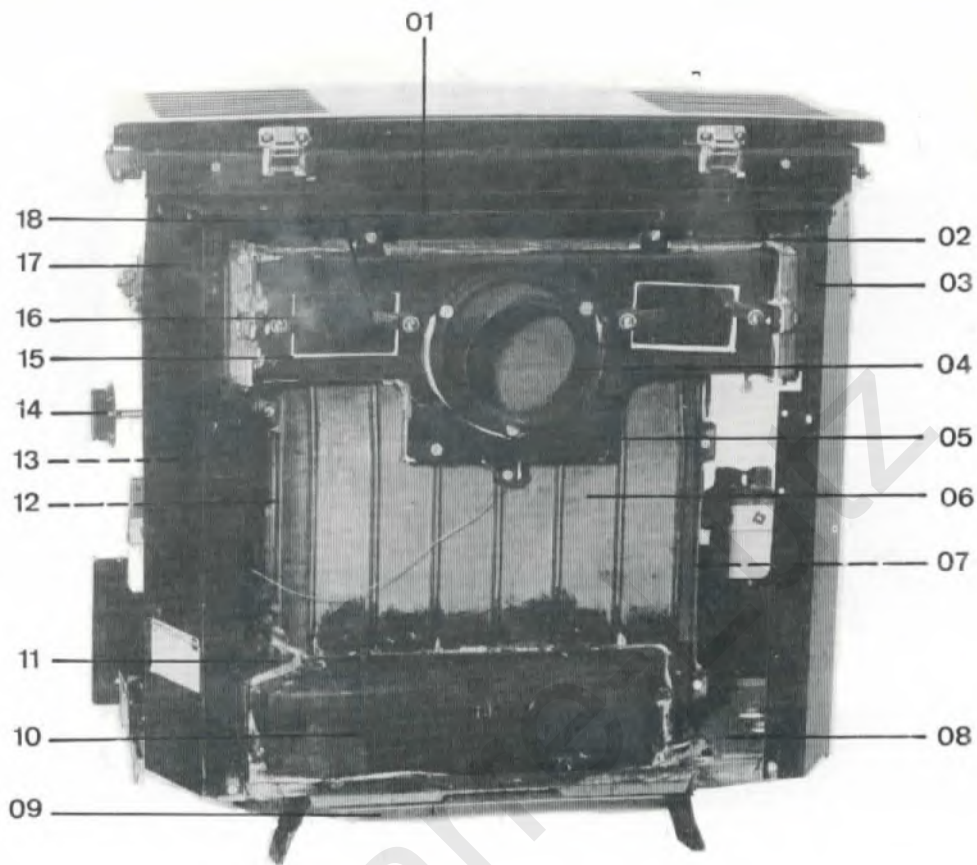

1   2   3   4   5

REF.	COMMANDE BESTELLING N	DESIGNATION	BESCHRIJVING	CODE
01	1476	Dos supérieur	Bovenrug	075150370
02	2779	Récupérateur avant	Voorste deel recuperator	062110020
03	1450	Dos gauche	Linkerrug	075150380
04	301	Buselot	Buismond	058160110
05	2778	Récupérateur arrière	Achterste deel recuperator	062110010
06	775	Derrière de foyer	Rug van haard	068150130
07	642	Côté gauche de foyer	Linker zijkant van haard	068150100
08	1641	Fond	Grondplaat	068150090
09	3550	Protecteur parquet	Vloerbeschermer	073150610
10	3551	Conduit air primaire	Primaire luchtgeleider	068150140
11	3552	Boîte arrivée air primaire	Aankomstdoos primaire lucht	068150350
12	634	Côté droit de foyer	Rechter zijkant van haard	068150110
13	3303	Thermostat	Thermostaat	001202500
14	2328	Manette + vis	Knop + vijs	001400600
15	31	Amiante ramonage	Asbest ontroeting	000104700
16	3218	Tampon ramonage	Ontroetingsklep	056650300
17	1445	Dos droit	Rechterrug	075150390
18	3553	Loquet ramonage tôle	Valklepje	081100430