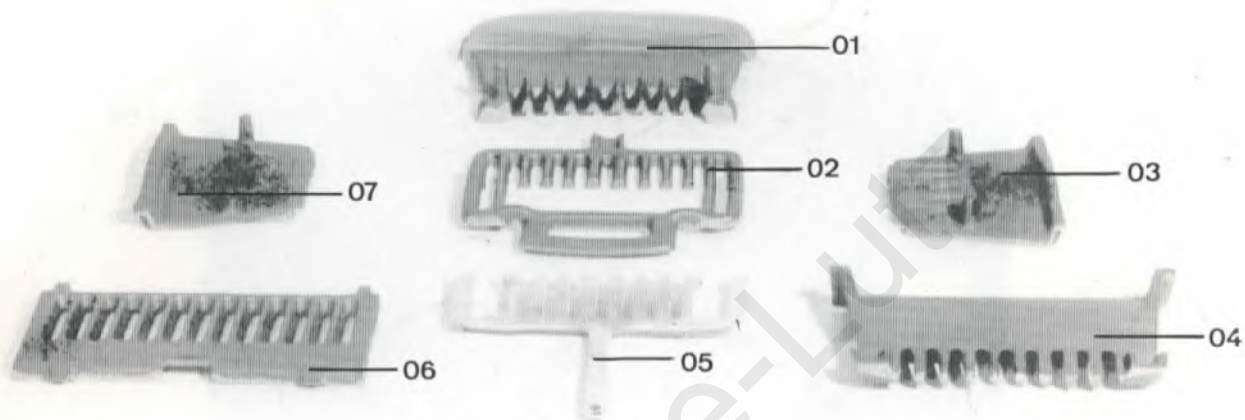

1

2

3

4

5

REF.	COMMANDE BESTELLING N°	DESIGNATION	BESCHRIJVING	CODE
01	3265	Taque	Kooplaat	080620030
02	3215	Tampon	Vuldeksel	080622250
03	446	Charnière porte foyer	Scharnier haarddeur	080628800
04	1923	Gueulard	Mond	080624430
05	2605	Porte foyer brute	Haarddeur	080625000
06	2868	Serre pyrex	Pyrexklemmer	080625050
07	826	Devant de foyer	Front van haard	080624400
08	3085	Spire U acier les 10	Stalen springveer U de 10	000600900
09	447	Charnière porte cendrier	Scharnier asbakdeur	080628850
10	3935	Cadre latéral droit	Rechter zijdelinks kader	080620580
11	2572	Porte cendrier	Asbakdeur	080625150
12	3081	Spire bouton les 10	Spire knop de 10	001703600
13	507	Clenche cendrier	Klink asbakdeur	080623020
14	348	Cendrier	Asbak	080620740
15	2508	Pique feu	Pook	000300700
16	751	Crochet	Haak	000300500
17	3362	Trémie de chargement	Bunkerplaat	080629200
18	3936	Arrêt devanture inférieure	Stop onderfront	080620720
19	3934	Cadre latéral gauche	Linker zijdelinks kader	080620510
20	3937	Targette grille tirette	Schuifknip van trekrooster	080620700
21	3938	Bouche trou côté gauche	Stop linkerkant	080620350
22	486	Chicane G-Dr	L-R scherm	080626310
23	407	Charnière devanture inf.	Scharnier onderfront	000400600

1

2

3

4

5

REF.	COMMANDE BESTELLING - N°	DESIGNATION	BESCHRIJVING	CODE
01	- 579	Corbeille arrière	Achterkorf	080627800
02	1839 α	Grille de fond	Grondrooster	080627600
03	602 \times	Corbeille droite	Rechterkorf	080627850
04	591 \times	Corbeille avant	Voorkorf	080627750
05	1920 α	Grille tirette	Trekrooster	080623120
06	1832 \times	Grille de face (pyrex)	Frontrooster (pyrex)	080628000
07	611 λ	Corbeille gauche	Linkerkorf	080627900