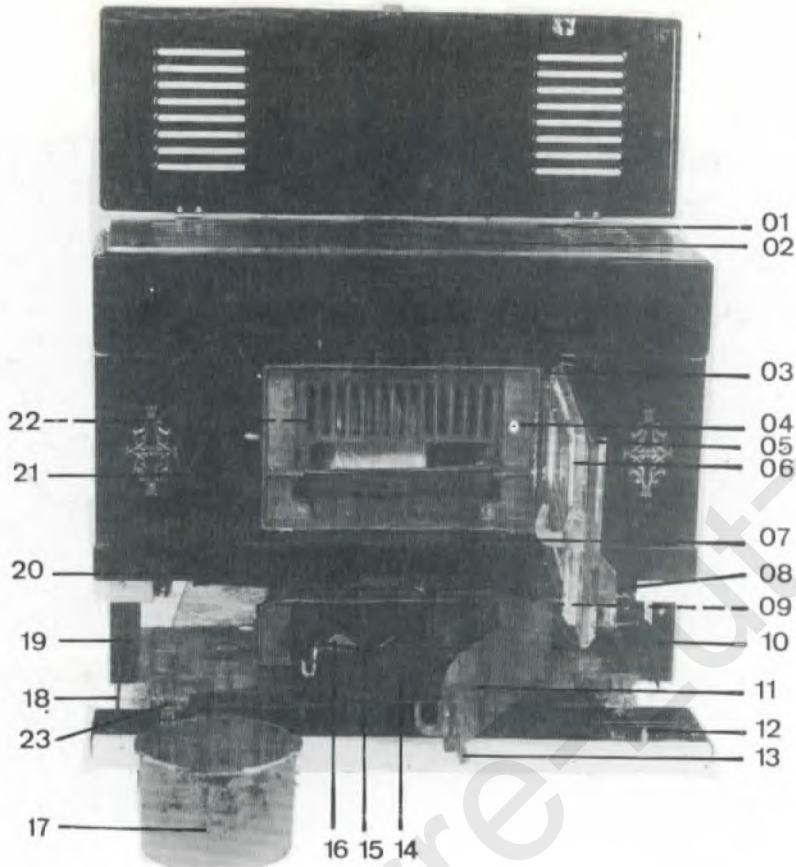

BRULOR II 08062

1

2

3

4

5

REF.	COMMANDE BESTELLING N°	DESIGNATION	BESCHRIJVING	CODE
01*	693	Couvercle	Deksel	080620391
02*	950	Devanture supérieure	Bovenfront	080620301
03	721	Couvre porte	Oplegdeur	080620020
04	2124	Jeu de pyrex	Stel pyrex	080620234
05	50	Applique devanture	Sierstuk front	000305400
06	502	Clenche	Klink	080620010
07	925	Devanture latérale G-Dr	L-R zijdelinks voorpaneel	080620407
08*	831	Devanture centrale	Middelvoorfront	080620451
09	2554	Poignée devant. inf.	Handvat onderfront	080620480
10*	865	Devanture inférieure	Onderfront	080620331
11*	2438	Pignon droit	Rechter zijpaneel	080620681
12	2376	Pied G-Dr	L-R poot	080620291
13*	2481	Pignon gauche	Linker zijpaneel	078120331
14	2548	Poignée couvercle	Handvat deksel	168150150
		BEIGE - HAVANE	BEIGE - HAVANA	
01	680	Couvercle	Deksel	080620395
02	951	Devanture supérieure	Bovenfront	080620302
08	832	Devanture centrale	Middelvoorfront	080620452
10	4024	Devanture inférieure	Onderfront	080620335
11	2429	Pignon droit	Rechter zijpaneel	080620685
13	2472	Pignon gauche	Linker zijpaneel	078120335

1 2 3 4 5

REF.	COMMANDE BESTELLING N°	DESIGNATION	BESCHRIJVING	CODE
01	407	Charnière couvercle	Scharnier deksel	000400600
02	2769	Récupérateur avant	Recuperator voorstedeel	080626460
03	2767	Récupérateur arrière	Recuperator achterdeel	080626410
04	3222	Tampon ramonage	Ontroetingsklep	080620400
05	288	Buselot	Buismond	080626420
06	3863	Support de bulbe	Steun bol	068110350
07	1470	Partie G. et D. du dos	R-L. deel van rug	080620650
08	776	Derrière de foyer	Achter van haard	080624450
09	1645	Fond	Grondplaat	080624700
10	3939	Boitier thermostat	Thermostaatdoos	080620600
11	3303	Thermostat	Thermostaat	001202500
12	2328	Manette + vis	Bedieningsknop + vijs	001400600
13	3940	Ecrou papillon laiton les 5	Vleugelmoer de 5	002404400
14	32	Amiante ramonage	Asbest	000100301