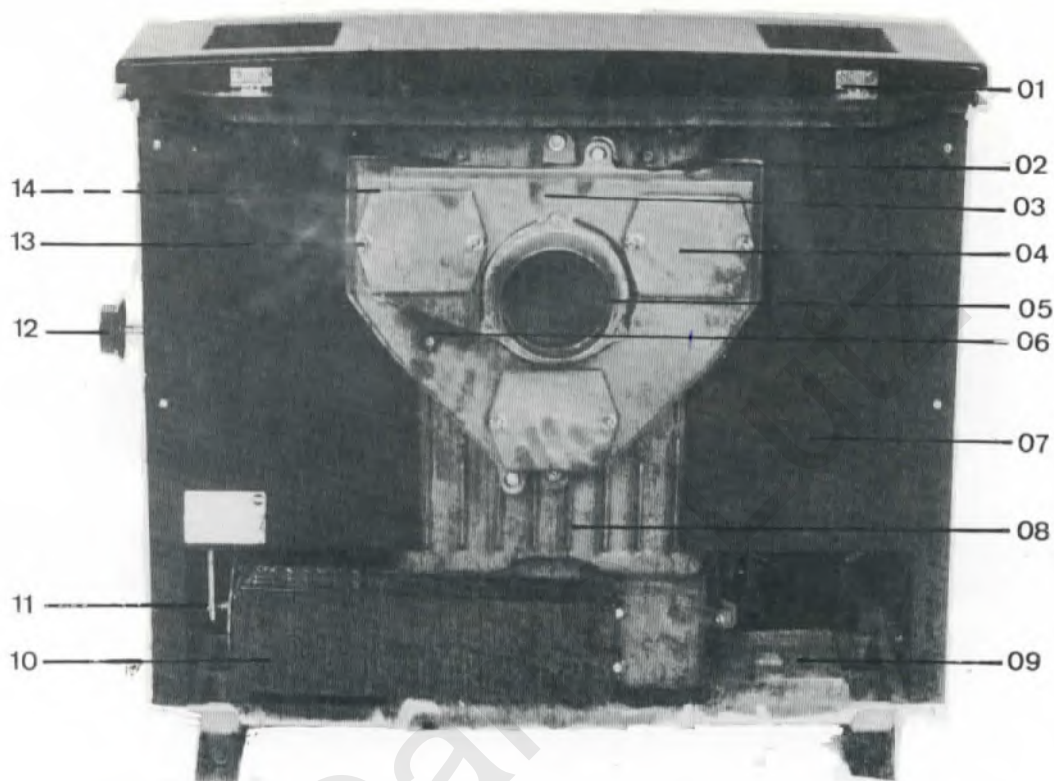

BRULOR II 08062

1

2

3

4

5

REF.	COMMANDE BESTELLING N°	DESIGNATION	BESCHRIJVING	CODE
01*	693	Couvercle	Deksel	080620391
02*	950	Devanture supérieure	Bovenfront	080620301
03	721	Couvre porte	Oplegdeur	080620020
04	2124	Jeu de pyrex	Stel pyrex	080620234
05	50	Applique devanture	Sierstuk front	000305400
06	502	Clenche	Klink	080620010
07	925	Devanture latérale G-Dr	L-R zijdelinks voorpaneel	080620407
08*	831	Devanture centrale	Middelvoorfront	080620451
09	2554	Poignée devant. inf.	Handvat onderfront	080620480
10*	865	Devanture inférieure	Onderfront	080620331
11*	2438	Pignon droit	Rechter zijpaneel	080620681
12	2376	Pied G-Dr	L-R poot	080620291
13*	2481	Pignon gauche	Linker zijpaneel	078120331
14	2548	Poignée couvercle	Handvat deksel	168150150
		BEIGE - HAVANE	BEIGE - HAVANA	
01	680	Couvercle	Deksel	080620395
02	951	Devanture supérieure	Bovenfront	080620302
08	832	Devanture centrale	Middelvoorfront	080620452
10	4024	Devanture inférieure	Onderfront	080620335
11	2429	Pignon droit	Rechter zijpaneel	080620685
13	2472	Pignon gauche	Linker zijpaneel	078120335

1 2 3 4 5

REF.	COMMANDE BESTELLING N°	DESIGNATION	BESCHRIJVING	CODE
01	407	Charnière couvercle	Scharnier deksel	000400600
02	2769	Récupérateur avant	Recuperator voorstedeel	080626460
03	2767	Récupérateur arrière	Recuperator achterdeel	080626410
04	3222	Tampon ramonage	Ontroetingsklep	080620400
05	288	Buselot	Buismond	080626420
06	3863	Support de bulbe	Steun bol	068110350
07	1470	Partie G. et D. du dos	R-L. deel van rug	080620650
08	776	Derrière de foyer	Achter van haard	080624450
09	1645	Fond	Grondplaat	080624700
10	3939	Boitier thermostat	Thermostaatdoos	080620600
11	3303	Thermostat	Thermostaat	001202500
12	2328	Manette + vis	Bedieningsknop + vijs	001400600
13	3940	Ecrou papillon laiton les 5	Vleugelmoer de 5	002404400
14	32	Amiante ramonage	Asbest	000100301