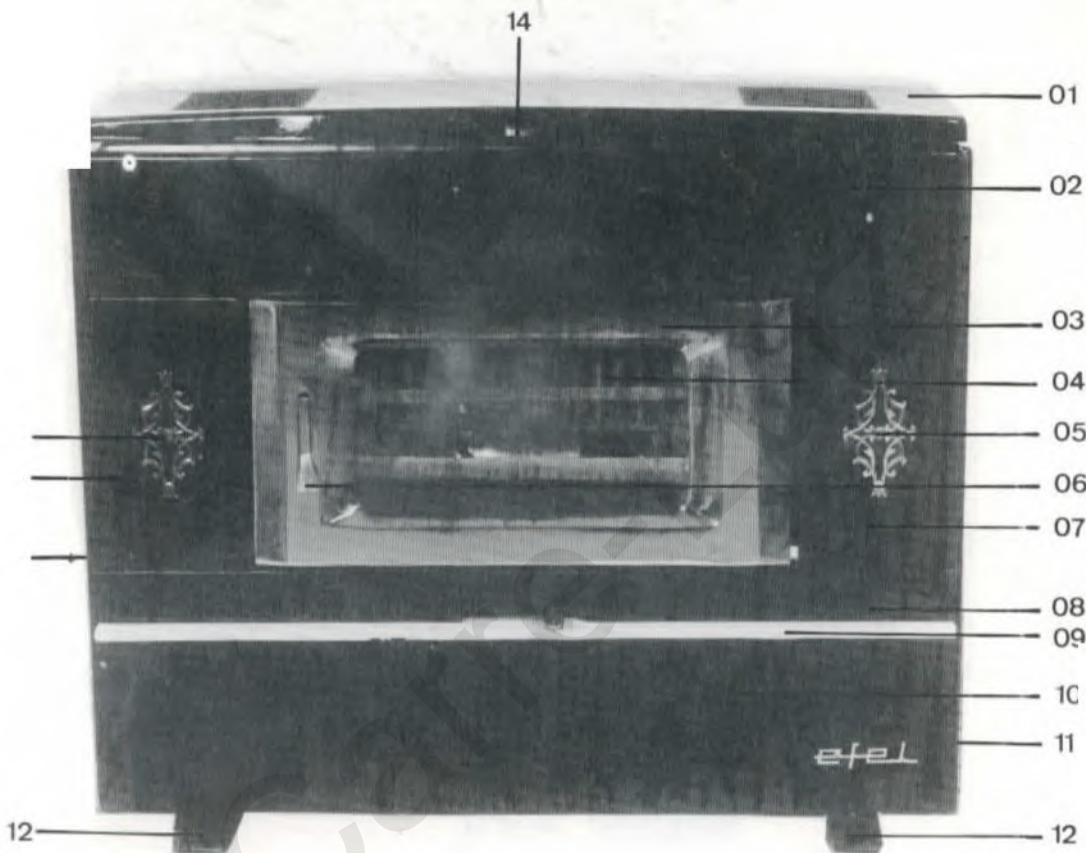

BRULOR II 08062

1

2

3

4

5

REF.	COMMANDE BESTELLING N°	DESIGNATION	BESCHRIJVING	CODE
01*	693	Couvercle	Deksel	080620391
02*	950	Devanture supérieure	Bovenfront	080620301
03	721	Couvre porte	Oplegdeur	080620020
04	2124	Jeu de pyrex	Stel pyrex	080620234
05	50	Applique devanture	Sierstuk front	000305400
06	502	Clenche	Klink	080620010
07	925	Devanture latérale G-Dr	L-R zijdelinks voorpaneel	080620407
08*	831	Devanture centrale	Middelvoorfront	080620451
09	2554	Poignée devant. inf.	Handvat onderfront	080620480
10*	865	Devanture inférieure	Onderfront	080620331
11*	2438	Pignon droit	Rechter zijpaneel	080620681
12	2376	Pied G-Dr	L-R poot	080620291
13*	2481	Pignon gauche	Linker zijpaneel	078120331
14	2548	Poignée couvercle	Handvat deksel	168150150
		BEIGE - HAVANE	BEIGE - HAVANA	
01	680	Couvercle	Deksel	080620395
02	951	Devanture supérieure	Bovenfront	080620302
08	832	Devanture centrale	Middelvoorfront	080620452
10	4024	Devanture inférieure	Onderfront	080620335
11	2429	Pignon droit	Rechter zijpaneel	080620685
13	2472	Pignon gauche	Linker zijpaneel	078120335

1 2 3 4 5

REF.	COMMANDE BESTELLING N°	DESIGNATION	BESCHRIJVING	CODE
01	407	Charnière couvercle	Scharnier deksel	000400600
02	2769	Récupérateur avant	Recuperator voorstedeel	080626460
03	2767	Récupérateur arrière	Recuperator achterdeel	080626410
04	3222	Tampon ramonage	Ontroetingsklep	080620400
05	288	Buselot	Buismond	080626420
06	3863	Support de bulbe	Steun bol	068110350
07	1470	Partie G. et D. du dos	R-L. deel van rug	080620650
08	776	Derrière de foyer	Achter van haard	080624450
09	1645	Fond	Grondplaat	080624700
10	3939	Boitier thermostat	Thermostaatdoos	080620600
11	3303	Thermostat	Thermostaat	001202500
12	2328	Manette + vis	Bedieningsknop + vijs	001400600
13	3940	Ecrou papillon laiton les 5	Vleugelmoer de 5	002404400
14	32	Amiante ramonage	Asbest	000100301