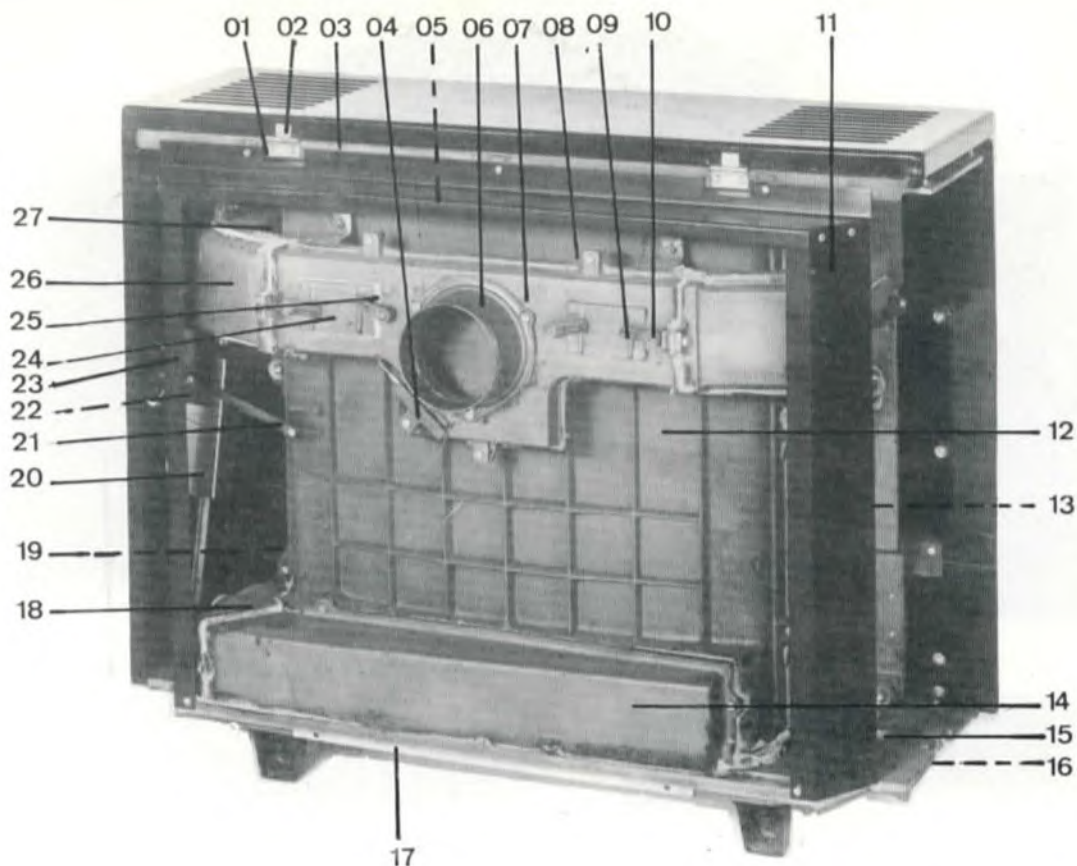

1   2   3   4   5

REF.	COMMANDE BESTELLING N°	DESIGNATION	BESCHRIJVING	CODE
01	3865	Support de couvercle	Steun deksel	078120430
02	407	Charnière de couvercle	Scharnier deksel	000400600
03	1475	Dos supérieur	Bovenrug	070100621
04	3863	Support bulbe	Steun bol	068110350
05	21	Allonge derrière de foyer	Verlenging achterkant van haard	070100100
06	301	Buselot	Buismond	058160110
07	2778	Récupérateur partie ar.	Achterdeel recuperator	062110010
08	2779	Récupérateur partie av.	Voordeel recuperator	062110020
09	2304	Loquet	Valklerie	052630000
10	3527	Vis CGME 189 les 10	Vijs CGME 189 de 10	001705700
11	1471	Dos côté gauche	Linkerkant rug	070100631
12	773	Derrière de foyer	Achterkant van haard	068100050
13	3861	Côté de foyer gauche	Linkerkant van haard	070100080
14	544	Conduit air primaire	Leiding primaire lucht	068100100
15	1657	Fond	Grondplaat	078120100
16	3084	Spire triangle les 10	Driehoek springveer de 10	000600700
17	3862	Protecteur parquet	Beschermstuk vloer	070100580
18	3678	Boite arrivée air primaire	Aankomstdoos primaire lucht	068100090
19	3860	Côté de foyer droit	Rechterkant van haard	070100090
20	3681	Protecteur thermostat	Beschermstuk thermostaat	070100670
21	3864	Tirant du thermostat	Trekstang thermostaat	070100680
22	3303	Thermostat	Thermostaat	001202500
23	1467	Dos côté droit	Rechterkant rug	070100641
24	3218	Tampon ramonage	Ontroetingsklep	056650300
25	31	Amiante ramonage	Asbest ontroetingsklep	000104700
26	550	Conduit fumée ext. G-Dr	L-R buiten rookgeleider	068100230
27	556	Conduit fumée int. G-Dr	L-R binnen rookgeleider	068100240