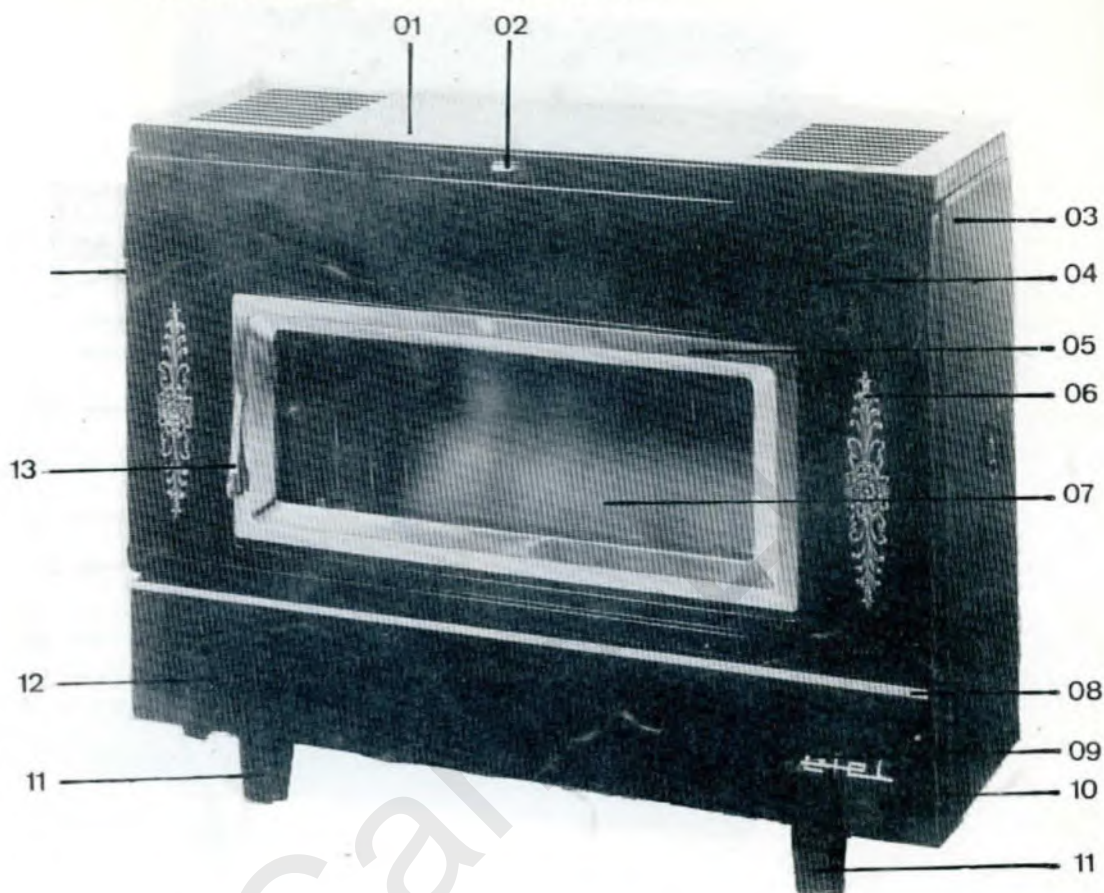

CONVECTOR 07812

1

2

3

4

5

REF.	COMMANDE BESTELLING N°	DESIGNATION	BESCHRIJVING	CODE
		NOIR	ZWART	
01*	692	Couvercle	Deksel	078120301
02	2548	Poignée de couvercle	Handvat deksel	168150150
03*	2437	Pignon droit	Rechter zijpaneel	078120341
04*	948	Devanture supérieure	Bovenfront	078120321
05	720	Couvre porte	Oplegdeur	078120060
06	48	Applique devanture	Sierstuk front	000304400
07	2120	Jeu de pyrex	Stel pyrex	078120228
08	2547	Poignée devanture inf.	Handvat onderfront	078120350
09	523	Clips + rivets de marque les 10	Klinknagel + clips merk de 10	000600200
10	2336	Marque	Merk	000300600
11	2375	Pied G-Dr	L-R poot	078120161
12*	858	Devanture inférieure	Onderfront	078120311
13	514	Clenche	Klink	168100120
14*	2481	Pignon gauche	Linker zijpaneel	078120331
		BEIGE	BEIGE	
*01	678	Couvercle	Deksel	078120305
*03	2427	Pignon droit	Rechter zijpaneel	078120345
*04	949	Devanture supérieure	Bovenfront	078120322
*12	3855	Devanture inférieure	Onderfront	078120315
*14	2472	Pignon gauche	Linker zijpaneel	078120335