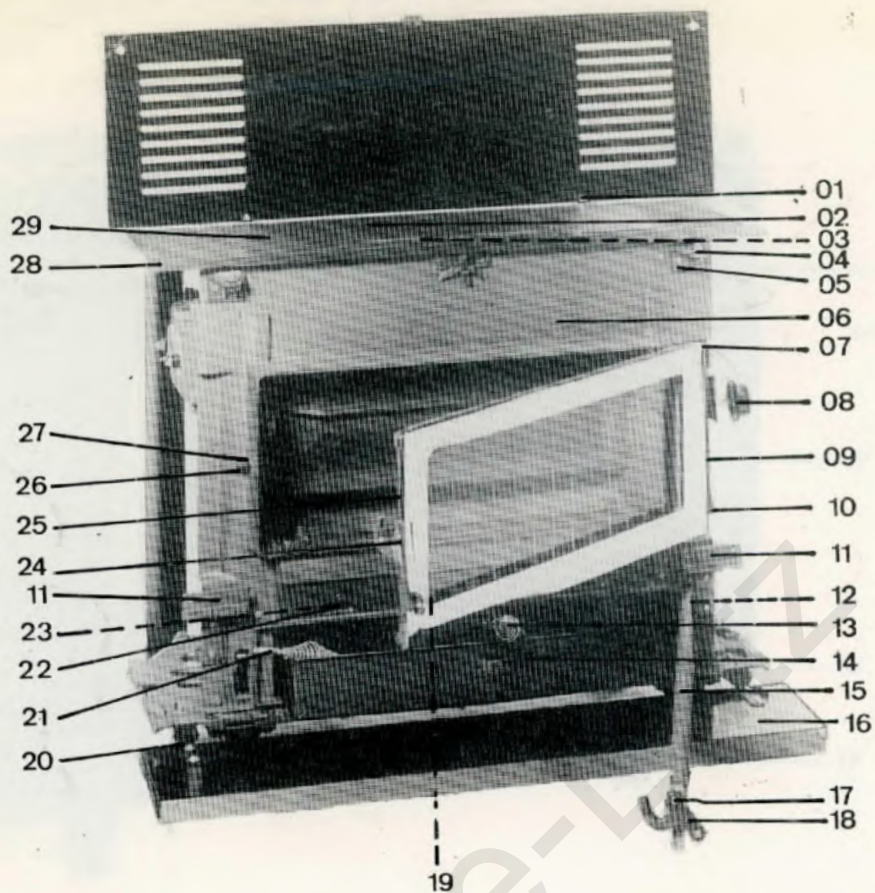

CONVECTOR 07812

1

2

3

4

5

REF.	COMMANDE BESTELLING N°	DESIGNATION	BESCHRIJVING	CODE
		NOIR	ZWART	
01*	692	Couvercle	Deksel	078120301
02	2548	Poignée de couvercle	Handvat deksel	168150150
03*	2437	Pignon droit	Rechter zijpaneel	078120341
04*	948	Devanture supérieure	Bovenfront	078120321
05	720	Couvre porte	Oplegdeur	078120060
06	48	Applique devanture	Sierstuk front	000304400
07	2120	Jeu de pyrex	Stel pyrex	078120228
08	2547	Poignée devanture inf.	Handvat onderfront	078120350
09	523	Clips + rivets de marque les 10	Klinknagel + clips merk de 10	000600200
10	2336	Marque	Merk	000300600
11	2375	Pied G-Dr	L-R poot	078120161
12*	858	Devanture inférieure	Onderfront	078120311
13	514	Clenche	Klink	168100120
14*	2481	Pignon gauche	Linker zijpaneel	078120331
		BEIGE	BEIGE	
*01	678	Couvercle	Deksel	078120305
*03	2427	Pignon droit	Rechter zijpaneel	078120345
*04	949	Devanture supérieure	Bovenfront	078120322
*12	3855	Devanture inférieure	Onderfront	078120315
*14	2472	Pignon gauche	Linker zijpaneel	078120335