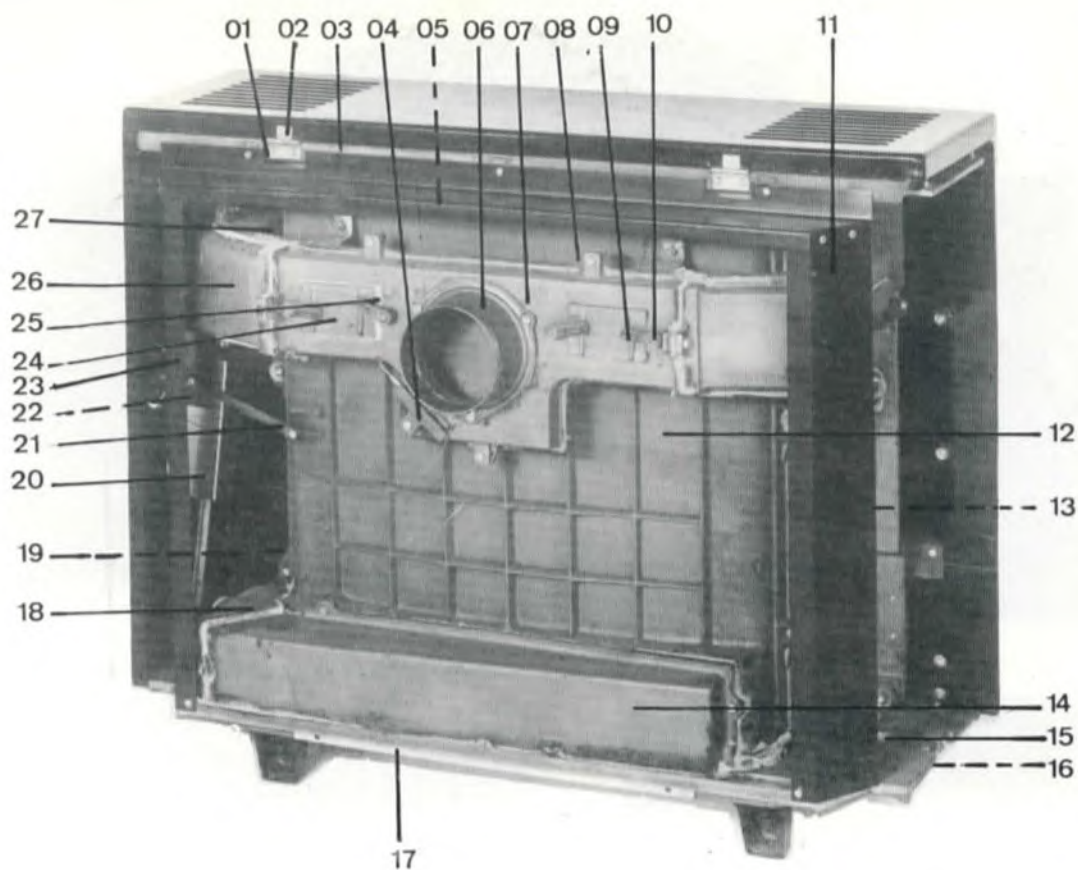

1 2 3 4 5

REF.	COMMANDE BESTELLING N°	DESIGNATION	BESCHRIJVING	CODE
01	3865	Support de couvercle	Steun deksel	078120430
02	407	Charnière de couvercle	Scharnier deksel	000400600
03	1475	Dos supérieur	Bovenrug	070100621
04	3863	Support bulbe	Steun bol	068110350
05	21	Allonge derrière de foyer	Verlenging achterkant van haard	070100100
06	301	Buselot	Buismond	058160110
07	2778	Récupérateur partie ar.	Achterdeel recuperator	062110010
08	2779	Récupérateur partie av.	Voordeel recuperator	062110020
09	2304	Loquet	Valklerie	052630000
10	3527	Vis CGME 189 les 10	Vijs CGME 189 de 10	001705700
11	1471	Dos côté gauche	Linkerkant rug	070100631
12	773	Derrière de foyer	Achterkant van haard	068100050
13	3861	Côté de foyer gauche	Linkerkant van haard	070100080
14	544	Conduit air primaire	Leiding primaire lucht	068100100
15	1657	Fond	Grondplaat	078120100
16	3084	Spire triangle les 10	Driehoek springveer de 10	000600700
17	3862	Protecteur parquet	Bescherstuk vloer	070100580
18	3678	Boite arrivée air primaire	Aankomstdoos primaire lucht	068100090
19	3860	Côté de foyer droit	Rechterkant van haard	070100090
20	3681	Protecteur thermostat	Bescherstuk thermostaat	070100670
21	3864	Tirant du thermostat	Trekstang thermostaat	070100680
22	3303	Thermostat	Thermostaat	001202500
23	1467	Dos côté droit	Rechterkant rug	070100641
24	3218	Tampon ramonage	Ontroetingsklep	056650300
25	31	Amiante ramonage	Asbest ontroetingsklep	000104700
26	550	Conduit fumée ext. G-Dr	L-R buiten rookgeleider	068100230
27	556	Conduit fumée int. G-Dr	L-R binnen rookgeleider	068100240