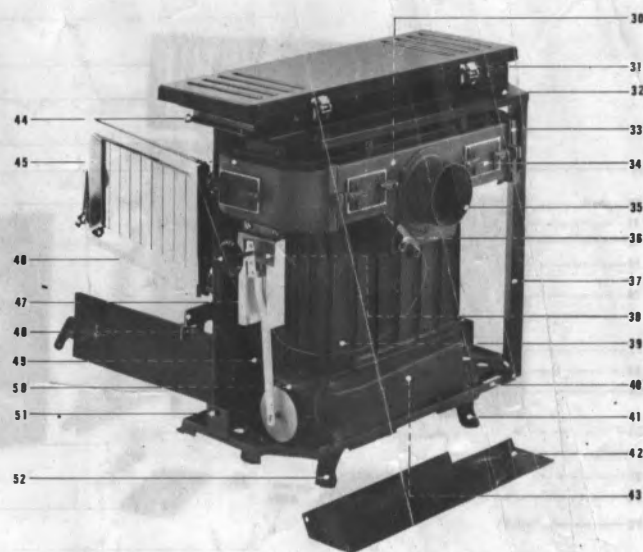

19	beweegbare bunkerplaat	0681521
20	achterste korf	0681522
21	vorste korf	0681525
22	linker korf	0681523
	rechter korf	0681524
23	grondrooster	0681527
24	asbak	0681554
25	sierstuk	1681566
26	vloerbeschermer	0731561
27	onderste voorfront	0681550
28	zijpaneel pyrexdeur	0751532
29	scharnier	04006
30	achterste recuperator	0621101
31	scharnier	04002
32	bovenste rugstuk	0751537
33	rookkanaal	0681515
34	reinigingsplaatje	0566530
35	buis \varnothing 111	1581611
36	ondersteun bol	0681538
37	linker rugstuk	0751538
38	ondersteun thermostaat	0751536
39	achterste haard	0681513
40	bodem	0681509
41	linker poot	0681530
42	rechter rugstuk	0751539
43	primaire luchtleder	0681514
44	ondersteun zijpaneel	0681134
45	buitenste rookkanaal	0681515
46	knop thermostaat	14006
47	beschermstuk thermostaat	0701067
48	ondersteun springveer rechter stuk	0681137
	ondersteun springveer linker stuk	0681115
49	rechterkant haard	0681511
50	doos primaire lucht	0681135
51	onderste ondersteun zijpaneel	0681116
52	rechter poot	0681531