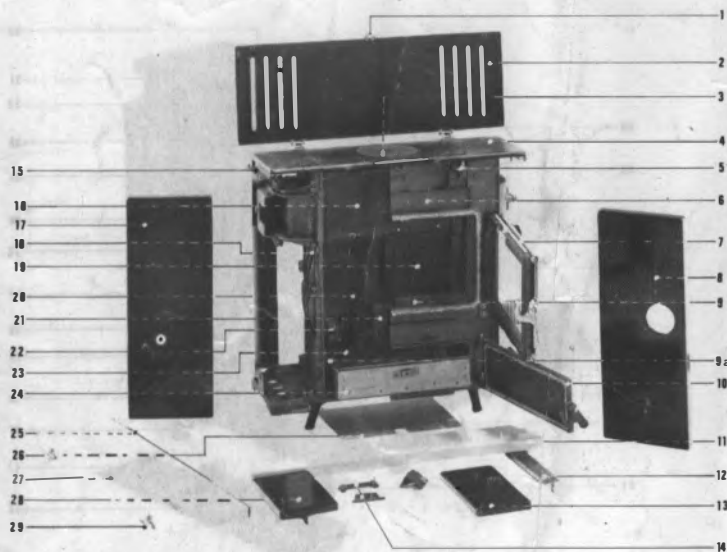

1	accrochage couvercle	1681515
2	couvercle	1681555
3	tampon de taque amiante $\varnothing$ 6-11 brins	1681002 01061
4	taque	0681506
5	support spire droit support spire gauche	0681137 0681115
6	devant de foyer	0681505
7	ensemble porte de foyer	0681507 0681508 1681012 0681532
	porte de foyer	02034
	couvre porte de foyer	07001
	clenche porte de foyer	07005
	charnière fixe	01062
	9 lamelle pyrex	01063
	1 rivet pour gond. charnière	17054
	1 rivet cannelé gond. charnière	17049
	1 corde $\varnothing$ 5-8 brins (pyrex)	17052
	1 corde gueulard $\varnothing$ 6-15 brins	
	1 vis axe de clenche	
	1 vis accrochage clenche	
	1 galet pr dito	
8	pignon droit	0751531
9	défecteur	0681526
9a	guide cendres gauche guide cendres droit	0681528 0681529
10	ensemble de la porte du cendrier	0681512 0681113 0681019
	1 porte	01063
	1 charnière fixe	17054
	1 clenche	17049
	1 amiante $\varnothing$ 6-15 brins	17052
	1 vis axe de la clenche	
	1 vis désaxée accroch.	
	1 galet	
	2 rivet (gonds)	07001
11	devanture supérieure	0751530
12	support devanture latérale	0751533
13	joue	0751532
14	clapet pour pique feu charnière pour clapet	0621020 0641045
15	support pignon gauche	0681134
16	plaque fixe de magasin	0681520
17	pignon gauche	0681553
18	côté gauche du foyer	0681510

19	plaque mobile du magasin	0681521
20	partie arrière grille corbeille	0681522
21	partie avant de grille corbeille	0681525
22	partie gauche de grille corbeille partie droite de grille corbeille	0681523 0681524
23	grille horizontale	0681527
24	cendrier	0681554
25	enjolveur	1681566
26	protecteur parquet	0731561
27	devanture inférieure	0681550
28	joue	0751532
29	charnière	04006
30	récupérateur arrière	0621101
31	charnière	04002
32	dos partie supérieure	0751537
33	conduit des fumées	0681515
34	tampon ramonage	0566530
35	buse $\varnothing$ 111	1581611
36	support de bulbe	0681538
37	dos partie gauche	0751538
38	support de thermostat	0751536
39	derrière de foyer	0681513
40	fond	0681509
41	pied gauche	0681530
42	dos partie droite	0751539
43	conduit d'air primaire	0681514
44	support pignon	0681134
45	conduit extér. des fumées	0681515
46	manette de thermostat	14006
47	protecteur de thermostat	0701067
48	support spire pièce droite support spire pièce gauche	0681137 0681115
49	côté droit de foyer	0681511
50	boite arrivée air primaire	0681135
51	support inférieur de pignon	0681116
52	pied droit	0681531