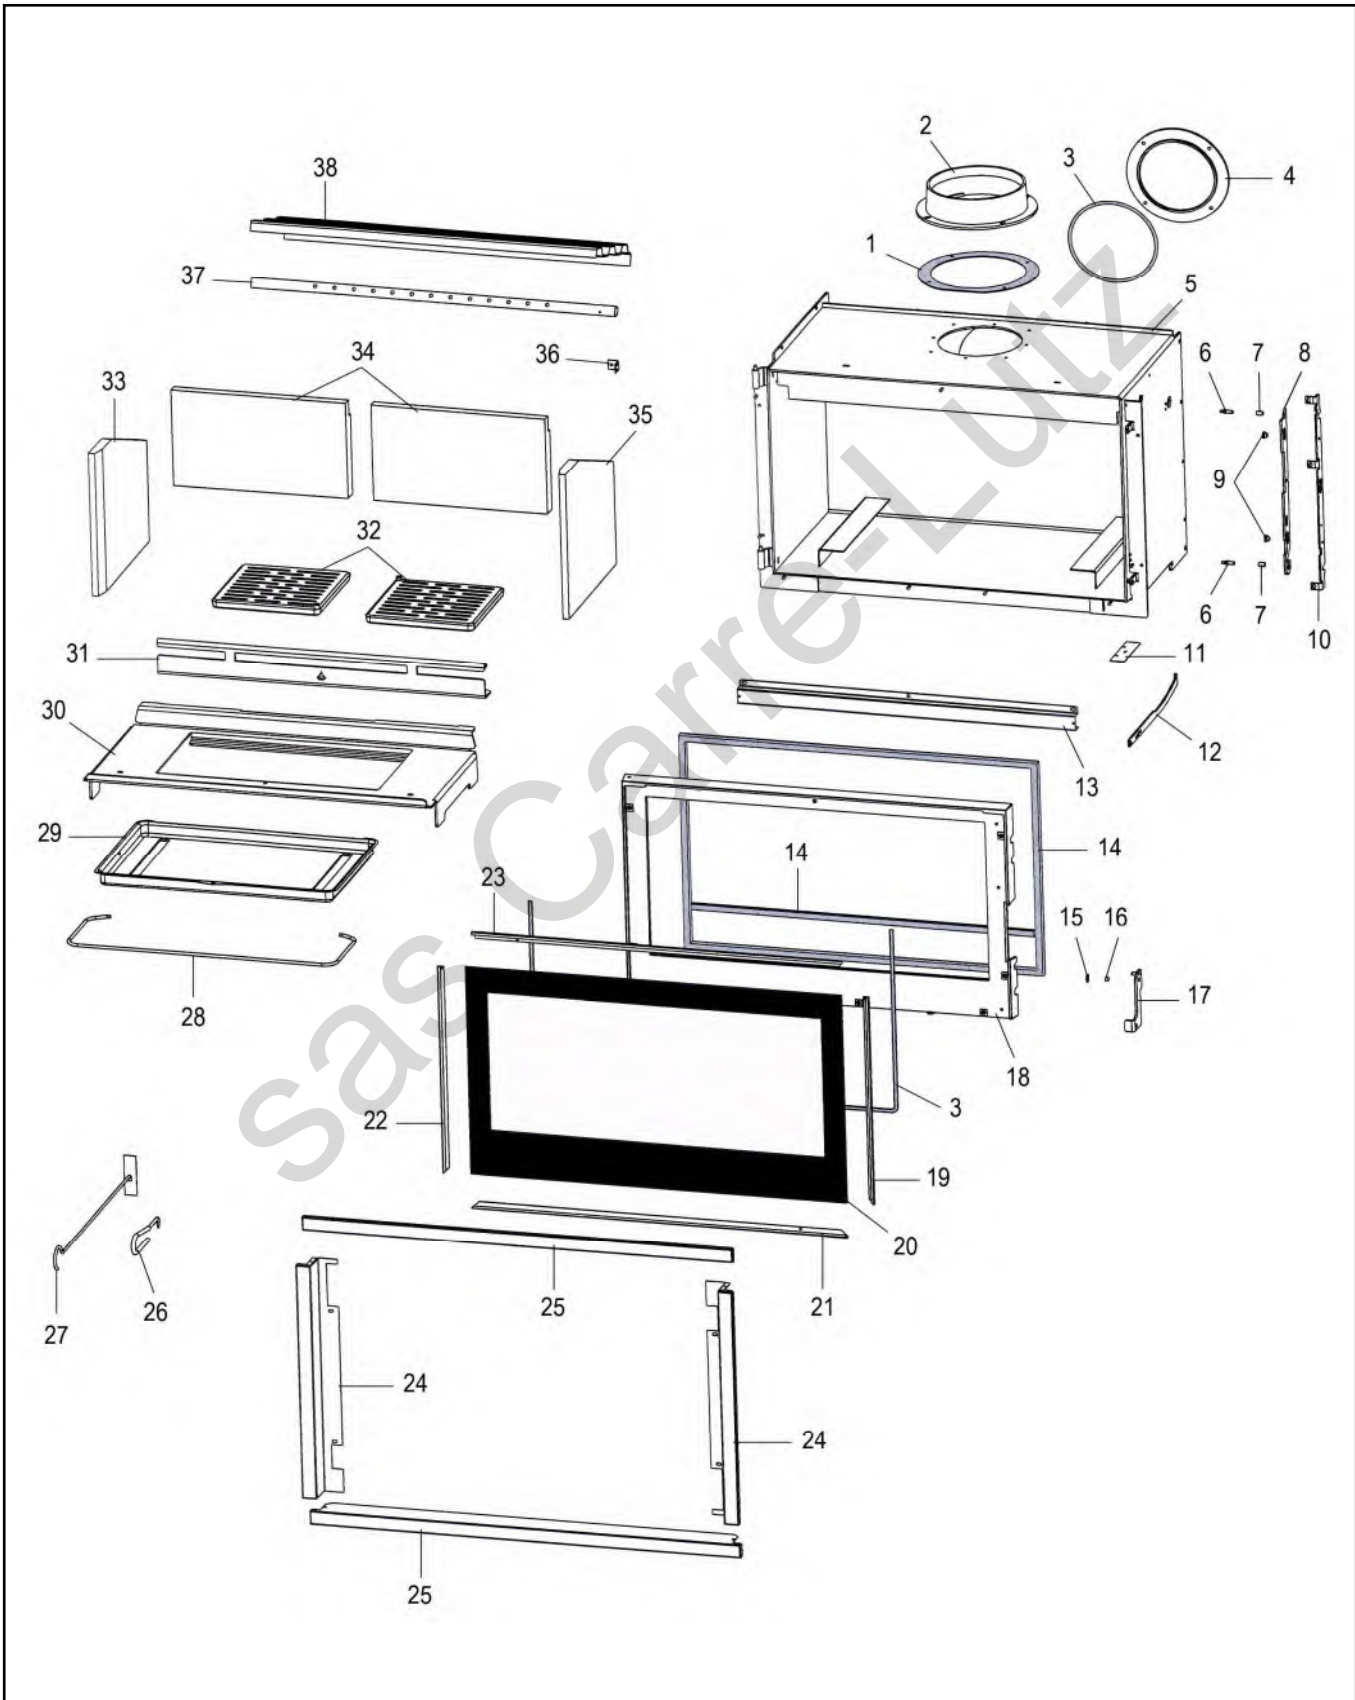

INSERT BOIS BIJOU 80
PORTE NOIRE + INTERIEUR VERMICULITE C07926.PT06
PORTE NOIRE + INTERIEUR FONTE C07926.PT06-PF

| REP. | DESIGNATION | REF. PIECE | 1ère URG. | REP. | DESIGNATION | REF. PIECE | 1ère URG. |
|------|---------------------------------|---------------|-----------|------|----------------------------------|------------|-----------|
| 1 | Joint de buse | P0023064 | X | 33 | Brique gauche vermiculite A | P0052507 | X |
| 2 | Buse | P0T18752 | | | Plaque latérale gauche B | P0T52826 | X |
| 3 | Joint de verre (2,1 m) | P0031148 | X | 34 | Brique de fond vermiculite (2) A | P0052505 | X |
| 4 | Tampon de buse mâle - Ø153 | P0T18628 | | | Plaque arrière (2) B | P0T52824 | X |
| 5 | Ens. corps de chauffe | P0052493/P06B | | 35 | Brique droite vermiculite A | P0052506 | X |
| 6 | Axe (2) | P0052533 | | | Plaque latérale droite B | P0T52825 | X |
| 7 | Entretoise (2) | P0011135 | | 36 | Equerre de tube | P0051884 | |
| 8 | Verrou | P0052520 | | 37 | Tube d'air | P0052538 | |
| 9 | Guide (2) | P0051475 | | 38 | Défecteur | P0052508 | X |
| 10 | Support poignée | P0052519/P06S | | - | Ecrou frein - M5 - Zingué (4) | P0758500 | |
| 11 | Volet | P0052525 | | - | Ecrou frein - M4 - Zingué | D0026782 | |
| 12 | Commande | P0052526 | | - | Ecrou rectangulaire - M6 | P0016835 | |
| 13 | Guide d'air | P0052515/P06B | | - | Goupille élastique - E 3-14 | P0777314 | |
| 14 | Kit tresse - Ø15 - Noir | D0045928 | X | - | Goupille fendue - V 2-20 | P0779220 | |
| 15 | Rondelle élastique ondulée - Ø8 | P0018504 | | - | Circlips extérieur - 6-0,7 A (2) | P0796106 | |
| 16 | Entretoise de poignée | P0051356 | | | | | |
| 17 | Ens. poignée | P0052542/P06P | | | | | |
| 18 | Porte | P0T52509/P06P | | | | | |
| 19 | Enjoliveur droit | P0051376/P06P | | | | | |
| 20 | Verre de porte | P0052514 | X | | | | |
| 21 | Enjoliveur bas | P0052513/P06P | | | | | |
| 22 | Enjoliveur gauche | P0051377/P06P | | | | | |
| 23 | Enjoliveur haut | P0052540/P06P | | | | | |
| 24 | Côté de cadre (2) | P0052523/P06P | | | | | |
| 25 | Haut et bas de cadre (2) | P0052524/P06P | | | | | |
| 26 | Main froide | P0028173 | | | | | |
| 27 | Raclette | P0013447 | | | | | |
| 28 | Anse de cendrier | P0020075 | | | | | |
| 29 | Cendrier | P0019785 | | | | | |
| 30 | Corbeille | P0052504/P06B | X | | | | |
| 31 | Chenet | P0052497/P06B | X | | | | |
| 32 | Grille (2) | P0T45915 | X | | | | |