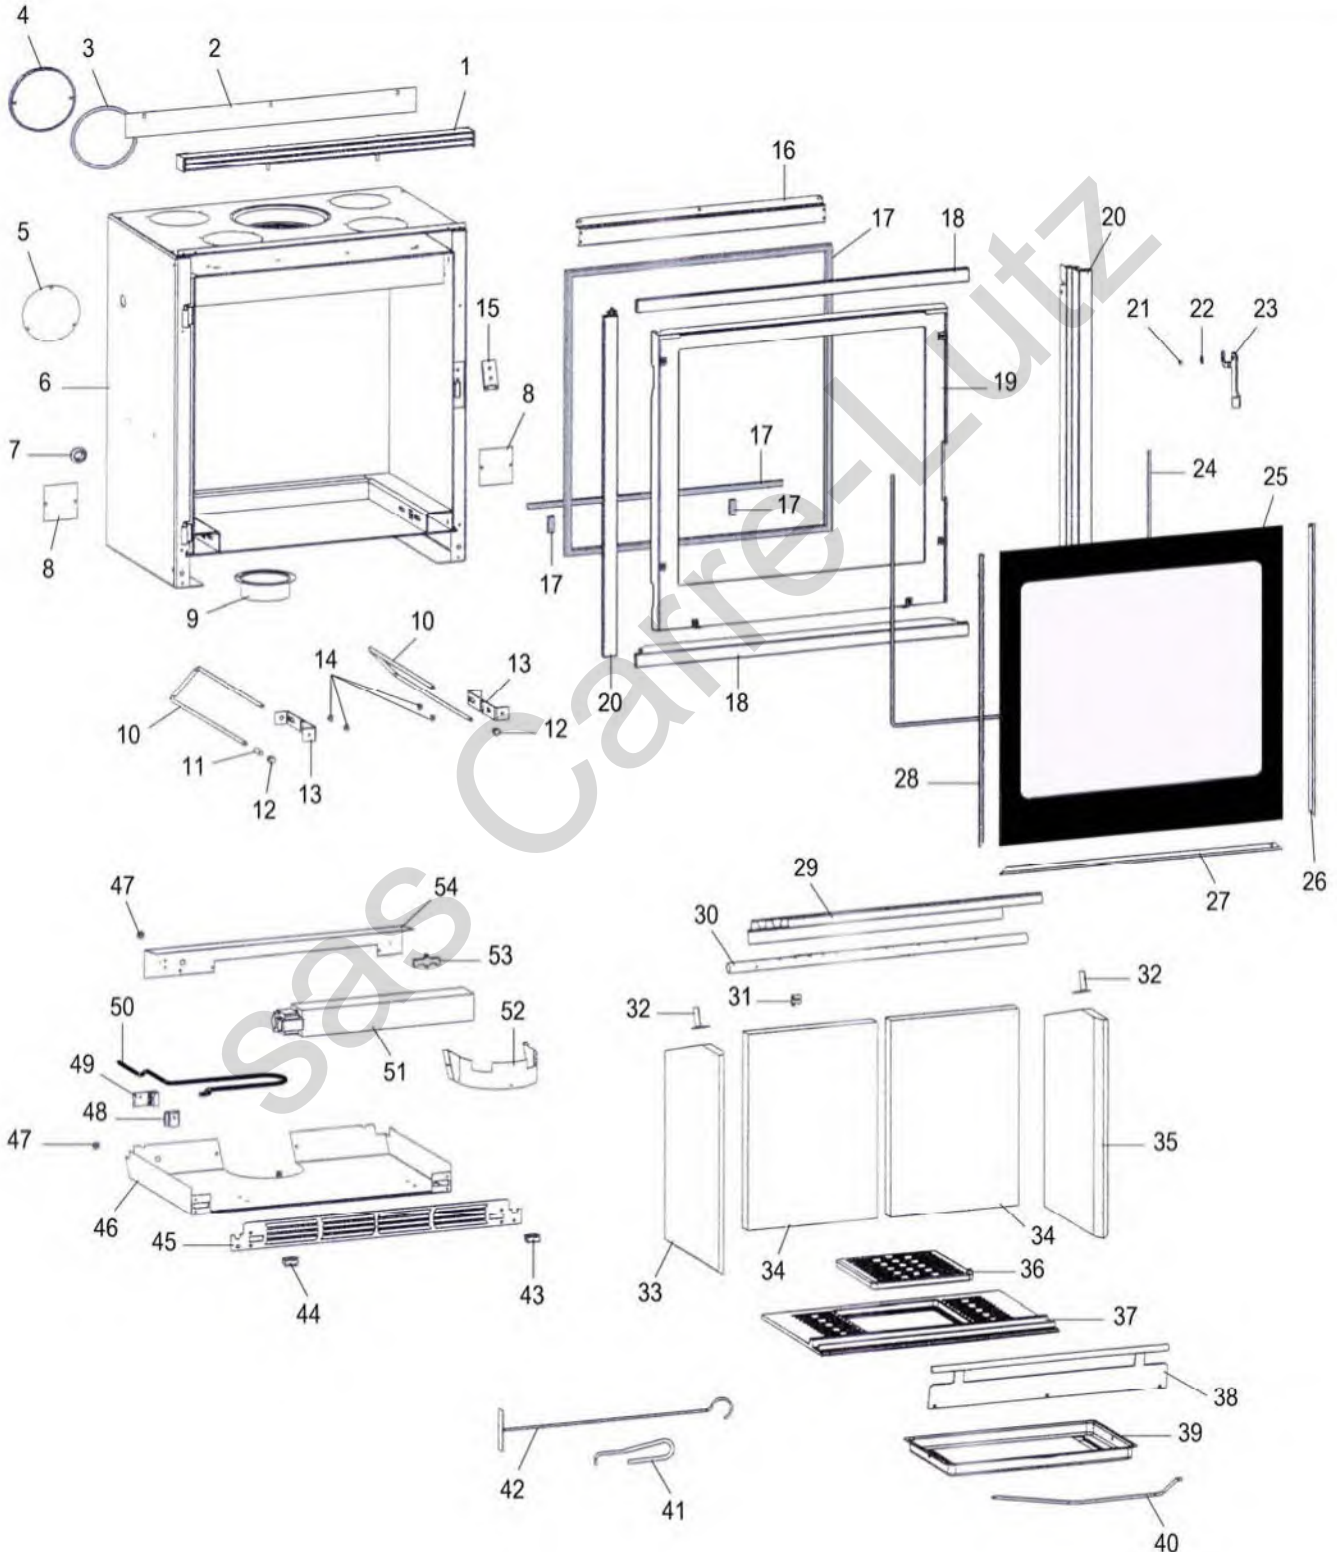

## INSERT BOIS BIJOU C65 TURBO PORTE NOIRE C07924.PT06

| REP. | DESIGNATION                               | REF. PIECE    | 1ère URG |
|------|---|---------------|----------|
| 1    | Ens. grille de sortie d'air chaud         | P0051380/P06P |          |
| 2    | Plaque obturatrice                        | P0049728/P06B |          |
| 3    | Tresse autocollante - 2x8 - Noir (0,44 m) | P0050244      |          |
| 4    | Tampon de buse                            | P0016472      |          |
| 5    | Obturateur                                | P0052140      |          |
| 6    | Ens. corps de chauffe                     | P0052200      |          |
| 7    | Passe-fil - Ø30 - S                       | P0021297      |          |
| 8    | Cache (2)                                 | P0050472      |          |
| 9    | Buse - Ø100                               | P0052141      |          |
| 10   | Axe de commande (2)                       | P0052142      |          |
| 11   | Manchon - Rouge                           | P0052303      |          |
| 12   | Bouton bakélite (2)                       | P0052145      |          |
| 13   | Volet d'air (2)                           | P0052220      |          |
| 14   | Guide (4)                                 | P0051475      |          |
| 15   | Ens. verrou                               | P0051264/P06A |          |
| 16   | Guide d'air                               | P0051749/P06P |          |
| 17   | Kit tresse - Ø15 - Noir                   | D0045928      | X        |
| 18   | Haut et bas de cadre (2)                  | P0051365/P06P |          |
| 19   | Porte                                     | P0T52226/P06P |          |
| 20   | Côté de cadre (2)                         | P0052218/P06P |          |
| 21   | Entretoise de poignée                     | P0051356      |          |
| 22   | Rondelle élastique ondulée - Ø8           | P0018504      |          |
| 23   | Poignée                                   | P0051357/P06P |          |
| 24   | Joint de verre (1,75 m)                   | P0031148      | X        |
| 25   | Verre de porte                            | P0052227      | X        |
| 26   | Enjoliveur droit                          | P0052228/P06P |          |
| 27   | Enjoliveur bas                            | P0051364/P06P |          |
| 28   | Enjoliveur gauche                         | P0052229/P06P |          |
| 29   | Défecteur                                 | P0052212      | X        |
| 30   | Tube d'air                                | P0052208      |          |
| 31   | Equerre de tube                           | P0051884      |          |
| 32   | Equerre de brique (2)                     | P0051853      |          |