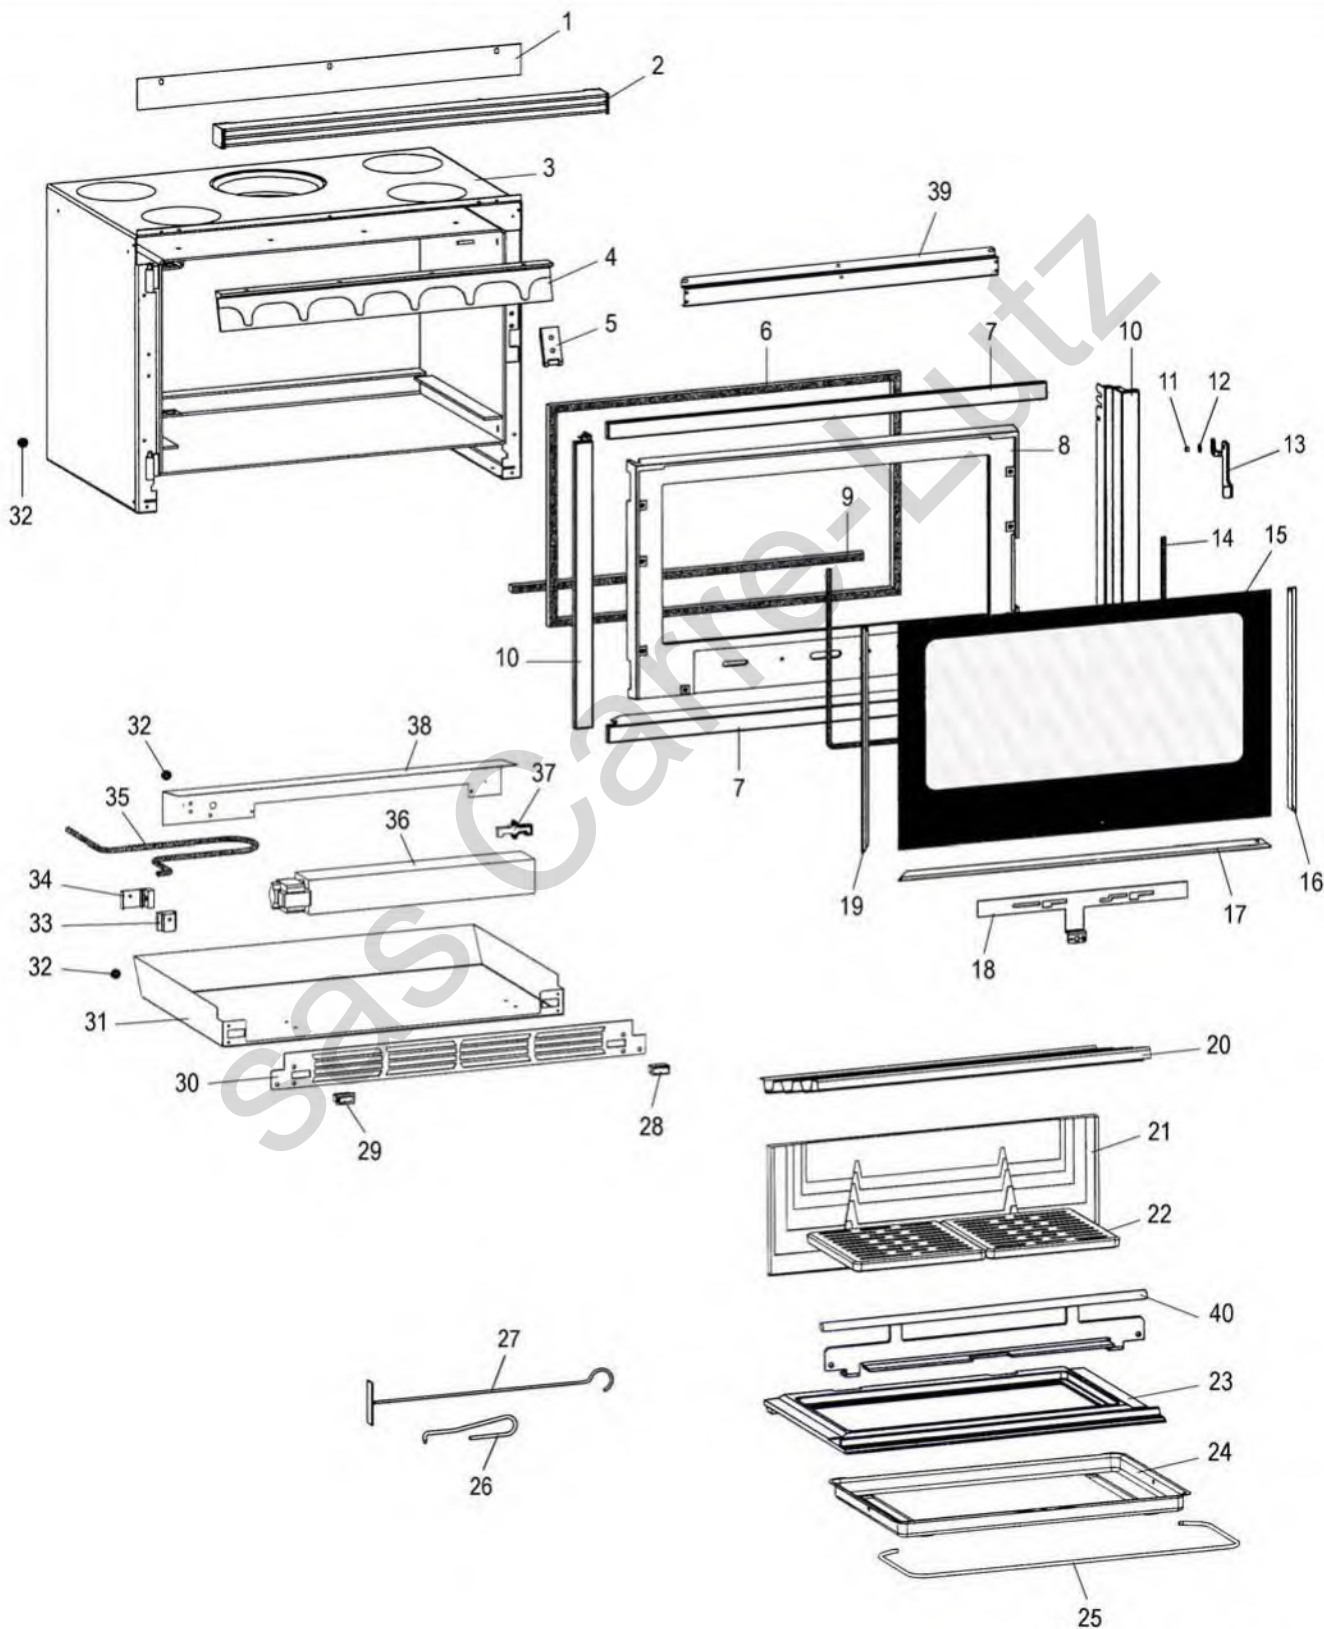

## INSERT BOIS BIJOU 65 TURBO VISION PORTE NOIRE C07920.PT06

REP.	DESIGNATION	REF. PIECE	1ère URG
1	Plaque obturatrice	P0049728/P06B	
2	Ens. grille de sortie d'air chaud	P0051380/P06P	
3	Ens. corps de chauffe	P0050972	
4	Avaloir usiné	P0U20181	
5	Ens. verrou	P0051264/P06A	
6	Kit tresse - Ø15 - Noir	D0045928	X
7	Haut et bas de cadre (2)	P0051365/P06P	
8	Porte	P0T51359/P06P	
9	Kit tresse - Ø13 - Noir	D0045927	X
10	Côté de cadre (2)	P0051366/P06P	
11	Entretoise de poignée	P0051356	
12	Rondelle élastique ondulée - Ø8	P0018504	
13	Poignée	P0051357/P06P	
14	Joint de verre (1,176 m)	P0031148	X
15	Verre de porte	P0051360	X
16	Enjoliveur droit	P0051362/P06P	
17	Enjoliveur bas	P0051364/P06P	
18	Volet d'air	P0051358/P06P	
19	Enjoliveur gauche	P0051363/P06P	
20	Défecteur	P0047202	X
21	Plaque arrière	P0020180	X
22	Grille (2)	P0045915	X
23	Corbeille ❷	P0050953	X
24	Cendrier	P0019785	
25	Anse de cendrier	P0020075	
26	Main froide	P0028173	
27	Raclette	P0013447	
28	Sélecteur auto/manu	P0050707	
29	Inverseur	P0050706	
30	Grille de soufflerie	P0051010/P06P	
31	Tiroir	P0049691	

REP.	DESIGNATION	REF. PIECE	1ère URG
32	Passe-fil - Ø8 - S (3)	P0050518	
33	Domino - 3 plots	P0020265	
34	Support domino	P0020264	
35	Cordon d'alimentation - 3 conducteurs	P0020901	
36	Ventilateur centrifuge	P0049341	
37	Thermostat à disque bimétallique	P0037182	
38	Support ventilateur	P0049692	
39	Guide d'air ❶	P0051749/P06P	
40	Ens. chenet ❷	P0051858/P06B	X
-	Ecrou frein - M5 - Zingué (2)	P0758500	
-	Goupille élastique - E 3-14	P0777314	
-	Ens. soufflerie	P0051016/P06P	
-	Ens. filerie	P0049340	

❶ A fournir pour les appareils postérieurs au N° de série 0236312

❷ Fournir simultanément l'ens. chenet P0051858/P06B et la corbeille P0050953 pour les appareils antérieurs au N° de série 0236313