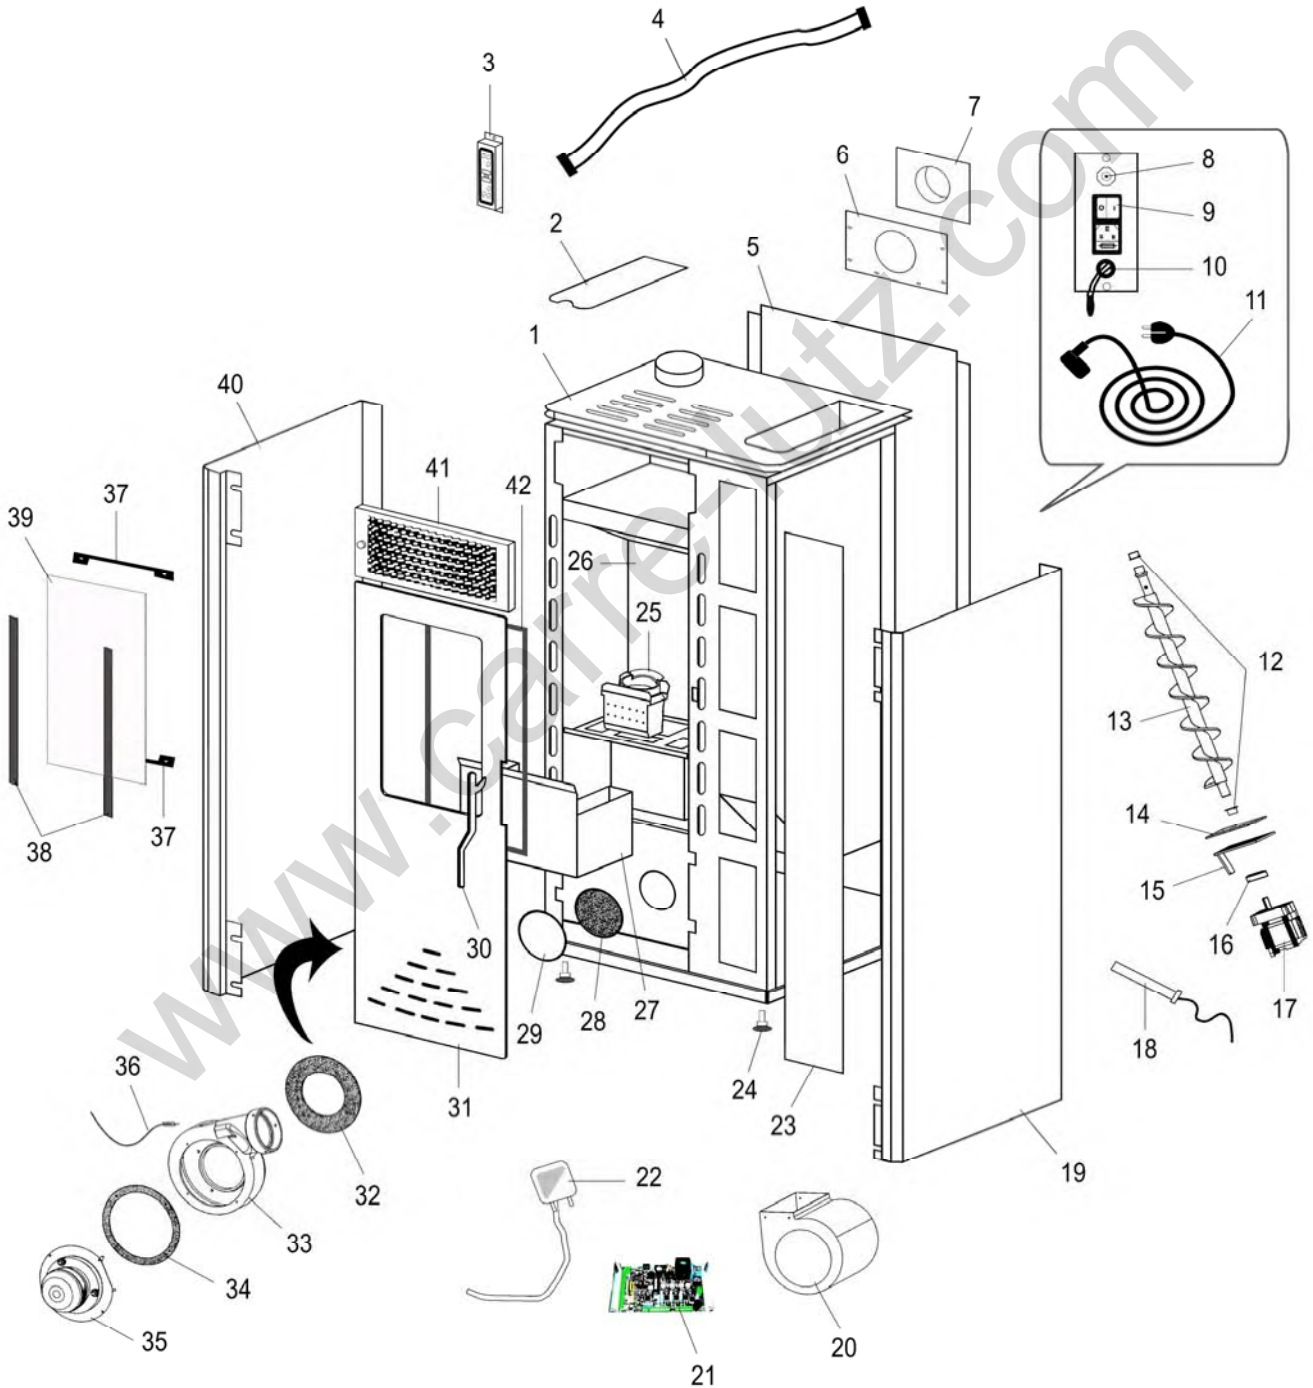

POELE A GRANULES DE BOIS KEREON 2 NOIR C077GA.06-DD

REP.	DESIGNATION	REF. PIECE	1ère URG.
1	Dessus	D0026943	
2	Couvercle de trémie	D0026803	
3	Afficheur vertical	D0026804	
4	Nappe d'afficheur	D0026577	
5	Tôle arrière	D0026946	
6	Ecran arrière	D0026945	
7	Buse d'air chaud	D0026947	
8	Thermostat de sécurité à réarmement manuel	D0026590	X
9	Interrupteur + prise + fusible	D0026731	
10	Sonde de température	D0026587	X
11	Câble d'alimentation	D0026730	
12	Sachet de 2 paliers	D0026722	
13	Vis sans fin + paliers	D0026802	X
14	Joint de motoréducteur	D0026751	X
15	Flasque de motoréducteur	D0026721	
16	Accouplement	D0026720	
17	Ens. motoréducteur	D0026791	X
18	Bougie d'allumage	D0026575	X
19	Panneau latéral droit gris	D0026806	
20	Ventilateur de convection + condensateur	D0026581	X
21	Carte électronique complète	D0026778	X
22	Pressostat de sécurité + tube silicone	D0026584	X
23	Panneau avant	D0026942	
24	Sachet de 4 pieds réglables	D0026649	
25	Creuset	D0026733	X
26	Parabole	D0026877	
27	Cendrier	D0026717	
28	Joint de trappe de visite	D0026601	X
29	Trappe de visite	D0026723	
30	Poignée de porte	D0026604	
31	Porte	D0026789	
32	Joint de volute d'extracteur de fumée	D0026623	X

REP.	DESIGNATION	REF. PIECE	1ère URG.
33	Volute d'extracteur de fumée	D0026725	
34	Joint d'extracteur de fumée	D0026624	X
35	Extracteur de fumée	D0026580	X
36	Sonde de fumée	D0026588	X
37	Sachet de 2 presse-verres	D0026741	
38	Sachet de 2 joints verticaux de vitre	D0026602	X
39	Verre de porte	D0026740	X
40	Panneau latéral gauche gris	D0026811	
41	Grille de ventilation supérieure	D0026944	
42	Joint de porte - Ø12 - Blanc	D0026625	X
-	Prise femelle pour sonde D0026587	D0026928	
-	Télécommande	D0026589	