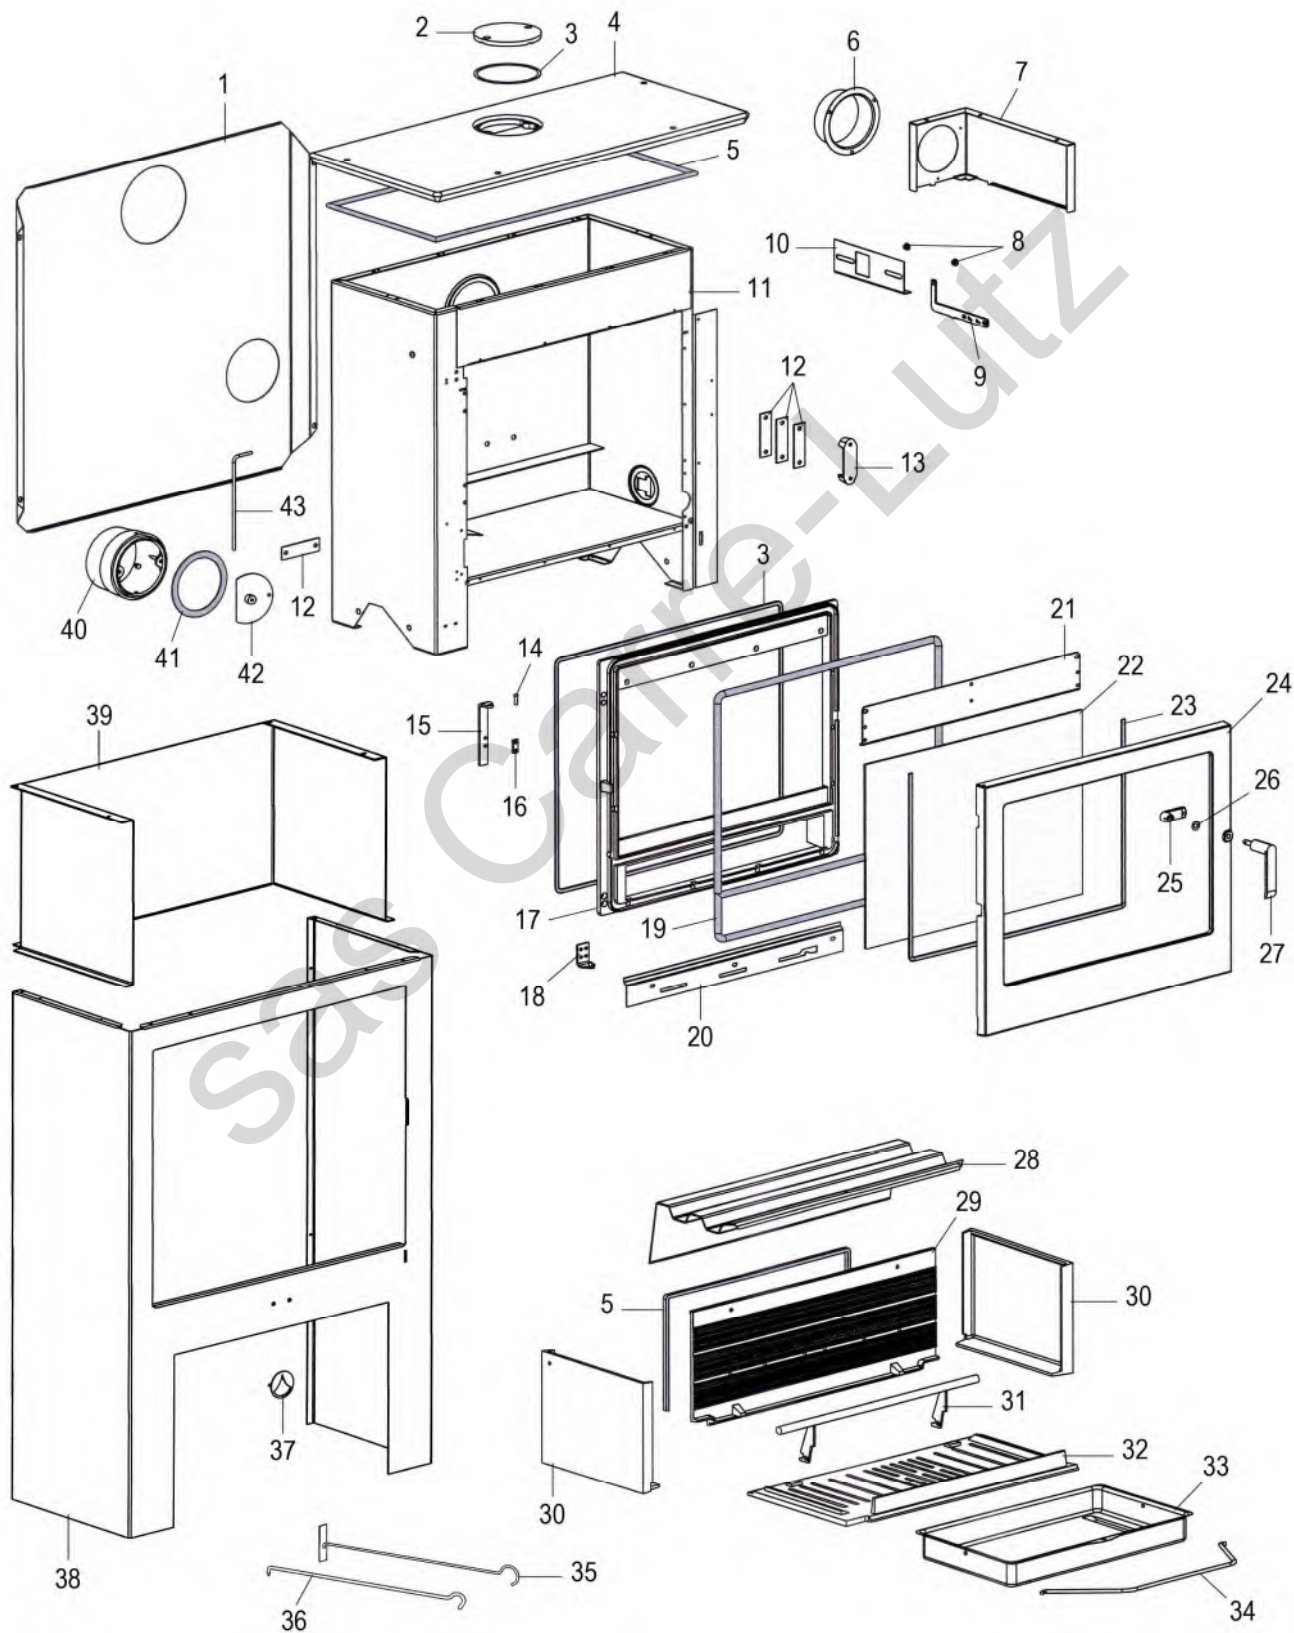

## POELE BOIS NEPTUNE 2 NOIR C077AS.06

REP.	DESIGNATION	REF. PIECE	1ère URG.
1	Plaque arrière de protection	P0052939	
2	Tampon de buse	P0T11271/P06S	
3	Joint de verre (2,27 m)	P0031148	X
4	Dessus	P0T52827/P06S	
5	Kit tresse - Ø8 - Noir	D0045938	X
6	Buse - Ø100	P0052141	
7	Boîte de raccordement	P0052933	
8	Entretoise (2)	P0046395	
9	Commande	P0052936/P06S	
10	Volet d'air	P0052935	
11	Ens. châssis	P0052930	
12	Cale de gâche (4)	P0020205	
13	Gâche	P0T20048	
14	Rivet TR - 5-17	P0018753	
15	Charnière	P0052952/P06S	
16	Ecrou double - M5	P0011705	
17	Façade	P0T52925	
18	Ens. charnière	P0052288/P06S	
19	Kit tresse - Ø11 - Noir	D0045939	X
20	Support volet	P0050915	
21	Guide d'air	P0050910/P06P	
22	Verre de porte	P0052927	X
23	Kit tresse - Ø6 - Noir	D0045937	X
24	Porte	P0T52926/P06S	
25	Verrou	P0T16569	
26	Rondelle élastique ondulée - Ø8	P0018504	
27	Poignée de porte	P0051748	
28	Défecteur	P0053060	X
29	Plaque arrière de foyer usinée	P0U50878	X
30	Plaque latérale (2)	P0027652	X
31	Ens. chenet	P0051790/P06B	X
32	Corbeille	P0T51768	X

REP.	DESIGNATION	REF. PIECE	1ère URG.
33	Cendrier	P0020306	
34	Anse de cendrier	P0020105	
35	Raclette	P0013447	
36	Poignée tisonnier	P0045661	
37	Logo	P0051481	
38	Décor	P0052941/P06S	
39	Niche	P0052940/P06S	
40	Buse mixte - Ø125/120	P0T53071	
41	Joint de buse	P0022865	X
42	Ens. volet de buse	P0053061	
43	Commande de volet de buse	P0053064	
-	Profilé entretoise - 12/10 (0,02 m)	P0019306	
-	Goupille élastique - E 3-14	P0777314	
-	Goupille fendue - V 2-20 (2)	P0779220	
-	Ecrou frein - M4 - Zingué (2)	D0026782	