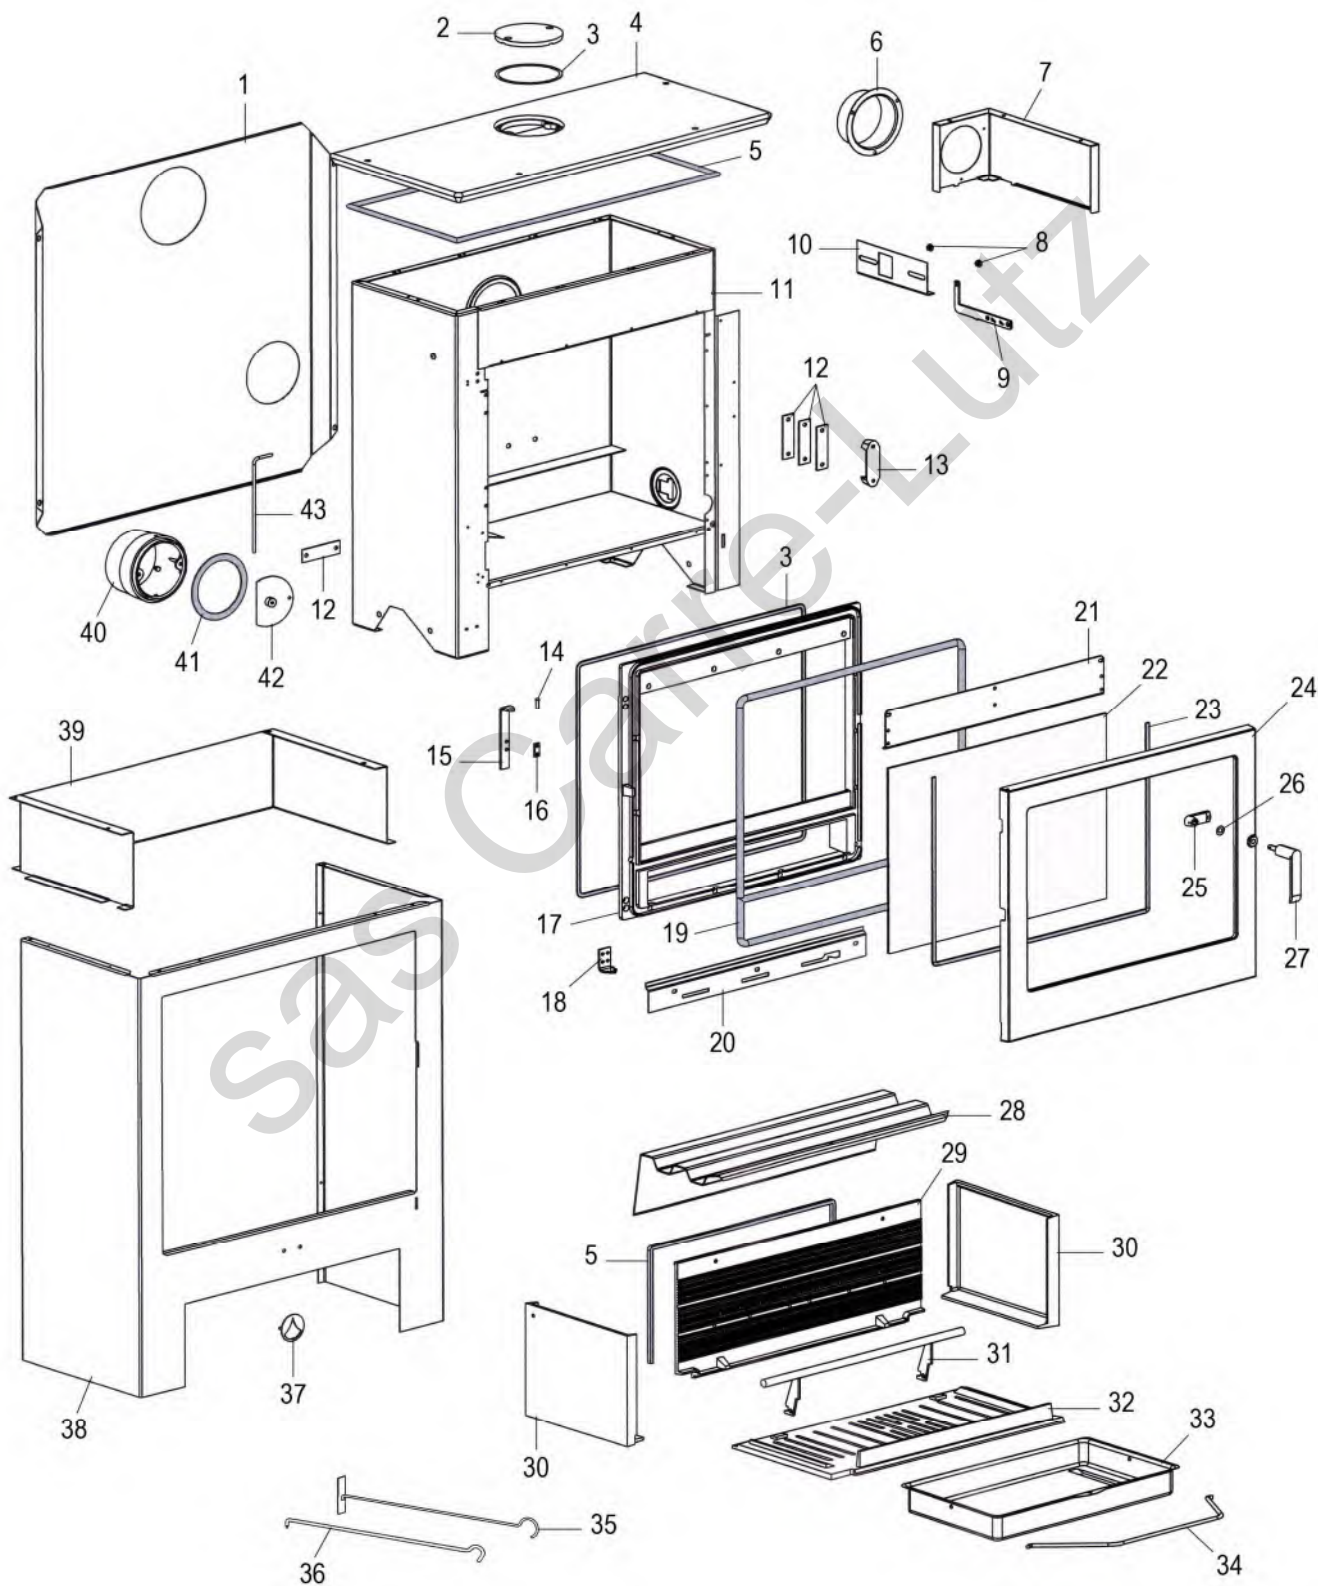

## POELE BOIS NEPTUNE 1 NOIR C077AR.06

REP.	DESIGNATION	REF. PIECE	1ère URG.
1	Plaque arrière de protection	P0052939	
2	Tampon de buse	P0T11271/P06S	
3	Joint de verre (2,27 m)	P0031148	X
4	Dessus	P0T52827/P06S	
5	Kit tresse - Ø8 - Noir	D0045938	X
6	Buse - Ø100	P0052141	
7	Boîte de raccordement	P0052933	
8	Entretoise (2)	P0046395	
9	Commande	P0052936/P06S	
10	Volet d'air	P0052935	
11	Ens. châssis	P0052930	
12	Cale de gâche (4)	P0020205	
13	Gâche	P0T20048	
14	Rivet TR - 5-17	P0018753	
15	Charnière	P0052952/P06S	
16	Ecrou double - M5	P0011705	
17	Façade	P0T52925	
18	Ens. charnière	P0052288/P06S	
19	Kit tresse - Ø11 - Noir	D0045939	X
20	Support volet	P0050915	
21	Guide d'air	P0050910/P06P	
22	Verre de porte	P0052927	X
23	Kit tresse - Ø6 - Noir	D0045937	X
24	Porte	P0T52926/P06S	
25	Verrou	P0T16569	
26	Rondelle élastique ondulée - Ø8	P0018504	
27	Poignée de porte	P0051748	
28	Défecteur	P0053060	X
29	Plaque arrière de foyer usinée	P0U50878	X
30	Plaque latérale (2)	P0027652	X
31	Ens. chenet	P0051790/P06B	X
32	Corbeille	P0T51768	X

REP.	DESIGNATION	REF. PIECE	1ère URG.
33	Cendrier	P0020306	
34	Anse de cendrier	P0020105	
35	Raclette	P0013447	
36	Poignée tisonnier	P0045661	
37	Logo	P0051481	
38	Décor	P0052938/P06S	
39	Support châssis	P0052937	
40	Buse mixte - Ø125/120	P0T53071	
41	Joint de buse	P0022865	X
42	Ens. volet de buse	P0053061	
43	Commande de volet de buse	P0053064	
-	Profilé entretoise - 12/10 (0,02 m)	P0019306	
-	Goupille élastique - E 3-14	P0777314	
-	Goupille fendue - V 2-20 (2)	P0779220	
-	Ecrou frein - M4 - Zingué (2)	D0026782	