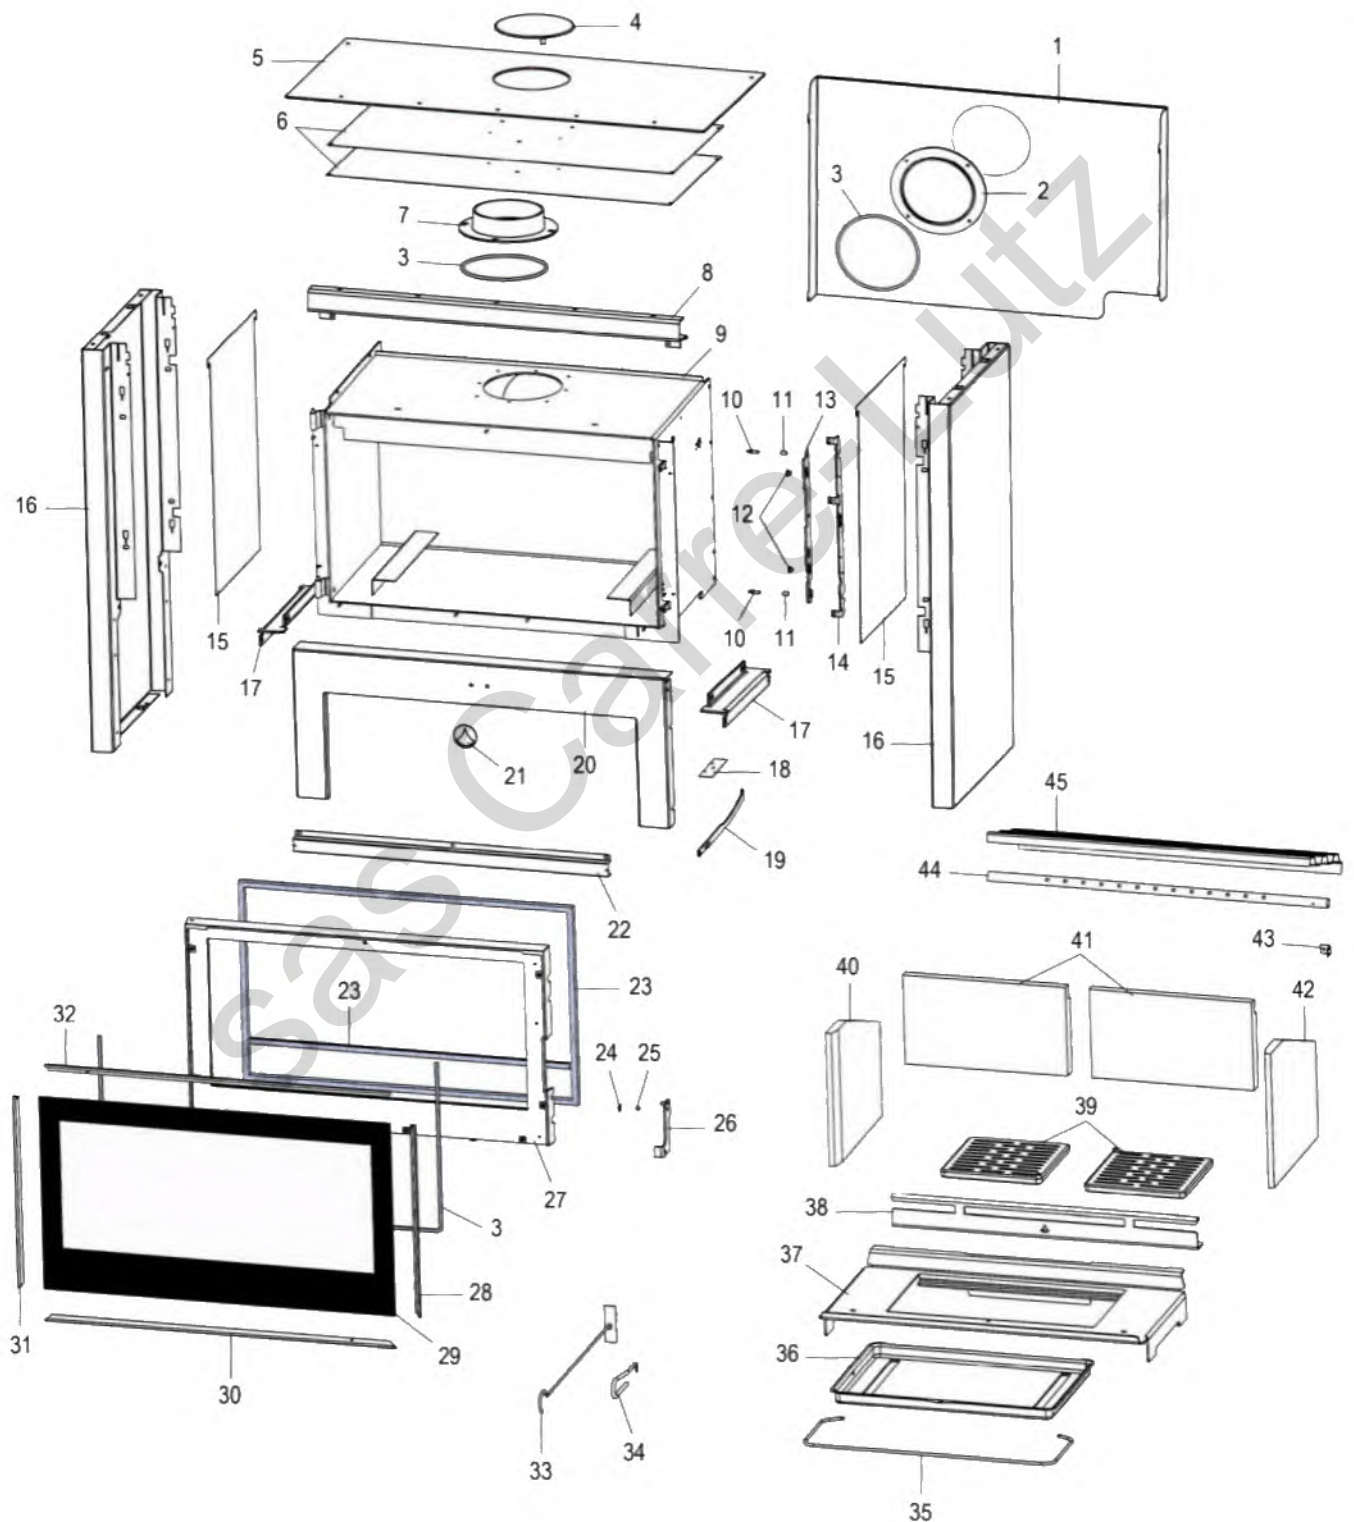

POELE BOIS MERCURE 80 NOIR C077AP.06

REP.	DESIGNATION	REF. PIECE	1ère URG
1	Ecran arrière	P0052532	
2	Tampon de buse mâle - Ø153	P0T18628	
3	Joint de verre (2,65 m)	P0031148	X
4	Ens. tampon de couvercle	P0018673/P06S	
5	Ens. dessus	P0052572/P06S	
6	Ecran de dessus (2)	P0052530	
7	Buse mâle - Ø153	P0T19241	
8	Bandeau	P0052528/P06S	
9	Ens. corps de chauffe	P0052493/P06B	
10	Axe (2)	P0052533	
11	Entretoise (2)	P0011135	
12	Guide (2)	P0051475	
13	Verrou	P0052520	
14	Support poignée	P0052519	
15	Ecran de côté (2)	P0052568	
16	Panneau (2)	P0052527/P06S	
17	Support (2)	P0052567	
18	Volet	P0052525	
19	Commande	P0052526	
20	Façade	P0052536/P06S	
21	Logo	P0051481	
22	Guide d'air	P0052515/P06B	
23	Kit tresse - Ø15 - Noir	D0045928	X
24	Rondelle élastique ondulée - Ø8	P0018504	
25	Entretoise de poignée	P0051356	
26	Ens. poignée	P0052542/P06P	
27	Porte	P0T52509/P06P	
28	Enjoliveur droit	P0051376/P06P	
29	Verre de porte	P0052514	X
30	Enjoliveur bas	P0052513/P06P	
31	Enjoliveur gauche	P0051377/P06P	
32	Enjoliveur haut	P0052540/P06P	

REP.	DESIGNATION	REF. PIECE	1ère URG
33	Raclette	P0013447	
34	Main froide	P0028173	
35	Anse de cendrier	P0020075	
36	Cendrier	P0019785	
37	Corbeille	P0052504	X
38	Chenet	P0052497/P06B	X
39	Grille (2)	P0T45915	X
40	Brique gauche vermiculite	P0052507	X
41	Brique de fond vermiculite (2)	P0052505	X
42	Brique droite vermiculite	P0052506	X
43	Equerre de tube	P0051884	
44	Tube d'air	P0052538	
45	Défecteur	P0052508	X
-	Ecrou frein - M5 - Zingué (4)	P0758500	
-	Ecrou frein - M4 - Zingué	D0026782	
-	Ecrou rectangulaire - M6	P0016835	
-	Goupille élastique - E 3-14	P0777314	
-	Goupille fendue - V 2-20	P0779220	
-	Circlips extérieur - 6-0,7 A (2)	P0796106	