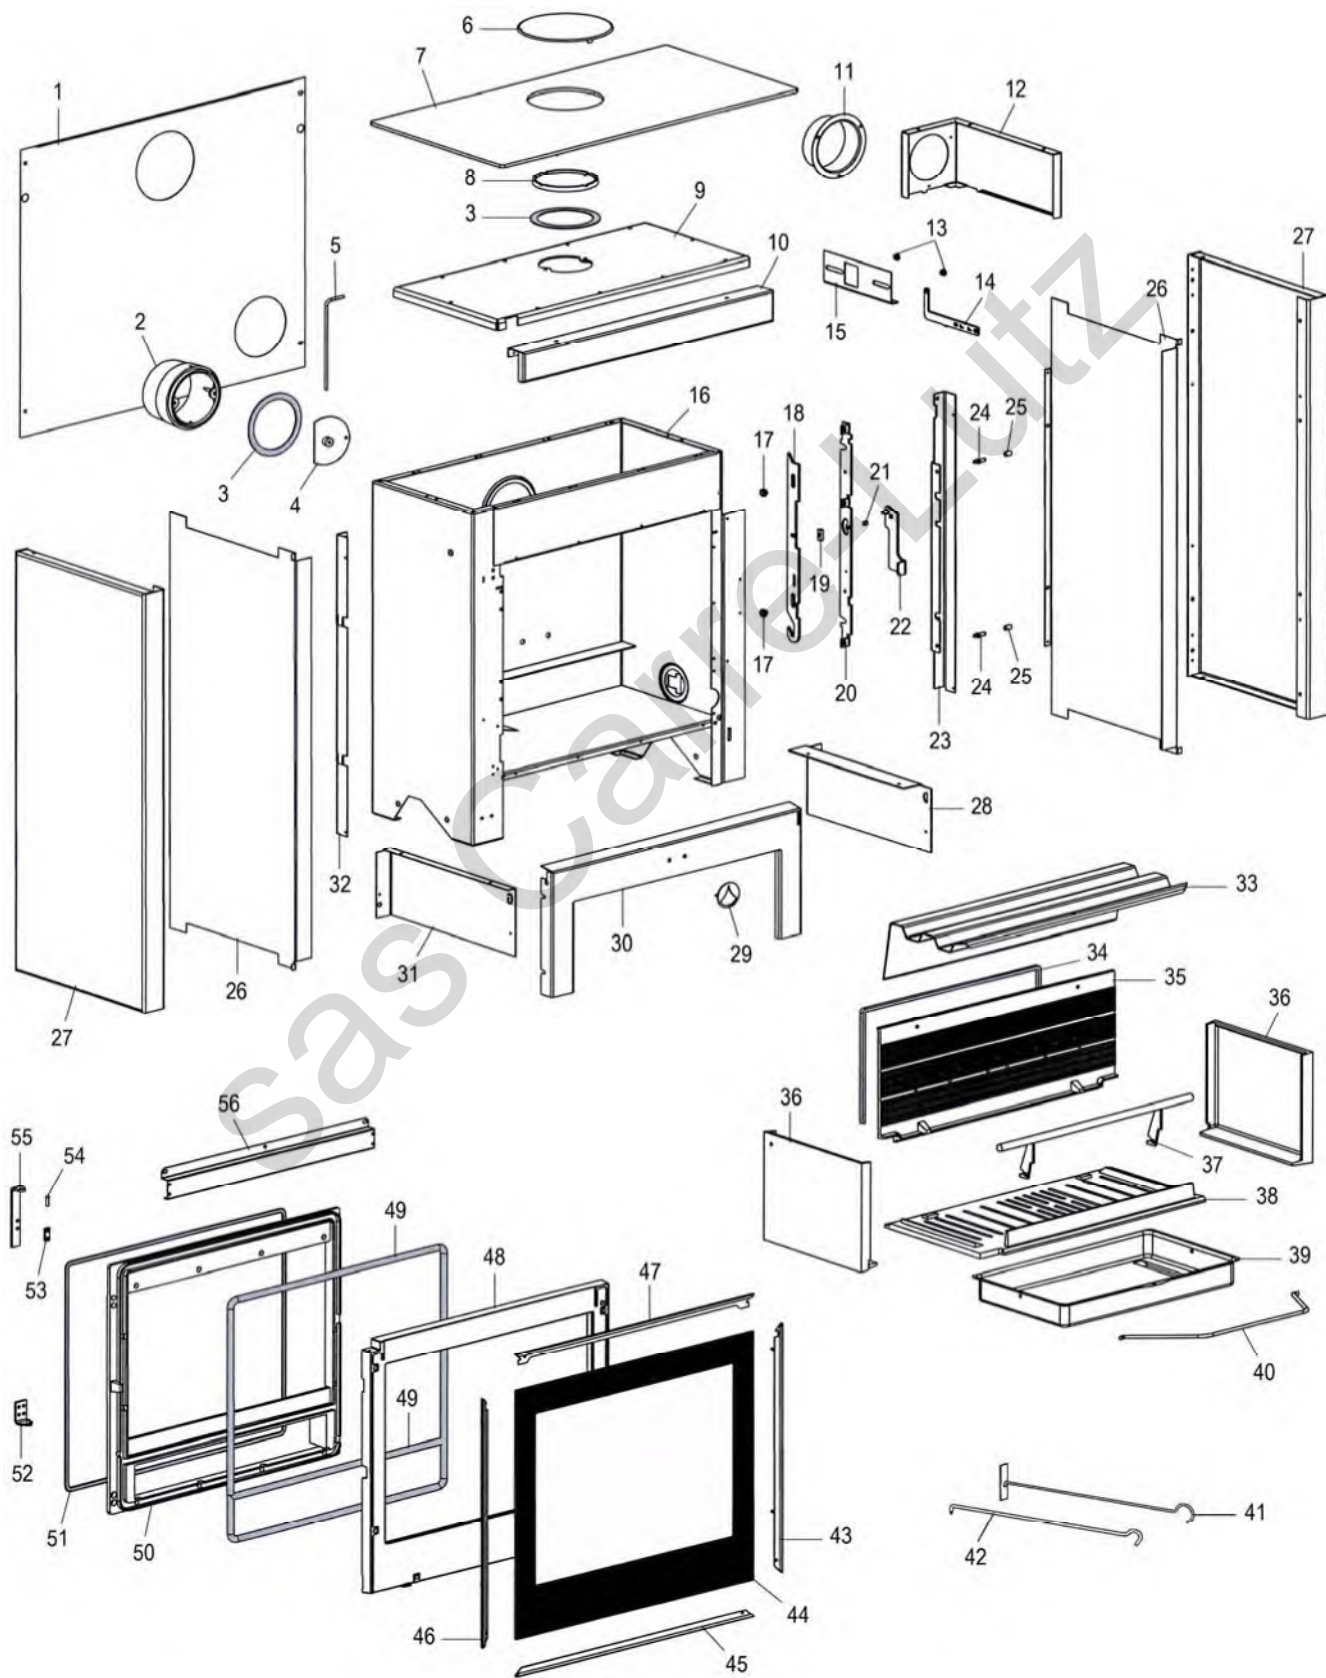

POELE BOIS MERCURE 55 NOIR C077AM.06

REP.	DESIGNATION	REF. PIECE	1ère URG.
1	Ecran arrière	P0052962	
2	Buse mixte - Ø125/120	P0T53071	
3	Joint de buse (2)	P0022865	X
4	Ens. volet de buse	P0053061	
5	Commande de volet de buse	P0053064	
6	Ens. tampon de couvercle	P0052195/P06S	
7	Dessus	P0052961/P06S	
8	Tampon de buse	P0T11271/P06A	
9	Dessus de fermeture	P0052963	
10	Bandeau	P0052959/P06S	
11	Buse - Ø100	P0052141	
12	Boîte de raccordement	P0052933	
13	Entretoise (2)	P0046395	
14	Commande	P0052936/P06S	
15	Volet d'air	P0052935	
16	Ens. châssis	P0052930	
17	Guide (2)	P0051475	
18	Verrou	P0052520	
19	Ecrou rectangulaire - M6	P0016835	
20	Support poignée	P0052519/P06S	
21	Entretoise de poignée	P0051356	
22	Ens. poignée	P0052542/P06P	
23	Equerre droite de panneau	P0052956/P06S	
24	Axe (2)	P0052533	
25	Entretoise (2)	P0011135	
26	Ecran de panneau (2)	P0053052	
27	Panneau (2)	P0052957/P06S	
28	Support châssis droit	P0052953/P06S	
29	Logo	P0051481	
30	Façade inférieure	P0052960/P06S	
31	Support châssis gauche	P0052954/P06S	
32	Equerre gauche de panneau	P0052955/P06S	