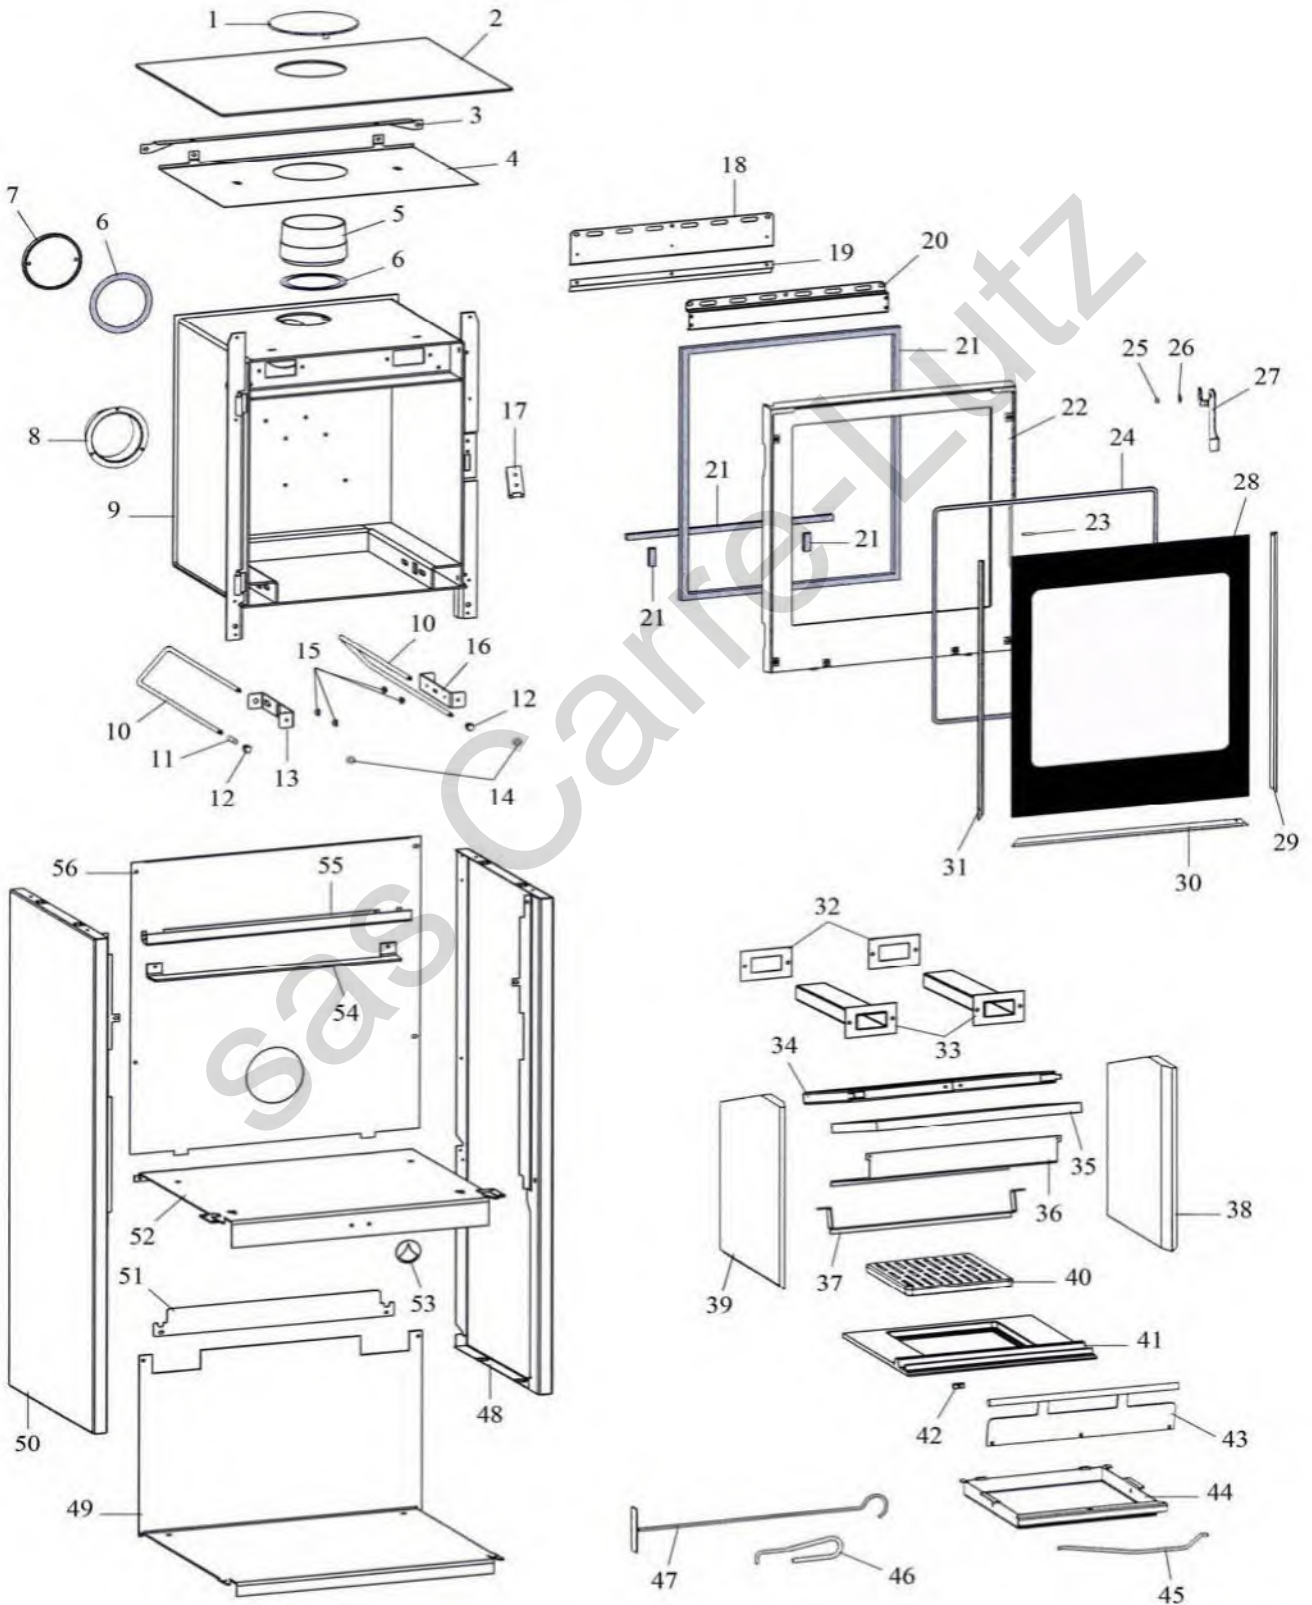

**POELE A BOIS MERCURE 50 ETANCHE
NOIR C077AL.06**

REP.	DESIGNATION	REF. PIECE	1ère URG.	REP.	DESIGNATION	REF. PIECE	1ère URG.
1	Ens. tampon de couvercle	P0052195/P06S		33	Tube d'air	P0053117	
2	Ens. dessus	P0052633/P06S		34	Ceinture de déflecteur	P0053114	
3	Equerre fixation de dessus	P0052637/P06S		35	Déflecteur vermiculite	P0053113	X
4	Ecran de dessus	P0052688		36	Chicane	P0053115	
5	Buse mixte - Ø125/120	P0T46938		37	Support chicane	P0053116	
6	Joint de buse	P0022865	X	38	Brique droite vermiculite	P0052117	X
7	Tampon de buse	P0T11271/P06A		39	Brique gauche vermiculite	P0052118	X
8	Buse - Ø100	P0052141		40	Grille	P0045915	X
9	Ens. corps de chauffe	P0053096		41	Corbeille de foyer	P0053107	X
10	Axe de commande	P0052142		42	Ecrou rectangulaire - M6	P0016835	
11	Manchon rouge	P0052303		43	Ens. chenet	P0052119/P06B	X
12	Bouton bakélite	P0052145		44	Cendrier	P0052137	
13	Volet d'air	P0052220		45	Anse de cendrier	P0052138	
14	Ecrou frein - M5 - Zingué	P0758500		46	Main froide	P0028173	
15	Guide	P0051475		47	Raclette	P0013447	
16	Volet d'air	P0053106		48	Panneau droit	P0052629/P06S	
17	Ens. verrou	P0051264/P06A		49	Plaque de bûcher	P0052631/P06S	
18	Support joint	P0053111		50	Panneau gauche	P0052628/P06S	
19	Joint métallique	P0053112		51	Cache de soufflerie	P0052217/P06S	
20	Guide d'air	P0053110/P06P		52	Support foyer	P0052630/P06S	
21	Kit tresse - Ø15 - Noir	D0045928	X	53	Logo	P0051481	
22	Porte	P0T52081/P06P		54	Grille de sortie d'air chaud	P0052219/P06S	
23	Goupille élastique - E 3-14	P0777314		55	Bandeau	P0052632/P06S	
24	Joint de verre (1,7 m)	P0031148	X	56	Ecran arrière	P0053120	
25	Entretoise de poignée	P0051356		-	Mastic en cartouche	P0034900	
26	Rondelle élastique ondulée - Ø8	P0018504		-	Colle carosil en cartouche	P0029968	
27	Poignée	P0051357/P06P					
28	Verre de porte	P0052135	X				
29	Enjoliveur droit	P0052132/P06P					
30	Enjoliveur bas	P0052134/P06P					
31	Enjoliveur gauche	P0052133/P06P					
32	Bride de tube d'air	P0053119					