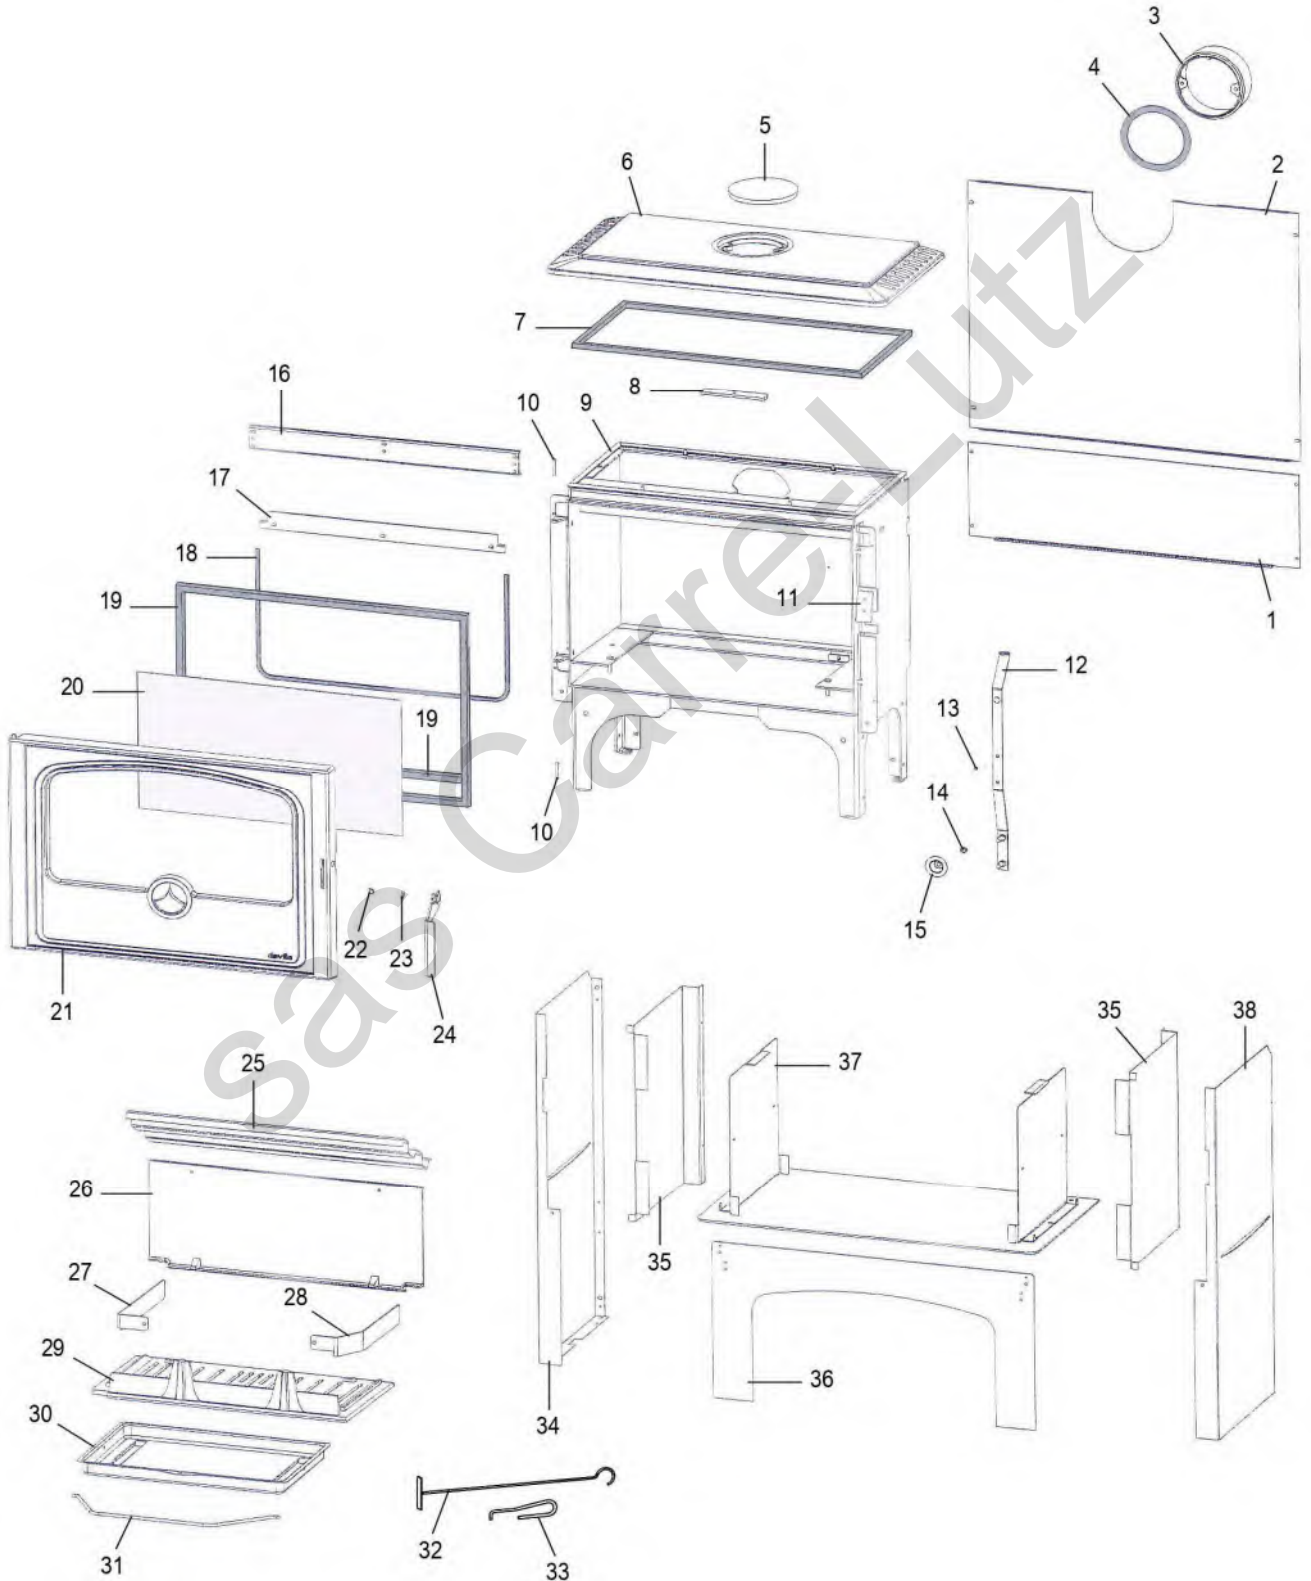

POELE BOIS AGATE NOIR C077AB.06

REP.	DESIGNATION	REF. PIECE	1ère URG
1	Tôle de fermeture	P0049783/P06M	
2	Ecran arrière	P0052172	
3	Buse	P0T07562	
4	Joint de buse	P0046738	X
5	Tampon de buse	P0T20434/P06S	
6	Dessus	P0T47349/P06S	
7	Kit tresse - Ø10 - Noir	D0045933	X
8	Etrier de tampon de buse	P0020437	
9	Ens. corps de chauffe	P0049751	
10	Axe (2)	P0009645	
11	Ens. verrou	P0051264/P06A	
12	Levier de cde de volet de réglage d'air	P0T20858	
13	Entretoise d'axe de porte	P0014727	
14	Ressort	P0013432	
15	Volet de réglage d'air	P0020857	
16	Guide d'air	P0028061/P09E	
17	Presse-verre	P0046328	
18	Kit tresse - Ø6 - Noir	D0045937	X
19	Kit tresse - Ø15 - Noir	D0045928	X
20	Verre de porte	P0046330	X
21	Porte	P0T52282/P06S	
22	Palier	P0052283	
23	Rondelle élastique ondulée - Ø8	P0018504	
24	Poignée	P0052264/P06S	
25	Défecteur	P0047569	X
26	Plaque arrière de foyer	P0050878	X
27	Pare-cendres gauche	P0050044	
28	Pare-cendres droit	P0050040	
29	Grille de foyer	P0027651	X
30	Cendrier	P0047572	
31	Anse de cendrier	P0020105	
32	Raclette	P0013447	

REP.	DESIGNATION	REF. PIECE	1ère URG
33	Main froide	P0028173	
34	Panneau gauche	P0052173/P06M	
35	Ecran de panneau (2)	P0049776	
36	Façade de niche	P0052197/P06M	
37	Ens. socle	P0052175/P06M	
38	Panneau droit	P0052174/P06M	
-	Arrêt d'axe ARCB - Ø5 (2)	P0009582	