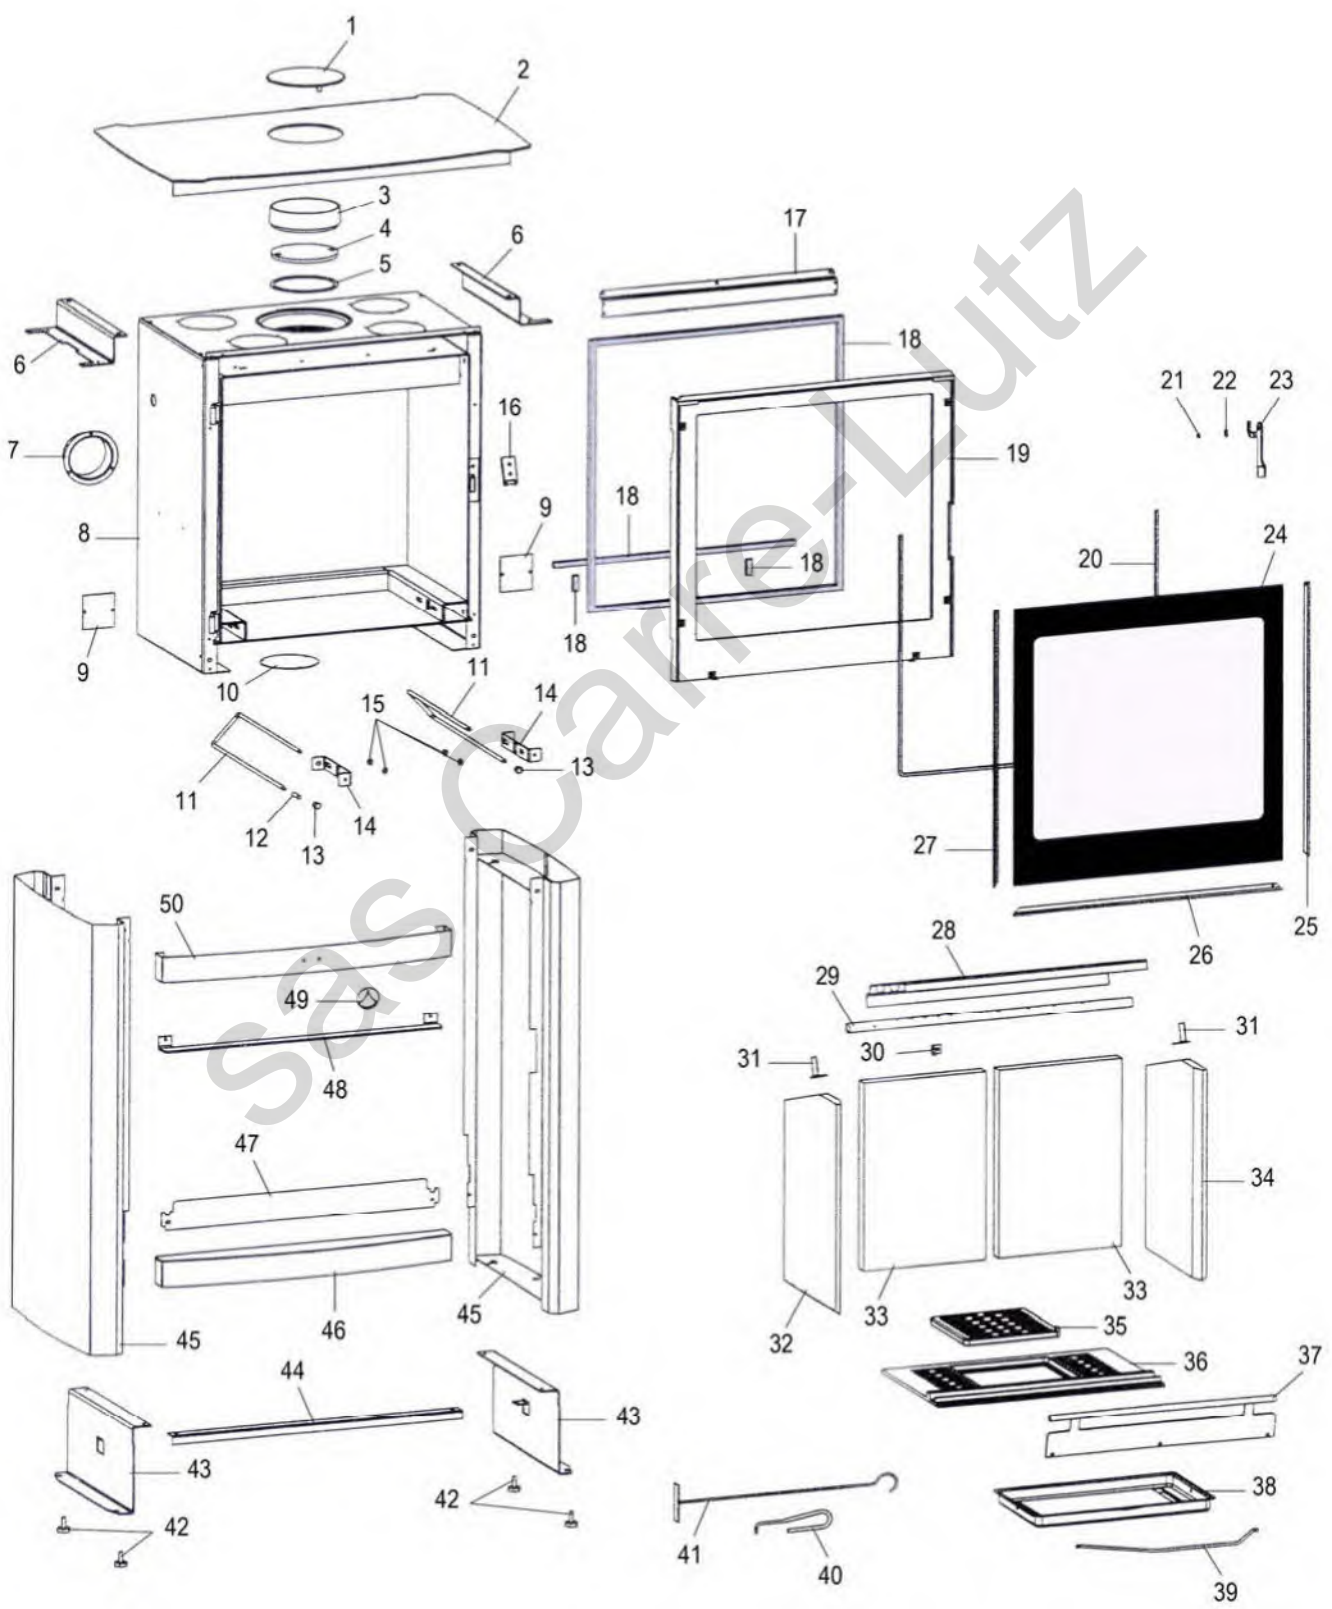

**POELE BOIS PERLE**  
**NOIR C07793.06 - GRIS ALUMINIUM C07793.11**

REP.	DESIGNATION	REF. PIECE	1ère URG
1	Ens. tampon de couvercle	P0018673/P06S	
2	Ens. dessus	P0052250/P06S	
3	Buse - Ø153	P0T16473	
4	Tampon de buse - Ø153	P0016472	
5	Tresse autocollante - 2x8 - Noir (0,88 m)	P0050244	
6	Entretoise de dessus (2)	P0051899	
7	Buse - Ø100	P0052141	
8	Ens. corps de chauffe	P0052200	
9	Cache (2)	P0050472	
10	Obturateur	P0052140	
11	Axe de commande (2)	P0052142	
12	Manchon - Rouge	P0052303	
13	Bouton bakélite (2)	P0052145	
14	Volet d'air (2)	P0052220	
15	Guide (4)	P0051475	
16	Ens. verrou	P0051264/P06A	
17	Guide d'air	P0051749/P06P	
18	Kit tresse - Ø15 - Noir	D0045928	X
19	Porte	P0T52226/P06P	
20	Joint de verre (1,75 m)	P0031148	X
21	Entretoise de poignée	P0051356	
22	Rondelle élastique ondulée - Ø8	P0018504	
23	Poignée	P0051357/P06P	
24	Verre de porte	P0052227	X
25	Enjoliveur droit	P0052228/P06P	
26	Enjoliveur bas	P0051364/P06P	
27	Enjoliveur gauche	P0052229/P06P	
28	Défecteur	P0052212	X
29	Tube d'air	P0052208	
30	Equerre de tube	P0051884	
31	Equerre de brique (2)	P0051853	
32	Brique gauche vermiculite	P0052211	X

REP.	DESIGNATION	REF. PIECE	1ère URG
33	Brique de fond vermiculite (2)	P0052209	X
34	Brique droite vermiculite	P0052210	X
35	Grille	P0045915	X
36	Corbeille de foyer	P0052213	X
37	Ens. chenet	P0052214/P06B	X
38	Cendrier	P0047572	
39	Anse de cendrier	P0020308	
40	Main froide	P0028173	
41	Raclette	P0013447	
42	Pied réglable (4)	P0021222	
43	Ens. réhausse (2)	P0052230	
44	Entretoise	P0052241	
45	Ens. panneau noir (2)	A P0052242/P06S	
	Ens. panneau gris aluminium (2)	B P0052242/P11C	
46	Ens. façade inférieure	P0052247/P06S	
47	Cache de soufflerie	P0052221/P06S	
48	Grille de sortie d'air chaud	P0052224/P06S	
49	Logo	P0051481	
50	Ens. façade supérieure	P0052244/P06S	
-	Ecrou frein - M5 - Zingué (2)	P0758500	
-	Ecrou rectangulaire - M6	P0016835	
-	Goupille élastique - E 3-14	P0777314	