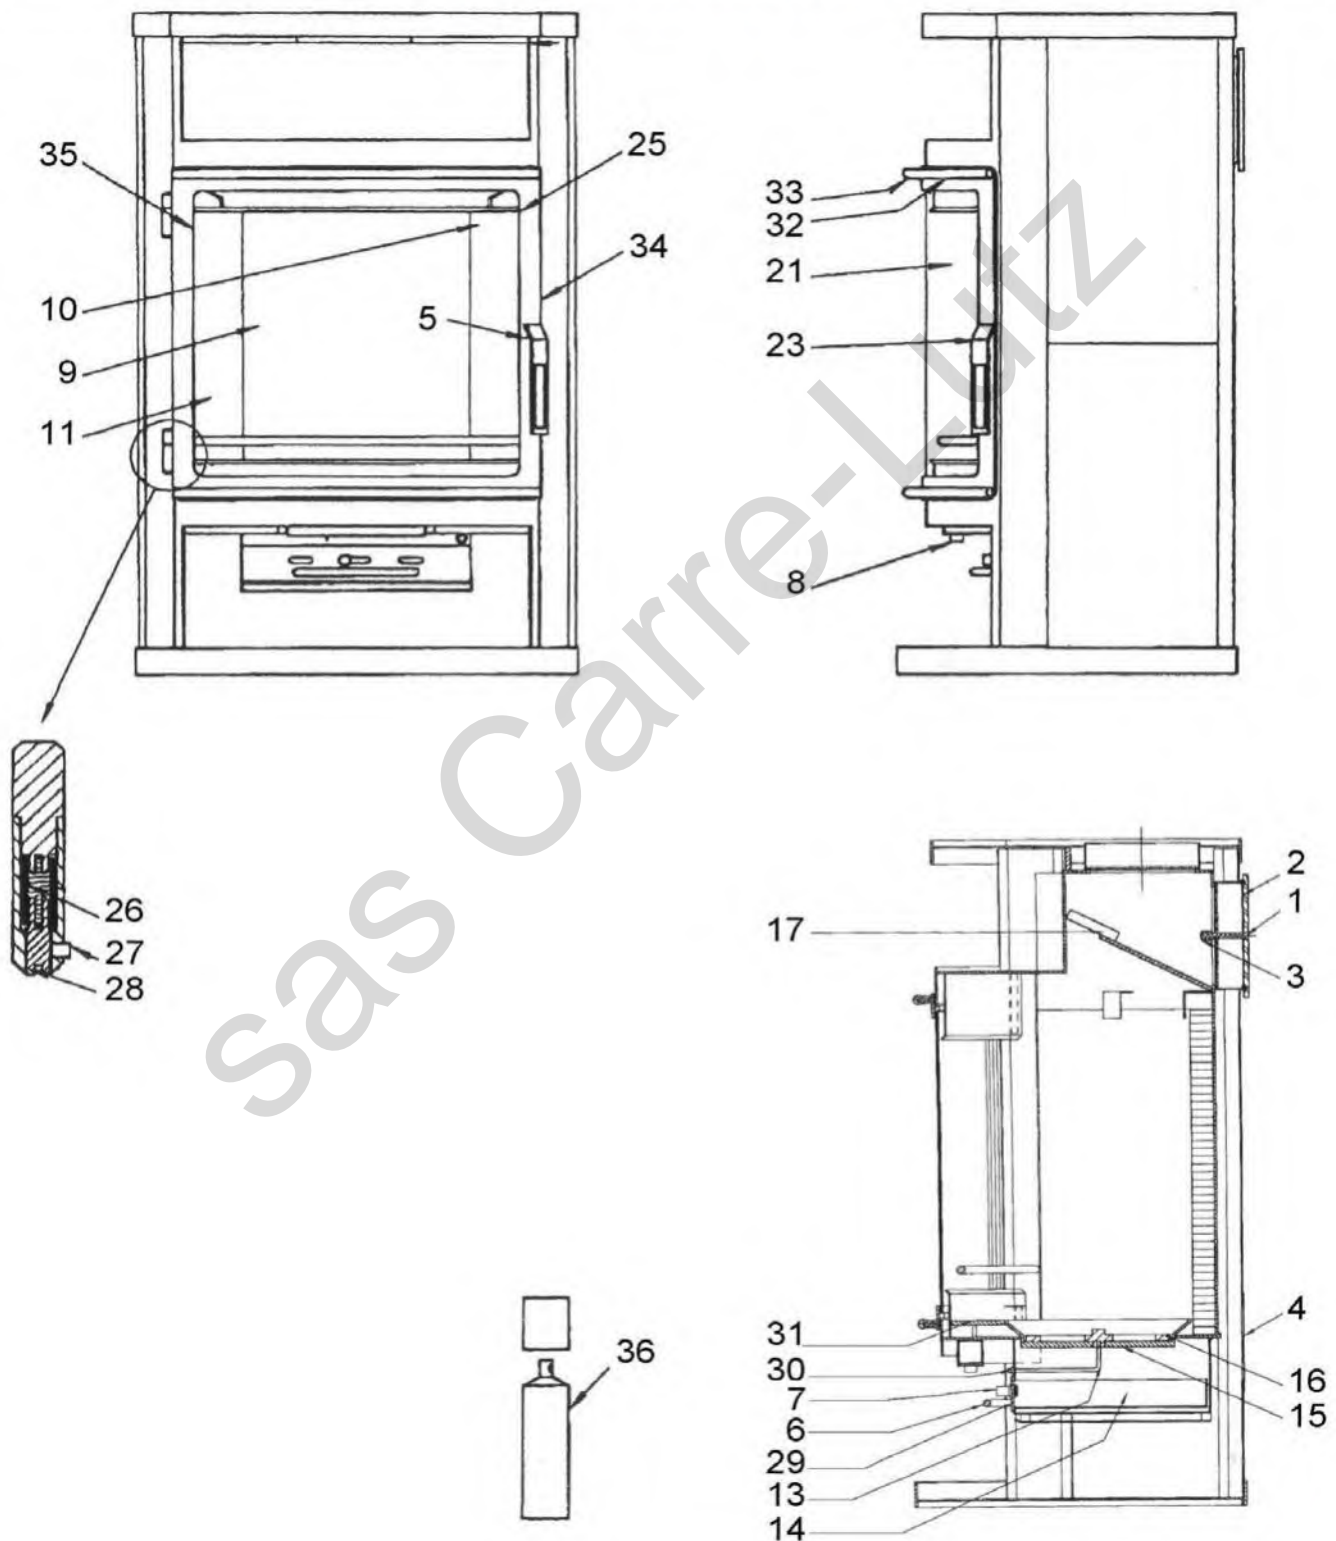

Pièces détachées

Electroménager
Chauffage
Motoculture

www.carre-lutz.com

www.clpieces.com

Pièces détachées

Electroménager
Chauffage
Motoculture

POELE A BOIS "ADELIE"
NOIR + LAITONNE C07731.06
NOIR + CHROME C07733.06

REP.	DESIGNATION	REF. PIECE	1ère URG
1	Vis de serrage	D0025052	
2	Obturateur	D0025085	
3	Etrier d'obturateur	D0025086	
4	Plaque de couverture	D0025098	
5	Verrou	D0025106	
6	Poignée cendrier - laitonée A	D0025095	
	Poignée cendrier - chromée B	D0025096	
7	Bouton - laitoné A	D0025101	
	Bouton - chromé B	D0025102	
8	Régulateur d'air	D0025103	
9	Brique de fond	D0025090	X
10	Brique latérale droite	D0025092	X
11	Brique latérale gauche	D0025091	X
13	Tige de décrochage	D0025087	
14	Tiroir cendrier	D0025084	
15	Support de grille de décrochage	D0025088	
16	Grille de décrochage	D0025055	X
17	Déflexeur	D0025113	X
21	Verre de porte	D0025081	X
	Joint de verre	D0025224	X
23	Ens. poignée porte - laitoné A	D0025104	
	Ens. poignée porte - chromé B	D0025105	
25	Serrage droit de verre	D0025082	
26	Ressort	D0025079	
27	Vis de blocage axe ressort	D0025076	
28	Axe ressort	D0025078	
29	Vis de serrage	D0025100	
30	Bouton de tige de décrochage	D0025112	

REP.	DESIGNATION	REF. PIECE	1ère URG
31	Brique de front	D0025094	X
32	Enjoliveur - laitoné A	D0025108	
	Enjoliveur - chromé B	D0025109	
33	Entretoise d'enjoliveur - laitonée A	D0025110	
	Entretoise d'enjoliveur - chromée B	D0025111	
34	Vis de serrage	D0025107	
35	Serrage gauche de verre	D0025083	
36	Bombe de retouche peinture	D0025080	
-	Ens. briques	D0025093	