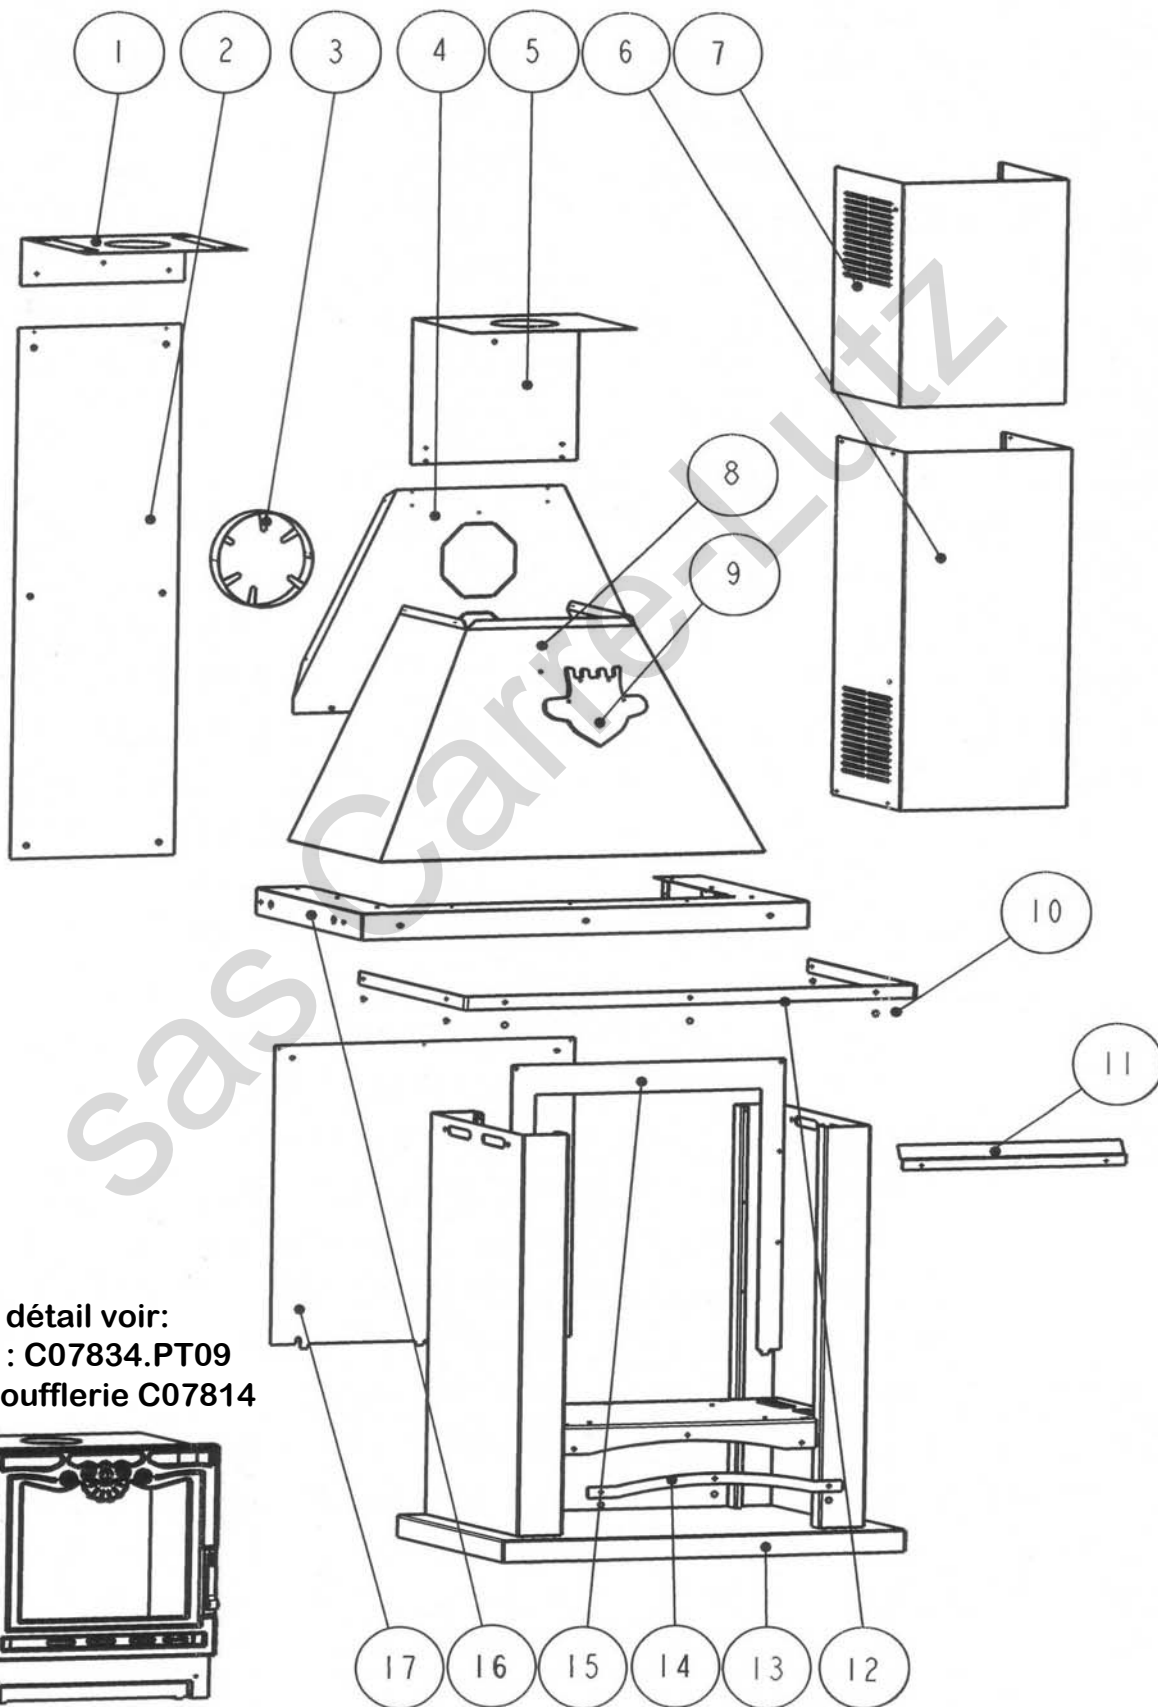

CHEMINEE "PRETE A POSER" BOIS COMPACTE

ROUGE C07334.03-PT09 - BLEU C07334.04-PT09 - VERT C07334.05-PT09

ANTHRACITE C07334.06-PT09 - GRIS DECOR C07334.09-PT09 - CUIVRE C07334.10-PT09

Pour le détail voir:

- Insert : C07834.PT09
- Ens. soufflerie C07814

REP.	DESIGNATION	REF. PIECE	1ère URG
1	Ecran de plafond	P0049345	
2	Ens. écran de mur	P0049167	
3	Ecran de tuyau	P0049346	
4	Ecran de hotte	P0034112	
5	Ecran de cache-tuyau	P0049344	
6	Ens. cache-tuyau inférieur	A P0049168/P03A	
	Ens. cache-tuyau inférieur	B P0049168/P04A	
	Ens. cache-tuyau inférieur	C P0049168/P05A	
	Ens. cache-tuyau inférieur	D P0049168/P06F	
	Ens. cache-tuyau inférieur	E P0049168/P09J	
	Ens. cache-tuyau inférieur	F P0049168/P10A	
7	Ens. cache-tuyau supérieur	A P0049169/P03A	
	Ens. cache-tuyau supérieur	B P0049169/P04A	
	Ens. cache-tuyau supérieur	C P0049169/P05A	
	Ens. cache-tuyau supérieur	D P0049169/P06F	
	Ens. cache-tuyau supérieur	E P0049169/P09J	
	Ens. cache-tuyau supérieur	F P0049169/P10A	
8	Hotte avec trous	A P0033948/P03A	
	Hotte avec trous	B P0033948/P04A	
	Hotte avec trous	C P0033948/P05A	
	Hotte avec trous	D P0033948/P06F	
	Hotte avec trous	E P0033948/P09J	
	Hotte avec trous	F P0033948/P10A	
9	Motif décoratif "Deville"	P0T17729/P12A	
10	Ecrou cabochon - M4 (10)	P0046424	
11	Protection	P0049430	
12	Enjoliveur supérieur	P0029067/P12A	