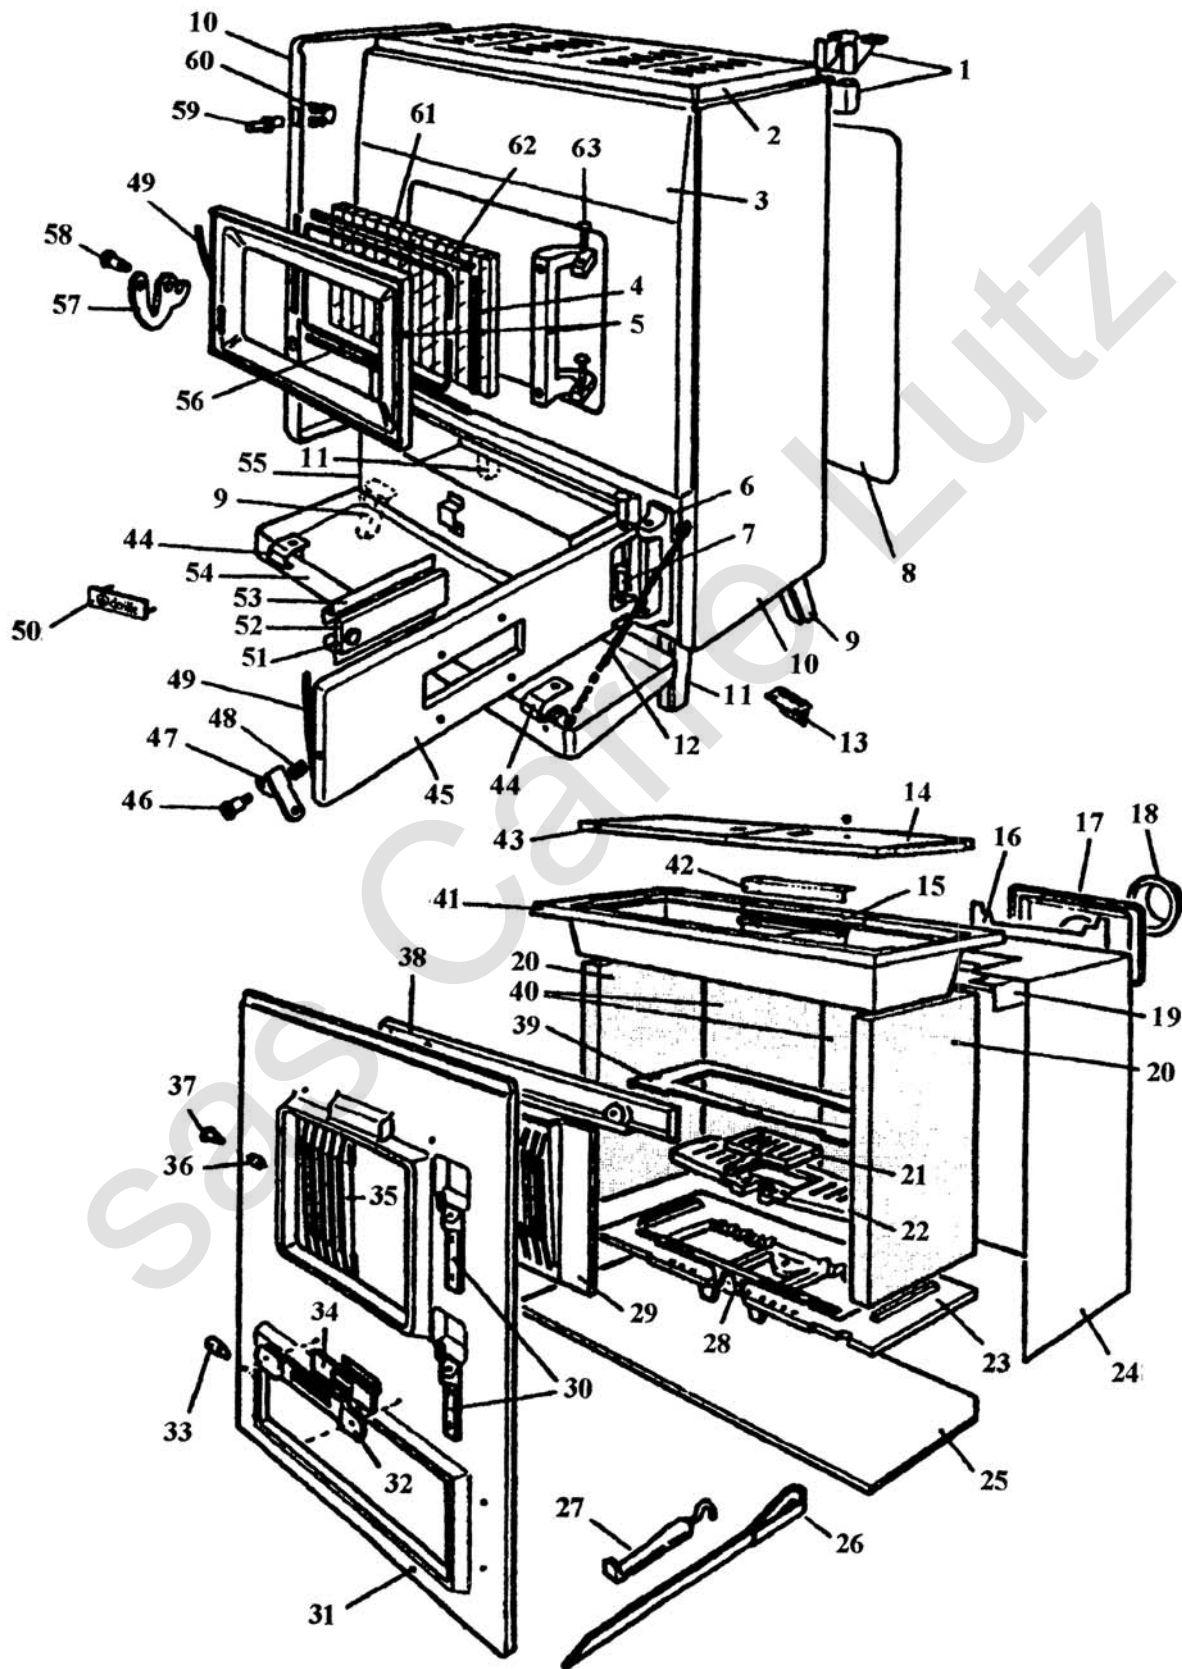

POELE A BOIS
 POELE "TERRE DE RIO" - 7,7 KW
 V07773.0

REP.	DESIGNATION	REF. PIECE	1ère URG.
1	Charnière de couvercle + glissière	D0035045	
2	Couvercle	D0035007	
3	Façade	D0035010	
4	Guide joint	D0035050	
5	Porte de foyer avec gond	D0035029	
6	Gond de porte de cendrier	D0035017	
7	Clou cannelé - 6x30	D0035056	
8	Panneau arrière	D0035003	
9	Pied avant gauche ou arrière droit	D0035002	
10	Panneau latéral	D0035004	
11	Pied avant droit ou arrière gauche	D0035001	
12	Chaînette	D0035043	
13	Charnière	D0035044	
14	Coup de feu droit	D0035033	
15	Supplément de dessus	D0035023	
16	Récupérateur arrière	D0035030	
17	Couvercle de récupérateur	D0035031	
18	Buse	D0035025	
19	Couvre-joint arrière	D0035015	
20	Brique latérale - 330x166x25	D0035042	X
21	Grille de trappe	D0035024	X
22	Grille de décendrage	D0035019	X
23	Support de grille	D0035027	
24	Corps de foyer	D0035011	
25	Dessous	D0035000	
26	Tisonnier	D0029444	
27	Poignée crochet	D0029448	
28	Plaque d'obturation	D0035060	
29	Grille droite de façade intérieure	D0035036	X
30	Gond porte de foyer	D0035032	
31	Façade intérieure	D0035028	
32	Encadrement de glissière de grille	D0035034	
33	Vis - 28x8x7	D0035058	