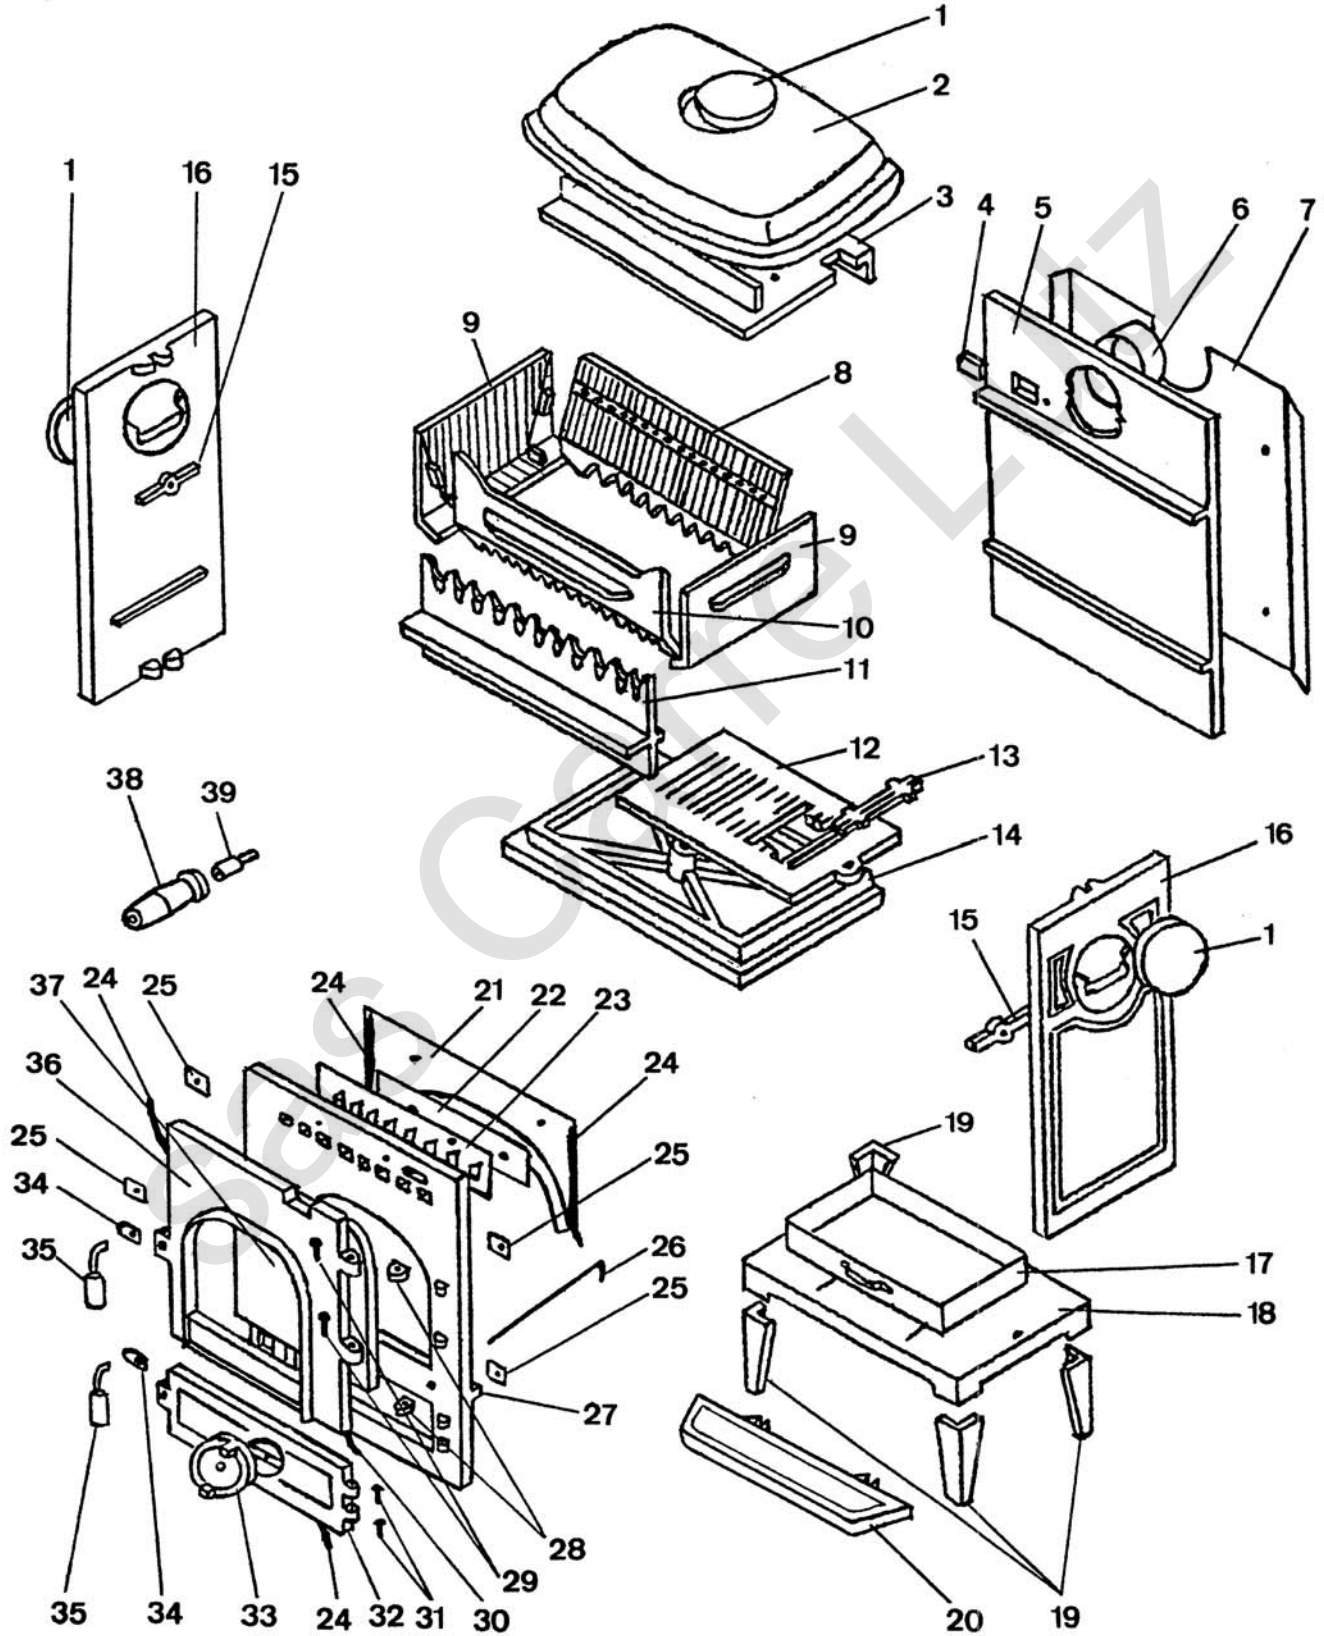

POELE A BOIS
POELE NOIR - 8 KW
 V07759.0

REP.	DESIGNATION	REF. PIECE	1ère URG.
1	Tampon - Ø166	D0031544	
2	Couvercle	D0031540	
3	Déфлекteur	D0031553	
4	Obturateur plaque arrière	D0034814	
5	Plaque arrière	D0031551	
6	Buse - Ø153	D0031541	
7	Ecran de protection arrière	D0031542	
8	Corbeille arrière	D0031545	
9	Corbeille de côté	D0031555	
10	Corbeille frontale	D0031556	
11	Chenet	D0031557	
12	Grille de décrochage	D0031548	X
13	Complément de grille	D0031543	X
14	Support de grille	D0034815	
15	Support tampon	D0034767	
16	Plaque latérale	D0031552	
17	Cendrier	D0034816	
18	Socle	D0031550	
19	Pied	D0031560	
20	Bavette	D0031559	
21	Conduit d'air	D0031547	
22	Guidage de volet d'air supérieur	D0034817	
23	Volet d'air supérieur	D0034818	
24	Joint - Ø8	D0034771	X
25	Fixation de vitre	D0031546	
26	Tige de décrochage	D0031549	
27	Façade	D0031558	
28	Poignée	D0034819	

REP.	DESIGNATION	REF. PIECE	1ère URG.
29	Charnière de porte de chargement	D0034820	
30	Joint de vitre - Ø6	D0034786	X
31	Charnière de porte de cendrier	D0034821	
32	Porte de cendrier	D0031561	
33	Volet d'air inférieur	D0031562	
34	Verrou de porte	D0031566	
35	Clenche de porte	D0031565	
36	Porte de chargement	D0031554	
37	Vitre céramique	D0031567	X
38	Main froide bois	D0031564	
39	Main froide	D0031563	