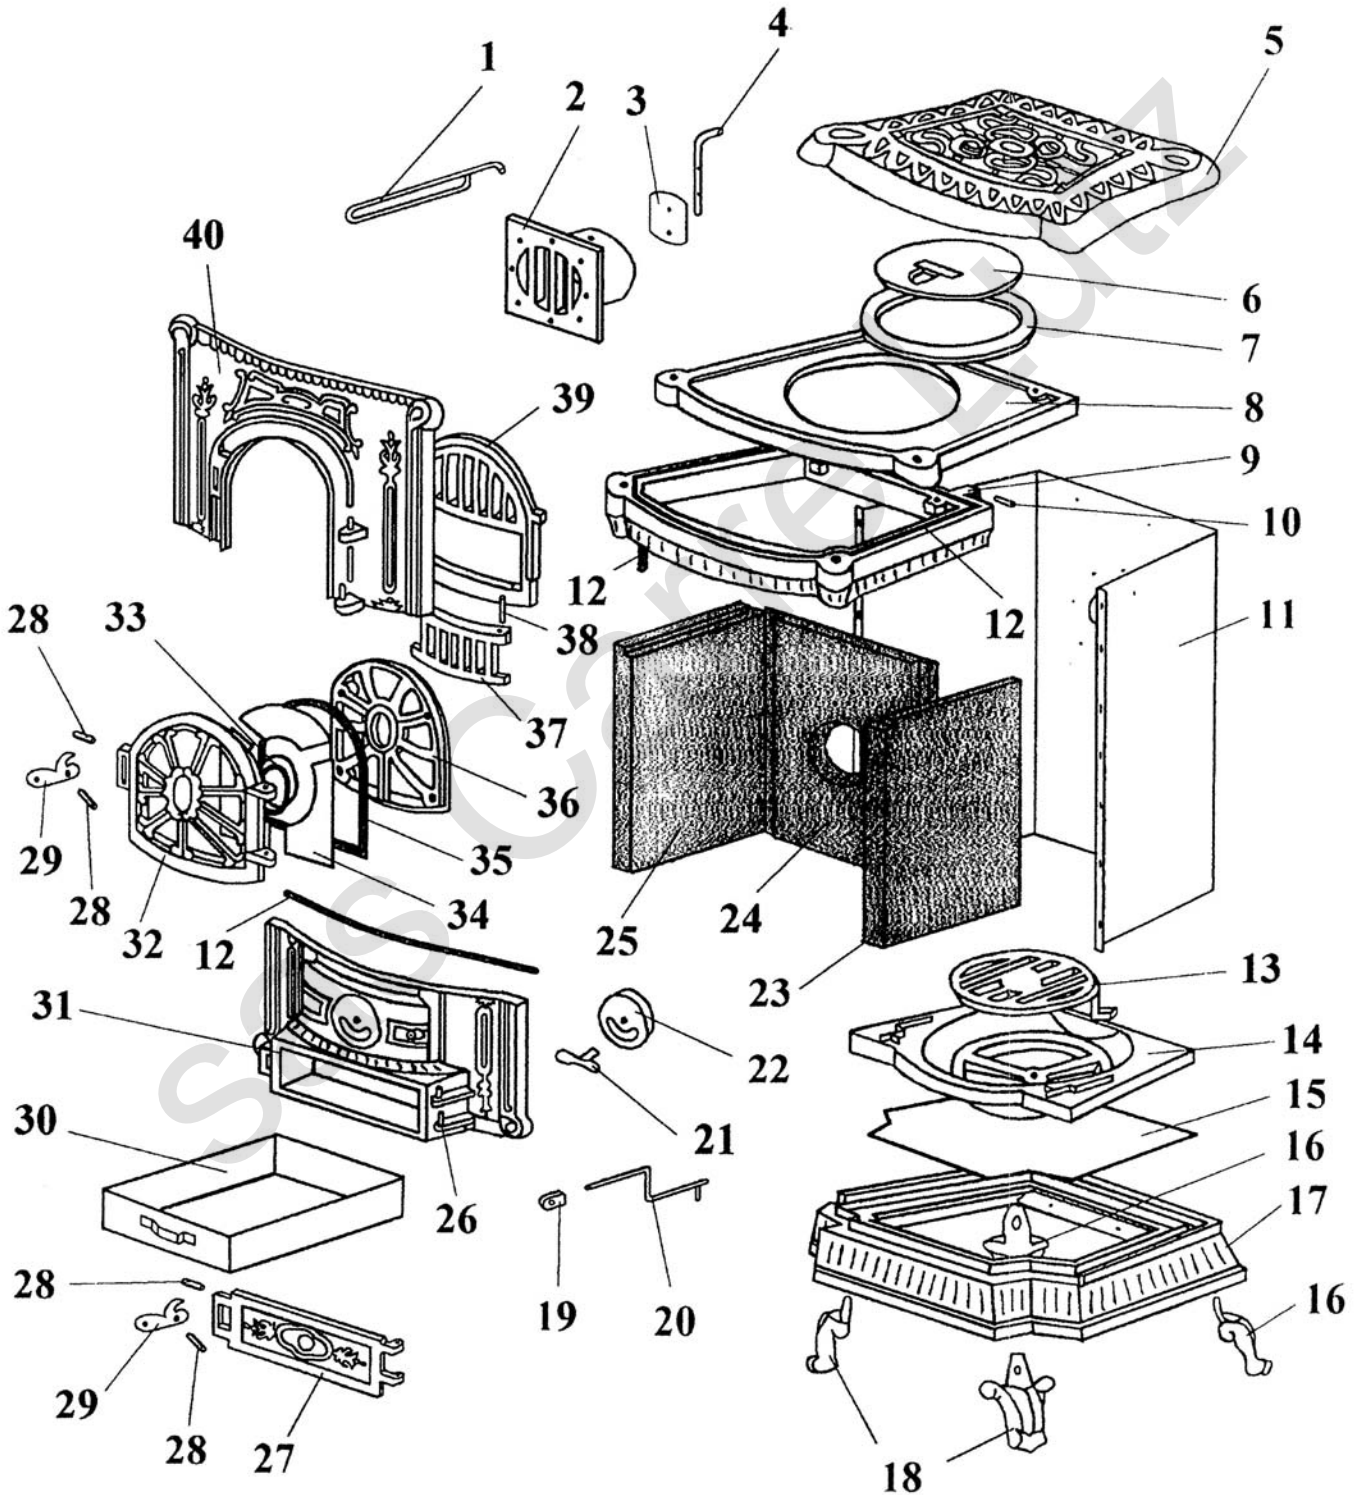

POELE A BOIS
 POELE "AUBIER" - 10,5 KW
 V07758.0

REP.	DESIGNATION	REF. PIECE	1ère URG.
1	Main froide	D0035063	
2	Buse	D0035064	
3	Clapet	D0035065	
4	Axe de clapet	D0035066	
5	Couvercle	D0035067	
6	Tampon	D0035068	
7	Anneau	D0035069	
8	Cadre	D0035070	
9	Cadre supérieur	D0035071	
10	Axe	D0035072	
11	Corps	D0035073	
12	Joint	D0035077	
13	Grille de décrochage	D0035078	X
14	Support de grille de décrochage	D0035079	X
15	Dessous	D0035080	
16	Pied arrière	D0035082	
17	Cadre inférieur	D0035081	
18	Pied avant	D0035083	
19	Poignée de tige de décrochage	D0035085	
20	Tige de décrochage	D0035084	
21	Poignée	D0035092	
22	Volet d'air	D0035093	
23	Brique latérale droite	D0035074	X
24	Brique arrière	D0035076	X
25	Brique latérale gauche	D0035075	X
26	Axe	D0035091	
27	Porte tiroir	D0035086	
28	Axe	D0035087	

REP.	DESIGNATION	REF. PIECE	1ère URG.
29	Crochet	D0035088	
30	Bac à cendres	D0035089	
31	Façade inférieure	D0035090	
32	Porte	D0035094	
33	Joint	D0035095	
34	Mica 4 éléments	D0035096	X
35	Joint	D0035097	
36	Contre porte	D0035098	
37	Sous-grille de façade	D0035099	
38	Axe de grille de façade	D0035100	
39	Grille de façade	D0035101	
40	Façade supérieure	D0035102	