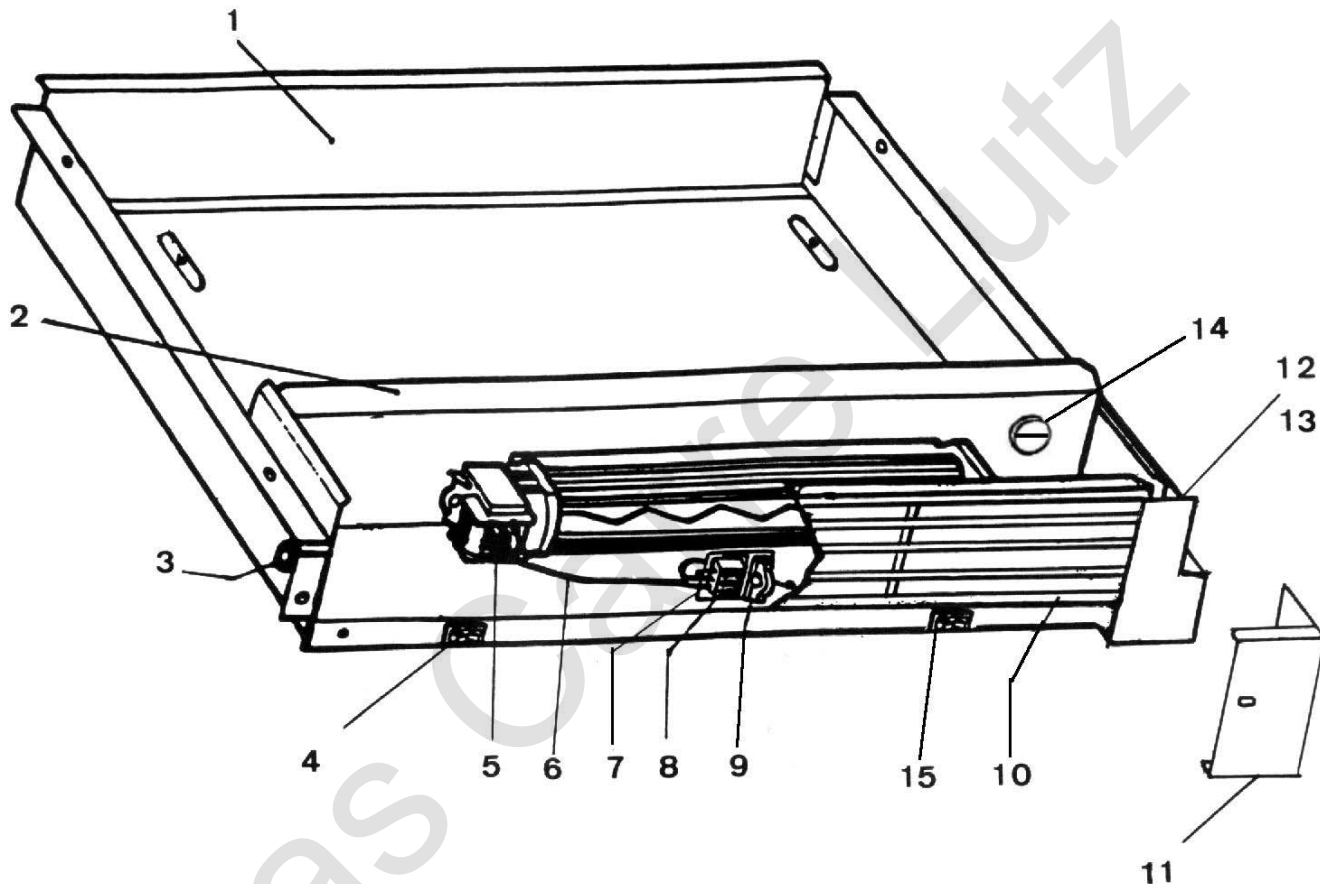

deville

ENSEMBLE SOUFFLERIE
 SOUFFLERIE 2 VITESSES
 V07058.2

REP.	DESIGNATION	REF. PIECE	1ère URG.
1	Ens. caisson	P0020216	
2	Support ventilateur	P0046126	
3	Passe-fil - Ø6 - S	P0019692	
4	Inverseur	P0020263	
5	Ventilateur	P0020262	X
6	Ens. filerie	P0046103	
7	Domino - 3 plots	P0020265	
8	Capot de protection domino	P0021389	

REP.	DESIGNATION	REF. PIECE	1ère URG.
9	Support domino	P0020264	
10	Ens. cache ventilateur	P0028447/P09E	
11	Cache	P0028450/P09E	
12	Plaque obturatrice gauche	P0028532/P09E	
13	Plaque obturatrice droite	P0028531/P09E	
14	Thermostat à disque bimétallique	P0037182	
15	Sélecteur auto/manu	P0046109	