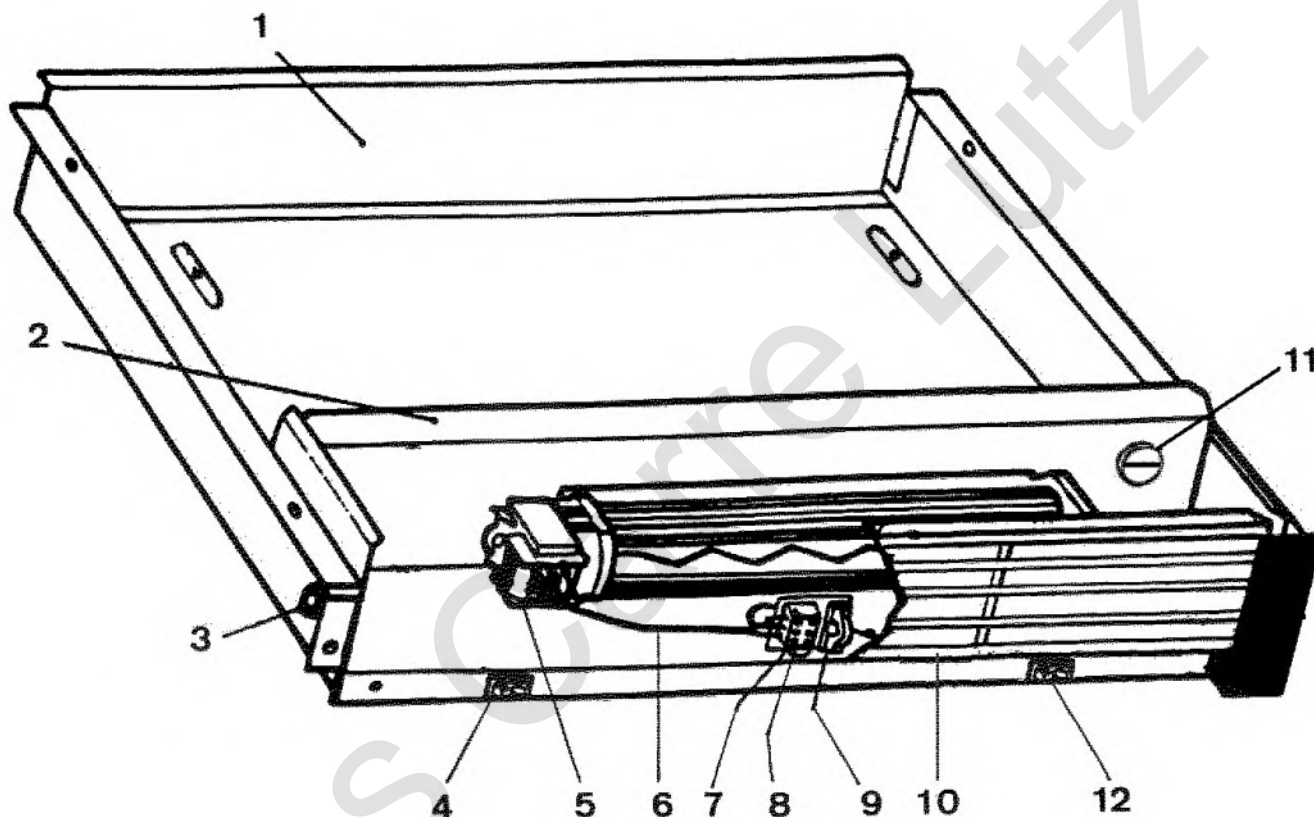

 deville

SOUFFLERIE 2 VITESSES
V07038.0 - C07038 - C07038-A

REP.	DESIGNATION	REF. PIECE	1ère URG.	REP.	DESIGNATION	REF. PIECE	1ère URG.
1	Ens. caisson	P0020216		7	Domino - 3 plots	P0020265	
2	Support ventilateur A	P0019877		8	Capot de protection domino	P0021389	
	Support ventilateur BC	P0046126		9	Support domino	P0020264	
3	Passe fil - Ø6 - S	P0019692		10	Ens. cache ventilateur	P0022987/P09E	
4	Inverseur	P0020263		11	Thermostat à disque bimétal. BC	P0037182	
5	Ventilateur	P0020262	X	12	Sélecteur auto/manu BC	P0046109	
6	Ens. filerie A	P0020254					
	Ens. filerie BC	P0046103		-	Ens. soufflerie A	P0034566	