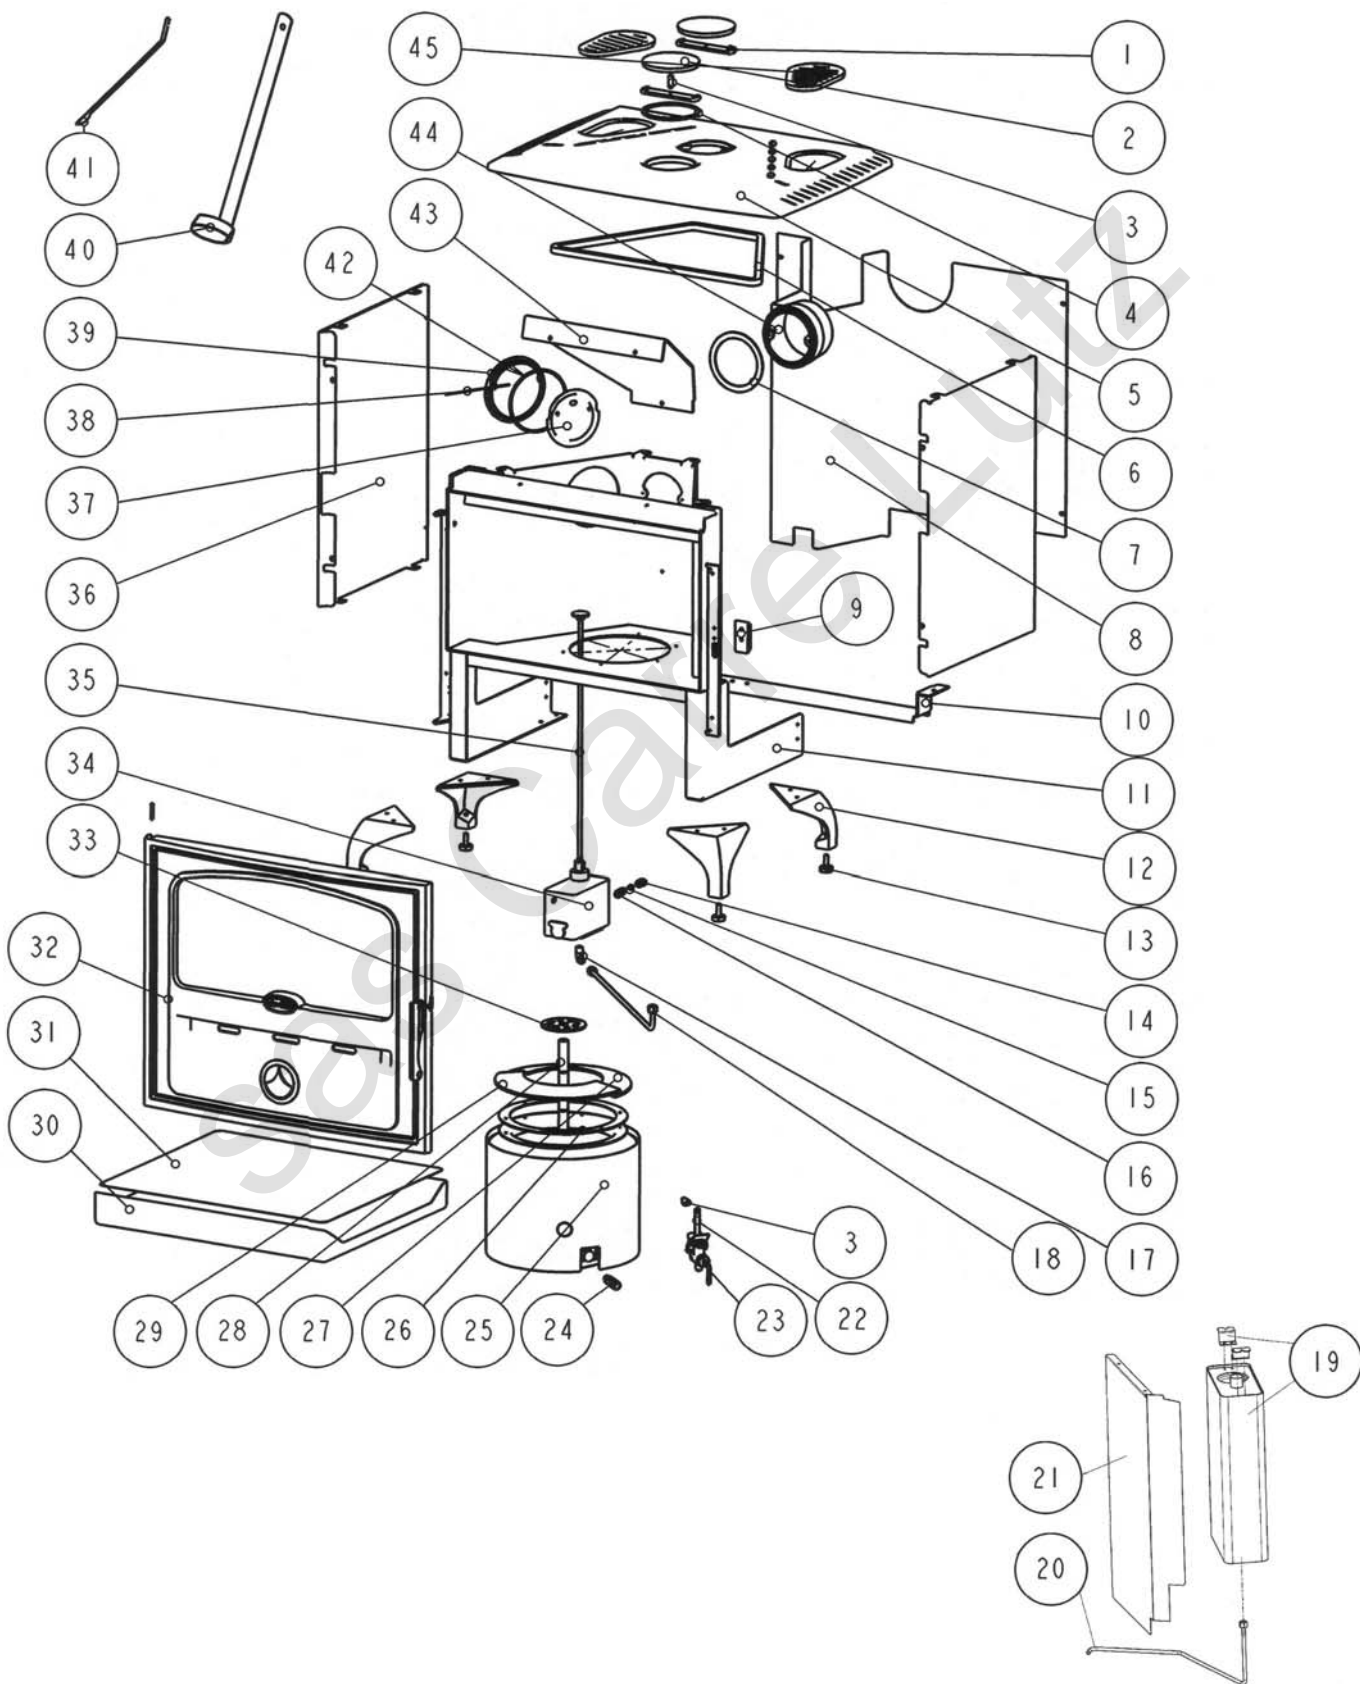

**POELE FIOUL**

POELE DECOR "SYLVESTRE" GRIS - AVEC / SANS RESERVOIR  
C09494.09-RVA - C09494.09-RVS

REP.	DESIGNATION	REF. PIECE	1ère URG.
1	Etrier de tampon de buse (2)	P0020437	
2	Tampon (2)	P0T46865/P09H	
3	Tube entretoise (2)	P0009203	
4	Tresse - Ø6 - noire	D0045937	
5	Dessus rustique	P0T46861/P09H	
6	Tresse - Ø15 - noire	D0045928	
7	Joint de buse	P0022865	
8	Ecran arrière	P0046945	
9	Verrou de porte	P0T18055	
10	Renfort	P0046934	
11	Ens. corps de chauffe	P0046841	
12	Pied (4)	P0T46323/P09H	
13	Pied réglable (4)	P0021222	
14	Ecrou pour raccord	P0009446	
15	Bague bicônique	P0009447	
16	Raccord droit pour bicône	P0009445	
17	Raccord d'alimentation	P0008221	
18	Alimentation brûleur	P0046937	
19	Ens. réservoir	A P0048812	
20	Alimentation distributeur	A P0046936	
21	Ecran de réservoir	A P0046939	
22	Bilame de starter	P0009204	
23	Té dégraisseur	P0012536	
24	Tube de dégrassage	P0008647	
25	Ens. brûleur - Ø280	P0009897	X
26	Joint de brûleur	P0027547	X
27	Demi-anneau support	P0009886	X
28	Tube inducteur	P0010847	X
29	Demi-anneau	P0009887	X
30	Bac	P0011603/P06B	

REP.	DESIGNATION	REF. PIECE	1ère URG.
31	Ecran de bac	P0047092	
32	Porte rustique	P0T46161/P09H	
33	Anneau diffuseur	P0010008	X
34	Distributeur TN - 5 x 18	P0037364	X
35	Ens. commande distributeur	P0031145/P06D	
36	Panneau latéral (2)	P0046322/E09F	
37	Ens. volet modérateur	P0027817	
38	Axe de volet modérateur	P0009006	
39	Support volet modérateur	P0009076	
40	Ens. racleur	P0007984	
41	Clé de tampon	P0008822	
42	Tresse - Ø4 - noire	D0045935	
43	Défecteur	P0046845	
44	Buse mixte - Ø125/120	P0T46938	
45	Grille (2)	P0T46864/P09H	
-	Ens. brûleur équipé - Ø280	P0028679	
-	Ens. bilame monté	P0012545	
-	Ens. té dégraisseur monté	P0028673	

REP.	DESIGNATION	REF. PIECE	1ère URG.
8	Tresse - Ø6 - noire	D0045937	
9	Goupille cannelée - ISO 8745 - 8-24	P0027091	
10	Tresse - Ø15- noire	D0045928	
11	Poignée	P0T46465/P09H	
12	Porte rustique	P0T46161/P09H	
13	Marque "Deville" usinée	POU27862	