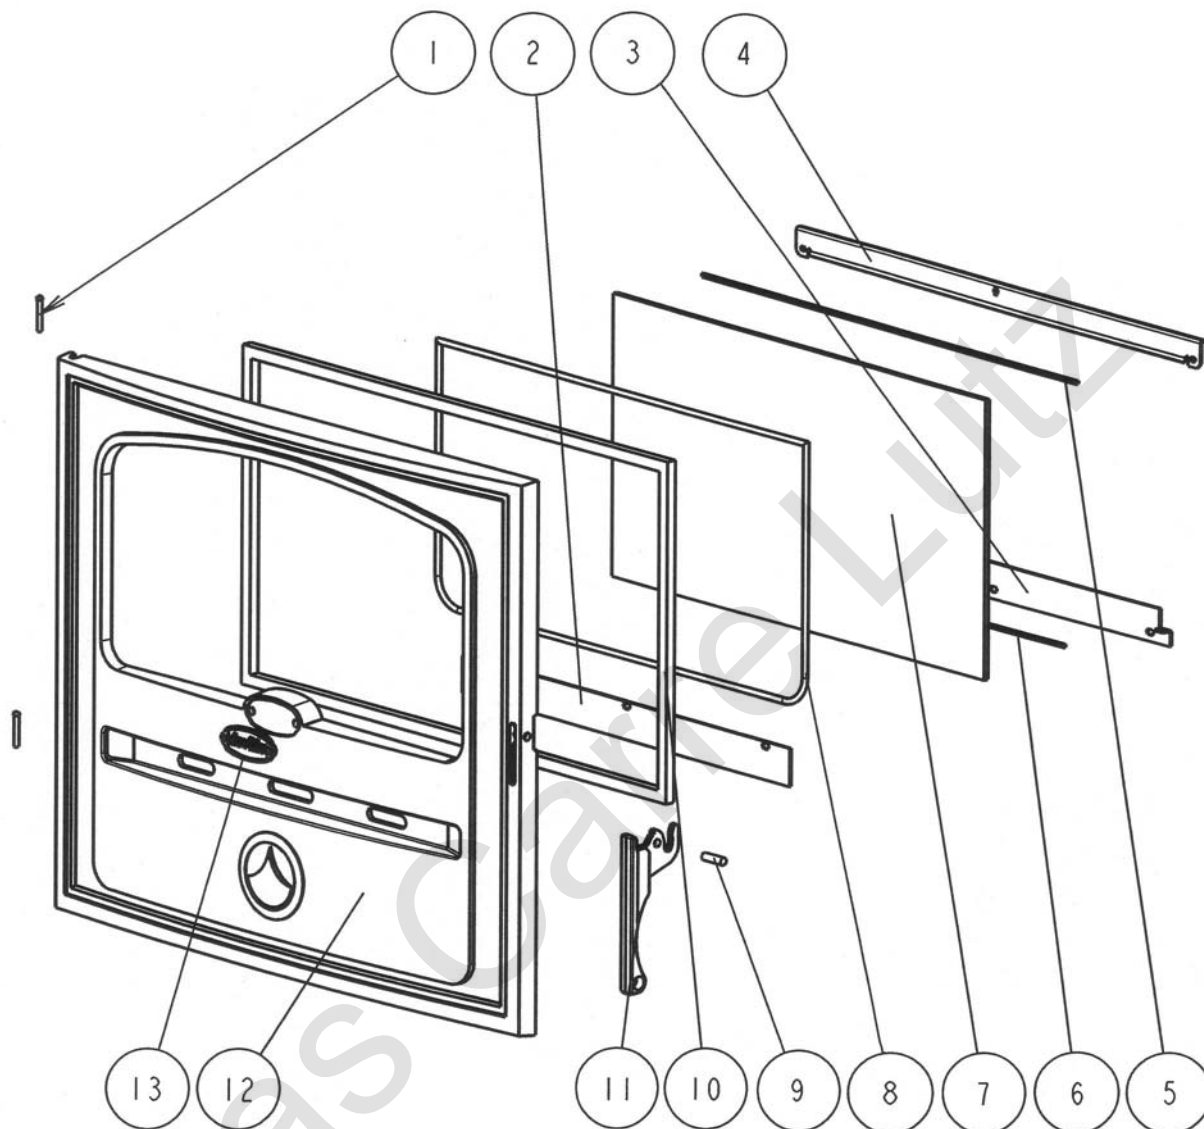

PORTE EQUIPEE RUSTIQUE

REP.	DESIGNATION	REF. PIECE	1ère URG.
1	Axe (2)	P0009645	
2	Cache tôle	P0046564	
3	Presse-verre	P0046328	
4	Bride supérieure	P0046994	
5	Tresse - Ø4 - noire	D0045935	
6	Tresse - Ø4 - noire	D0045935	
7	Verre de porte	P0046844	X

REP.	DESIGNATION	REF. PIECE	1ère URG.
8	Tresse - Ø6 - noire	D0045937	
9	Goupille cannelée - ISO 8745 - 8-24	P0027091	
10	Tresse - Ø15- noire	D0045928	
11	Poignée	P0T46465/P09H	
12	Porte rustique	P0T46161/P09H	
13	Marque "Deville" usinée	POU27862