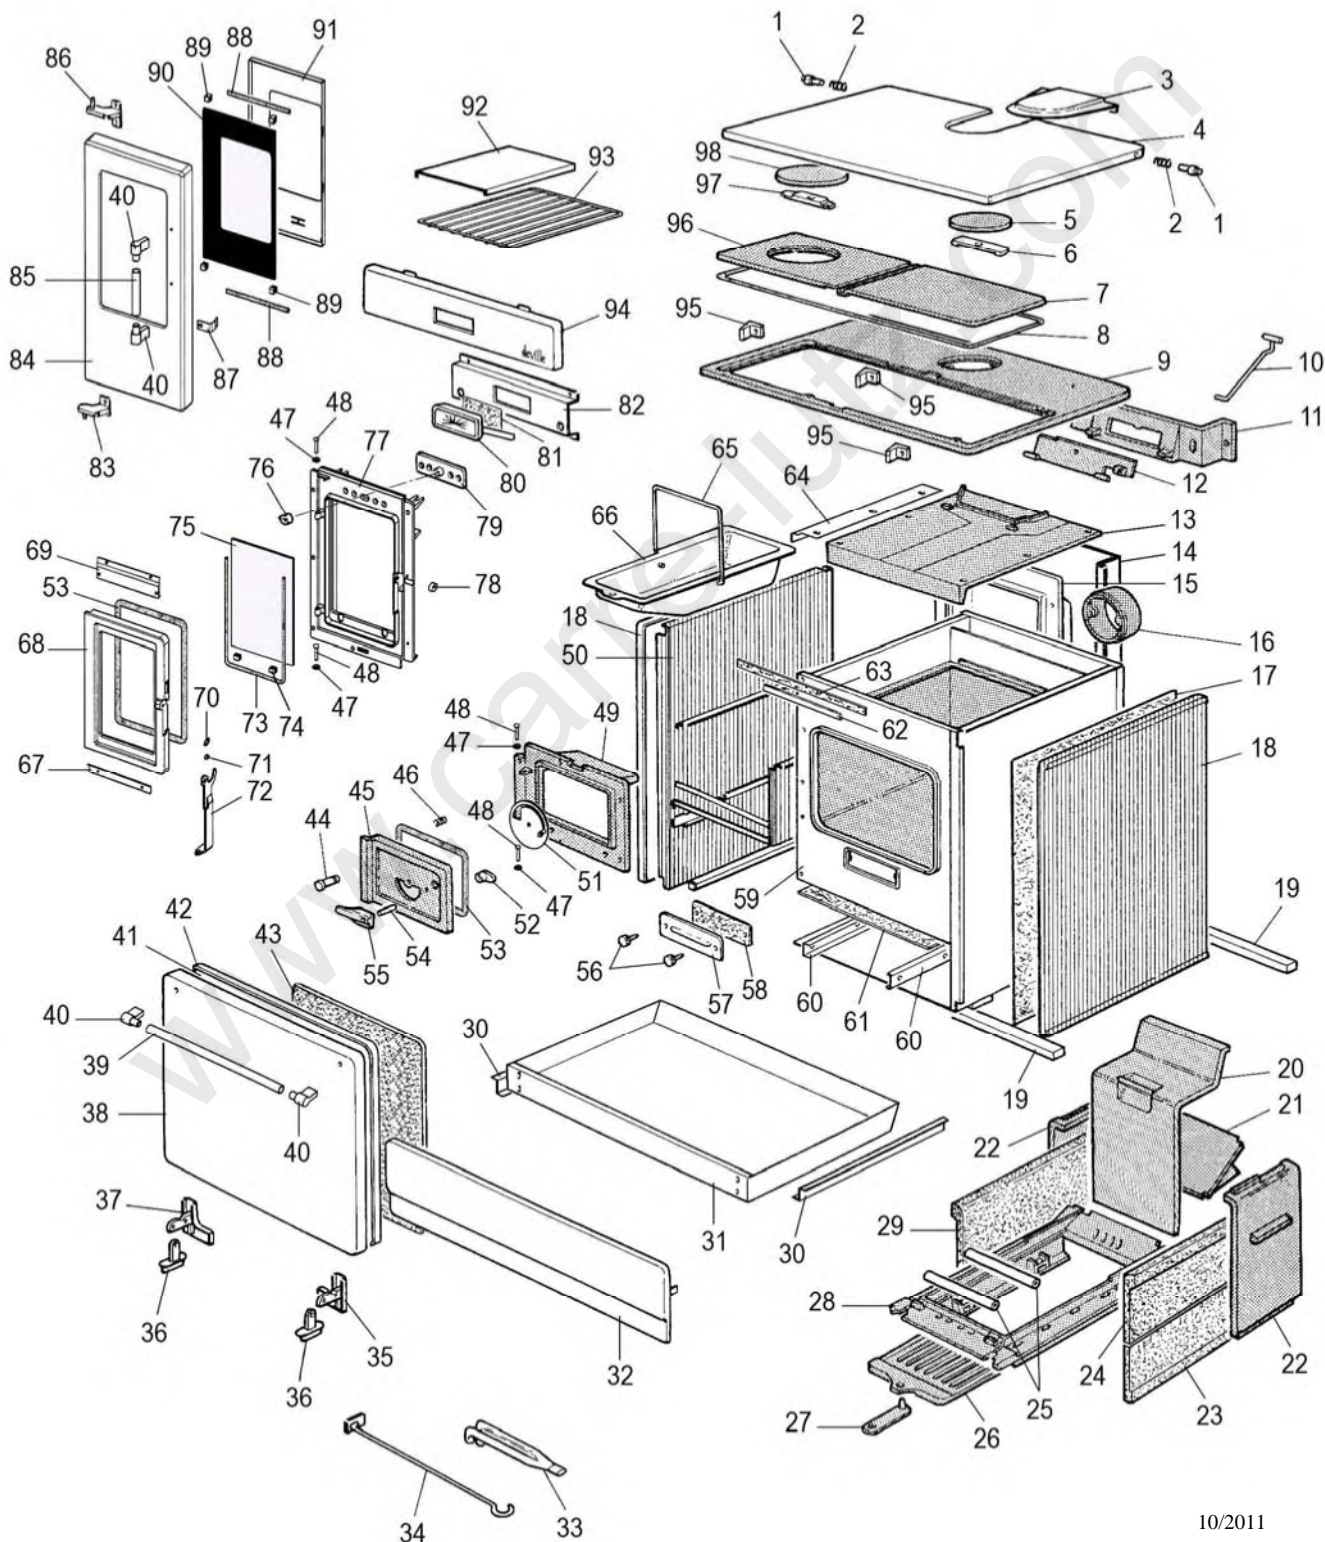

**FOURNEAU BOIS SESAME
BLANC C08638.01**

REP.	DESIGNATION	REF. PIECE	1ère URG
1	Axe (2)	P0012384	
2	Ressort (2)	P0012385	
3	Tampon de couvercle	P0020454/E01B	
4	Couvercle	P0020453/E01B	
5	Tampon de buse poli	P0T20434	
6	Etrier de tampon de buse	P0020437	
7	Tampon de dessus poli	P0T20430	
8	Kit tresse - Ø8 - Noir	D0045938	X
9	Dessus poli	P0T20429	
10	Tige de commande volet zinguée	P0020420	
11	Support volet départ direct	P0020448	
12	Volet de départ direct usiné	POU20449	
13	Dessus de four	P0020447	
14	Ecran de protection	P0020484	
15	Plaque arrière de foyer	P0020443	
16	Buse	P0T07562	
17	Calorifuge de côté droit	P0020426	
18	Panneau latéral (2)	P0010685/E01B	
19	Ens. entretoise (2)	P0047011	
20	Réduction arrière de foyer	P0020445	X
21	Plaque obturatrice	P0020839	X
22	Plaque latérale de foyer (2)	P0020444	X
23	Brique droite et gauche basse (2)	P0047165	X
24	Brique droite haute	P0047164	X
25	Rouleau de grille (2)	P0020492	
26	Grille charbon	P0020441	X
27	Tirette de grille	P0T20442	
28	Support foyer	P0020440	
29	Brique gauche haute	P0047166	X
30	Coulisse à tiroir noire (2)	P0047057	
31	Tiroir	P0020485	
32	Ens. façade de tiroir	P0020466/E01B	