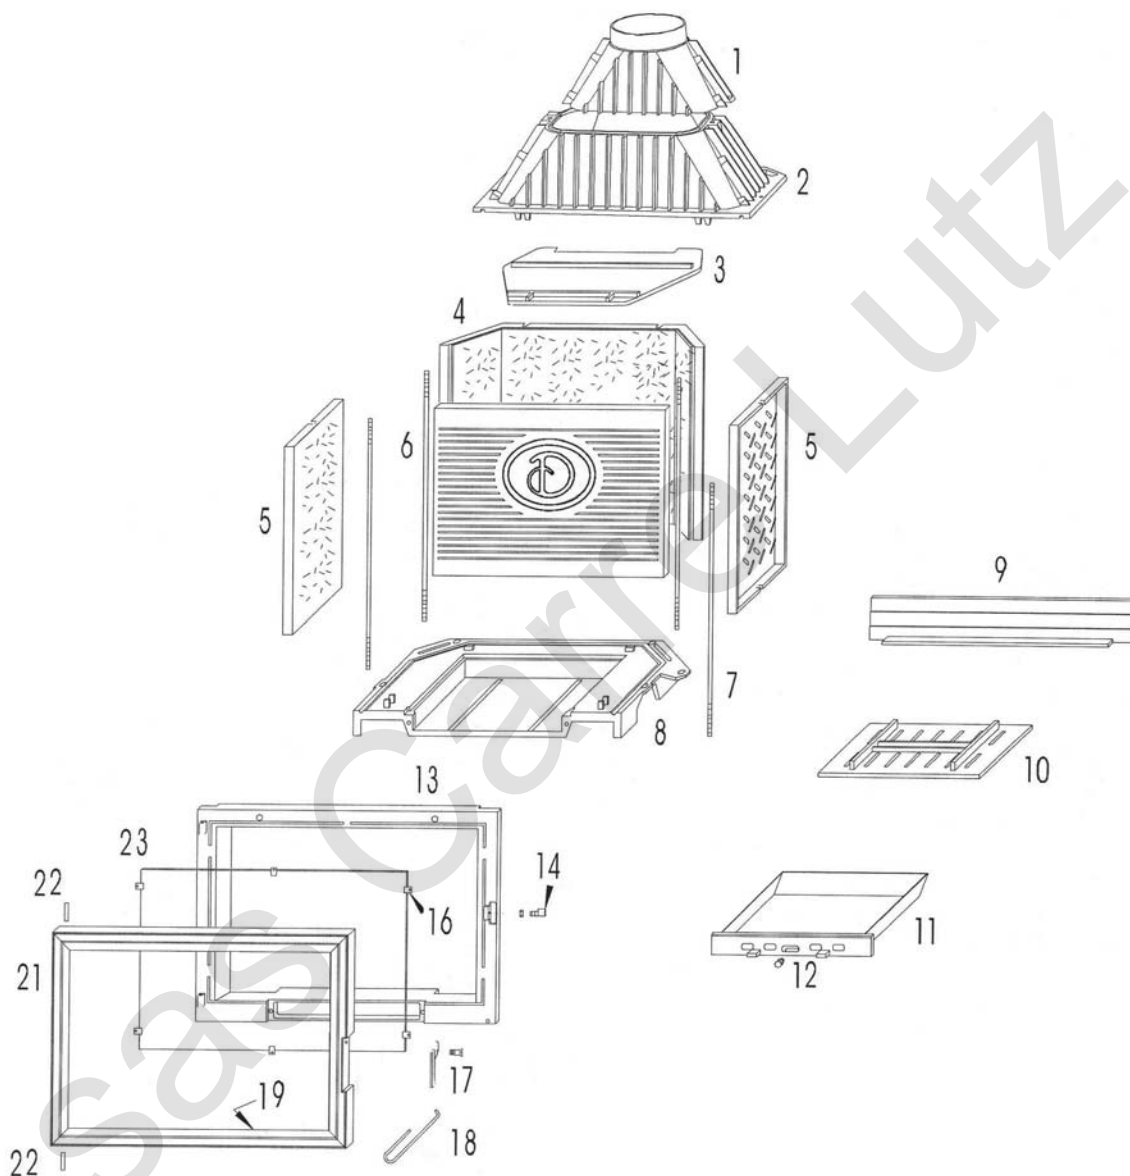

FOYER BOIS
 FOYER GRANDE VISION - PORTE GRISE
 C07906.PT09

REP.	DESIGNATION	REF. PIECE	1ère URG.	REP.	DESIGNATION	REF. PIECE	1ère URG.
1	Buse	D0024685		12	Bouton en bakélite	D0023865	
2	Avaloir	D0024686		13	Façade	D0024757	
3	Défecteur	D0024688	X	14	Excentrique de réglage fermeture	D0024622	
4	Fond arrière	D0024687		16	Attache de vitre (6)	D0023874	
5	Ens. cendrier	D0024689		17	Ens. loquet de fermeture	D0024762	
6	Côté réversible (2)	D0024690	X	18	Crochet d'ouverture de porte	D0024633	
7	Taquet décor	D0024690	X	19	Joint de porte - Ø8 (2,4 m)	D0024629	X
8	Tirant - 8 x 560 (4)	D0024799		21	Porte	D0024761	
9	Socle	D0024756		22	Goupille cannelée - 6-50 (2)	D0024760	
10	Pare bûches	D0024754		23	Vitre (701 x 463 x 4)	D0024763	X
	Grille foyère	D0024755	X				
		D0024758					