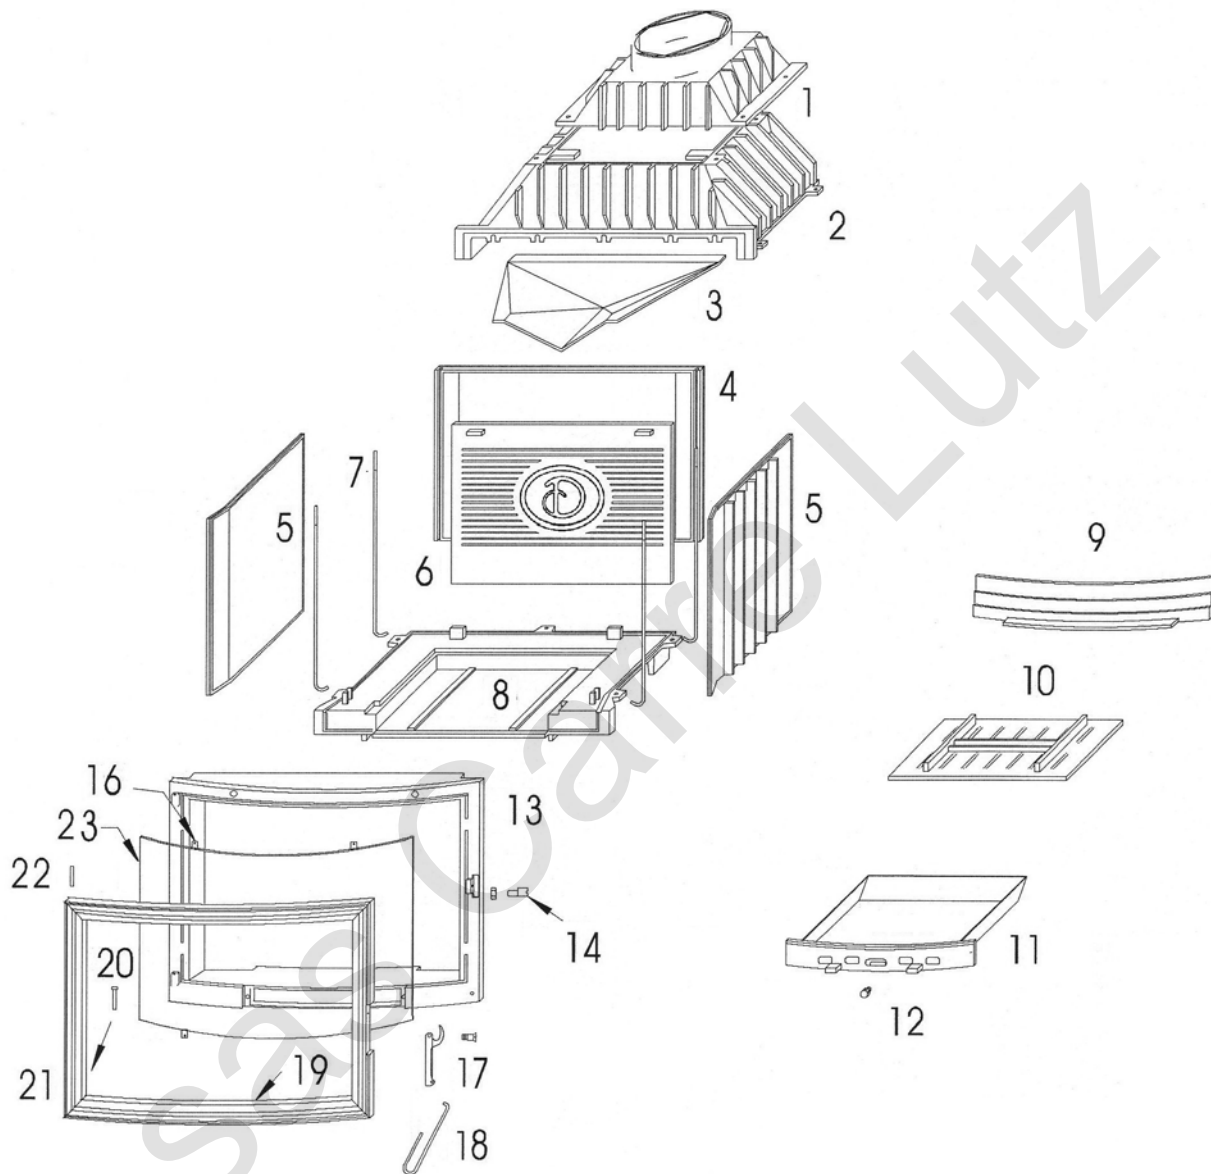

FOYER BOIS
 FOYER PANORAMIQUE - PORTE GRISE
 C07905.PT09

REP.	DESIGNATION	REF. PIECE	1ère URG.
1	Buse - Ø200	D0024676	
2	Avaloir	D0024677	
3	Défecteur	D0024678	X
4	Fond arrière	D0024614	
5	Côté réversible (2)	D0024616	
6	Taque décor	D0024615	X
7	Tirant - 6 x 425 (4)	D0024798	
8	Socle	D0024619	
9	Pare bûches	D0024679	
10	Grille foyère	D0024618	X
11	Ens. cendrier	D0024682	

REP.	DESIGNATION	REF. PIECE	1ère URG.
12	Bouton en bakélite	D0023865	
13	Façade	D0024680	
14	Excentrique de réglage fermeture	D0024622	
16	Attache de vitre (4)	D0023874	
17	Ens. loquet de fermeture	D0024632	
18	Crochet d'ouverture de porte	D0024633	
19	Joint de porte - Ø8 (2,2 m)	D0024629	X
20	Clou lisse - 5-30	D0024628	
21	Porte	D0024683	
22	Goupille lisse - 5-30	D0024627	
23	Vitre	D0024684	X