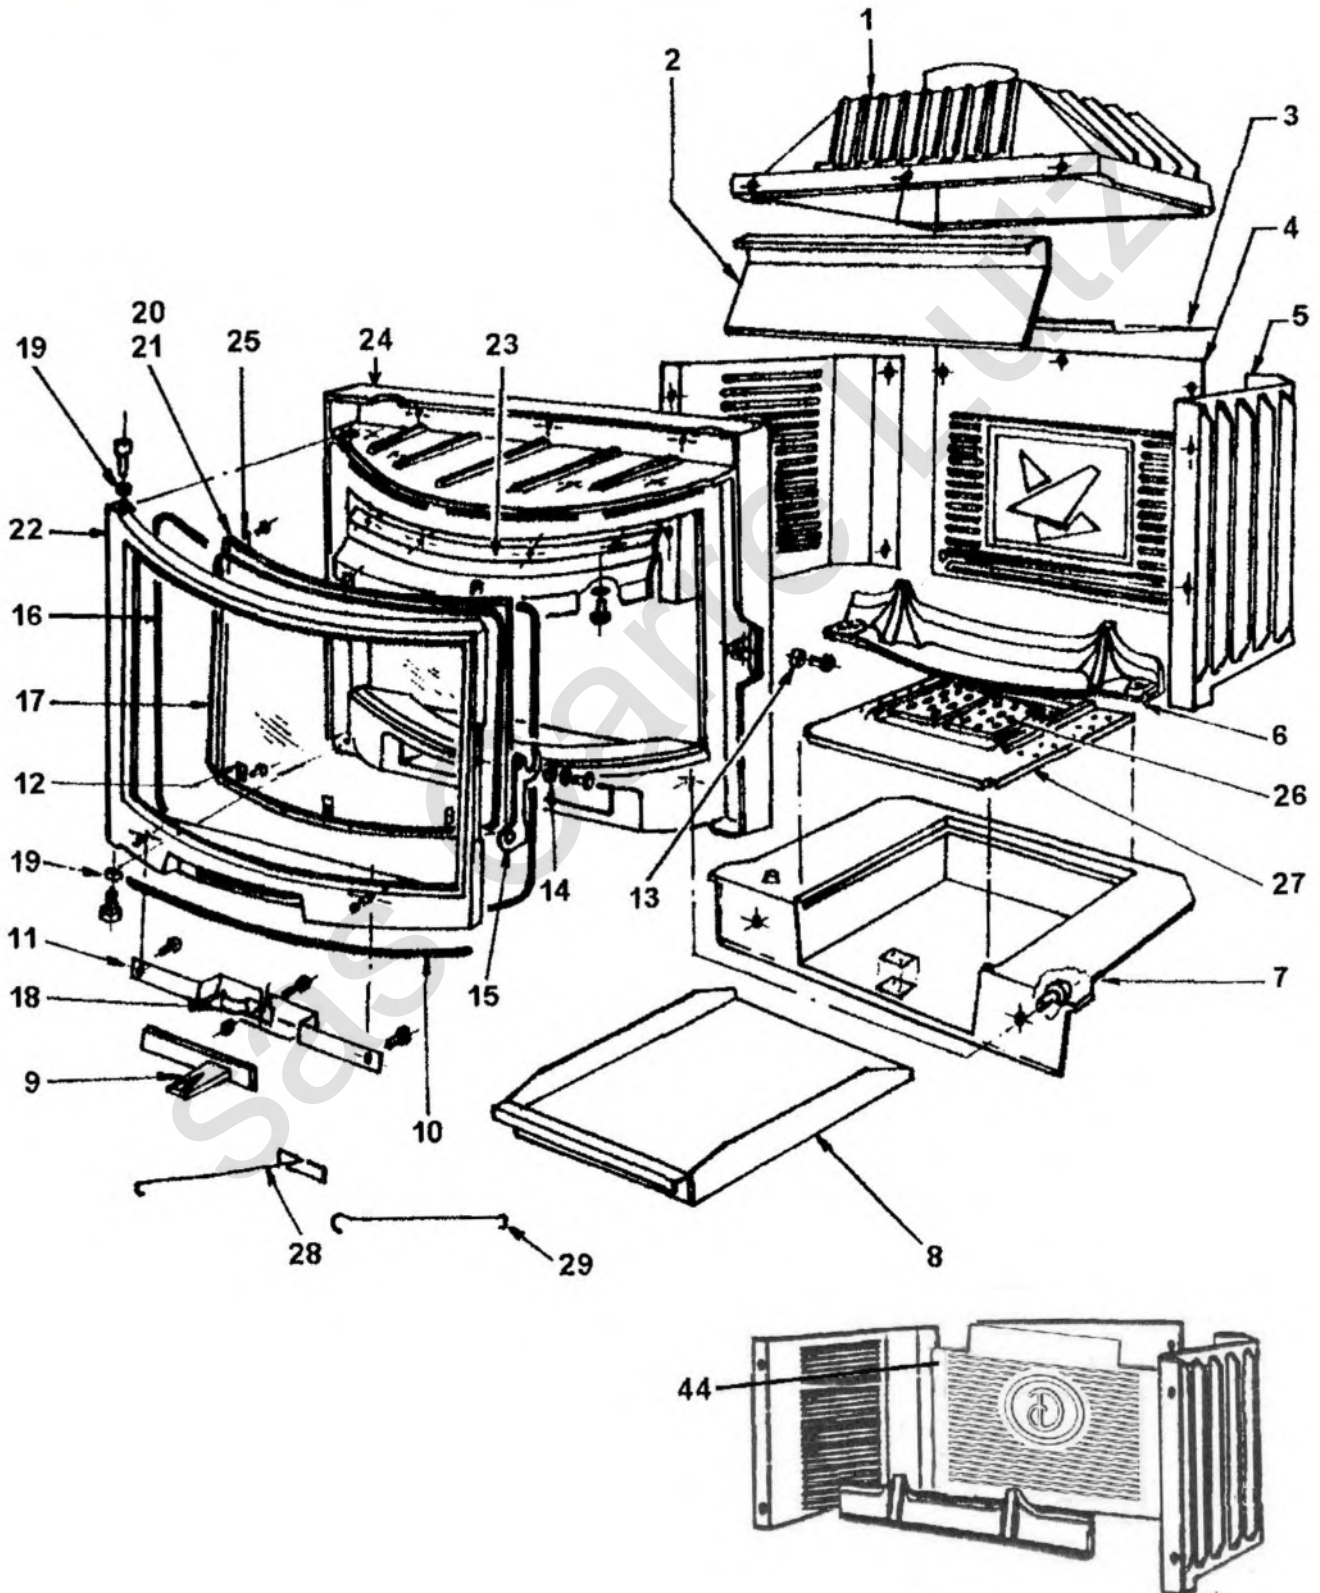

FOYER BOIS

PORTE GRISE / CHROMEE / LAITONNEE + FOND - 13 KW
 C07899.PT09 - C07899.PT09-PF04 - C07899.PT11-PF04 -
 C07899.PT12 - C07899.PT12-PF04

REP.	DESIGNATION	REF. PIECE	1ère URG.
1	Avaloir usiné	P0U28202	
2	Fronton	P0028221	
3	Défecteur	P0031012	
4	Fond décoré	P0028204	
5	Côté usiné (2)	P0U28205	
6	Garde-braises bombé	P0038412	
7	Dessous usiné	P0U28208	
8	Tiroir	P0037416	
9	Bouton de tiroir	P0039952	
10	Tresse - Ø15 - noire	P0045928	
11	Oméga	P0037415	
12	Patte de serrage pliée (3)	P0Y20117	
13	Excentrique	P0029801	
14	Entretoise de poignée	P0029800	
15	Poignée de porte	P0029799	
16	Tresse - Ø6 - noire	D0045937	
17	Tresse - Ø10 - noire	D0045933	
18	Ressort	P0028161	
19	Entretoise (2)	P0028158	
20	Profilé entretoise - prof. 12/10 (0,06 m)	P0019306	
21	Verre de porte	P0037801	X
22	Porte fonte bombée - grise AB	P0T37414/P09E	
	Porte fonte bombée - chromée C	P0G37414/11	
	Porte fonte bombée - laitonée DE	P0T37414/12	
23	Guide d'air	P0037417	
24	Façade bombée usinée	P0U37413	
25	Patte de serrage plate (3)	P0Y20118	
26	Demi-grille (2)	P0031166	

REP.	DESIGNATION	REF. PIECE	1ère URG.
27	Support grille	P0031167	
28	Raclette	P0013447	
29	Poignée tisonnier	P0045661	
44	Taque de fond BCE	P0047218	X

A: C07899.PT09

B: C07899.PT09-PF04 (+ fond)

C: C07899.PT11-PF04 (+ fond)