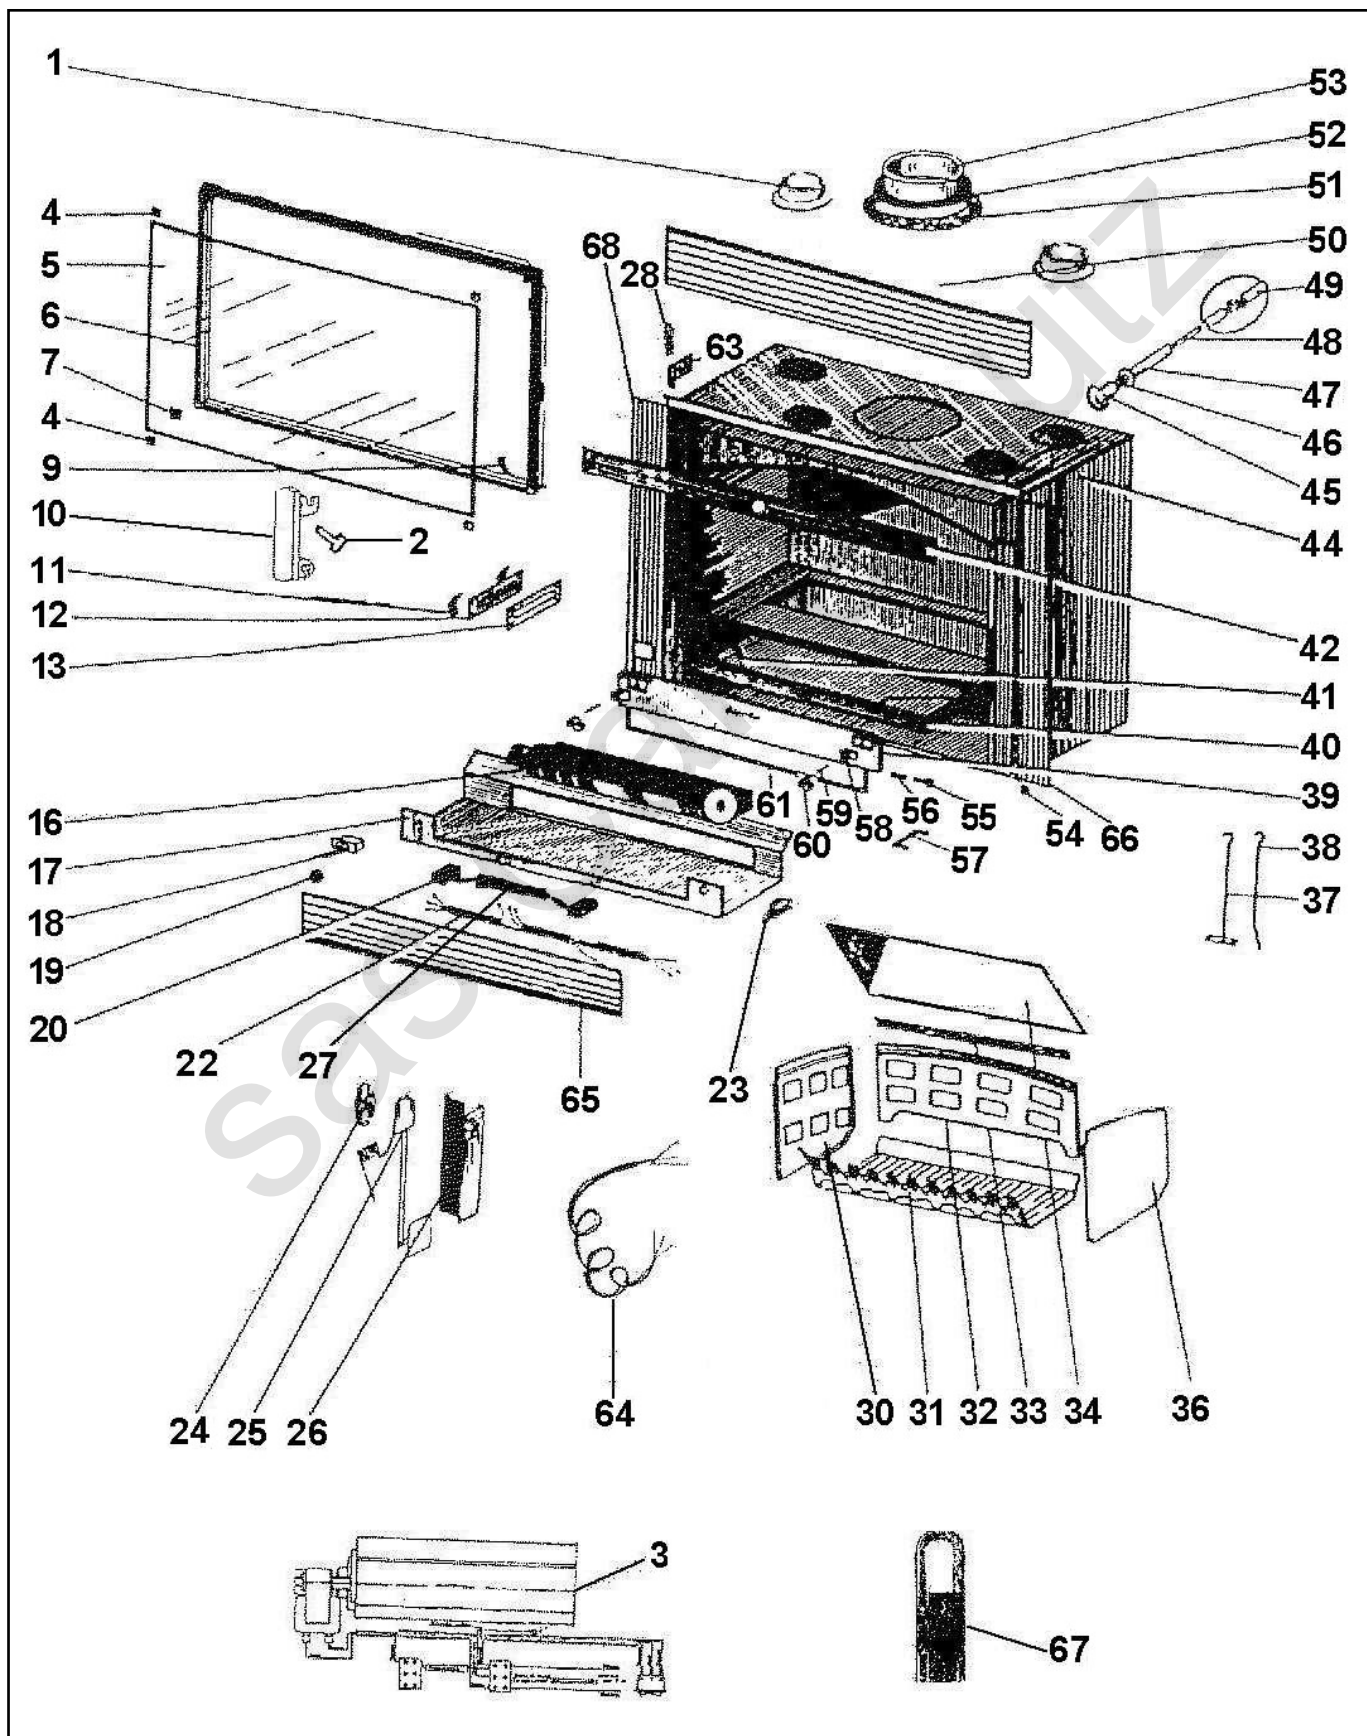

INSERT BOIS
PORTE GRISE - 9 KW
C07888.PT09

04/2002

REP.	DESIGNATION	REF. PIECE	1ère URG.
1	Buse d'air chaud (4)	P0019040	
2	Axe de poignée porte chargement	P0021286	
3	Soufflerie	P0023108	
4	Profilé entretoise - prof. 20/10 (0,04m)	P0019088	
5	Verre de porte	P0027017	X
6	Porte	P0T26844	
7	Enjoliveur d'angle (4)	P0T26845/P06B	
9	Tresse - Ø13 - noire	D0045927	
10	Poignée de porte de chargement	P0T21259	
11	Pince bulbe (2)	P0017804	
12	Plaque support bulbe	P0017803	
13	Joint support bulbe	P0023193	
16	Ventilateur	P0019061	
17	Support ventilateur	P0026859	
18	Inverseur	P0020263	
19	Passe fil - Ø7 - S	P0019041	
20	Domino - 3 plots (2)	P0014916	
22	Faisceau	P0023106	
23	Serre-câble clipsable	P0016278	
24	Manette de thermostat	P0T17782/P09E	
25	Ens. thermostat	P0017811	X
26	Support thermostat	P0026784/P09E	
27	Résistance - 300 Ohms	P0019072	
28	Goupille cannelée - G02 - 5-40	P0772540	
30	Plaque latérale gauche	P0021589	X
31	Corbeille de foyer	P0021587	X
32	Plaque arrière	P0021588	X
33	Equerre support déflecteur	P0046165	
34	Déflecteur*	P0047205	
36	Plaque latérale droite	P0021590	X

REP.	DESIGNATION	REF. PIECE	1ère URG.
37	Raclette	P0013447	
38	Tisonnier	P0018987	
39	Porte de cendrier	P0T18897	
40	Cendrier	P0020366	
41	Anse de cendrier	P0018715	
42	Plaque obturatrice	P0026772/P09E	
44	Ens. corps soudé	P0026769	
45	Manette	P0T18660	
46	Ressort (frein)	P0016964	
47	Tube entretoise	P0T21275	
48	Tige de commande	P0021271	
49	Volet de buse	P0T19343	
50	Ens. grille d'air chaud	P0026758/P09E	
51	Joint de buse	P0023194	
52	Tresse - Ø8 - noire	D0045938	
53	Buse	P0T19345	
54	Passe fil - Ø30 - S	P0021297	
55	Axe (porte de cendrier) (2)	P0012384	
56	Ressort (axe porte de cendrier) (2)	P0012385	
57	Arrêt de porte	P0019432	
58	Verrou (2)	P0T13358	
59	Axe de manette (2)	P0018930	
60	Manette de fermeture (2)	P0T18929	
61	Tresse - Ø13 - noire	D0045927	
63	Charnière de porte (2)	P0T26744	
64	Cordon d'alimentation - 2,5 - 3 cond.	P0020901	
65	Ens. grille de ventilateur	P0026709/P09E	
66	Longeron droit	P0021305/P09E	
67	Gache	P0021268	
68	Longeron gauche	P0021266/P09E	

* Pour les appareils antérieurs au N° de série , remplacer les 2 demi déflecteurs P0018616 par un déflecteur P0047205. Enlever le support déflecteur P0T19773 et l'équerre P0019783. Remettre vis et écrous pour boucher les trous.