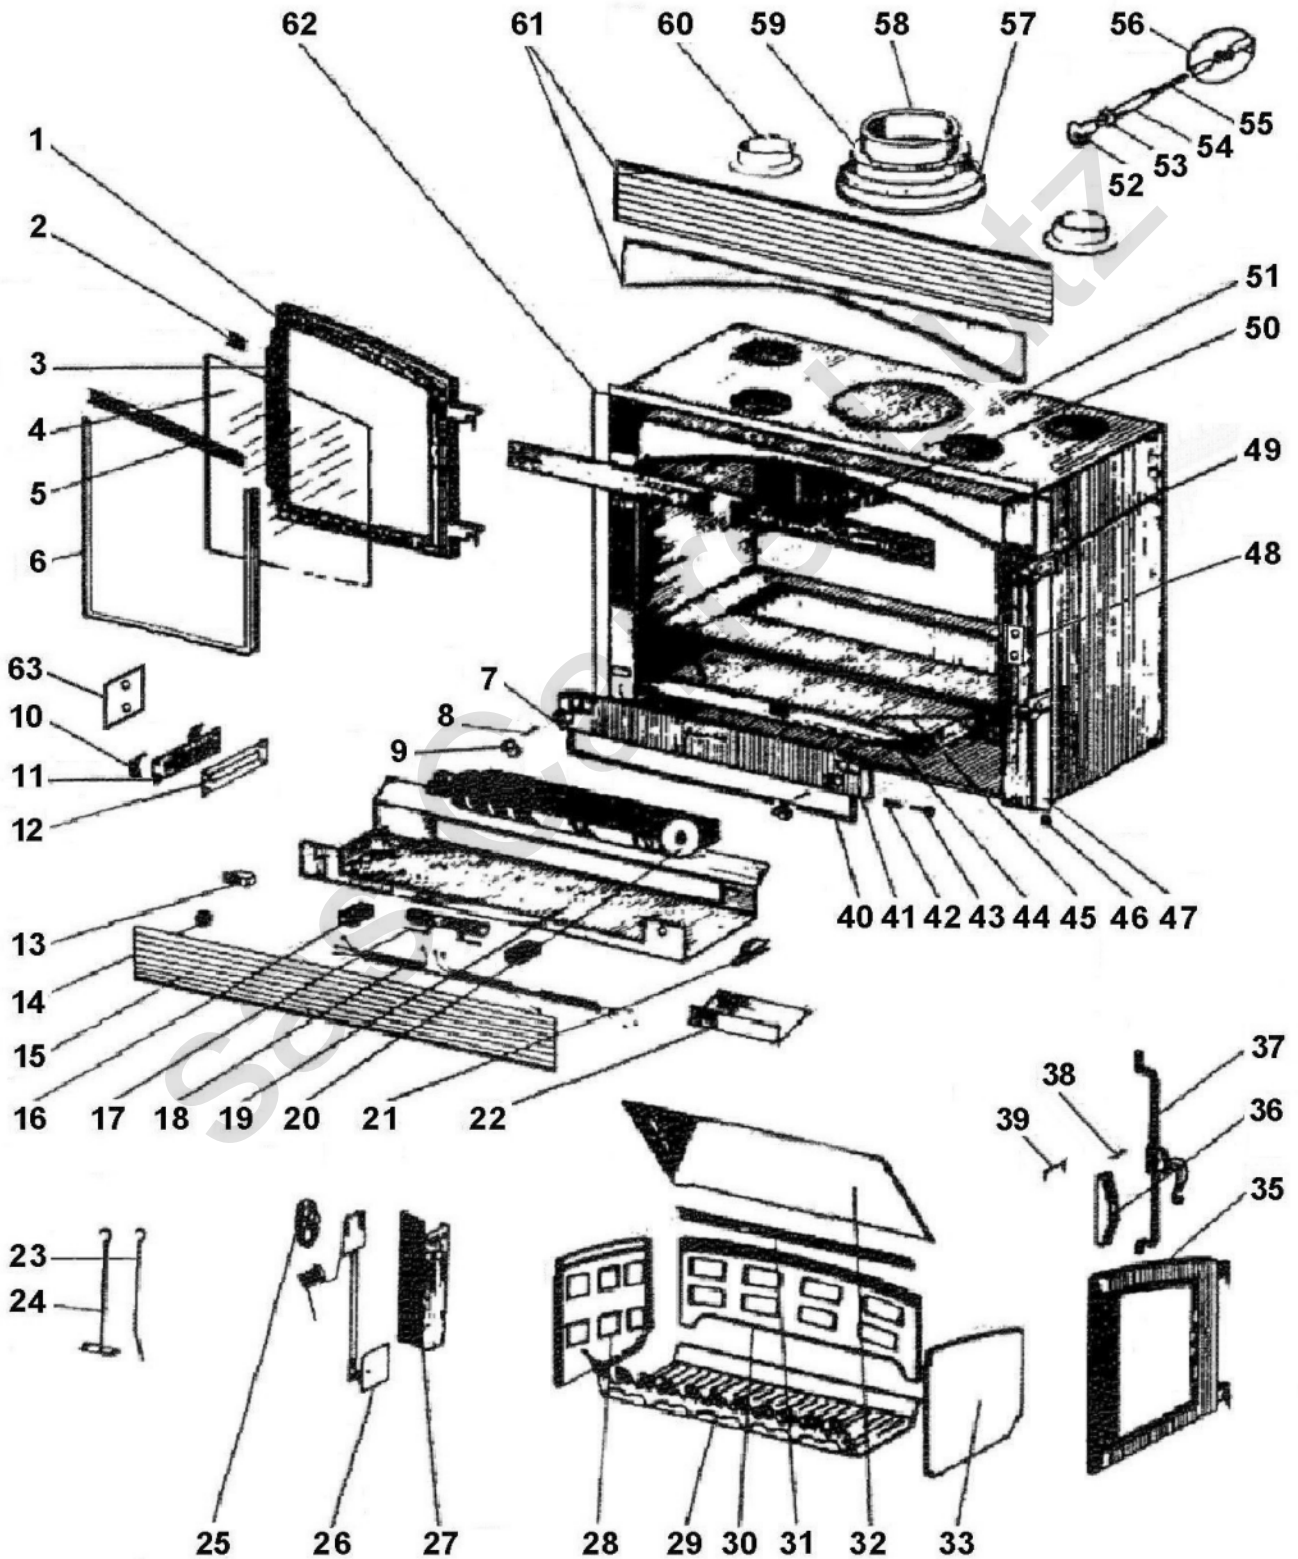

INSERT BOIS - 11 KW
PORTES GRISES C07887.PT09

REP.	DESIGNATION	REF. PIECE	1ère URG
1	Porte gauche sans croisillons	P0T26750	
2	Profilé entretoise - prof. 12/10 (0,04 m)	P0019306	
3	Tresse - Ø15 - noire	D0045928	
4	Verre (2)	P0018617	X
5	Patte de fixation (2)	P0045503	
6	Pièce de fixation gauche	P0019451	
	Pièce de fixation droite	P0019450	
7	Verrou (2)	P0T13358	
8	Axe de manette (2)	P0018930	
9	Manette de fermeture (2)	P0T18929	
10	Pince bulbe (2)	P0017804	
11	Plaque support bulbe	P0017803	
12	Joint support bulbe	P0023193	
13	Inverseur	P0020263	
14	Passe fil - Ø8 - caoutchouc (2)	P0019041	
15	Ens. grille de ventilateur	P0026709/P09E	
16	Domino - 3 plots (2)	P0014916	
17	Résistance - 300 Ohms	P0019072	X
18	Faisceau	P0023106	
19	Support ventilateur	P0026859	
20	Ventilateur	P0019061	
21	Serre-câble clipsable	P0016278	
22	Carton isolant	P0023153	
23	Tisonnier	P0018987	
24	Raclette	P0013447	
25	Manette de thermostat	P0T17782/P09E	
26	Ens. thermostat	P0017811	X
27	Support thermostat	P0026784/P09E	

REP.	DESIGNATION	REF. PIECE	1ère URG
28	Plaque latérale gauche	P0021589	X
29	Corbeille de foyer	P0021587	X
30	Plaque arrière	P0021588	X
31	Equerre support déflecteur	P0046165	
32	Déflecteur	P0047205	X
33	Plaque latérale droite	P0021590	X
35	Porte droite sans croisillons	P0T26749	
36	Capot de crémone	P0T17193	
37	Ens. crémone noir	P0018944/06	
38	Axe de poignée	P0017196	
39	Arrêt de porte	P0019432	
40	Tresse - Ø12 - noire	D0045932	
41	Porte de cendrier	P0T18897	
42	Ressort (2)	P0012385	
43	Axe (2)	P0012384	
44	Cendrier	P0020366	
45	Anse de cendrier	P0018715	
46	Passe-fil - Ø30 - S	P0021297	
47	Longeron droit	P0021265/P09E	
48	Cache	P0026783	
49	Charnière de porte (4)	P0T26744	
50	Plaque obturatrice	P0026772/P09E	
51	Ens. corps de chauffe	P0049789	
52	Manette	P0T18660	
53	Ressort	P0016964	
54	Tube entretoise	P0T21275	
55	Tige de commande	P0021271	
56	Volet de buse	P0T23144	