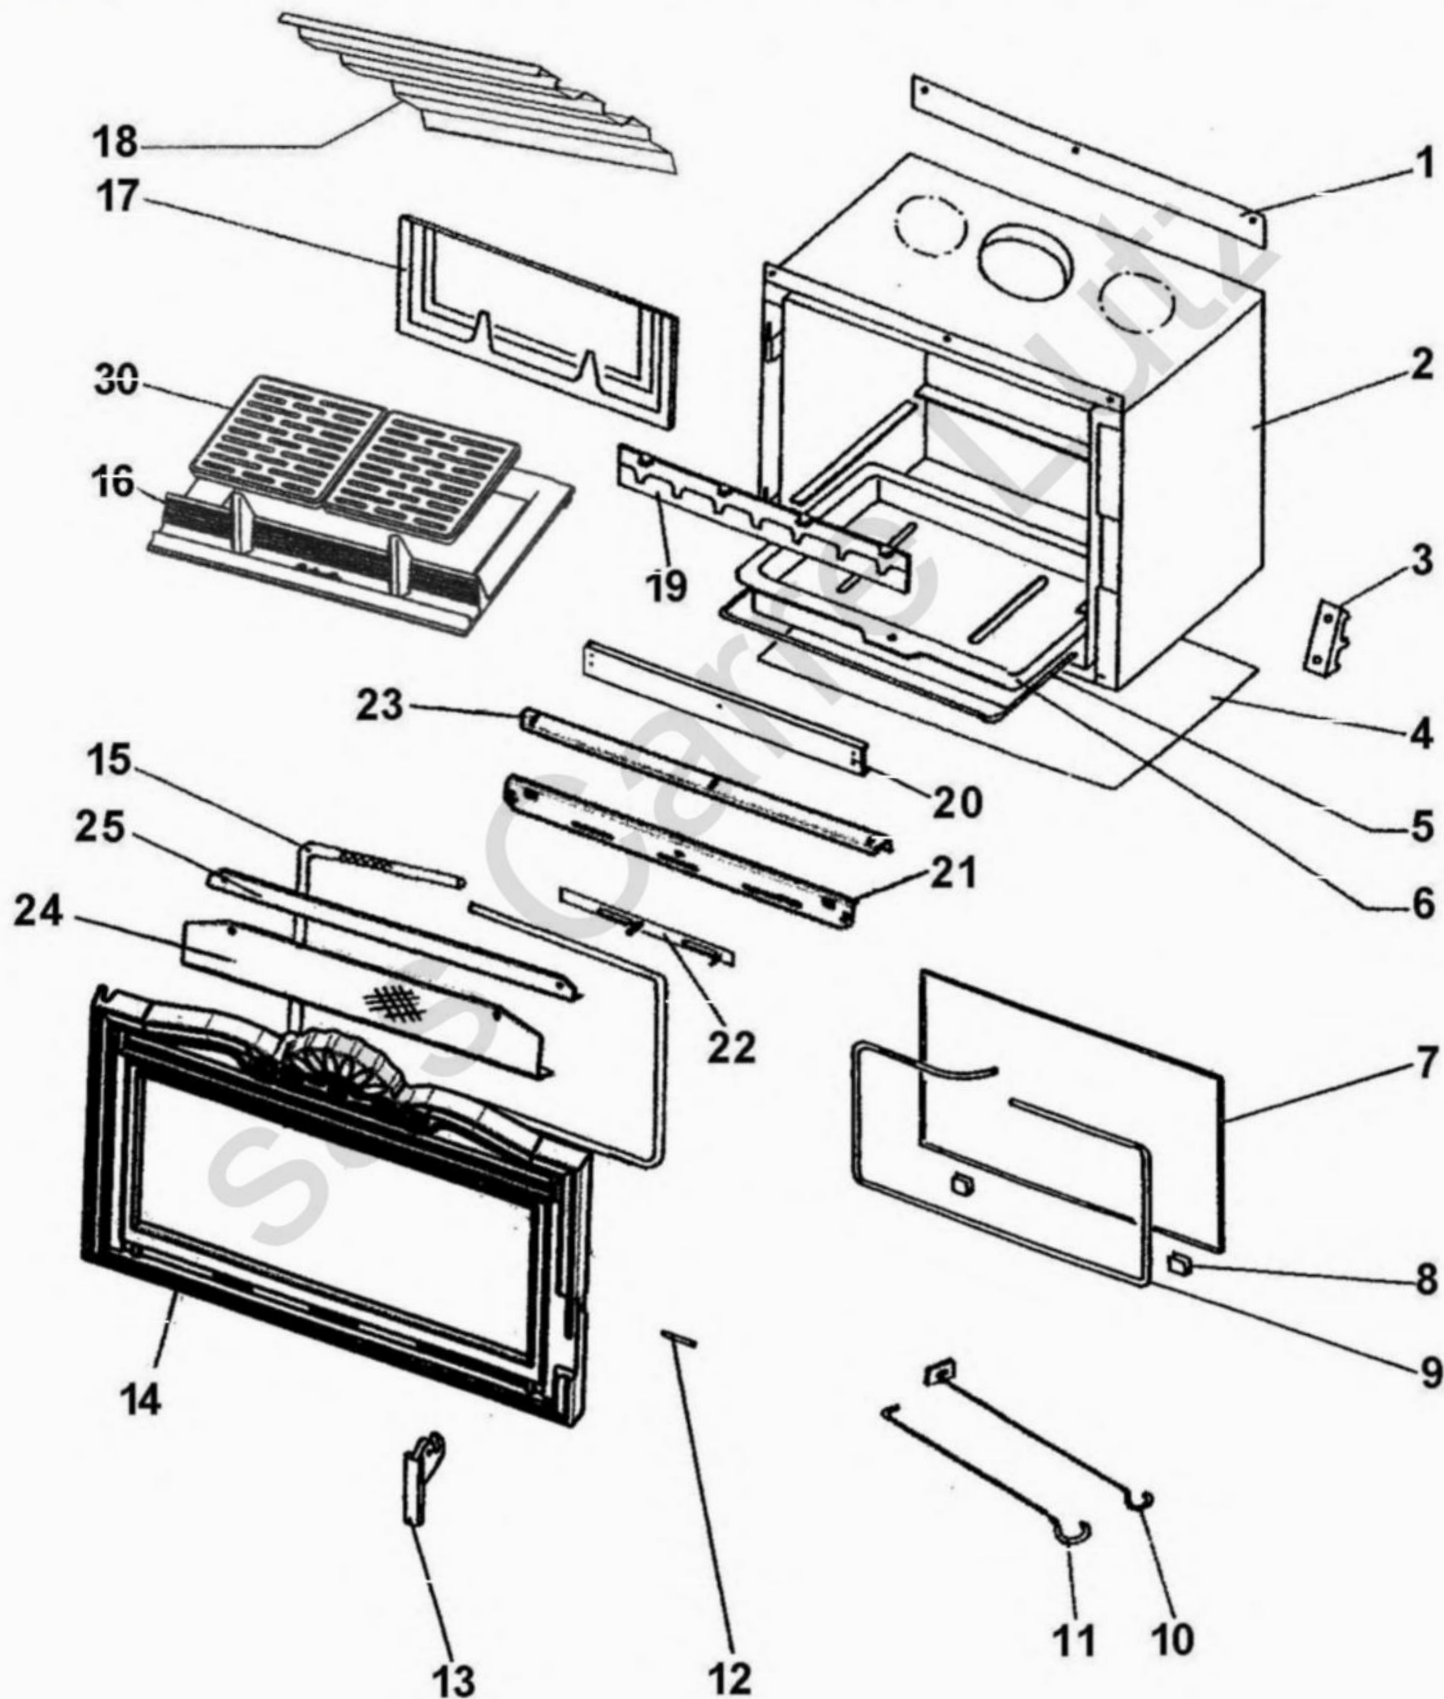

INSERT BOIS
 PORTE RUSTIQUE GRISE / LAITONNEE
 C07873.PT09 / C07873.PT12

REP.	DESIGNATION	REF. PIECE	1ère URG.
1	Plaque obturatrice	P0028147/P09E	
2	Ens. corps soudé	P0034296	
3	Verrou de porte	P0018055	
4	Ecran	P0028062	
5	Anse de cendrier	P0020075	
6	Cendrier	P0019785	
7	Verre de porte (546 x 315,5 x 5)	P0028063	X
8	Profilé entretoise - prof. 30/10 (0,02 m)	P0023047	
9	Tresse - Ø6 - noire	D0045937	
10	Raclette	P0013447	
11	Poignée tisonnier	P0045661	
12	Goupille cannelée - Iso 8745 - 8-24	P0027091	
13	Clenche A	P0T20337	
	Clenche - laitonée B	P0G20337	
14	Porte rustique A	P0T46058/P06B	
	Porte rustique - laitonée B	P0G46058/12	
15	Tresse - Ø15 - noire	D0045928	
16	Corbeille de foyer	P0047502	X
17	Plaque arrière	P0020180	X
18	Déflacteur	P0047202	
19	Avaloir usiné	P0U20181	
20	Guide d'air	P0028061/P09E	
21	Support volet	P0046092	
22	Ensemble volet	P0046094/P09E	
23	Etanchéité	P0046124	

REP.	DESIGNATION	REF. PIECE	1ère URG.
24	Grille A	P0046110/P06A	
	Grille - laitonée B	P0G46110/12	
25	Support grille	P0046108	
30	Grille (2)	P0045915	X