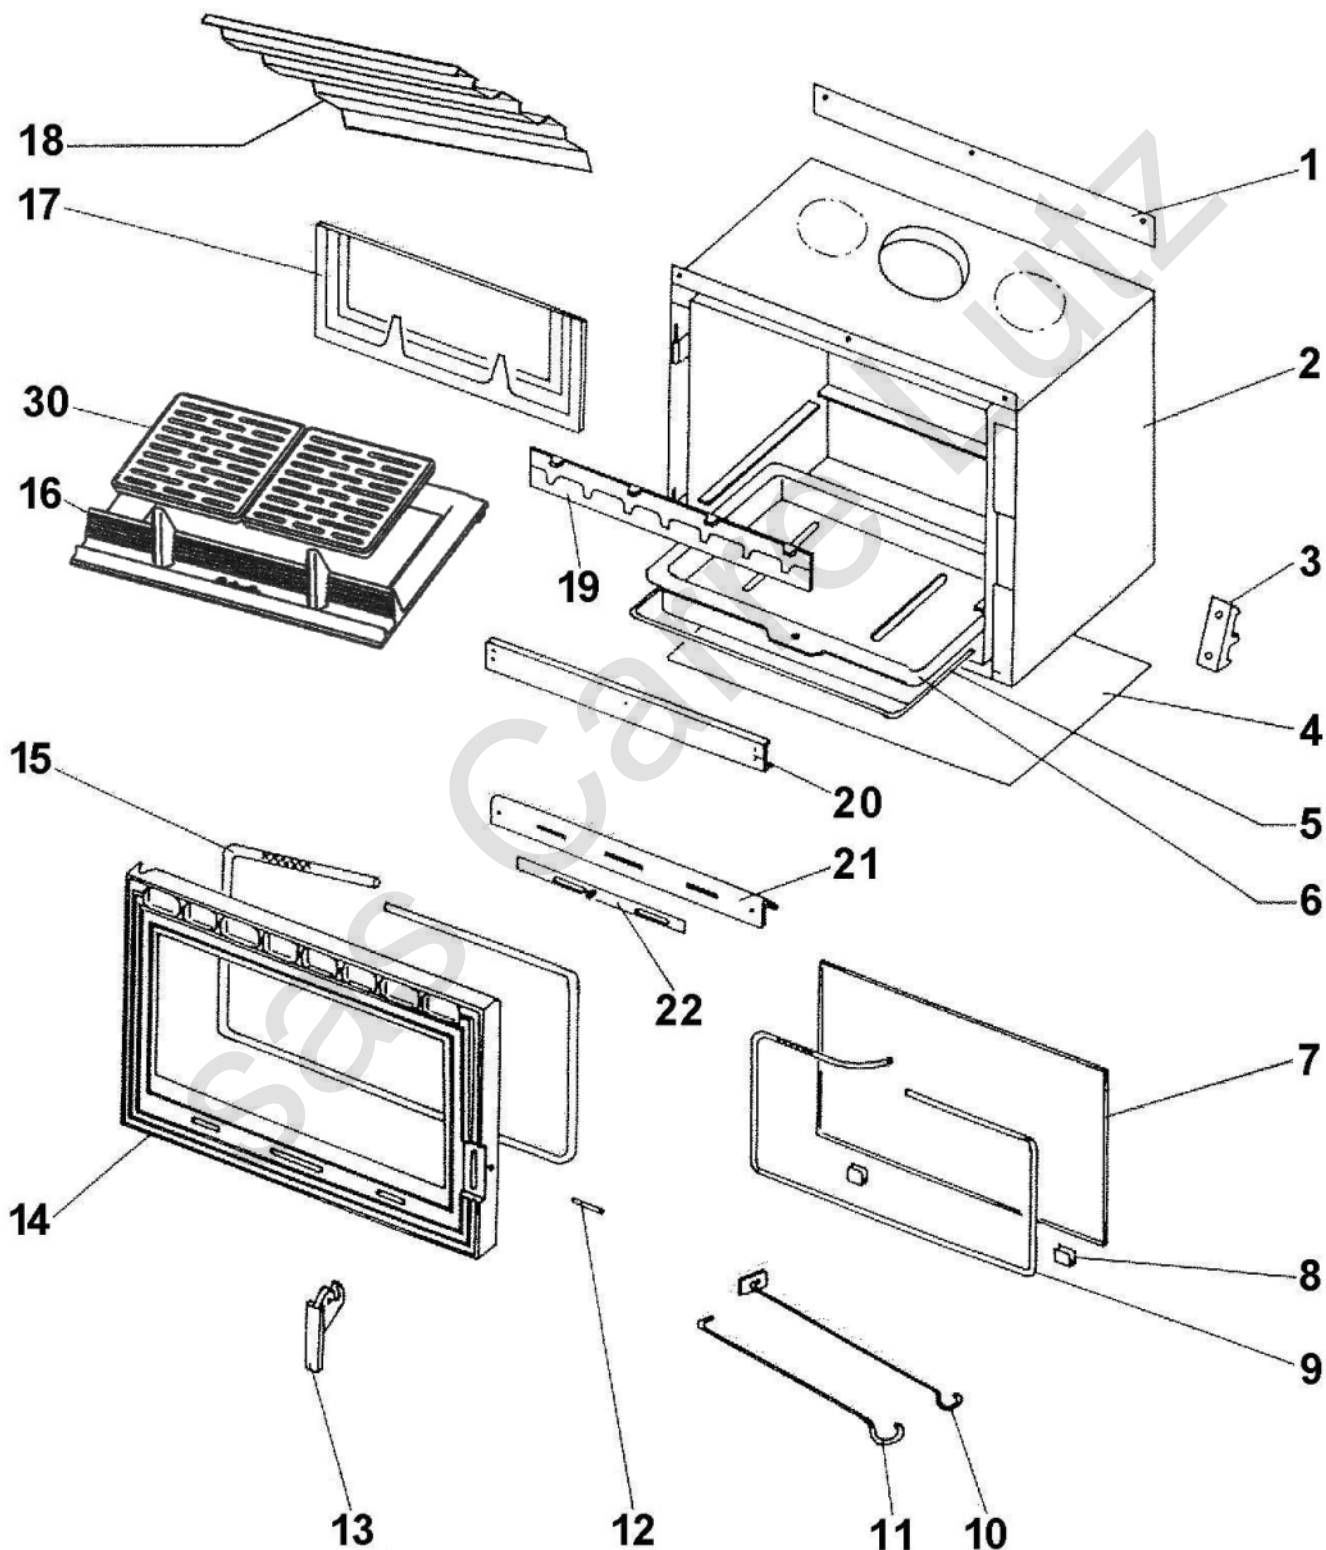

 deville

**INSERT BOIS**  
 PORTE GRISSE / CHROMEE / LAITONNEE- 9 KW  
 C07856.PT09 - C07856.PT11 - C07856.PT12

REP.	DESIGNATION	REF. PIECE	1ère URG.
1	Plaque obturatrice	P0028147/P09E	
2	Ens. corps soudé	P0034296	
3	Verrou de porte	P0018055	
4	Ecran	P0028062	
5	Anse de cendrier	P0020075	
6	Cendrier	P0019785	
7	Verre de porte (545 x 315 x 5)	P0028063	X
8	Profilé entretoise - prof. 30/10 (0,02 m)	P0023047	
9	Tresse - Ø6 - noire	D0045937	
10	Raclette	P0013447	
11	Poignée tisonnier	P0045661	
12	Goupille cannelée - G07 - 8-25	P0027091	
13	Clenche AC	P0T20337	
	Clenche chromée B	P0G20337/11	
14	Porte fonte - grise A	P0T28006/P06B	
	Porte fonte - chromée B	P0G28006/11	
	Porte fonte - laitonnée C	P0T28006/12	
15	Tresse - Ø15 - noire	D0045928	
16	Corbeille de foyer	P0047502	X
17	Plaque arrière	P0020180	X
18	Déфлекteur	P0047202	
19	Avaloir usiné	P0U20181	
20	Guide d'air	P0028061/P09E	
21	Support volet	P0028060	
22	Ensemble volet	P0020120/P09E	
30	Grille (2)	P0045915	X

REP.	DESIGNATION	REF. PIECE	1ère URG.