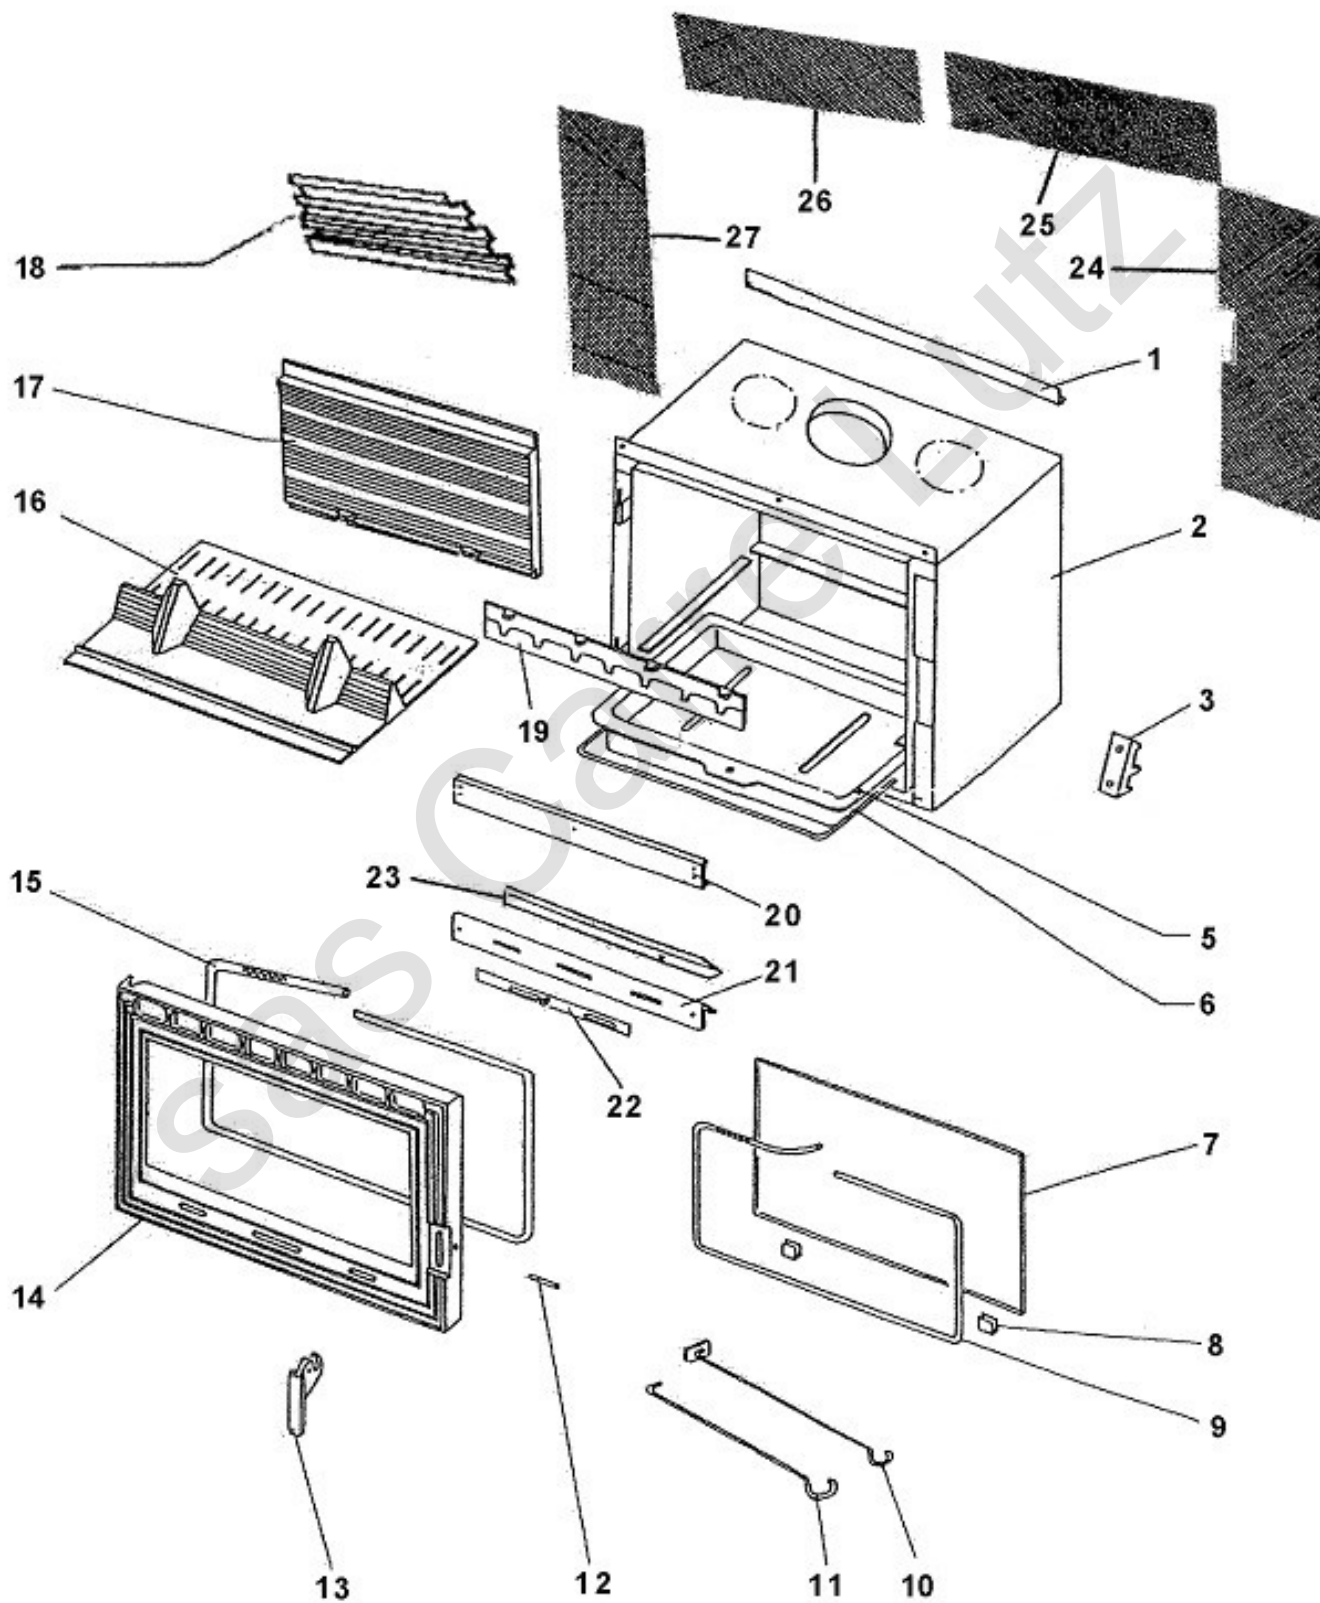

**INSERT BOIS**  
 PORTE GRISE / LAITONNEE - 7 KW  
 C07844.PT09 - C07844.PT12

REP.	DESIGNATION	REF. PIECE	1ère URG.
1	Plaque obturatrice	P0036925	
2	Ens. corps soudé	P0036860	
3	Verrou de porte	P0018055	
5	Cendrier	P0037256	
6	Anse de cendrier	P0017946	
7	Verre de porte	P0036900	X
8	Profilé entretoise - prof. 30/10 (0,02 m)	P0023047	
9	Tresse - Ø6 - noire	D0045937	
10	Raclette	P0013447	
11	Poignée tisonnier	P0045661	
12	Goupille cannelée - Iso 8745 - 8-24	P0027091	
13	Clenche	P0T20337	
14	Porte fonte A	P0T36868/P06B	
	Porte fonte - laitonée B	P0T36868/12	
15	Tresse - Ø15 - noire	D0045928	
16	Corbeille	P0019535	X
17	Plaque arrière	P0019536	X
18	Défecteur	P0036889	
19	Avaloir usiné	P0U18056	
20	Guide d'air supérieur	P0036898/P09E	
21	Support volet	P0036888	
22	Ens. volet de réglage d'air	P0036906/P09E	
23	Joint métallique	P0036942	
24	Plaque latérale droite	P0018108	
25	Plaque supérieure droite	P0018166	

REP.	DESIGNATION	REF. PIECE	1ère URG.
26	Plaque supérieure gauche	P0018165	
27	Plaque latérale gauche	P0018109	
