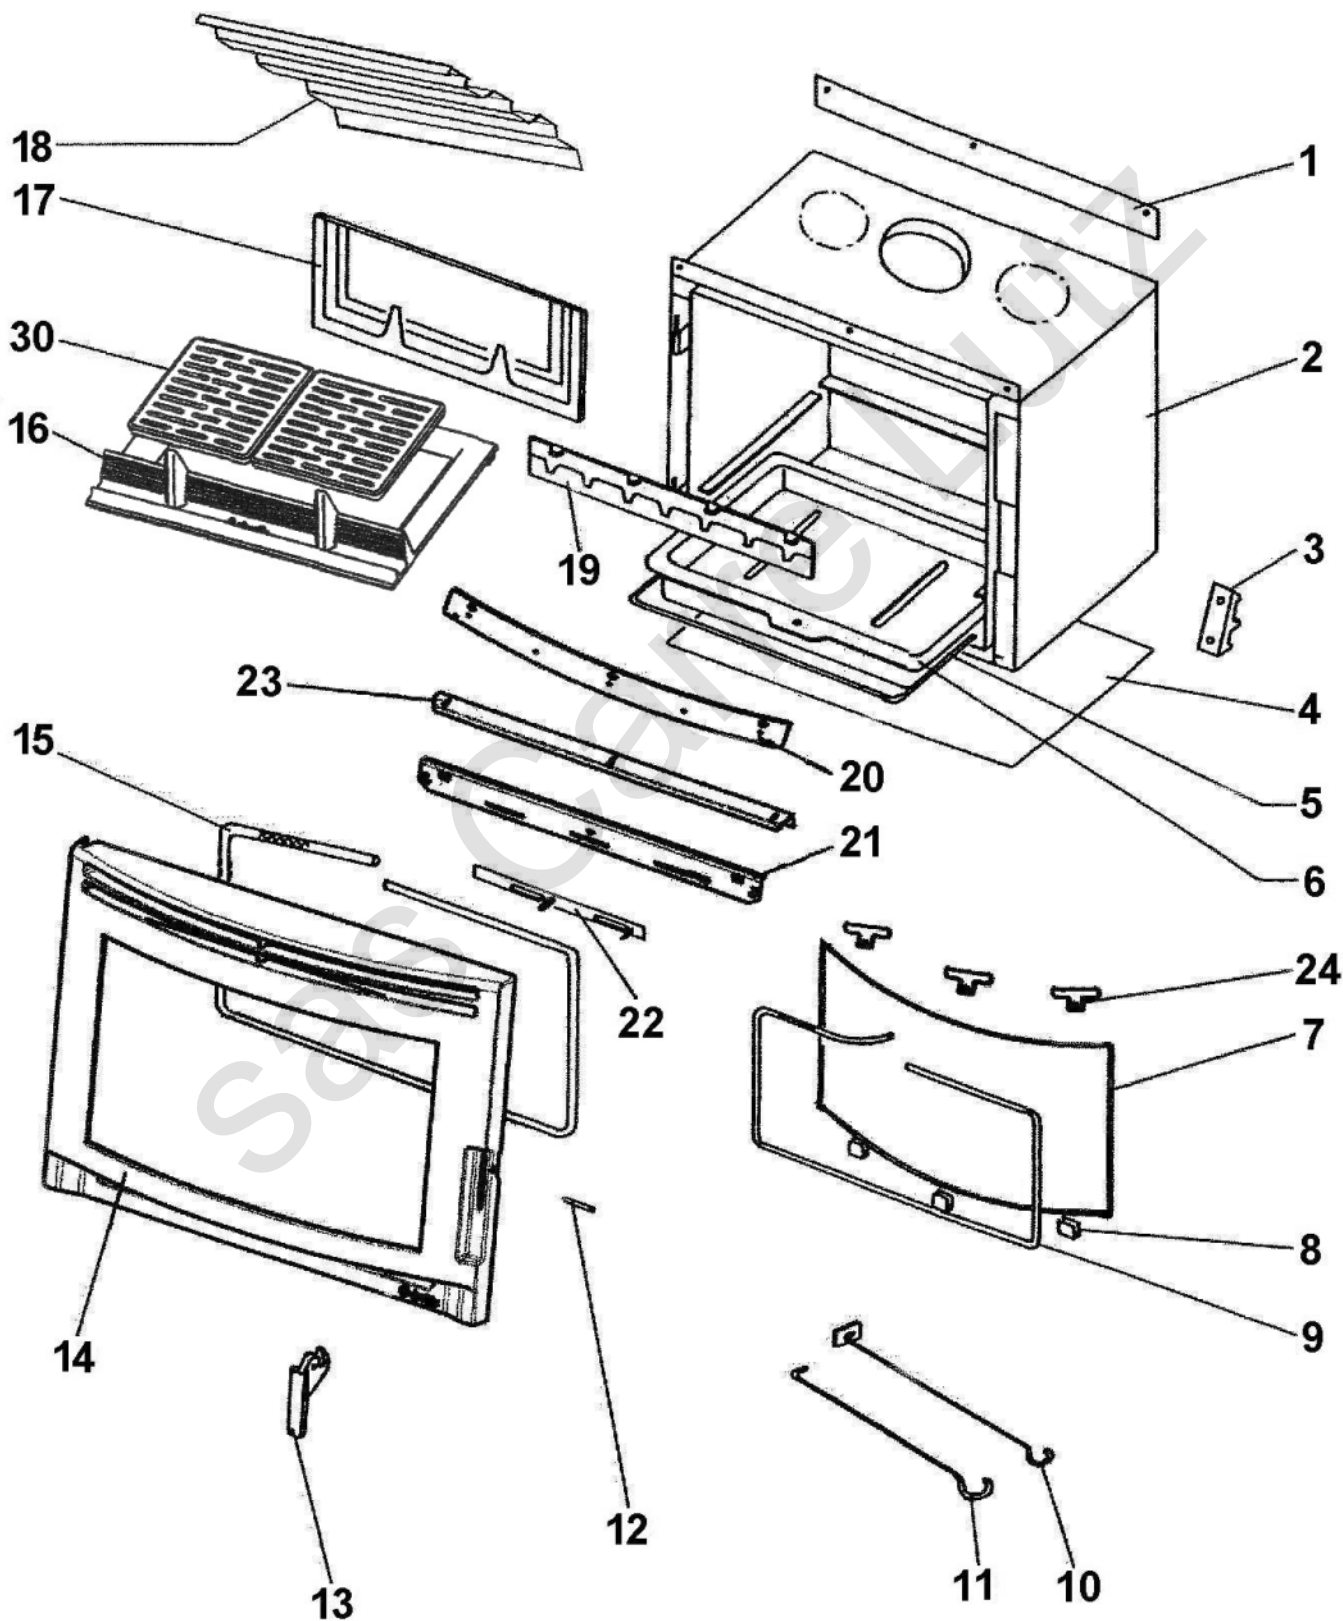

 deville

INSERT BOIS
 PORTE BOMBEE GRISSE / CHROMEE - 9 KW
 C07831.PT09 - C07831.PT11

REP.	DESIGNATION	REF. PIECE	1ère URG.
1	Plaque obturatrice	P0028147/P09E	
2	Ens. corps soudé	P0034296	
3	Verrou de porte	P0018055	
4	Ecran	P0028062	
5	Anse de cendrier	P0020075	
6	Cendrier	P0019785	
7	Verre bombé (ép.4 mm)	P0046026	X
8	Profilé entretoise - prof. 15/10 (0,15 m)	P0034367	
9	Tresse - Ø6 - noire	D0045937	
10	Raclette	P0013447	
11	Poignée tisonnier	P0045661	
12	Goupille cannelée - G07 - 8-25	P0027091	
13	Clenche A	P0T20337	
	Clenche chromée B	P0G20337/11	
14	Porte fonte bombée A	P0T46006/P06B	
	Porte fonte bombée chromée B	P0G46006/11	
15	Tresse - Ø15 - noire	D0045928	
16	Corbeille de foyer	P0047502	X
17	Plaque arrière	P0020180	X
18	Défecteur	P0047202	
19	Avaloir usiné	P0U20181	
20	Guide d'air supérieur	P0046112/P09E	
21	Support volet	P0046092	
22	Ens. volet	P0046111/P09E	
23	Etanchéité	P0046107	
24	Patte de serrage (3)	P0046122	

REP.	DESIGNATION	REF. PIECE	1ère URG.
30	Grille (2)	P0045915	X