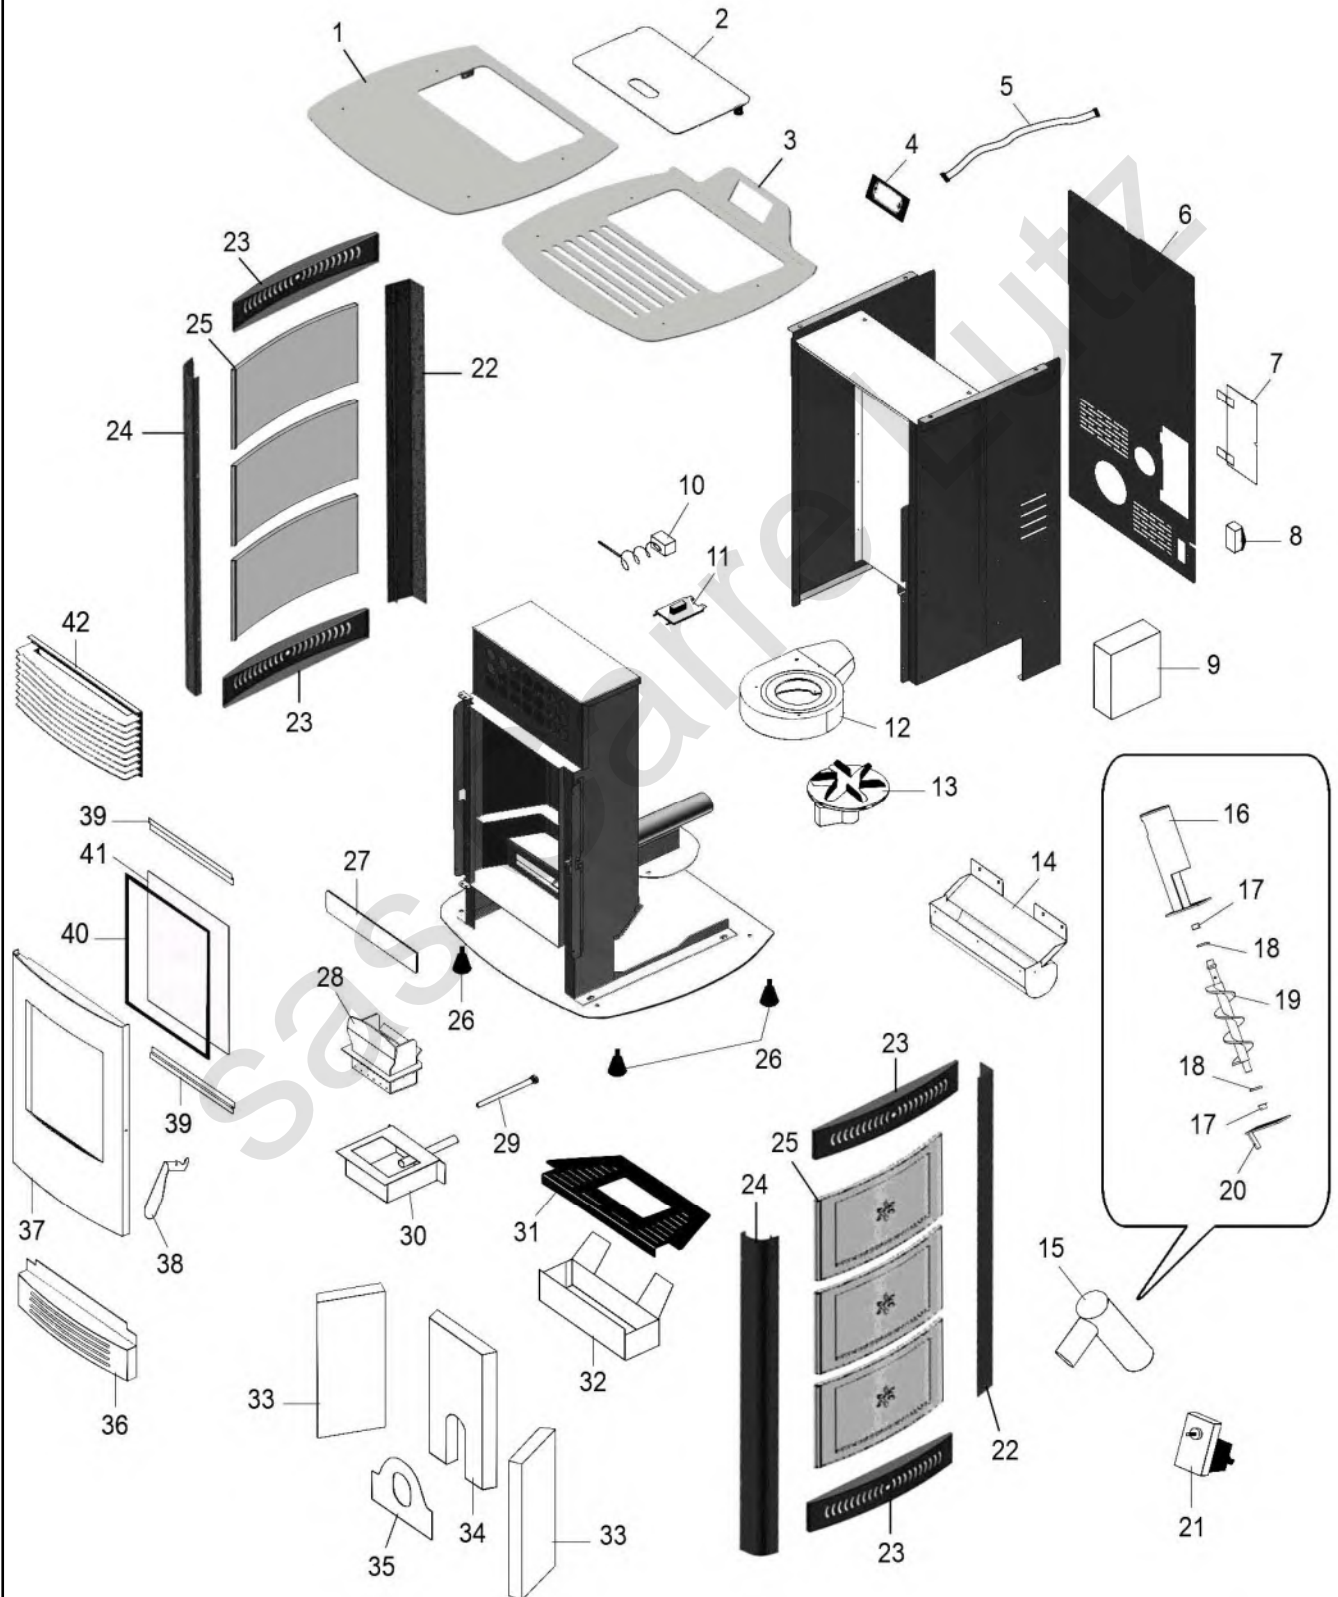

**POELE A GRANULES DE BOIS AMBRA AIR**  
**BLANC C077GG.01-DA - BORDEAUX C077GG.03-DA**

REP.	DESIGNATION	REF. PIECE	1ère URG.
1	Dessus	D0027032	
2	Couvercle de trémie	D0026847	
3	Dessus intermédiaire	D0027033	
4	Afficheur horizontal	D0026834	
5	Nappe d'afficheur	D0026836	
6	Tôle arrière	D0026853	
7	Trappe de visite	D0026857	
8	Interrupteur + prise + fusible	D0026858	
9	Carte électronique	D0026835	X
10	Thermostat de sécurité	D0026827	X
11	Pressostat (fumée)	D0026838	X
12	Volute d'extracteur de fumée	D0026830	
13	Extracteur de fumée	D0026826	X
14	Ventilateur de convection	D0026824	X
15	Alimentation complète	D0026856	X
16	Corps	D0026873	
17	Palier (2)	D0026870	
18	Rondelle plate (2)	D0026871	
19	Vis sans fin	D0026872	X
20	Flasque de motoréducteur	D0026869	
21	Motoréducteur	D0026837	X
22	Montant arrière (2)	D0027028	
23	Bandeau de panneau (4)	D0027031	
24	Montant avant (2)	D0027027	
25	Panneau latéral céramique blanc (6)	<b>A</b> D0027029	
	Panneau latéral céramique bordeaux (6)	<b>B</b> D0027030	
26	Pied réglable (4)	D0026842	
27	Trappe de ramonage	D0026852	
28	Creuset inox	D0026841	X
29	Bougie d'allumage	D0026825	X
30	Support creuset	D0026855	
31	Grille de cendrier	D0026823	

REP.	DESIGNATION	REF. PIECE	1ère URG.
32	Cendrier	D0026831	
33	Brique de côté vermiculite (2)	D0026843	
34	Brique de fond vermiculite	D0026844	
35	Fixation brique de fond	D0026846	
36	Façade inférieure	D0026848	
37	Porte	D0026849	
38	Poignée de porte	D0026851	
39	Presse-verre (2)	D0026832	
40	Joint de porte - Ø12	D0026829	X
41	Verre de porte	D0026833	X
42	Grille de ventilation supérieure	D0026850	
-	Kit tresse - 10x2 - Blanc	D0026828	X
-	Sonde de fumée	D0026839	X
-	Sonde de température	D0026840	X