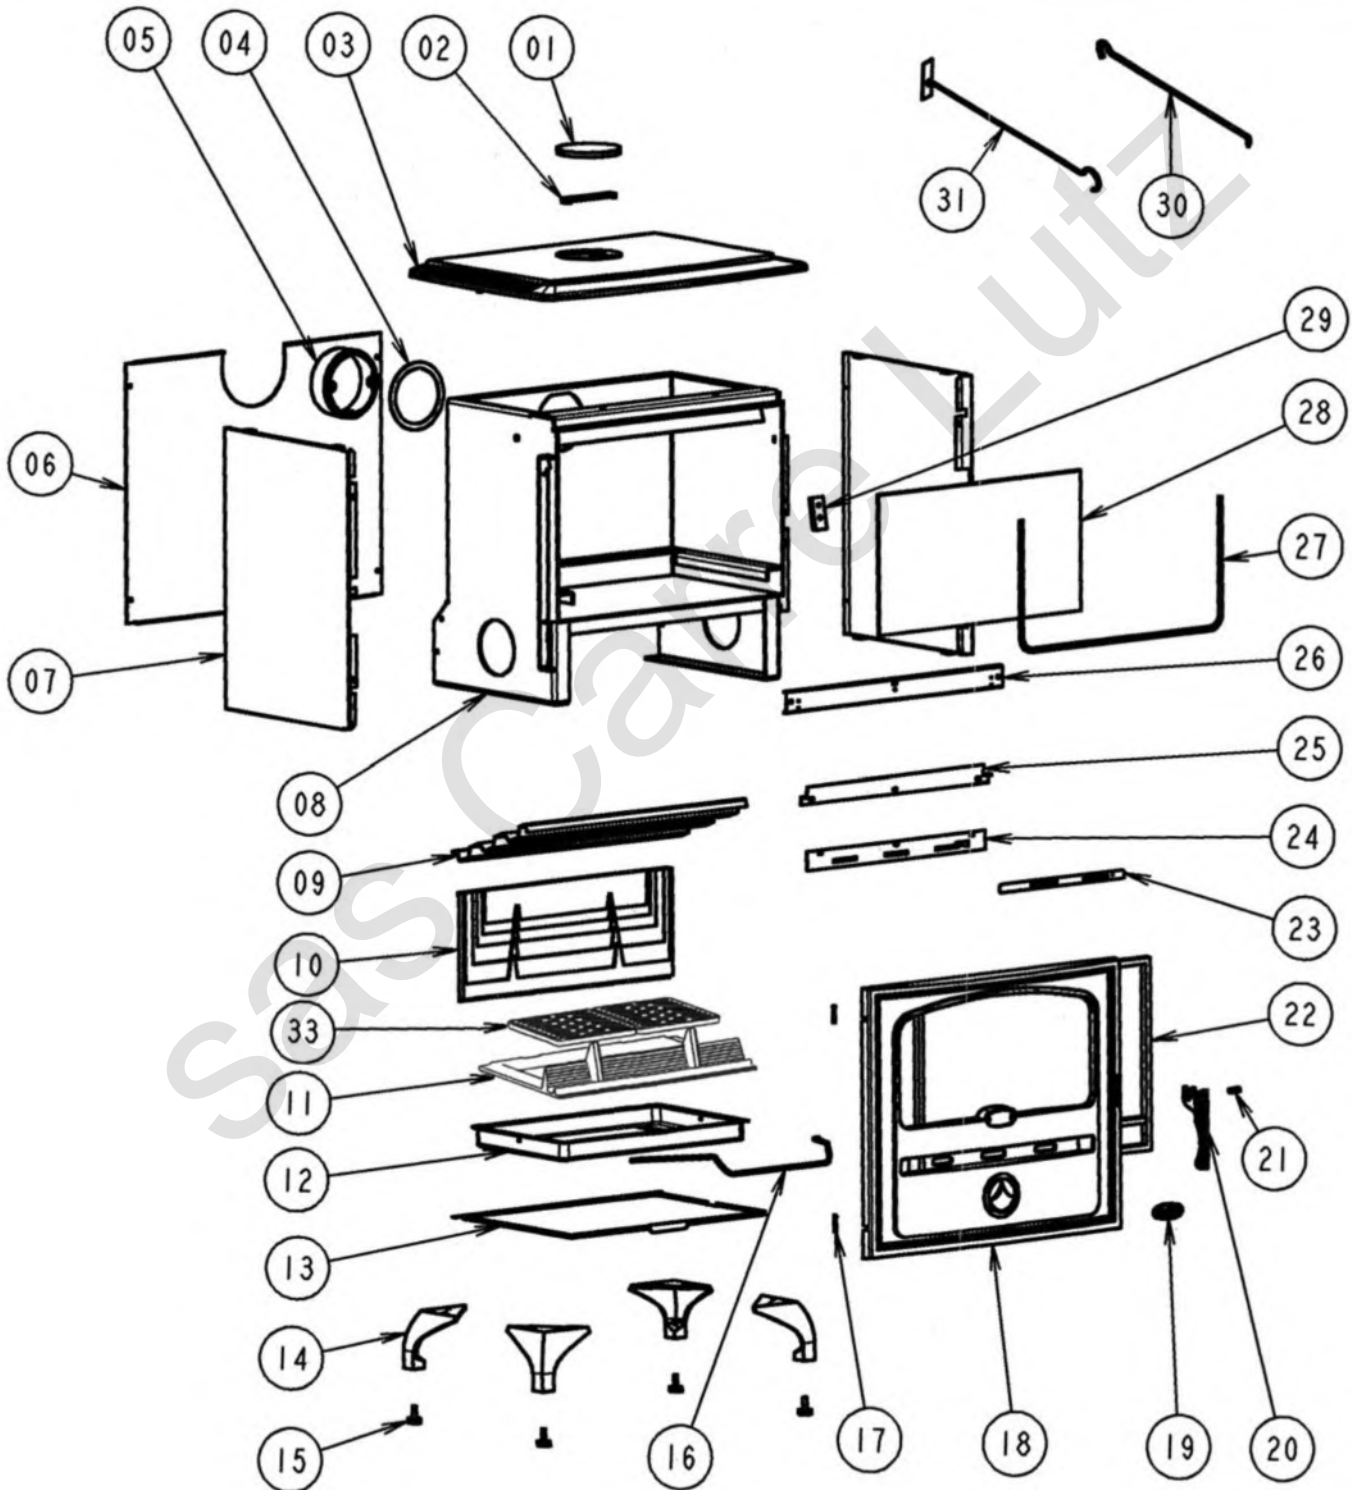

**deville**

**POELE BOIS**  
POELE SYLVESTRE VERT / NOIR / BRUN - 11 KW  
C07794.05 - C07794.06 - C07794.08

REP.	DESIGNATION	REF. PIECE	1ère URG.
1	Tampon de buse	A P0T20434/E05C	
	Tampon de buse	B P0T20434/P09H	
	Tampon de buse	C P0T20434/E08C	
2	Etrier de tampon de buse	P0020437	
3	Dessus rustique	A P0T46191/E05C	
	Dessus rustique	B P0T46191/P09H	
	Dessus rustique	C P0T46191/E08C	
4	Joint de buse	P0046738	X
5	Buse	P0T07562	
6	Ecran arrière	P0046329	
7	Panneau latéral (2)	A P0046322/E05D	
	Panneau latéral (2)	B P0046322/E09F	
	Panneau latéral (2)	C P0046322/E08D	
8	Ens. échangeur	P0046303	
9	Défecteur	P0046325	
10	Plaque arrière	P0020180	X
11	Corbeille de foyer	P0047512	X
12	Cendrier	P0020366	
13	Tiroir	P0047234	
	Tiroir*	P0046524	
14	Pied (4)	A P0T46323/E05C	
	Pied (4)	B P0T46323/P09H	
	Pied (4)	C P0T46323/E08C	
15	Pied réglable (4)	P0021222	
16	Anse de cendrier	P0018715	
17	Axe (2)	P0009645	
18	Porte rustique	A P0T46161/E05C	
	Porte rustique	B P0T46161/P09H	
	Porte rustique	C P0T46161/E08C	

REP.	DESIGNATION	REF. PIECE	1ère URG.
19	Marque "Deville" usinée	P0U27862	
20	Poignée	AC P0T46465/P12A	
	Poignée	B P0T46465/P09H	
21	Goupille cannelée - ISO 8745 - 8-24	P0027091	
22	Tresse - Ø15 - noire	D0045928	X
23	Ens. volet	P0046094/P09E	
24	Support volet	P0046326	
25	Presse-verre	P0046328	
26	Guide d'air	P0046327	
27	Tresse - Ø6 - noire	D0045937	
28	Verre de porte	P0046330	X
29	Verrou de porte	P0T18055	
30	Poignée tisonnier	P0045661	
31	Raclette	P0013447	
33	Grille (2)	P0045915	