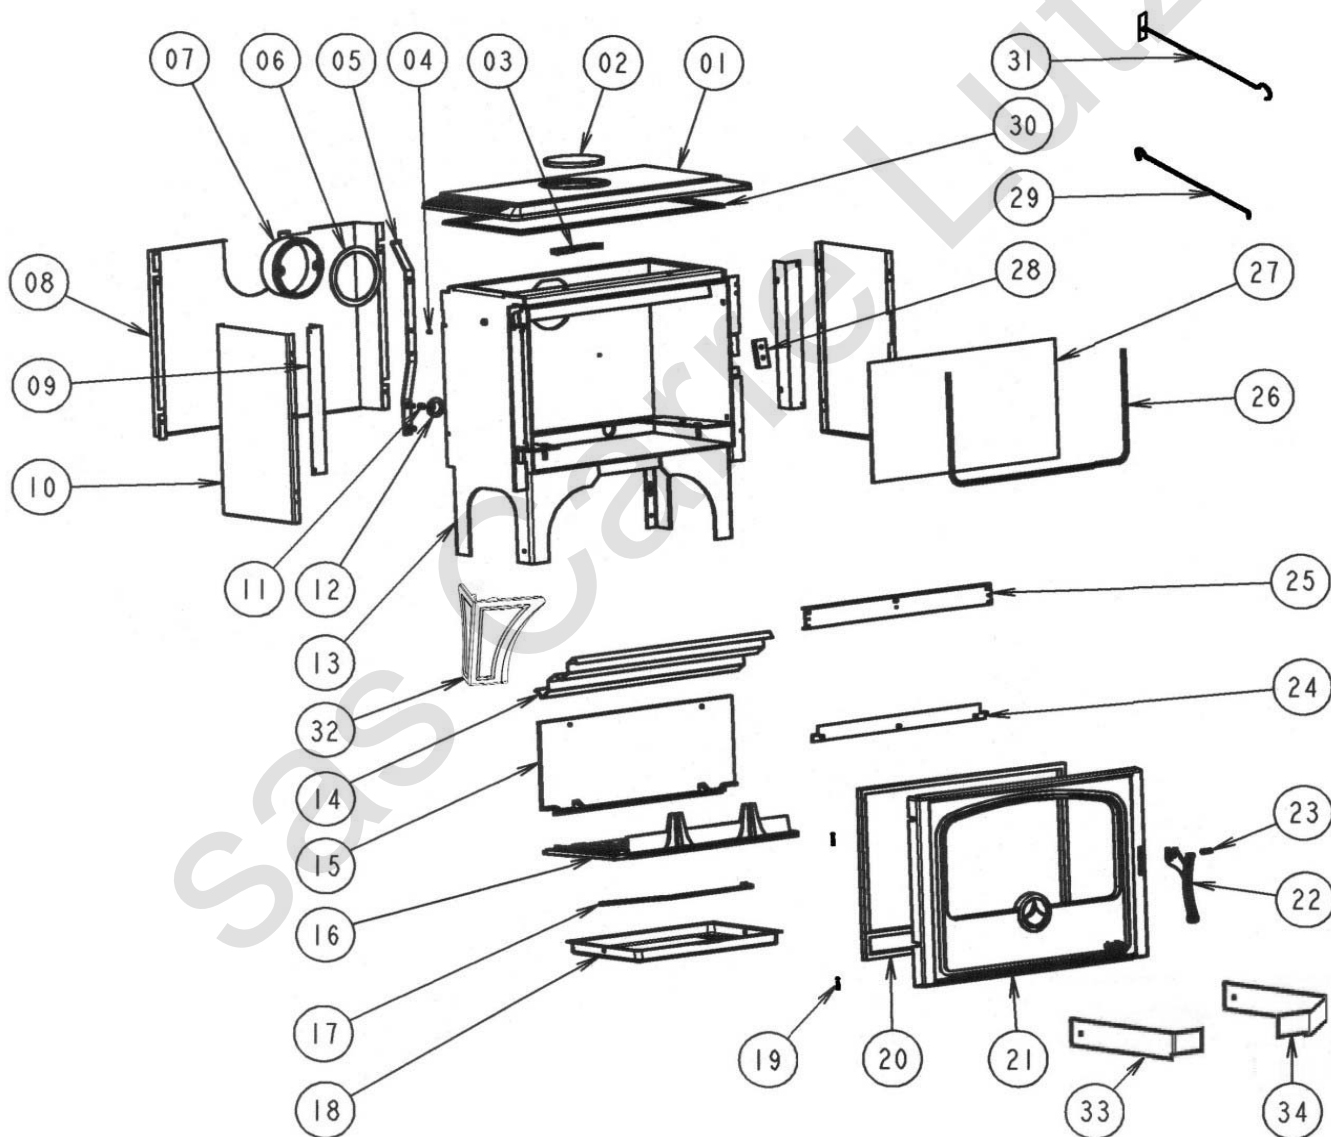

POELE BOIS ECO - 9 KW

VERT C07788.05 - BRUN C07788.08 - GRIS C07788.09

REP.	DESIGNATION	REF. PIECE	1ère URG
1	Dessus	A P0T47349/E05C	
	Dessus	B P0T47349/E08C	
	Dessus	C P0T47349/P09H	
2	Tampon de buse	A P0T20434/E05C	
	Tampon de buse	B P0T20434/E08C	
	Tampon de buse	C P0T20434/P09H	
3	Etrier de tampon de buse	P0020437	
4	Entretoise d'axe de porte	P0014727	
5	Levier de cde volet réglage d'air	P0T20858	
6	Joint de buse	P0046738	X
7	Buse	P0T07562	
8	Ecran arrière	P0047570	
9	Equerre de panneau (2)	P0047511	
10	Panneau latéral (2)	A P0047571/E05H	
	Panneau latéral (2)	B P0047571/E08J	
	Panneau latéral (2)	C P0047571/E09F	
11	Ressort	P0013432	
12	Volet de réglage d'air	P0020857	
13	Ens. corps de chauffe	P0049751	
14	Défecteur	P0047569	
15	Plaque arrière	P0019508	X
16	Grille de foyer	P0027651	X
17	Anse de cendrier	P0020105	
18	Cendrier	P0047572	
19	Axe (2)	P0009645	
	Arrêt d'axe ARCB - Ø5 (2)	P0009582	
20	Tresse - Ø15 - noire	D0045928	X

REP.	DESIGNATION	REF. PIECE	1ère URG
21	Porte	A P0T47348/E05C	
	Porte	B P0T47348/E08C	
	Porte	C P0T47348/P09H	
22	Ens. poignée	AB P0048755/P12A	
	Ens. poignée	C P0048755/P09H	
23	Goupille cannelée - ISO 8745 - 8-24	P0027091	
24	Presse-verre	P0046328	
25	Guide d'air	P0028061/P09E	
26	Tresse - Ø6 - noire	D0045937	
27	Verre de porte	P0046330	X
28	Verrou de porte	P0T18055	
29	Poignée tisonnier	P0045661	
30	Tresse - Ø10 - noire	D0045933	
31	Raclette	P0013447	
32	Pied (4)	A P0T49672/E05C	
	Pied (4)	B P0T49672/E08C	
	Pied (4)	C P0T49672/P09H	
33	Pare-cendres gauche	P0050040	
34	Pare-cendres droit	P0050044	
-	Kit email de retouche	A V07167.2	
-	Kit email de retouche	B V07167.0	
-	Kit email de retouche	C V07167.3	