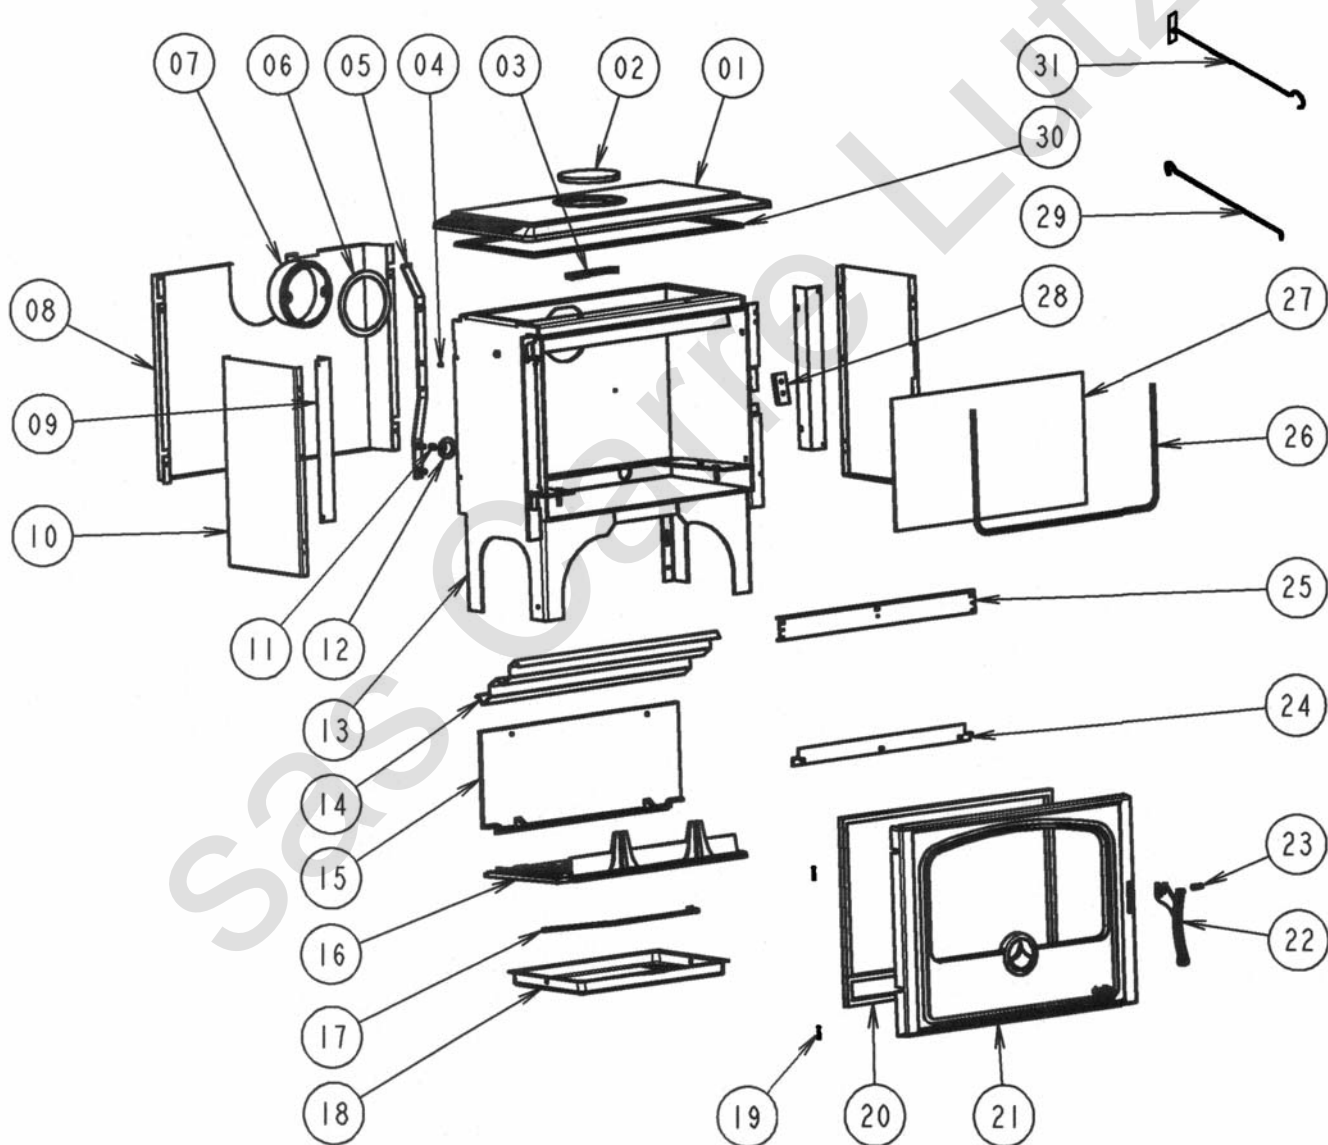

## POELE BOIS

POELE ECO BLEU / VERT / BRUN / GRIS - 8 KW  
C07786.04 / C07786.05 / C07786.08 / C07786.09

REP.	DESIGNATION	REF. PIECE	1ère URG.
1	Dessus	A P0T47349/E04B	
	Dessus	B P0T47349/E05C	
	Dessus	C P0T47349/E08C	
	Dessus	D P0T47349/P09H	
2	Tampon de buse	A P0T20434/E04B	
	Tampon de buse	B P0T20434/E05C	
	Tampon de buse	C P0T20434/E08C	
	Tampon de buse	D P0T20434/P09H	
3	Etrier de tampon de buse	P0020437	
4	Entretoise d'axe de porte	P0014727	
5	Levier de cde volet réglage d'air	P0T20858	
6	Joint de buse	P0046738	X
7	Buse	P0T07562	
8	Ecran arrière	P0047570	
9	Equerre de panneau (2)	P0047511	
10	Panneau latéral (2)	A P0047571/E04C	
	Panneau latéral (2)	B P0047571/E05D	
	Panneau latéral (2)	C P0047571/E08D	
	Panneau latéral (2)	D P0047571/E09F	
11	Ressort	P0013432	
12	Volet de réglage d'air	P0020857	
13	Ens. corps de chauffe	P0047351	
14	Défecteur	P0047569	
15	Plaque arrière	P0019508	X
16	Grille de foyer	P0027651	X
17	Anse de cendrier	P0020105	
18	Cendrier	P0047572	

REP.	DESIGNATION	REF. PIECE	1ère URG.
19	Axe (2)	P0009645	
20	Tresse - Ø15 - noire	D0045928	X
21	Porte	A P0T47348/E04B	
	Porte	B P0T47348/E05C	
	Porte	C P0T47348/E08C	
	Porte	D P0T47348/P09H	
22	Poignée	ABC P0048755/P12A	
	Poignée	D P0048755/P09H	
23	Goupille cannelée - ISO 8745 - 8-24	P0027091	
24	Presse-verre	P0046328	
25	Guide d'air	P0028061/P09E	
26	Tresse - Ø6 -noire	D0045937	
27	Verre de porte	P0046330	X
28	Verrou de porte	P0T18055	
29	Poignée tisonnier	P0045661	
30	Tresse - Ø10 - noire	D0045933	
31	Raclette	P0013447	