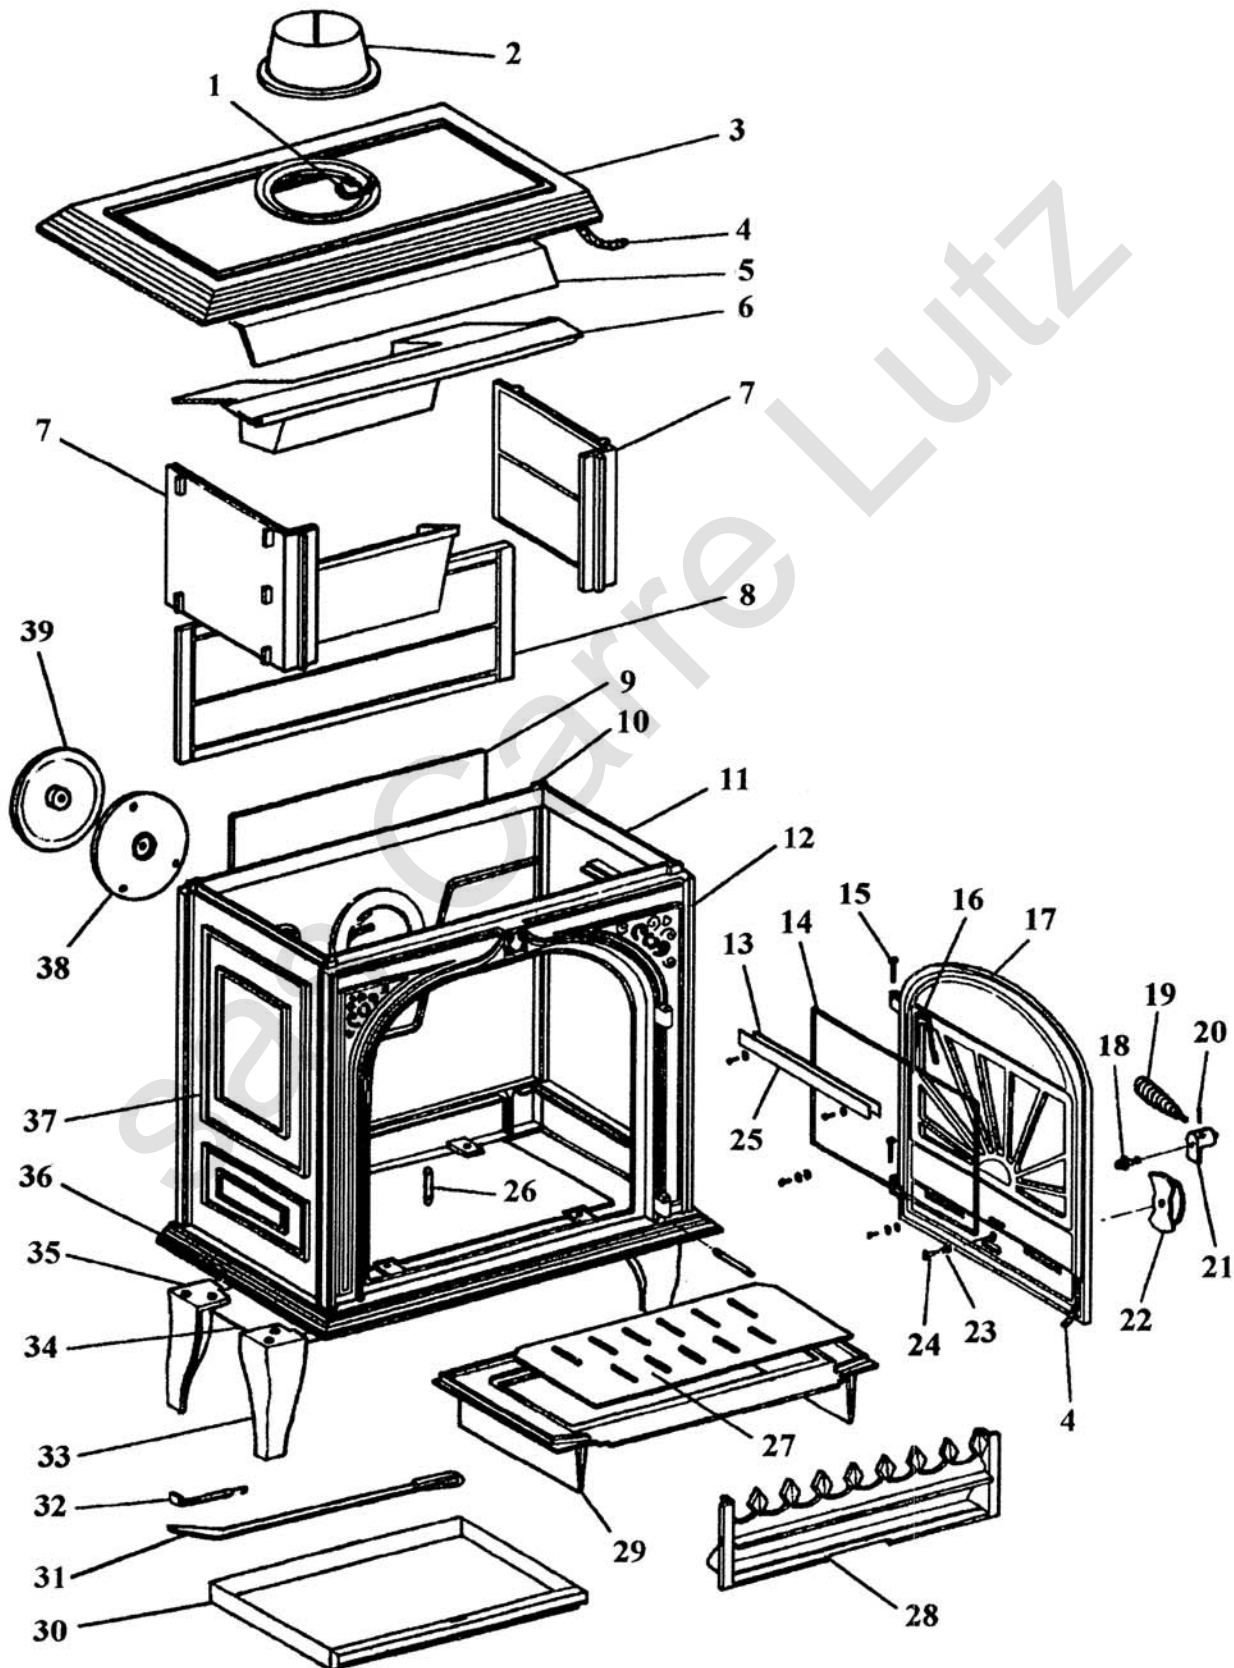

POELE A BOIS
 POELE "FOUGERE" NOIR - 10 KW
 C07777.06

REP.	DESIGNATION	REF. PIECE	1ère URG.
1	Tresse céramique - 10x4 (1 m)	D0035149	
2	Buse - Ø139	D0035164	
3	Dessus	D0035162	
4	Tresse céramique (3,14 m)	D0035150	
5	Ecran haut	D0035178	
6	Chicane	D0035175	
7	Côté de foyer	D0035165	X
8	Arrière de foyer	D0035166	X
9	Ecran arrière	D0035153	
10	Panneau arrière	D0035167	
11	Panneau latéral droit	D0035172	
12	Façade	D0035170	
13	Joint	D0035146	
14	Verre neoceram	D0035151	X
15	Clou cannelé - 6-35	D0035144	
16	Joint adhésif - Ø4	D0024446	
17	Porte de foyer	D0035171	
18	Axe	D0035143	
19	Poignée	D0035148	
20	Goupille mecanindus - 6-35	D0035145	
21	Loquet de porte	D0035160	
22	Rosace	D0035161	
23	Ressort - 11x15	D0035051	
24	Vis - 27x8x6	D0035152	
25	Contre-plaque	D0035177	
26	Gâche	D0035154	
27	Grille de décrochage	D0035169	X
28	Grille de face	D0035168	X

REP.	DESIGNATION	REF. PIECE	1ère URG.
29	Support de grille	D0035174	
30	Cendrier	D0035155	
31	Tisonnier	D0029444	
32	Poignée crochet	D0029448	
33	Pied avant gauche ou arrière droit	D0035158	
34	Ecran bas	D0035156	
35	Pied avant droit ou arrière gauche	D0035157	
36	Dessous	D0035159	
37	Panneau latéral gauche	D0035173	
38	Bride	D0035176	
39	Tampon de buse	D0035163	