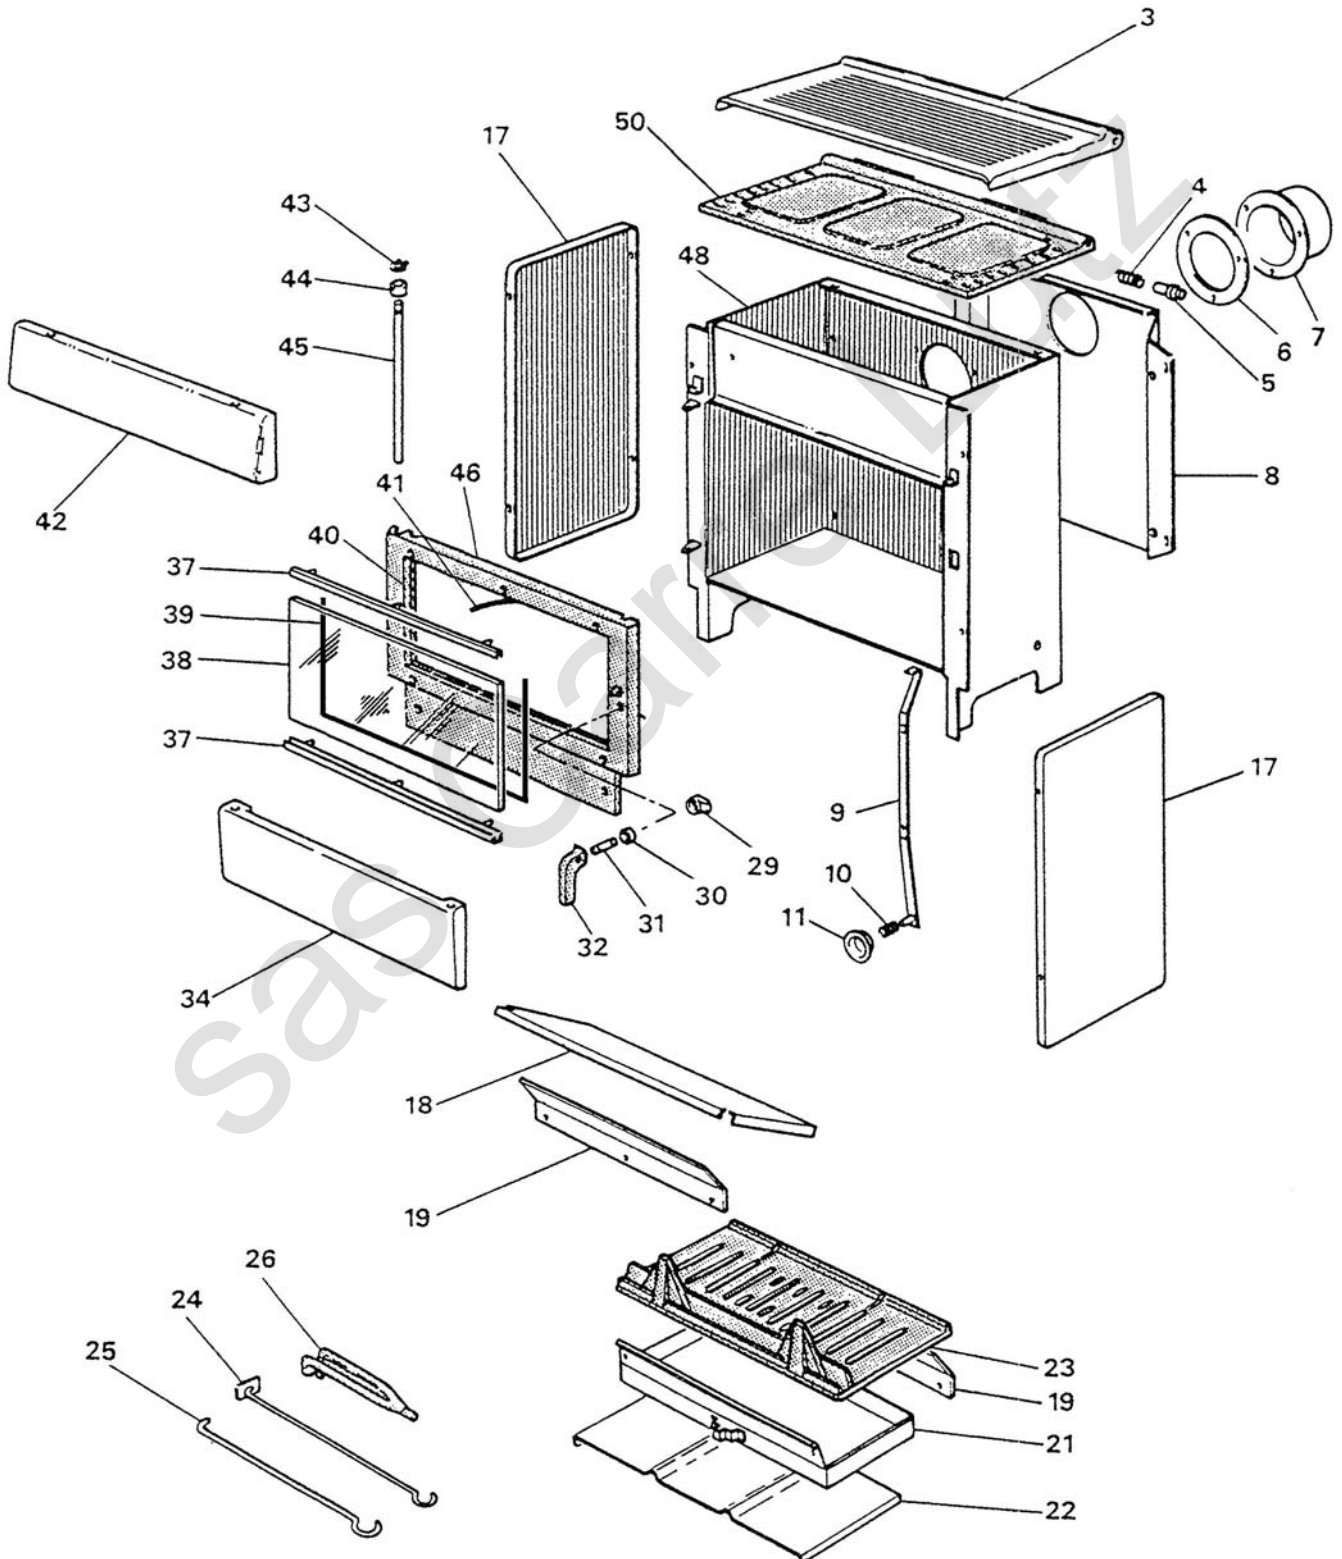

**POELE BOIS**  
 POELE BRUN FLAMME - 7 KW  
 C07751.08-DA

REP.	DESIGNATION	REF. PIECE	1ère URG.
3	Couvercle	P0029548/E08E	
4	Ressort (couvercle) (2)	P0012385	
5	Axe de couvercle (2)	P0014964	
6	Joint de buse	P0022419	X
7	Buse d'air chaud	P0019040	
8	Tôle arrière	P0021238	
9	Levier de cde de volet réglage d'air	P0T20858	
10	Ressort (volet d'air)	P0013432	
11	Volet réglage d'air	P0020857	
17	Panneau latéral (2)	P0029547/E08E	
18	Défecteur de foyer	P0021236	
19	Equerre de maintien	P0022412	
21	Ens. cendrier	P0020738	
22	Ecran	P0020979	
23	Corbeille	P0034934	X
24	Raclette	P0013447	
25	Poignée tisonnier	P0045661	
26	Clé de tampon	P0T13421	
29	Verrou	P0T13358	
30	Entretoise (poignée)	P0T20876	
31	Axe de poignée	P0020877	
32	Poignée	P0T20856	
34	Ens. bandeau inférieur	P0020841/E08B	
37	Ens. U maintien de verre (2)	P0020734/P06E	
38	Verre de porte	P0020732	X
39	Cadre de verre	P0034323	
40	Joint de verre (1,05 m)	P0031148	X
41	Tresse - Ø12 - noire	D0045932	X

REP.	DESIGNATION	REF. PIECE	1ère URG.
42	Bandeau supérieur	P0020605/E08B-SBR	
43	Arrêt d'axe ARCB - Ø5 (2)	P0009582	
44	Entretoise d'axe de porte	P0014727	
45	Axe de porte	P0020889	
46	Porte	P0T34935	
48	Ens. corps de chauffe	P0022408	
50	Dessus	P0T20733	