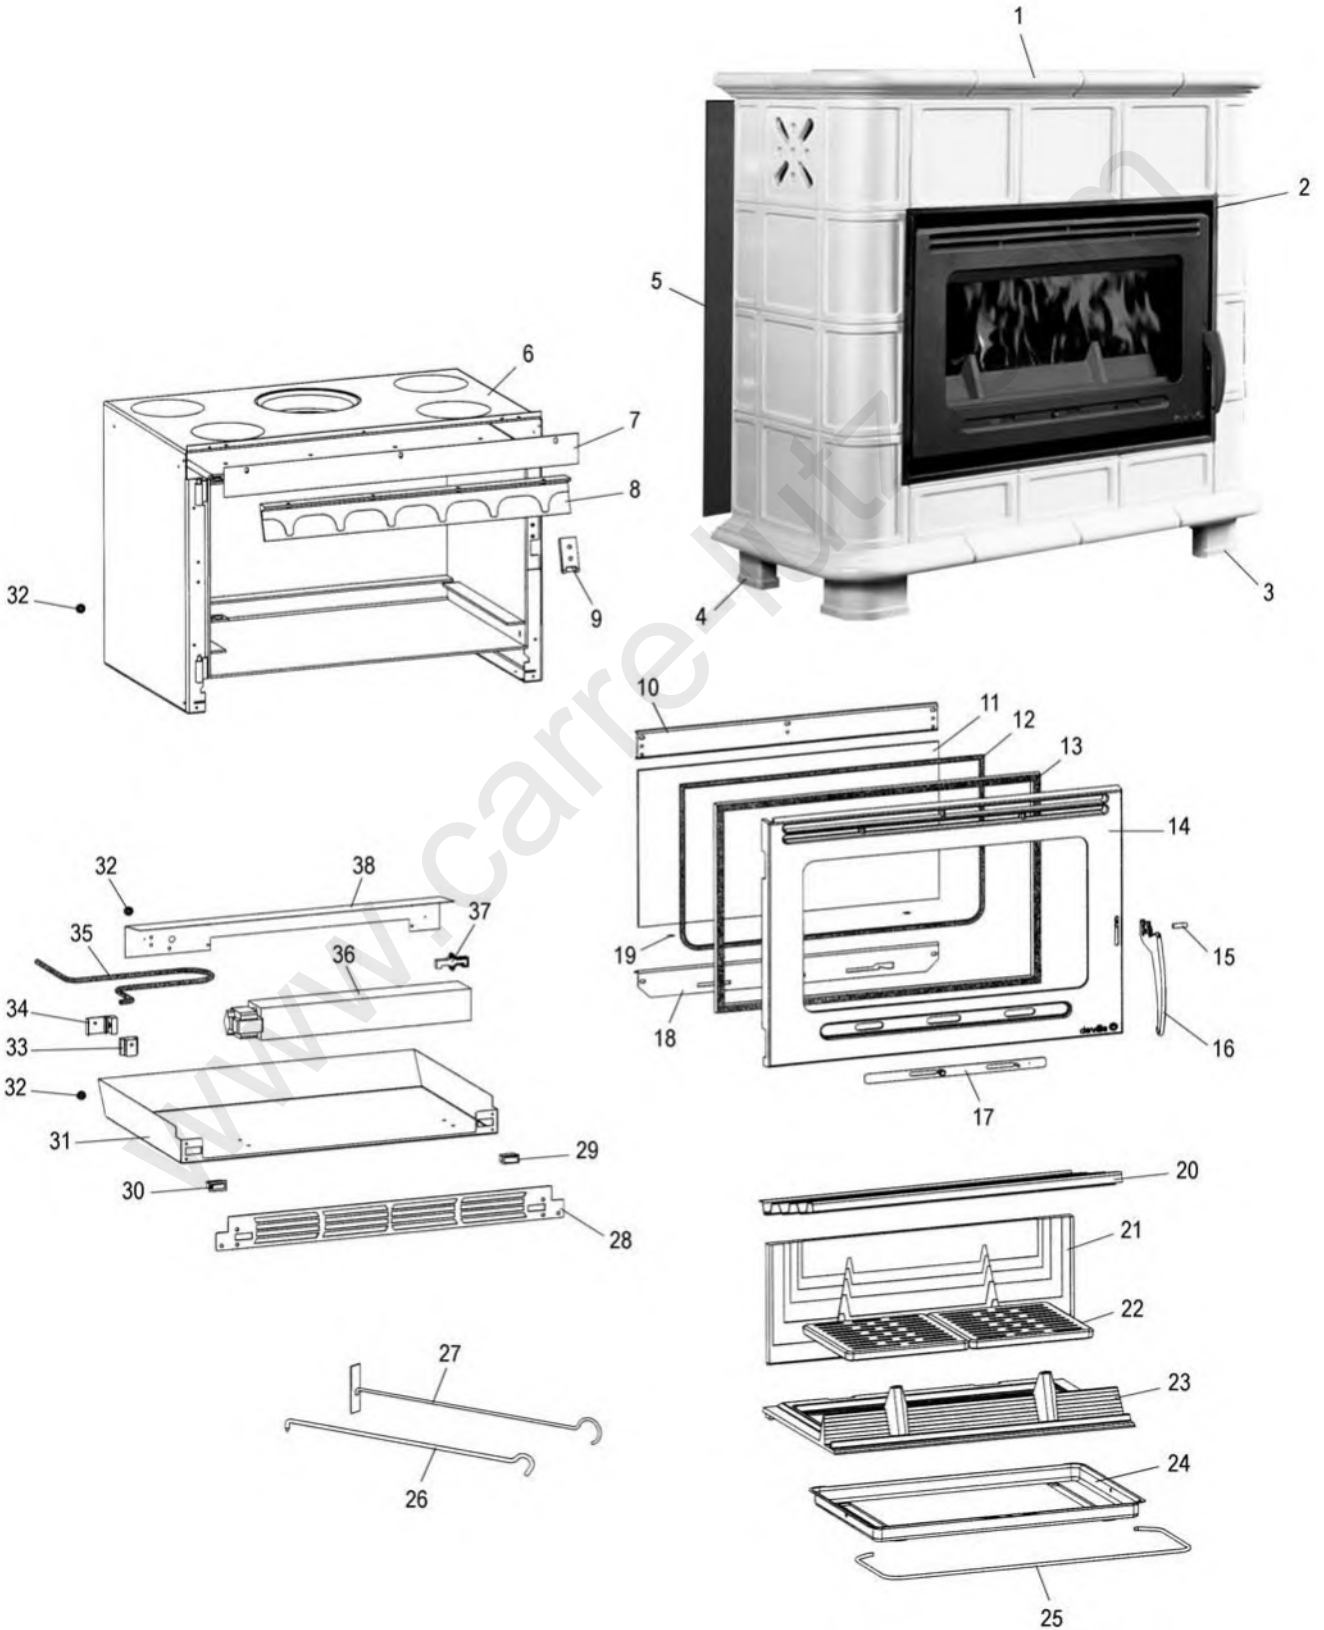

POELE BOIS NEVE
CERAMIQUE BLANCHE C07748.01-DD

REP.	DESIGNATION	REF. PIECE	1ère URG
1	Habillage céramique	D0026709	
2	Cadre de porte	D0026708	
3	Pied avant céramique (2)	D0026710	
4	Pied arrière céramique (2)	D0026711	
5	Ecran arrière	D0026713	
6	Ens. corps de chauffe	P0050972	
7	Plaque obturatrice	P0049728/P06B	
8	Avaloir usiné	P0U20181	
9	Ens. verrou	P0051264/P06A	
10	Guide d'air	P0028061/P09E	
11	Verre de porte	P0050975	X
12	Kit tresse - Ø6 - Noir	D0045937	X
13	Kit tresse - Ø15 - Noir	D0045928	X
14	Porte	P0T50956/P06B	
15	Goupille cannelée - 8-24	P0027091	
16	Poignée	P0T50957	
17	Ens. volet	P0046094/P09E	
18	Support volet	P0050974	
19	Joint de verre (0,03 m)	P0031148	X
20	Déflexeur	P0047202	X
21	Plaque arrière	P0020180	X
22	Grille (2)	P0045915	X
23	Corbeille de foyer	P0047502	X
24	Cendrier	P0019785	
25	Anse de cendrier	P0020075	
26	Poignée tisonnier	P0045661	
27	Raclette	P0013447	
28	Grille de soufflerie	P0051010/P06B	
29	Sélecteur auto/manu	P0050707	
30	Inverseur	P0050706	
31	Tiroir	P0049691	
32	Passe-fil - Ø8 - S (3)	P0050518	

REP.	DESIGNATION	REF. PIECE	1ère URG
33	Domino - 3 plots	P0020265	
34	Support domino	P0020264	
35	Cordon d'alimentation - 3 conducteurs	P0020901	
36	Ventilateur centrifuge	P0049341	
37	Thermostat à disque bimétallique	P0037182	
38	Support ventilateur	P0049692	
-	Ens. soufflerie	P0051016	
-	Ens. filerie	P0049340	
-	Plaque support corps	D0026712	