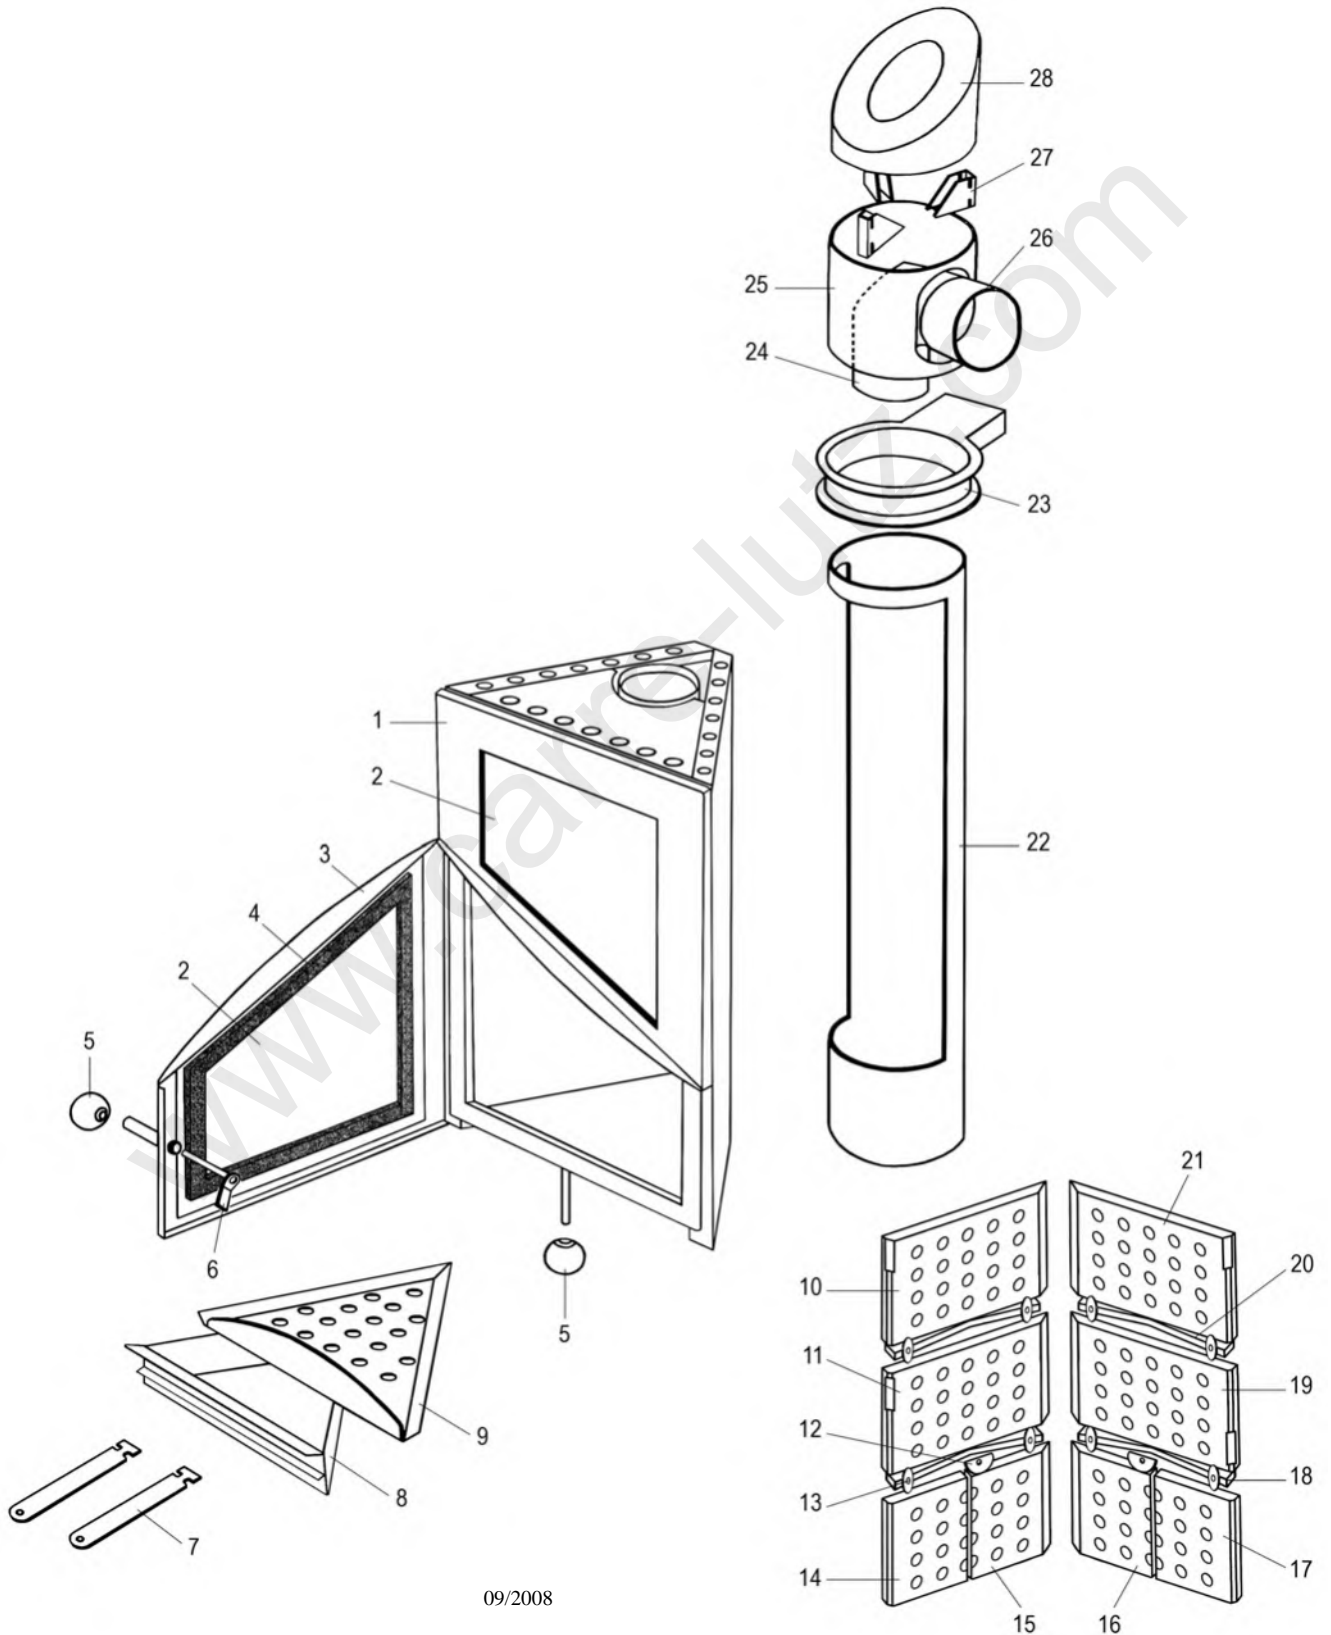

**POELE BOIS LUX
NOIR C07746.06-DA**

REP.	DESIGNATION	REF. PIECE	1ère URG
1	Partie supérieure	D0025886	
2	Verre (2)	D0025889	X
3	Porte	D0025888	
4	Joint de porte	D0025887	X
5	Bouton (2)	D0025890	
6	Verrou	D0025891	
7	Poignée de cendrier (2)	D0025892	
8	Cendrier	D0025893	
9	Grille de cendrier	D0025894	X
10	Brique supérieure gauche	D0025902	X
11	Brique centrale gauche	D0025905	X
12	Maintien de demi-brique (2)	D0025910	
13	Maintien de brique (8)	D0025913	
14	Demi-brique extérieure gauche	D0025909	X
15	Demi-brique intérieure gauche	D0025908	X
16	Demi-brique intérieure droite	D0025907	X
17	Demi-brique extérieure droite	D0025906	X
18	Support brique centrale (2)	D0025911	
19	Brique centrale droite	D0025904	X
20	Support brique supérieure (2)	D0025912	
21	Brique supérieure droite	D0025903	X
22	Colonne	D0025895	
23	Crochet de fixation	D0025897	
24	Coude	D0025896	
25	Tuyau de raccordement	D0025900	
26	Buse	D0025901	
27	Equerre support chapeau (3)	D0025899	
28	Chapeau de tuyau	D0025898	

REP.	DESIGNATION	REF. PIECE	1ère URG