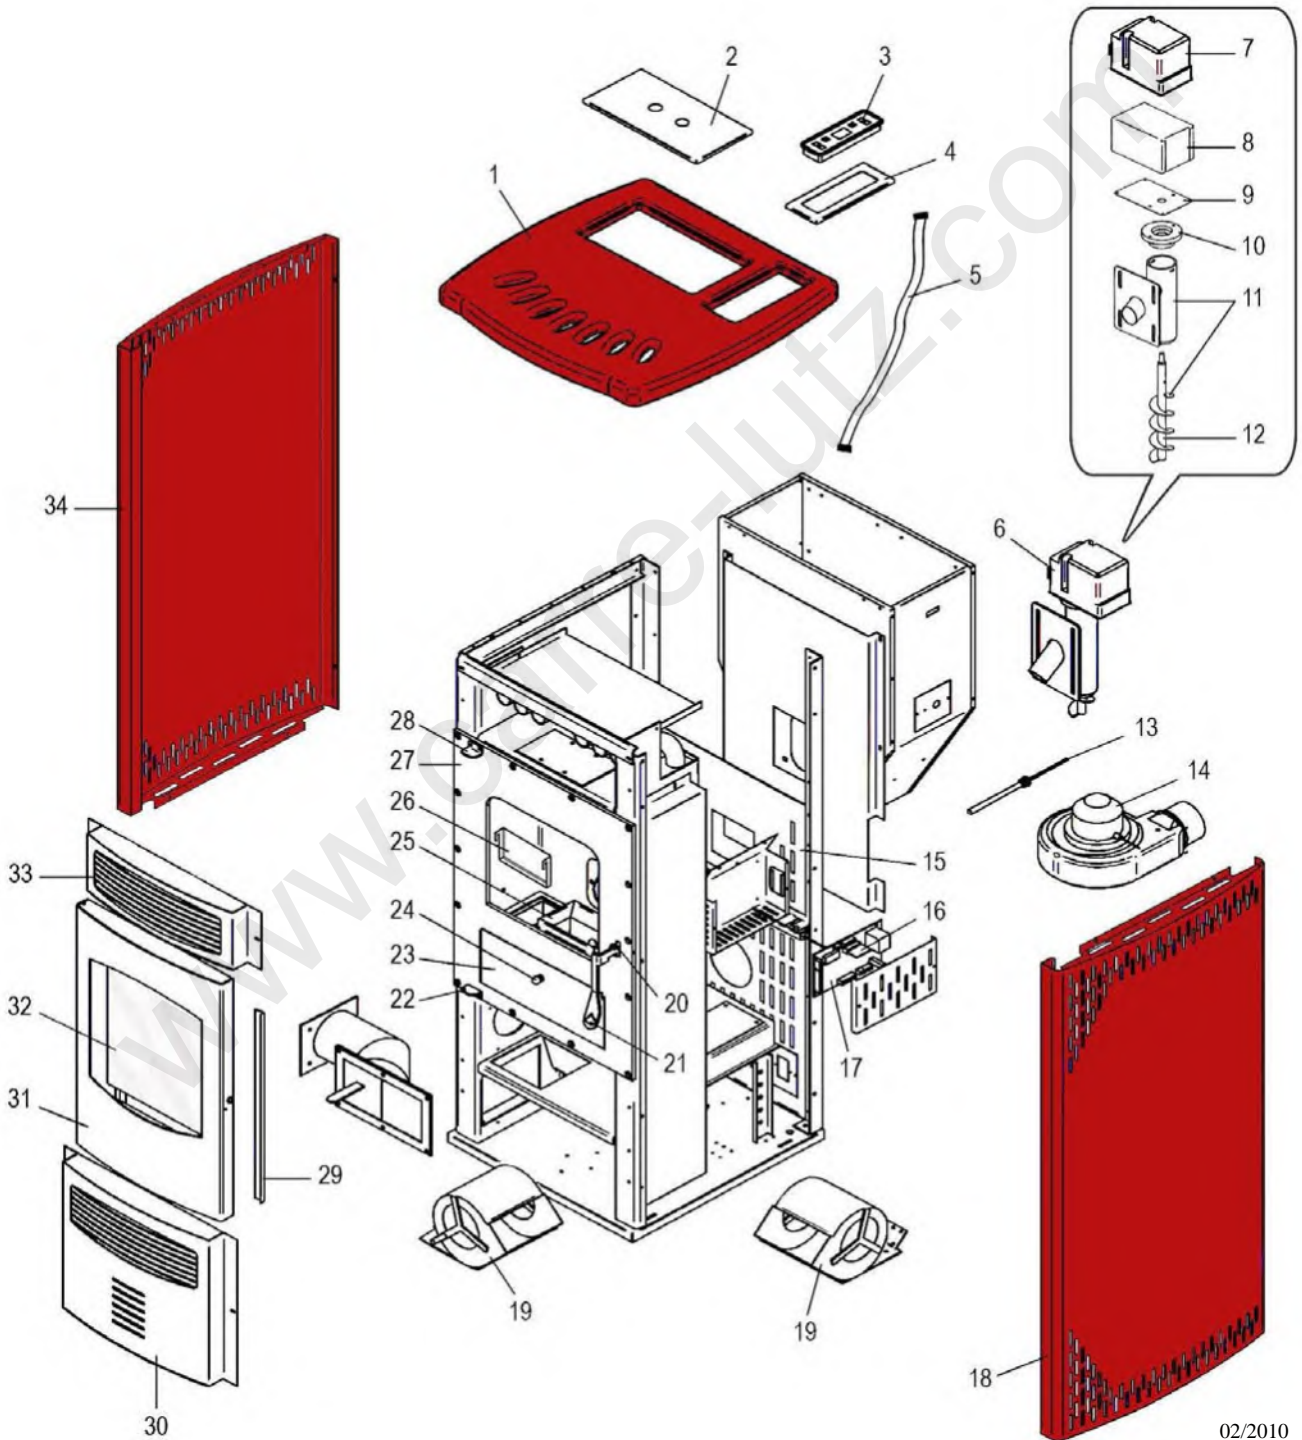

POELE A GRANULES DE BOIS KERDONIS
ROUGE C07742.03-DA-A

REP.	DESIGNATION	REF. PIECE	1ère URG
1	Couvercle céramique rouge	D0026490	
2	Couvercle de trémie	D0026491	
3	Afficheur	D0026492	
4	Support afficheur	D0026493	
5	Nappe d'afficheur	D0026520	
6	Alimentation complète	D0026080	X
7	Ens. filerie + capot	D0026779	
8	Motoréducteur	D0026179	X
9	Flasque de motoréducteur	D0026429	
10	Embase	D0026412	
11	Ens. corps	D0026812	
12	Vis sans fin	D0026413	X
13	Bougie d'allumage	D0026495	X
14	Extracteur de fumée + condensateur	D0026496	X
15	Tôle arrière	D0026497	
16	Thermostat + pile	D0026498	X
17	Carte électronique complète	D0026524	X
18	Panneau latéral droit rouge	D0026500	
19	Ventilateur + condensateur (2)	D0026501	X
20	Axe de poignée de porte	D0026502	
21	Poignée de porte	D0026503	
22	Charnière inférieure de porte	D0026504	
23	Cendrier	D0026505	
24	Poignée de cendrier	D0026506	
25	Creuset	D0026507	X
26	Tôle intérieure de creuset	D0026679	
27	Contre-porte	D0026508	
28	Charnière supérieure de porte	D0026509	
29	Presse-verre (2)	D0026510	
30	Façade inférieure	D0026511	
31	Porte	D0026512	
32	Verre de porte	D0026513	X

REP.	DESIGNATION	REF. PIECE	1ère URG
33	Façade supérieure	D0026514	
34	Panneau latéral gauche rouge	D0026515	
-	Interrupteur + prise + fusible	D0026516	
-	Sonde de température	D0026517	X
-	Sonde de fumée	D0026473	X
-	Câble d'alimentation	D0026518	
-	Câble d'alimentation vis sans fin	D0026519	
-	Joint de porte - Ø10 - Noir	D0026521	X
-	Joint de vitre - 8x3 - Noir	D0026522	X
-	Pied réglable (4)	D0026499	
-	Télécommande	D0026449	