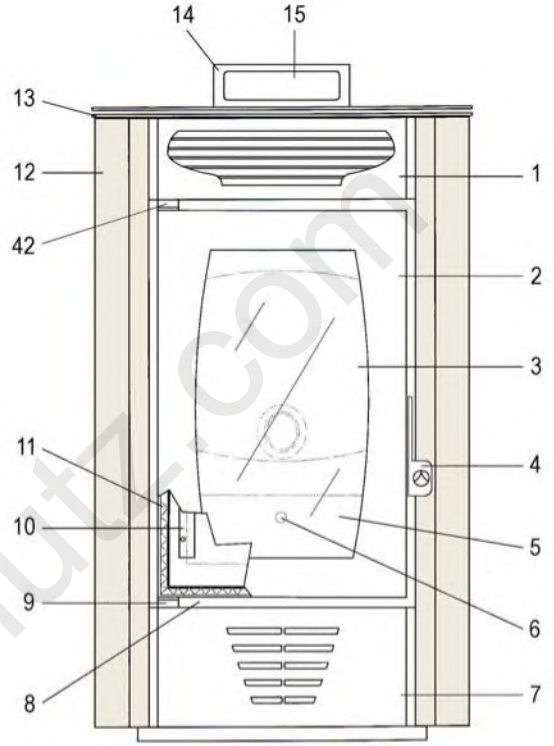

**POELE A GRANULES DE BOIS LOHIC  
 CREME C07741.02-DA**

REP.	DESIGNATION	REF. PIECE	1ère URG
1	Façade supérieure	D0026201	
2	Porte	D0026196	
3	Verre de porte	D0026096	X
4	Poignée de porte	D0026183	
5	Cendrier	D0026197	
6	Poignée de cendrier	D0026506	
7	Façade inférieure	D0026202	
8	Contre-porte	D0026420	
9	Charnière inférieure de porte	D0026504	
10	Presse-verre (2)	D0026185	
11	Kit tresse - Ø11 - Noir	D0045939	X
12	Panneau latéral crème (2)	D0026200	
13	Couvercle inférieur	D0026416	
14	Support afficheur	D0026188	
15	Afficheur horizontal	D0026578	
16	Couvercle de trémie	D0026203	
17	Couvercle	D0026249	
18	Ailette (2)	D0026199	
19	Alimentation complète	D0026080	X
20	Ens. filerie + capot	D0026779	
21	Motoréducteur	D0026179	X
22	Flasque de motoréducteur	D0026429	
23	Embase	D0026412	
24	Ens. corps	D0026812	
25	Vis sans fin	D0026413	X
26	Carte électronique complète	D0026525	X
28	Thermostat + pile	D0026585	X
29	Ens. extracteur de fumée	D0026082	X
30	Support ventilateur	D0026421	
31	Ventilateur de convection + condensateur	D0026581	X
33	Bougie d'allumage	D0026495	X
34	Ens. creuset	D0026192	X

REP.	DESIGNATION	REF. PIECE	1ère URG
35	Axe de poignée de porte	D0026418	
36	Déflexeur inférieur	D0026193	
37	Déflexeur supérieur	D0026422	
38	Tôle arrière	D0026424	
39	Interrupteur + prise + fusible	D0026191	
40	Sonde de température	D0026587	X
41	Nappe d'afficheur	D0026577	
42	Charnière supérieure de porte	D0026509	
-	Sonde de fumée	D0026588	X
-	Câble d'alimentation	D0026442	
-	Câble d'alimentation vis sans fin	D0026443	
-	Pied réglable (4)	D0026441	
-	Télécommande	D0026589	