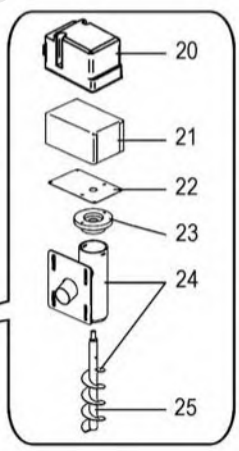

**POELE A GRANULES DE BOIS LOHIC  
 CREME C07741.02-DA**

REP.	DESIGNATION	REF. PIECE	1ère URG
1	Façade supérieure	D0026201	
2	Porte	D0026196	
3	Verre de porte	D0026096	X
4	Poignée de porte	D0026183	
5	Cendrier	D0026197	
6	Poignée de cendrier	D0026506	
7	Façade inférieure	D0026202	
8	Contre-porte	D0026420	
9	Charnière inférieure de porte	D0026504	
10	Presse-verre (2)	D0026185	
11	Kit tresse - Ø11 - Noir	D0045939	X
12	Panneau latéral crème (2)	D0026200	
13	Couvercle inférieur	D0026416	
14	Support afficheur	D0026188	
15	Afficheur horizontal	D0026578	
16	Couvercle de trémie	D0026203	
17	Couvercle	D0026249	
18	Ailette (2)	D0026199	
19	Alimentation complète	D0026080	X
20	Ens. filerie + capot	D0026779	
21	Motoréducteur	D0026179	X
22	Flasque de motoréducteur	D0026429	
23	Embase	D0026412	
24	Ens. corps	D0026812	
25	Vis sans fin	D0026413	X
26	Carte électronique complète	D0026525	X
28	Thermostat + pile	D0026585	X
29	Ens. extracteur de fumée	D0026082	X
30	Support ventilateur	D0026421	
31	Ventilateur de convection + condensateur	D0026581	X
33	Bougie d'allumage	D0026495	X
34	Ens. creuset	D0026192	X

REP.	DESIGNATION	REF. PIECE	1ère URG
35	Axe de poignée de porte	D0026418	
36	Déflexeur inférieur	D0026193	
37	Déflexeur supérieur	D0026422	
38	Tôle arrière	D0026424	
39	Interrupteur + prise + fusible	D0026191	
40	Sonde de température	D0026587	X
41	Nappe d'afficheur	D0026577	
42	Charnière supérieure de porte	D0026509	
-	Sonde de fumée	D0026588	X
-	Câble d'alimentation	D0026442	
-	Câble d'alimentation vis sans fin	D0026443	
-	Pied réglable (4)	D0026441	
-	Télécommande	D0026589	