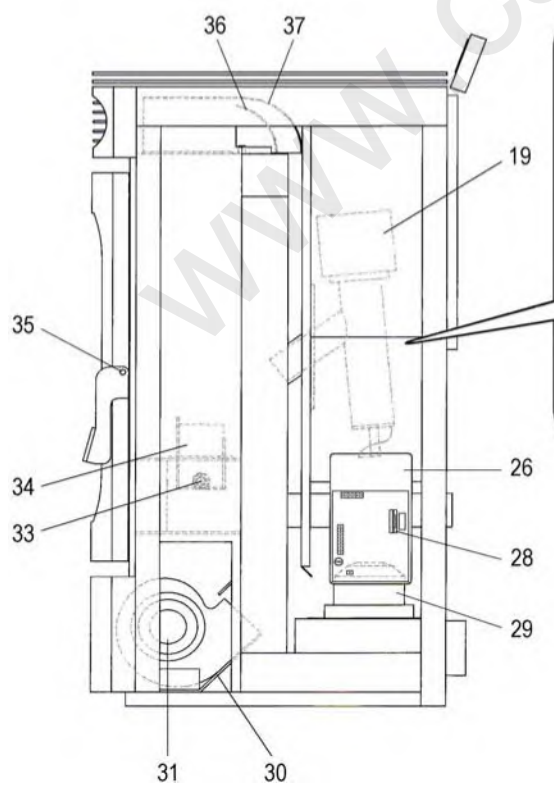

**POELE A GRANULES DE BOIS LOHIC  
 CREME C07741.02-DA**

REP.	DESIGNATION	REF. PIECE	1ère URG
1	Façade supérieure	D0026201	
2	Porte	D0026196	
3	Verre de porte	D0026096	X
4	Poignée de porte	D0026183	
5	Cendrier	D0026197	
6	Poignée de cendrier	D0026506	
7	Façade inférieure	D0026202	
8	Contre-porte	D0026420	
9	Charnière inférieure de porte	D0026504	
10	Presse-verre (2)	D0026185	
11	Kit tresse - Ø11 - Noir	D0045939	X
12	Panneau latéral crème (2)	D0026200	
13	Couvercle inférieur	D0026416	
14	Support afficheur	D0026188	
15	Afficheur horizontal	D0026578	
16	Couvercle de trémie	D0026203	
17	Couvercle	D0026249	
18	Ailette (2)	D0026199	
19	Alimentation complète	D0026080	X
20	Ens. filerie + capot	D0026779	
21	Motoréducteur	D0026179	X
22	Flasque de motoréducteur	D0026429	
23	Embase	D0026412	
24	Ens. corps	D0026812	
25	Vis sans fin	D0026413	X
26	Carte électronique complète	D0026525	X
28	Thermostat + pile	D0026585	X
29	Ens. extracteur de fumée	D0026082	X
30	Support ventilateur	D0026421	
31	Ventilateur de convection + condensateur	D0026581	X
33	Bougie d'allumage	D0026495	X
34	Ens. creuset	D0026192	X

REP.	DESIGNATION	REF. PIECE	1ère URG
35	Axe de poignée de porte	D0026418	
36	Déflexeur inférieur	D0026193	
37	Déflexeur supérieur	D0026422	
38	Tôle arrière	D0026424	
39	Interrupteur + prise + fusible	D0026191	
40	Sonde de température	D0026587	X
41	Nappe d'afficheur	D0026577	
42	Charnière supérieure de porte	D0026509	
-	Sonde de fumée	D0026588	X
-	Câble d'alimentation	D0026442	
-	Câble d'alimentation vis sans fin	D0026443	
-	Pied réglable (4)	D0026441	
-	Télécommande	D0026589	