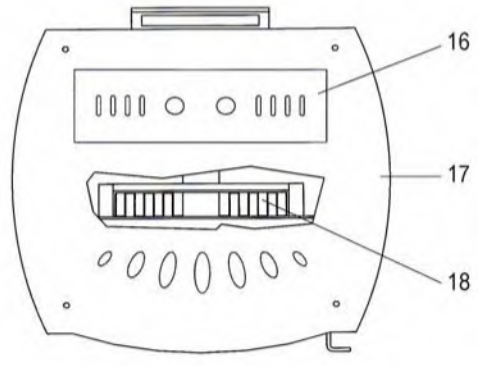

**POELE A GRANULES DE BOIS LOHIC  
 CREME C07741.02-DA**

REP.	DESIGNATION	REF. PIECE	1ère URG
1	Façade supérieure	D0026201	
2	Porte	D0026196	
3	Verre de porte	D0026096	X
4	Poignée de porte	D0026183	
5	Cendrier	D0026197	
6	Poignée de cendrier	D0026506	
7	Façade inférieure	D0026202	
8	Contre-porte	D0026420	
9	Charnière inférieure de porte	D0026504	
10	Presse-verre (2)	D0026185	
11	Kit tresse - Ø11 - Noir	D0045939	X
12	Panneau latéral crème (2)	D0026200	
13	Couvercle inférieur	D0026416	
14	Support afficheur	D0026188	
15	Afficheur horizontal	D0026578	
16	Couvercle de trémie	D0026203	
17	Couvercle	D0026249	
18	Ailette (2)	D0026199	
19	Alimentation complète	D0026080	X
20	Ens. filerie + capot	D0026779	
21	Motoréducteur	D0026179	X
22	Flasque de motoréducteur	D0026429	
23	Embase	D0026412	
24	Ens. corps	D0026812	
25	Vis sans fin	D0026413	X
26	Carte électronique complète	D0026525	X
28	Thermostat + pile	D0026585	X
29	Ens. extracteur de fumée	D0026082	X
30	Support ventilateur	D0026421	
31	Ventilateur de convection + condensateur	D0026581	X
33	Bougie d'allumage	D0026495	X
34	Ens. creuset	D0026192	X

REP.	DESIGNATION	REF. PIECE	1ère URG
35	Axe de poignée de porte	D0026418	
36	Déflexeur inférieur	D0026193	
37	Déflexeur supérieur	D0026422	
38	Tôle arrière	D0026424	
39	Interrupteur + prise + fusible	D0026191	
40	Sonde de température	D0026587	X
41	Nappe d'afficheur	D0026577	
42	Charnière supérieure de porte	D0026509	
-	Sonde de fumée	D0026588	X
-	Câble d'alimentation	D0026442	
-	Câble d'alimentation vis sans fin	D0026443	
-	Pied réglable (4)	D0026441	
-	Télécommande	D0026589	