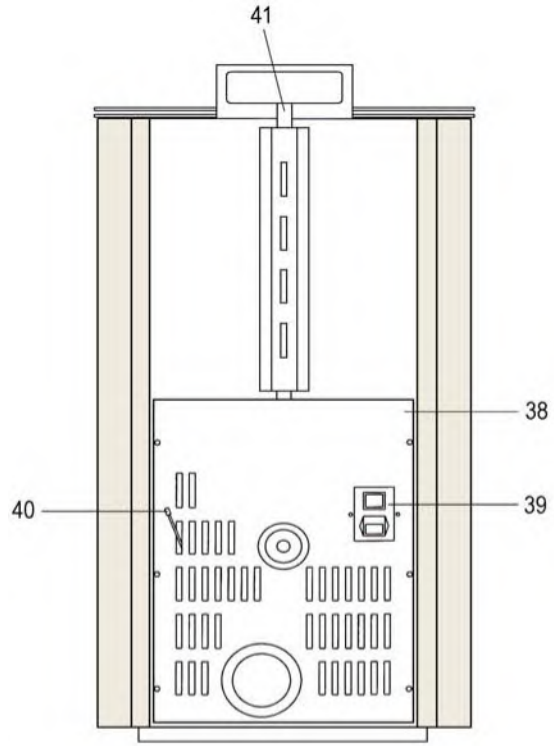

**POELE A GRANULES DE BOIS LOHIC  
 CREME C07741.02-DA**

REP.	DESIGNATION	REF. PIECE	1ère URG
1	Façade supérieure	D0026201	
2	Porte	D0026196	
3	Verre de porte	D0026096	X
4	Poignée de porte	D0026183	
5	Cendrier	D0026197	
6	Poignée de cendrier	D0026506	
7	Façade inférieure	D0026202	
8	Contre-porte	D0026420	
9	Charnière inférieure de porte	D0026504	
10	Presse-verre (2)	D0026185	
11	Kit tresse - Ø11 - Noir	D0045939	X
12	Panneau latéral crème (2)	D0026200	
13	Couvercle inférieur	D0026416	
14	Support afficheur	D0026188	
15	Afficheur horizontal	D0026578	
16	Couvercle de trémie	D0026203	
17	Couvercle	D0026249	
18	Ailette (2)	D0026199	
19	Alimentation complète	D0026080	X
20	Ens. filerie + capot	D0026779	
21	Motoréducteur	D0026179	X
22	Flasque de motoréducteur	D0026429	
23	Embase	D0026412	
24	Ens. corps	D0026812	
25	Vis sans fin	D0026413	X
26	Carte électronique complète	D0026525	X
28	Thermostat + pile	D0026585	X
29	Ens. extracteur de fumée	D0026082	X
30	Support ventilateur	D0026421	
31	Ventilateur de convection + condensateur	D0026581	X
33	Bougie d'allumage	D0026495	X
34	Ens. creuset	D0026192	X

REP.	DESIGNATION	REF. PIECE	1ère URG
35	Axe de poignée de porte	D0026418	
36	Déflexeur inférieur	D0026193	
37	Déflexeur supérieur	D0026422	
38	Tôle arrière	D0026424	
39	Interrupteur + prise + fusible	D0026191	
40	Sonde de température	D0026587	X
41	Nappe d'afficheur	D0026577	
42	Charnière supérieure de porte	D0026509	
-	Sonde de fumée	D0026588	X
-	Câble d'alimentation	D0026442	
-	Câble d'alimentation vis sans fin	D0026443	
-	Pied réglable (4)	D0026441	
-	Télécommande	D0026589	