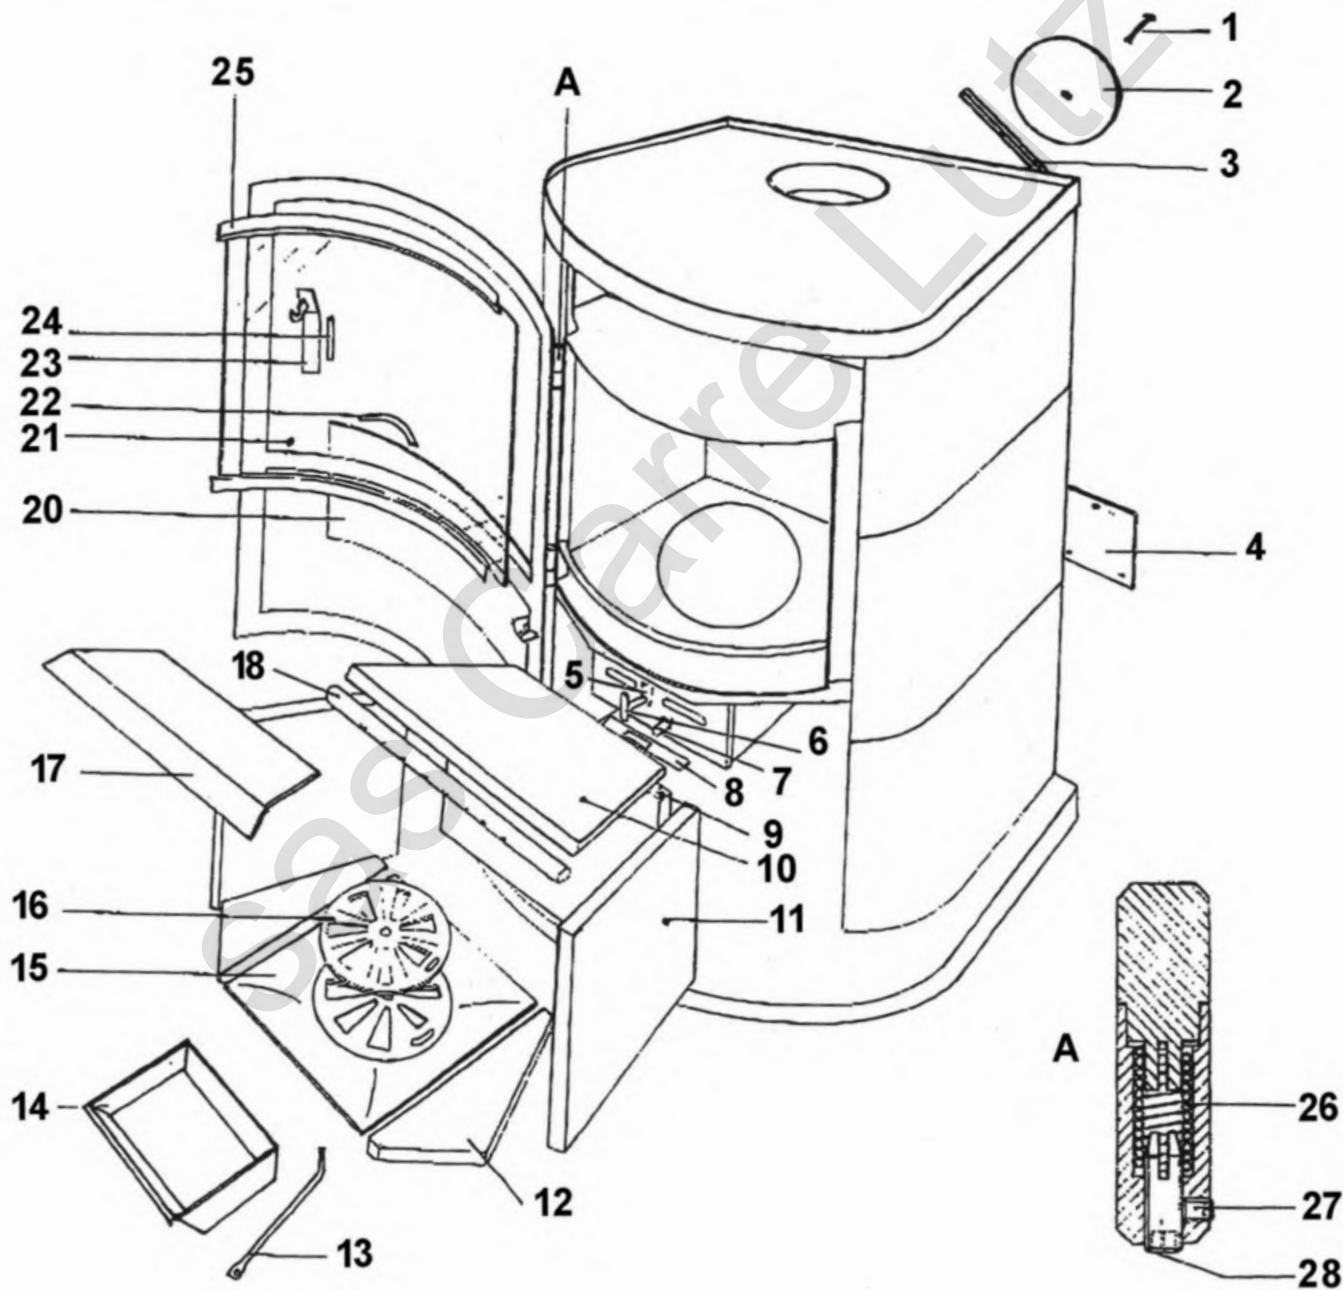

**deville**

**POELE A BOIS**  
 POELE "ADELIE" - NOIR - 9 KW  
 C07730.06

REP.	DESIGNATION	REF. PIECE	1ère URG.
1	Vis de serrage	D0025052	
2	Obturateur	D0025050	
3	Etrier d'obturateur	D0025051	
4	Plaque de couverture	D0025069	
5	Verrou	D0025070	
6	Poignée de cendrier	D0025068	
7	Bouton	D0025072	
8	Régulateur d'air	D0025073	
9	Brique de fond	D0025056	X
10	Brique de dessus	D0025058	X
11	Brique latérale	D0025057	X
12	Brique de côté	D0025075	X
13	Tige de décendrage	D0025053	
14	Tiroir cendrier	D0025049	
15	Support de grille de décendrage	D0025054	
16	Grille de décendrage	D0025055	X
17	Déфлекteur	D0025074	X
18	Tube perforé	D0025065	
20	Porte de cendrier	D0025067	
21	Verre de porte	D0024675	X
22	Poignée de porte de cendrier	D0025071	
23	Poignée de porte - chromée	D0023862	
24	Décoration de poignée	D0023864	
25	Serrage de verre	D0025048	
26	Ressort	D0025079	
27	Vis de blocage axe ressort	D0025076	
28	Axe ressort	D0025078	

REP.	DESIGNATION	REF. PIECE	1ère URG.
-	Joint de porte (1,9 m)	D0024621	X
-	Joint de verre (1,8 m)	D0025224	X
-	Joint d'obturateur (0,4 m)	D0025225	
-	Bombe de retouche peinture	D0025080	