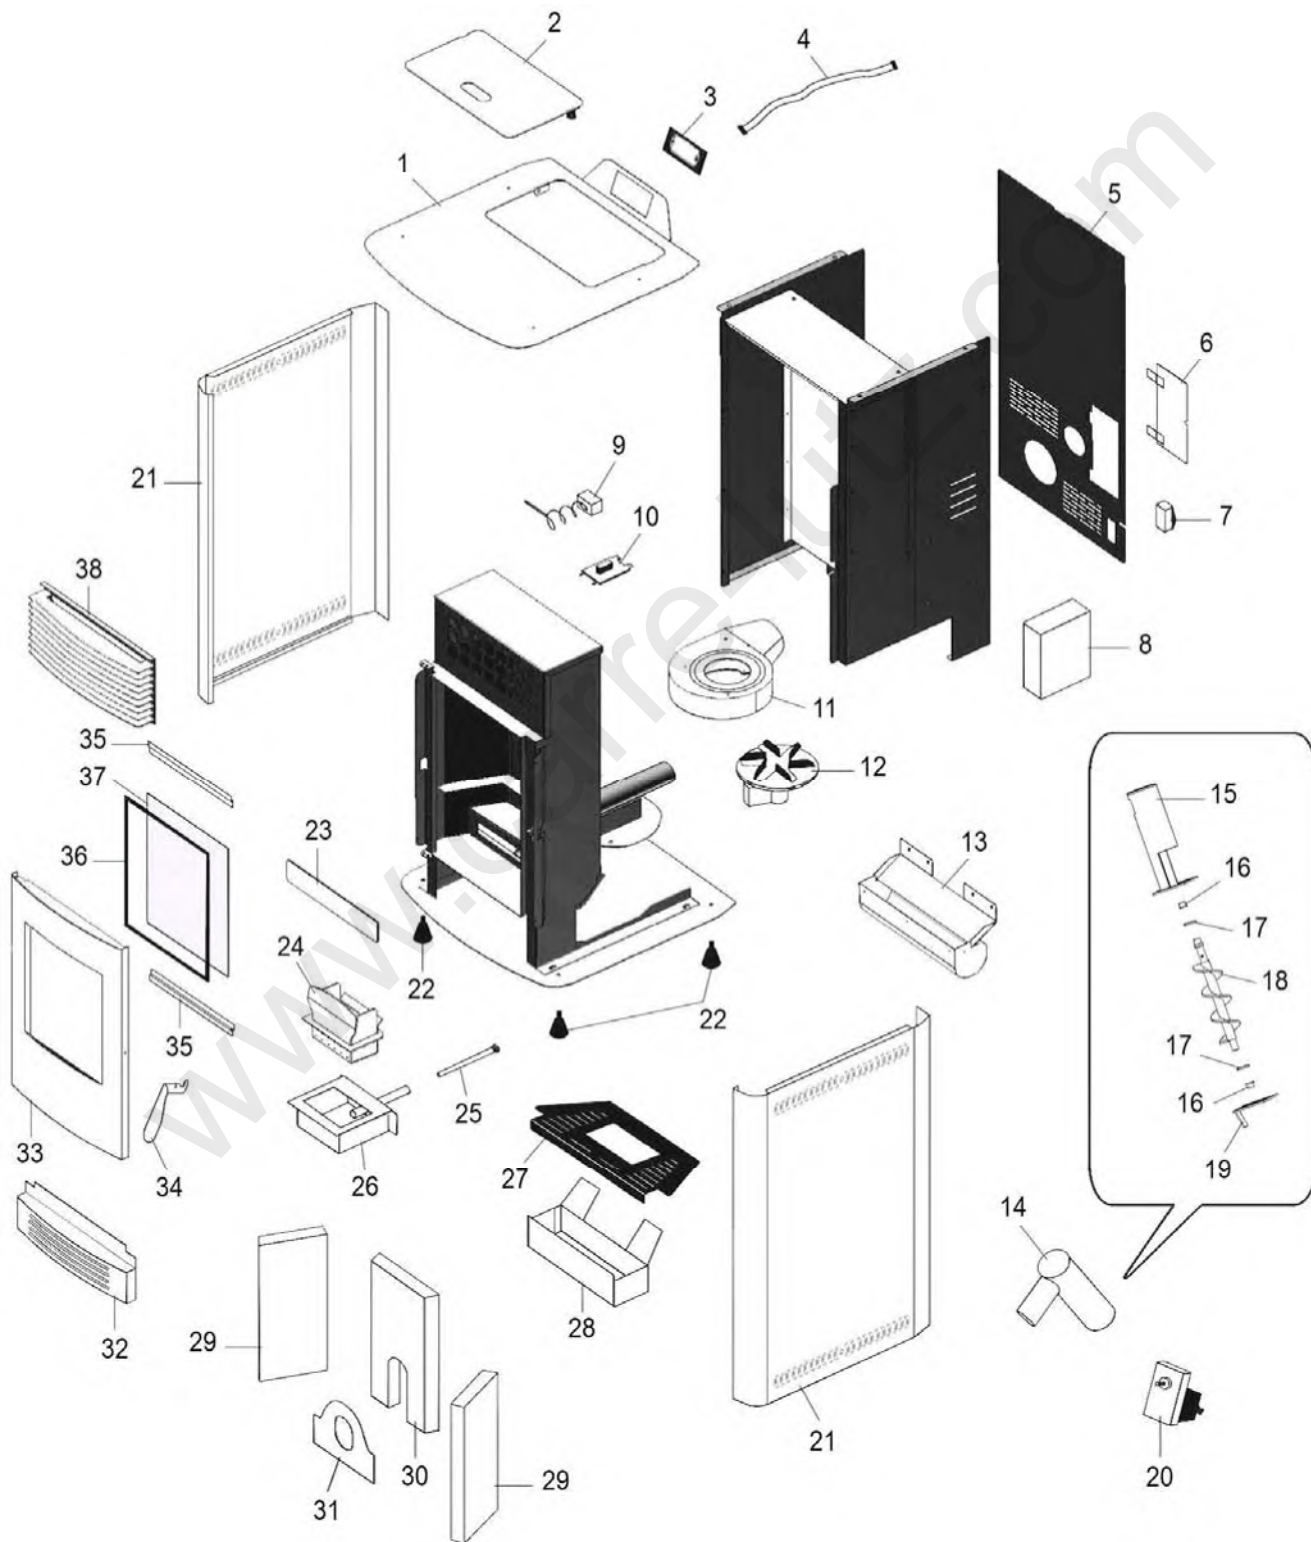

POELE A GRANULES DE BOIS AILLY
CREME C07707.02-DA - NOIR C07707.06-DA

REP.	DESIGNATION	REF. PIECE	1ère URG
1	Dessus	D0026845	
2	Couvercle de trémie	D0026847	
3	Afficheur horizontal	D0026834	
4	Nappe d'afficheur	D0026836	
5	Tôle arrière	D0026853	
6	Trappe de visite	D0026857	
7	Interrupteur + prise + fusible	D0026858	
8	Carte électronique	D0026835	X
9	Thermostat de sécurité	D0026827	X
10	Pressostat de fumée	D0026838	X
11	Volute d'extracteur de fumée	D0026830	
12	Extracteur de fumée	D0026826	X
13	Ventilateur de convection	D0026824	X
14	Alimentation complète	D0026856	
15	Corps	D0026873	
16	Palier (2)	D0026870	
17	Rondelle plate (2)	D0026871	
18	Vis sans fin	D0026872	X
19	Flasque de motoréducteur	D0026869	
20	Motoréducteur	D0026837	X
21	Panneau latéral crème (2) A	D0026854	
	Panneau latéral noir (2) B	D0026885	
22	Pied réglable (4)	D0026842	
23	Trappe de ramonage	D0026852	
24	Creuset inox	D0026841	X
25	Bougie d'allumage	D0026825	X
26	Support creuset	D0026855	
27	Grille de cendrier	D0026823	
28	Cendrier	D0026831	
29	Brique de côté vermiculite (2)	D0026843	
30	Brique de fond vermiculite	D0026844	
31	Fixation brique de fond	D0026846	

REP.	DESIGNATION	REF. PIECE	1ère URG
32	Façade inférieure	D0026848	
33	Porte	D0026849	
34	Poignée de porte	D0026851	
35	Presse-verre (2)	D0026832	
36	Joint de porte - Ø12	D0026829	X
37	Verre de porte	D0026833	X
38	Grille de ventilation supérieure	D0026850	
-	Kit tresse - 10x2 - Blanc	D0026828	X
-	Sonde de fumée	D0026839	X
-	Sonde de température	D0026840	X