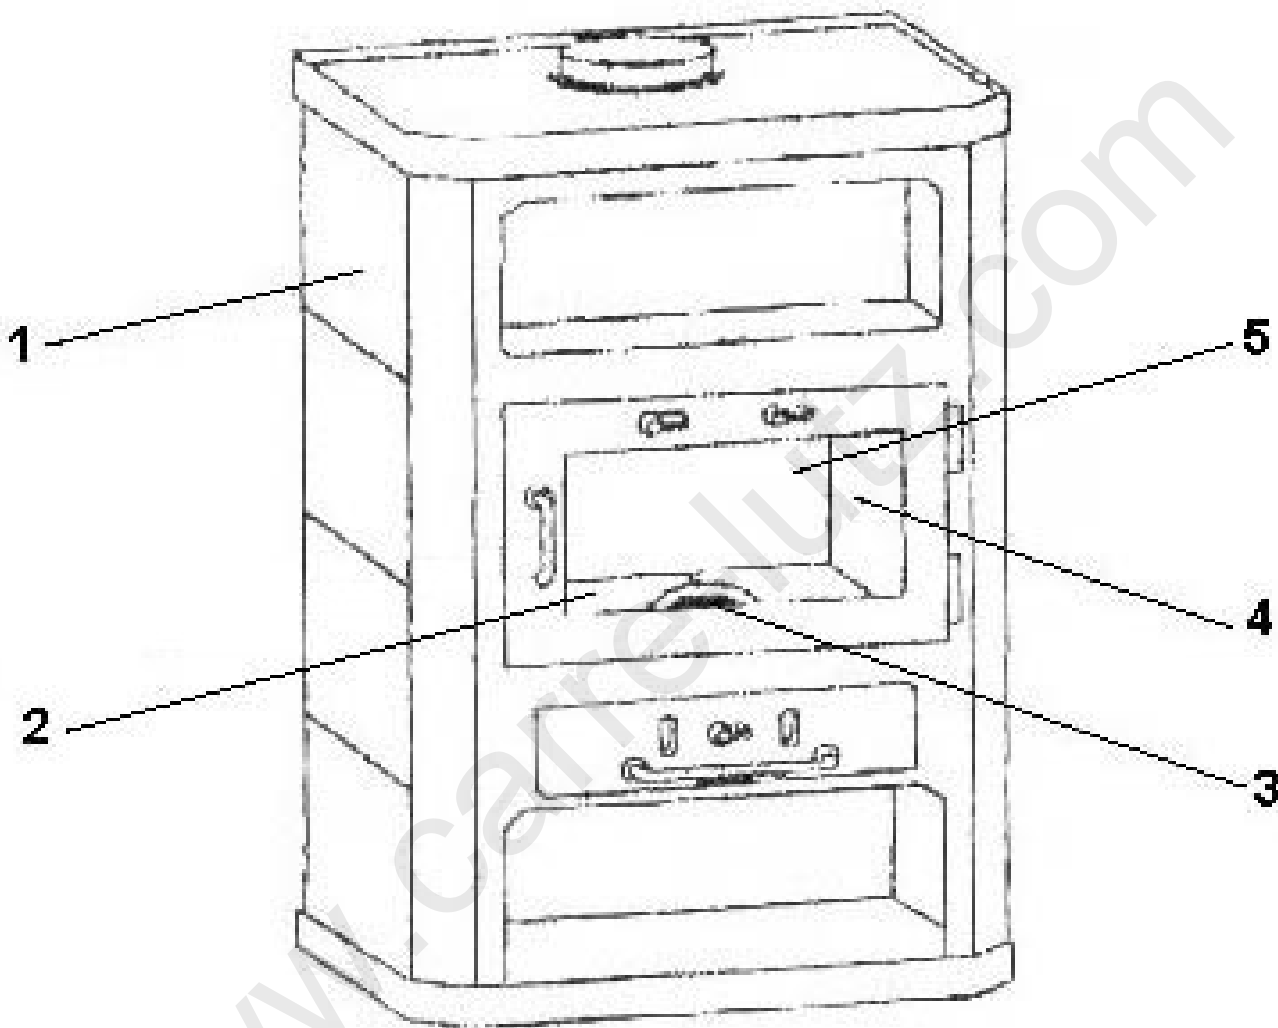

**POELE A BOIS TAIGA
NOIR C07705.06-DD**

REP.	DESIGNATION	REF. PIECE	1ère URG
1	Céramique (8)	D0025447	
2	Brique réfractaire de fond (4)	D0025451	X
3	Grille	D0025448	X
4	Brique réfractaire latérale (2)	D0025449	X
5	Brique réfractaire arrière	D0025450	X